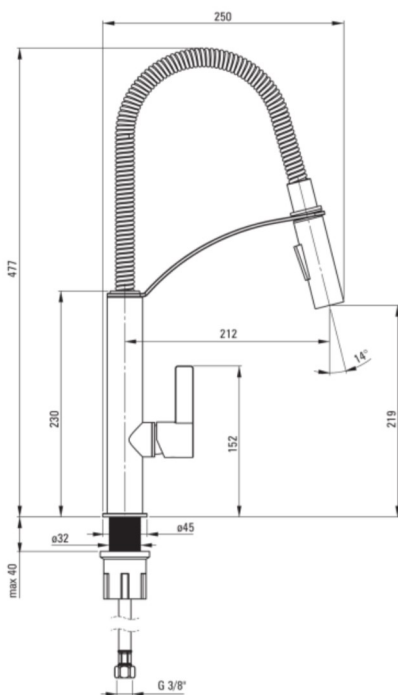

GERBERA

Bateria kuchenna

Kod produktu: BGB_N72M

EAN: 5908212081945

Kolor: nero

Gwarancja [lata]: 7

Bateria

Wykończenie	nero
Materiał	mosiądz
Rodzaj baterii	jednouchwytowa, mieszaczowa
Sposób montażu	stojący
Klasa przepływu [l/min]	Z - 4-9 l/min
Grupa akustyczna [db]	I (x ≤ 20)

Głowica do baterii

Rozmiar głowicy ceramicznej	25 mm

Wylewka

Rodzaj wylewki	elastyczna
Zasięg wylewki bateryjnej [mm]	212
Materiał	stal nierdzewna

Aerator

Typ aeratora	honeycomb
Rozmiar aeratora	M18

Wężyk przyłączeniowy

Długość [mm]	450
Gwint od instalacji	3/8"
Gwint przyłącza	M8

Słuchawka

Ilość funkcji	2

Wyróżniki:

- Korpus baterii wykonany z najwyższej jakości mosiądzu
- Bateria wyposażona w aerator napowietrzający strumień
- Słuchawka 2-funkcyjna (strumień deszczowy i napowietrzony)
- Tuleja montażowa ułatwia montaż baterii
- Wężyki przyłączeniowe w komplecie
- Klasa przepływu Z (4-9 l/min) pozwala na zredukowanie zużycia wody
- Elastyczna wylewka ułatwia codzienne prace kuchenne
- 2-funkcyjna słuchawka
- Innowacyjna wytrzymała i łatwa w czyszczeniu powłoka Nero
- Tylko najlepsze materiały, których jakość potwierdzamy badaniami w laboratorium
- W ofercie preparat do czyszczenia armatury we wszystkich kolorach