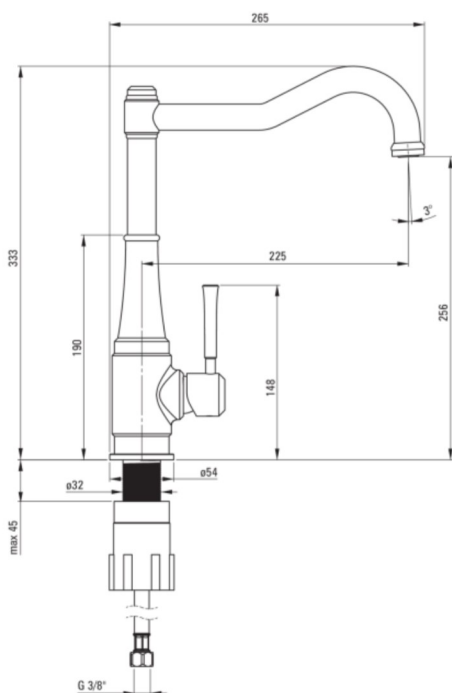

## Bateria kuchenna z prostokątną wylewką

Kod produktu: BQT\_N63M

EAN: 5908212086087

Kolor: nero

Gwarancja [lata]: 7

### Głowica do baterii

Rozmiar głowicy ceramicznej	25 mm
-----------------------------	-------

### Wylewka

Rodzaj wylewki	obrotowa
Zasięg wylewki bateryjnej [mm]	225
Materiał	stal nierdzewna

### Wężyk przyłączeniowy

Długość [mm]	450
Gwint od instalacji	3/8"
Gwint przyłącza	M10