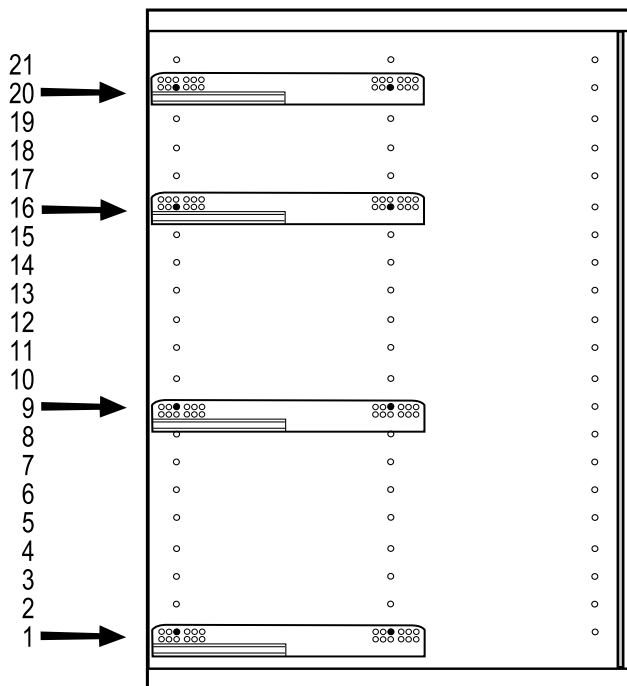

INSIDE

SZUFLADA NISKA

30

40

45

50

60

80

ZESTAWIENIE AKCESORIÓW NIEZBEDNYCH DO MONTAŻU

Niektóre akcesoria pakowane są po kilka sztuk więcej niż wynika to z zestawienia.
Podczas montażu prosimy postępować zgodnie z instrukcją.

1

KORPUS SZUFLADY

2

30 cm
40 cm
45 cm
50 cm
60 cm

80 cm

DOSTĘPNE OPCJE FRONTÓW

1

FRONT ZEWNĘTRZNY

2

3

4