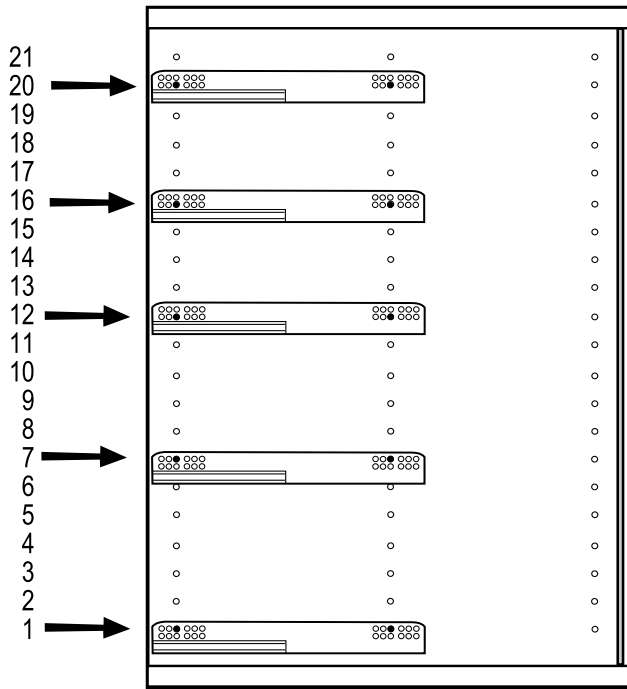

INSIDE

SZUFLADA NISKA

30

40

45

50

60

80

ZESTAWIENIE AKCESORIÓW NIEZBEDNYCH DO MONTAŻU

Niektóre akcesoria pakowane są po kilka sztuk więcej niż wynika to z zestawienia.
Podczas montażu prosimy postępować zgodnie z instrukcją.

1

KORPUS SZUFLADY

2

30 cm
40 cm
45 cm
50 cm
60 cm

80 cm

DOSTĘPNE OPCJE FRONTÓW

1

FRONT ZEWNĘTRZNY

2

3

4