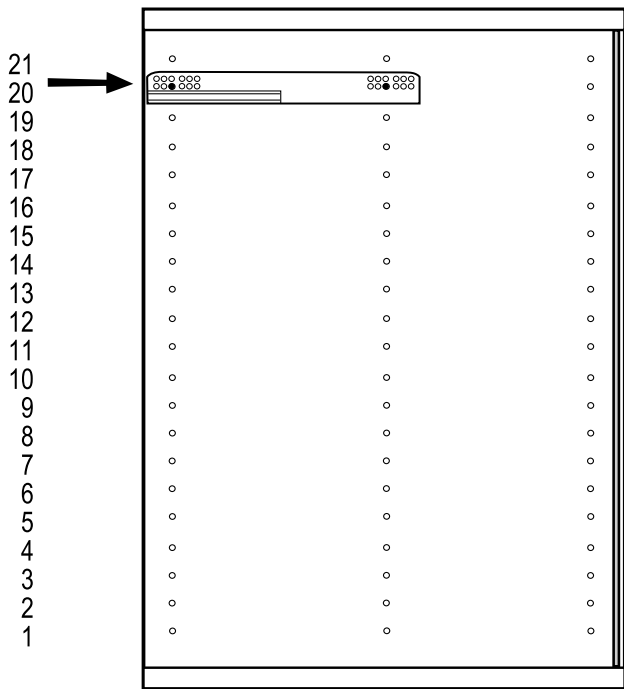

ZESTAWIENIE AKCESORIÓW NIEZBEDNYCH DO MONTAŻU

Niektóre akcesoria pakowane są po kilka sztuk więcej niż wynika to z zestawienia.
Podczas montażu prosimy postępować zgodnie z instrukcją.