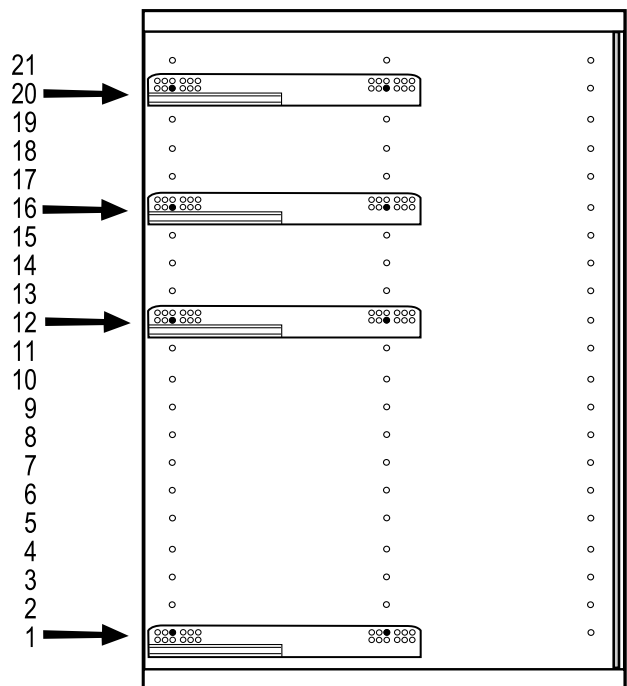

INSIDE

SZUFLADA NISKA

30

40

45

50

60

80

ZESTAWIENIE AKCESORIÓW NIEZBEDNYCH DO MONTAŻU

Niektóre akcesoria pakowane są po kilka sztuk więcej niż wynika to z zestawienia.
Podczas montażu prosimy postępować zgodnie z instrukcją.

1

KORPUS SZUFLADY

2

30 cm
40 cm
45 cm
50 cm
60 cm

80 cm

DOSTĘPNE OPCJE FRONTÓW

1

FRONT ZEWNĘTRZNY

2

3

4