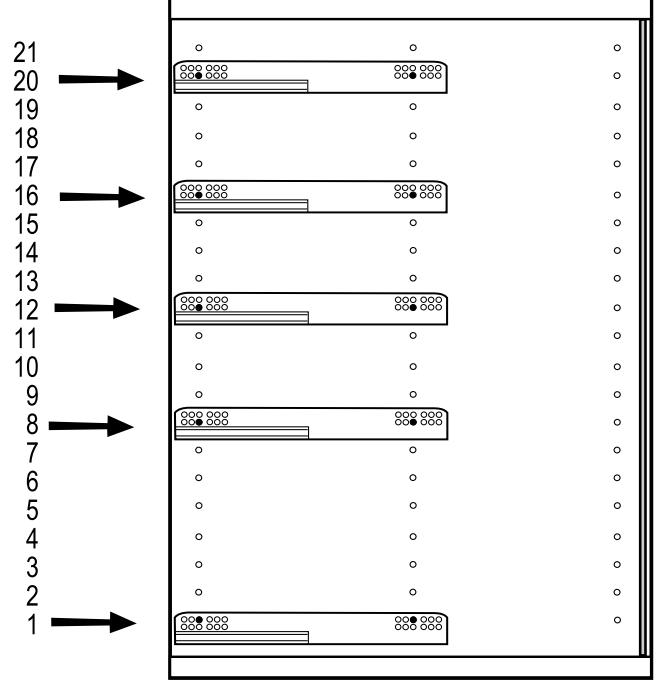

INSIDE

SZUFLADA NISKA

30

40

45

50

60

80

ZESTAWIENIE AKCESORIÓW NIEZBEDNYCH DO MONTAŻU

Niektóre akcesoria pakowane są po kilka sztuk więcej niż wynika to z zestawienia.
Podczas montażu prosimy postępować zgodnie z instrukcją.

1

KORPUS SZUFLADY

2

30 cm
40 cm
45 cm
50 cm
60 cm

80 cm

DOSTĘPNE OPCJE FRONTÓW

1

FRONT ZEWNĘTRZNY

2

3

4