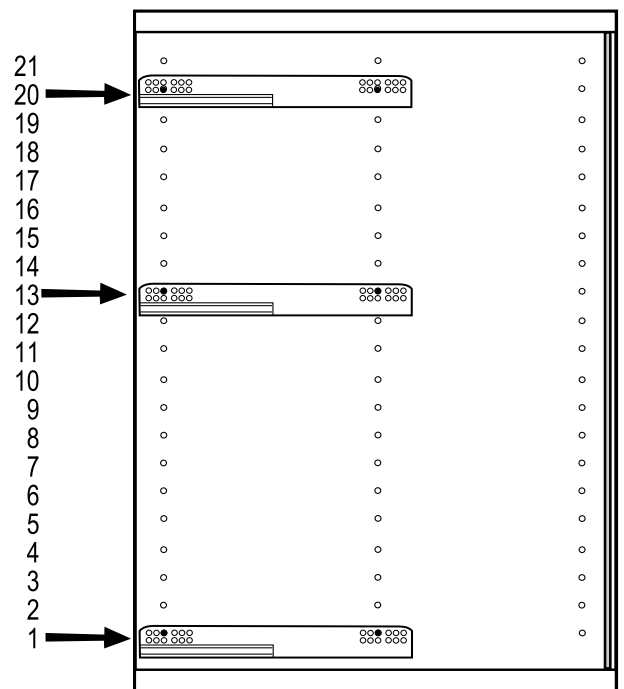

INSIDE

SZUFLADA NISKA

30

40

45

50

60

80

ZESTAWIENIE AKCESORIÓW NIEZBEDNYCH DO MONTAŻU

Niektóre akcesoria pakowane są po kilka sztuk więcej niż wynika to z zestawienia.
Podczas montażu prosimy postępować zgodnie z instrukcją.

1

KORPUS SZUFLADY

2

30 cm
40 cm
45 cm
50 cm
60 cm

80 cm

DOSTĘPNE OPCJE FRONTÓW

1

FRONT ZEWNĘTRZNY

2

3

4