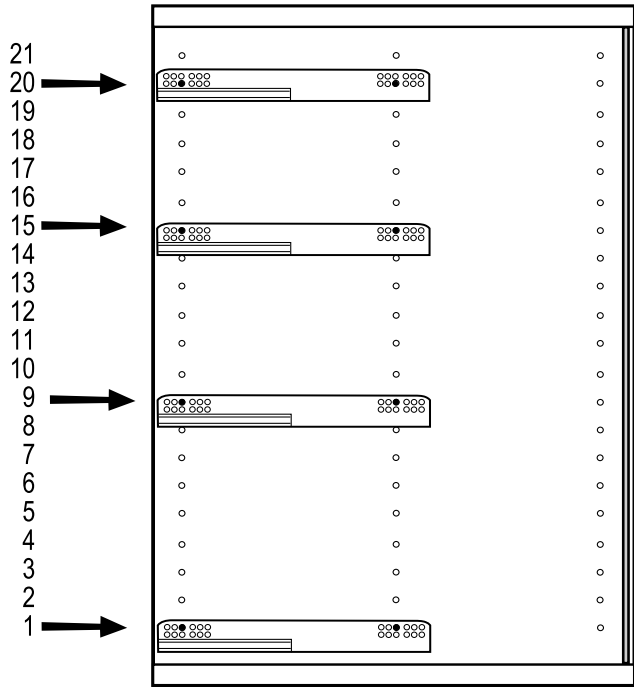

INSIDE

SZUFLADA NISKA

30

40

45

50

60

80

ZESTAWIENIE AKCESORIÓW NIEZBEDNYCH DO MONTAŻU

Niektóre akcesoria pakowane są po kilka sztuk więcej niż wynika to z zestawienia.
Podczas montażu prosimy postępować zgodnie z instrukcją.

1

KORPUS SZUFLADY

2

30 cm
40 cm
45 cm
50 cm
60 cm

80 cm

DOSTĘPNE OPCJE FRONTÓW

1

FRONT ZEWNĘTRZNY

2

3

4