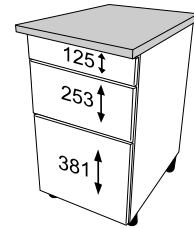

ZESTAWIENIE AKCESORIÓW NIEZBEDNYCH DO MONTAŻU

Niektóre akcesoria pakowane są po kilka sztuk więcej niż wynika to z zestawienia.
Podczas montażu prosimy postępować zgodnie z instrukcją.