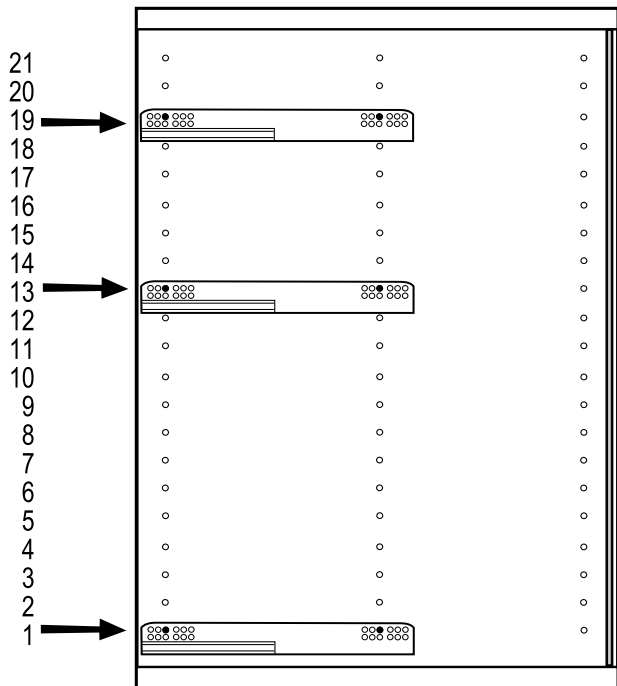

# INSIDE

BOX WYSOKI ANTRACYT

40

60

80

100

**1**

**2** **L**

**3** **L**

**4** **L**

**5** **L**

6

7

60 cm  
40 cm

80 cm  
100 cm

x1  
A-027

8

9

10

11

12