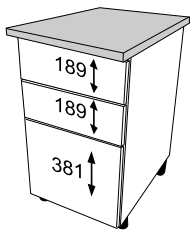

# INSIDE

BOX WYSOKI ANTRACYT

40

60

80

100

**1**

**2** **L**

**3** **L**

**4** **L**

**5** **L**

6

7

60 cm  
40 cm

80 cm  
100 cm

x1  
A-027

8

9

10

11

12

# 3

! LB = wymiar wewnętrzny szafki

4