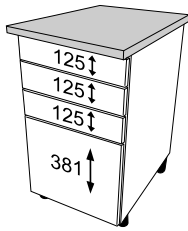

# INSIDE

BOX WYSOKI ANTRACYT

40

60

80

100

**1**

**2** **L**

**3** **L**

**4** **L**

**5** **L**

6

7

60 cm  
40 cm

80 cm  
100 cm

x1  
A-027

8

9

10

11

12

# 3

! LB = wymiar wewnętrzny szafki

4