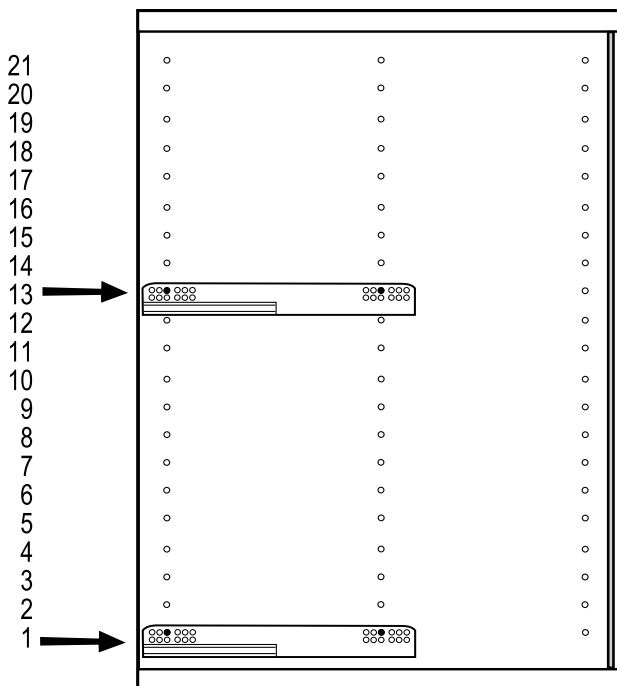

# INSIDE

BOX WYSOKI ANTRACYT

40

60

80

100

**1**

**2** **L**

**3** **L**

**4** **L**

**5** **L**

6

7

60 cm  
40 cm