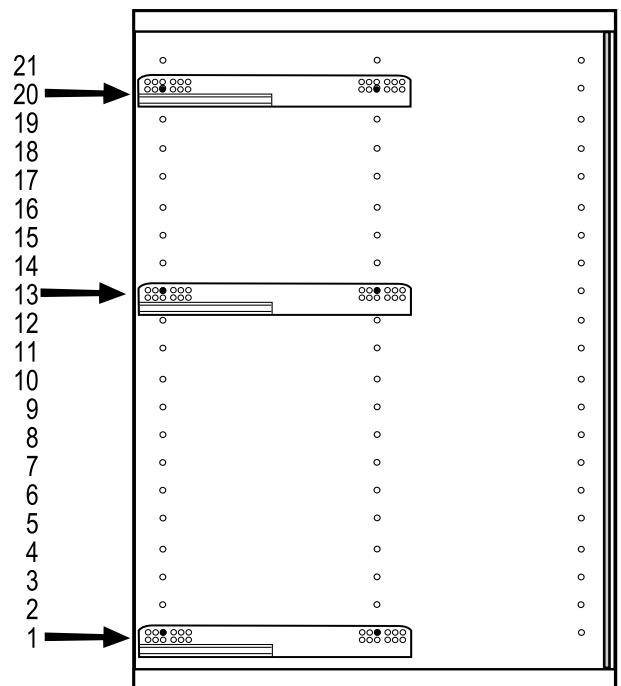

# INSIDE

BOX WYSOKI ANTRACYT

40

60

80

100

**1**

**2** **L**

**3** **L**

**4** **L**

**5** **L**

6

7

60 cm  
40 cm