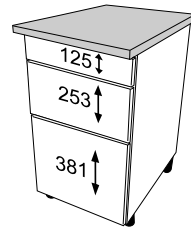

# INSIDE

BOX WYSOKI ANTRACYT

40

60

80

100

**1**

**2** **L**

**3** **L**

**4** **L**

**5** **L**

6

7

60 cm  
40 cm

80 cm  
100 cm

x1  
A-027

8

9

10

11

12

# 3

! LB = wymiar wewnętrzny szafki

4