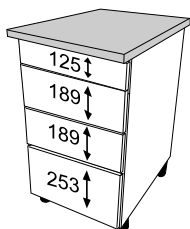

# INSIDE

BOX WYSOKI ANTRACYT

40

60

80

100

**1**

**2** **L**

**3** **L**

**4** **L**

**5** **L**

6

7

60 cm  
40 cm

80 cm  
100 cm

x1  
A-027

8

9

10

11

12

# 3

! LB = wymiar wewnętrzny szafki

4