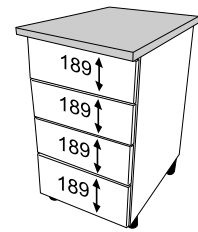

# INSIDE

BOX WYSOKI ANTRACYT

40

60

80

100

**1**

**2** **L**

**3** **L**

**4** **L**

**5** **L**

6

7

60 cm  
40 cm

# 3

! LB = wymiar wewnętrzny szafki

4