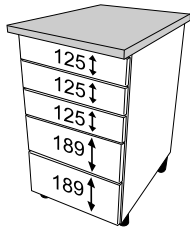

# INSIDE

BOX WYSOKI ANTRACYT

40

60

80

100

**1**

**2** **L**

**3** **L**

**4** **L**

**5** **L**

6

7

60 cm  
40 cm

# 3

! LB = wymiar wewnętrzny szafki

4