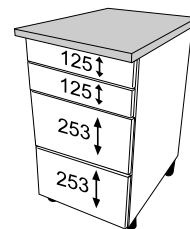

# INSIDE

BOX WYSOKI ANTRACYT

40

60

80

100

**1**

**2** **L**

**3** **L**

**4** **L**

**5** **L**

6

7

60 cm  
40 cm

# 3

! LB = wymiar wewnętrzny szafki

4