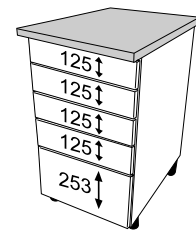

# INSIDE

BOX WYSOKI ANTRACYT

40

60

80

100

**1**

**2** **L**

**3** **L**

**4** **L**

**5** **L**

6

7

60 cm  
40 cm

# 3

! LB = wymiar wewnętrzny szafki

4