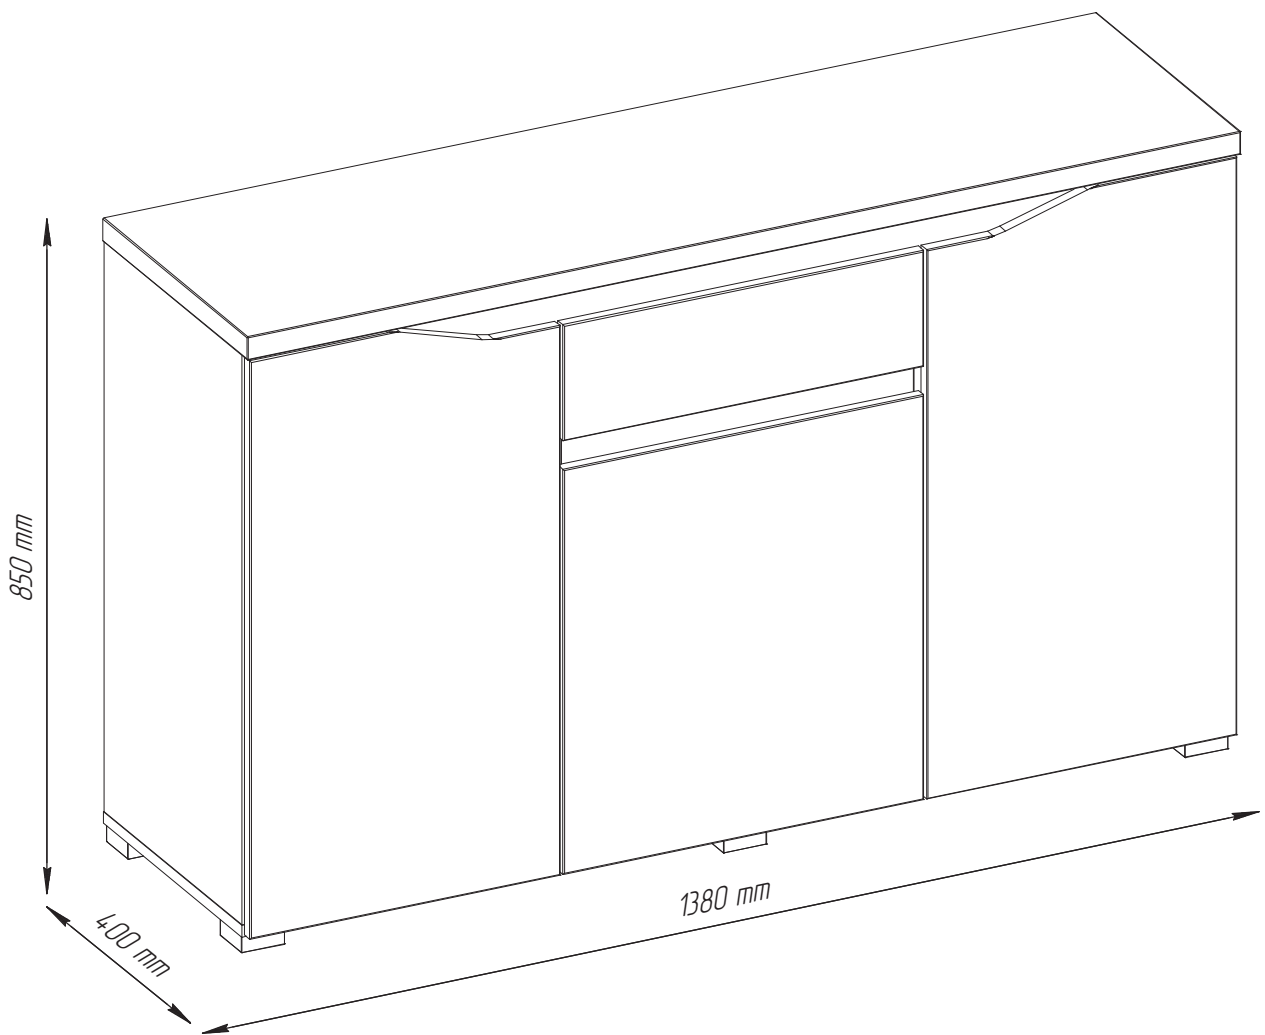

# LAGOS G

90 min

Element symbol	Measurements				Code	Paket
1	1380	400	32	1	1001/1005	1/2
2	1344	65	16	1	1040	1/2
3	777	382	16	1	1002	1/2
4	777	382	16	1	1003	1/2
5	1378	382.5	16	1	1004/2004	1/2
6	777	362	16	1	1007/2007	1/2
7	777	362	16	1	1008/2008	1/2
8	411.5	361	16	1	N/A	1/2
9	411.5	361	16	1	N/A	1/2
10	489	361	16	1	N/A	2/2
11	489	65	16	1	1016	2/2

Element symbol	Measurements				Code	Paket
12	350.5	110	16	1	1018/2018	2/2
13	431.5	109	16	1	1019	2/2
14	350.5	110	16	1	1020/2020	2/2
15	791	426	3	2	N/A	2/2
16	791	505	3	1	1050_v	2/2
17	441	343	3	1	N/A	2/2
18	790	433	16	1	1001/3001	2/2
19	790	433	16	1	1002/3002	2/2
20	554	503	16	1	1003/3003	2/2
21	503	160	16	1	1004/3004	2/2