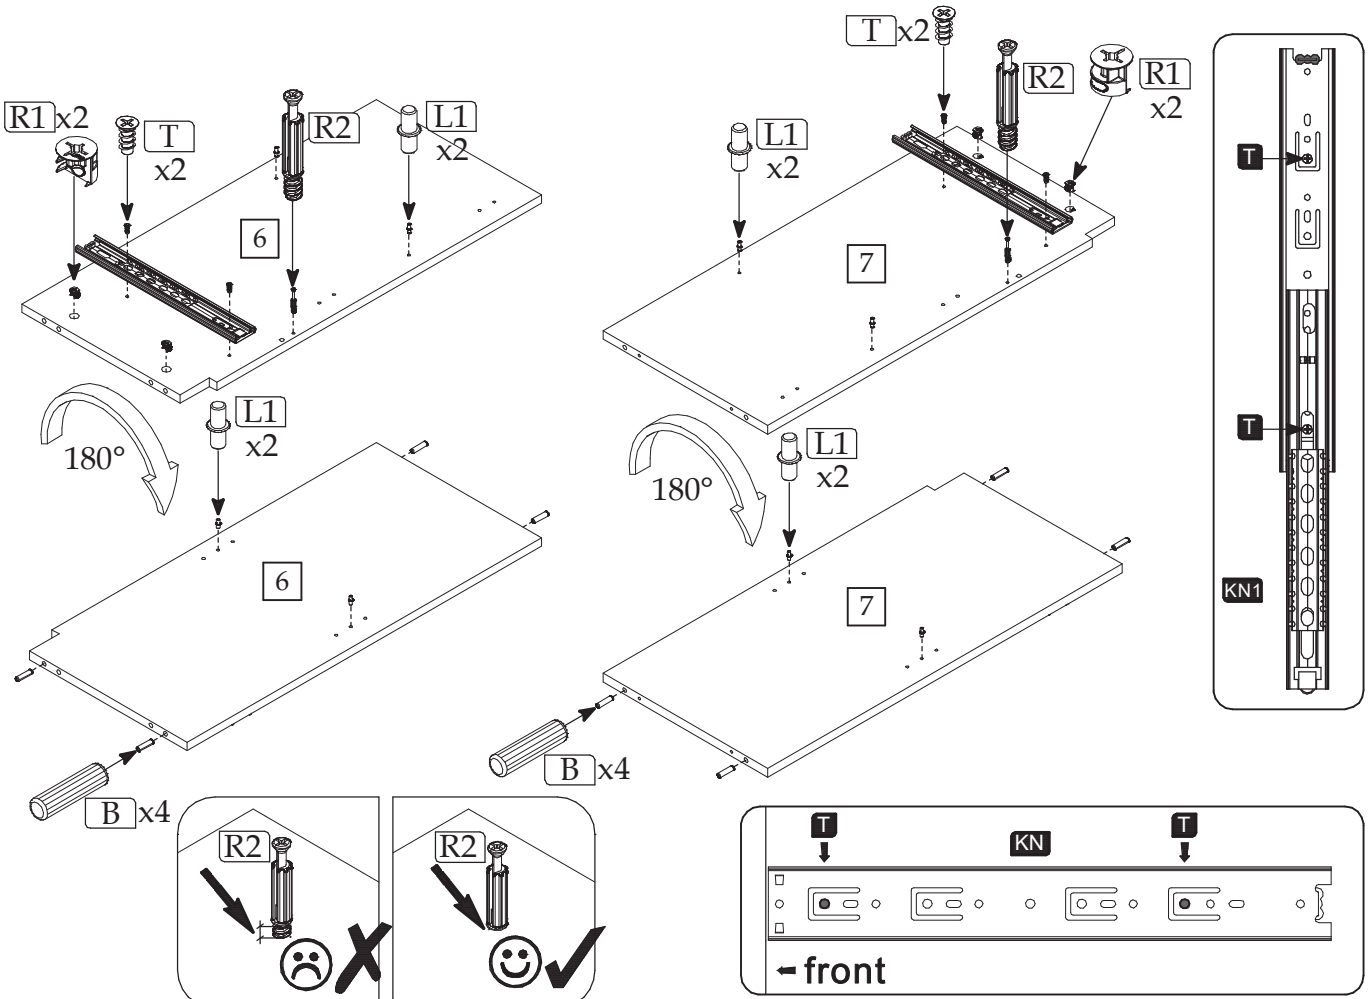

# LAGOS G

90 min

Element symbol	Measurements				Code	Paket
1	1380	400	32	1	1001/1005	1/2
2	1344	65	16	1	1040	1/2
3	777	382	16	1	1002	1/2
4	777	382	16	1	1003	1/2
5	1378	382.5	16	1	1004/2004	1/2
6	777	362	16	1	1007/2007	1/2
7	777	362	16	1	1008/2008	1/2
8	411.5	361	16	1	N/A	1/2
9	411.5	361	16	1	N/A	1/2
10	489	361	16	1	N/A	2/2
11	489	65	16	1	1016	2/2

Element symbol	Measurements				Code	Paket
12	350.5	110	16	1	1018/2018	2/2
13	431.5	109	16	1	1019	2/2
14	350.5	110	16	1	1020/2020	2/2
15	791	426	3	2	N/A	2/2
16	791	505	3	1	1050_v	2/2
17	441	343	3	1	N/A	2/2
18	790	433	16	1	1001/3001	2/2
19	790	433	16	1	1002/3002	2/2
20	554	503	16	1	1003/3003	2/2
21	503	160	16	1	1004/3004	2/2

▶ 1

▶ 4

▶ 5

▶ 6

▶ 7

▶ 8

▶ 9

▶ 10