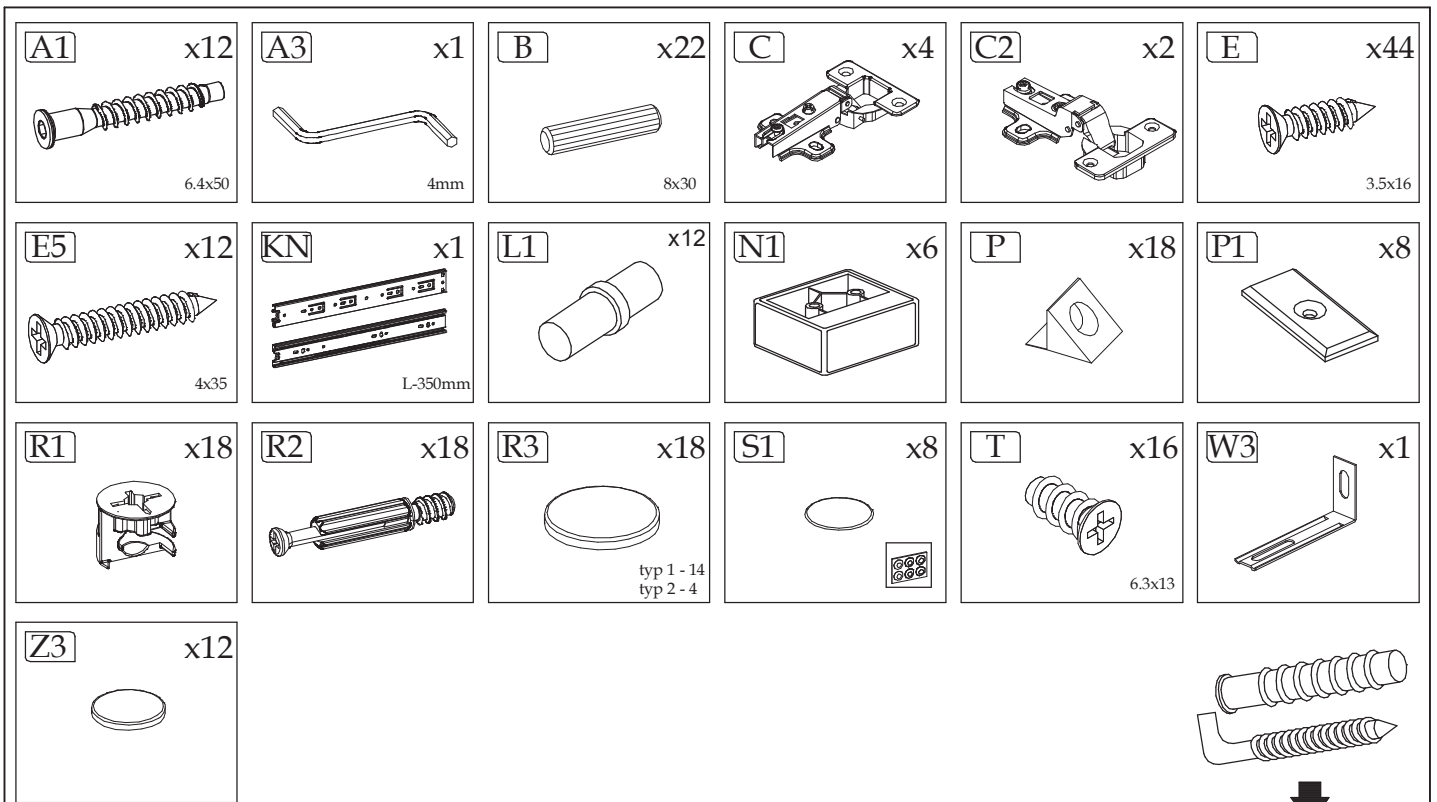

# LAGOS G

90 min

Element symbol	Measurements				Code	Paket
1	1380	400	32	1	1001/1005	1/2
2	1344	65	16	1	1040	1/2
3	777	382	16	1	1002	1/2
4	777	382	16	1	1003	1/2
5	1378	382.5	16	1	1004/2004	1/2
6	777	362	16	1	1007/2007	1/2
7	777	362	16	1	1008/2008	1/2
8	411.5	361	16	1	N/A	1/2
9	411.5	361	16	1	N/A	1/2
10	489	361	16	1	N/A	2/2
11	489	65	16	1	1016	2/2

Element symbol	Measurements				Code	Paket
12	350.5	110	16	1	1018/2018	2/2
13	431.5	109	16	1	1019	2/2
14	350.5	110	16	1	1020/2020	2/2
15	791	426	3	2	N/A	2/2
16	791	505	3	1	1050_v	2/2
17	441	343	3	1	N/A	2/2
18	790	433	16	1	1001/3001	2/2
19	790	433	16	1	1002/3002	2/2
20	554	503	16	1	1003/3003	2/2
21	503	160	16	1	1004/3004	2/2