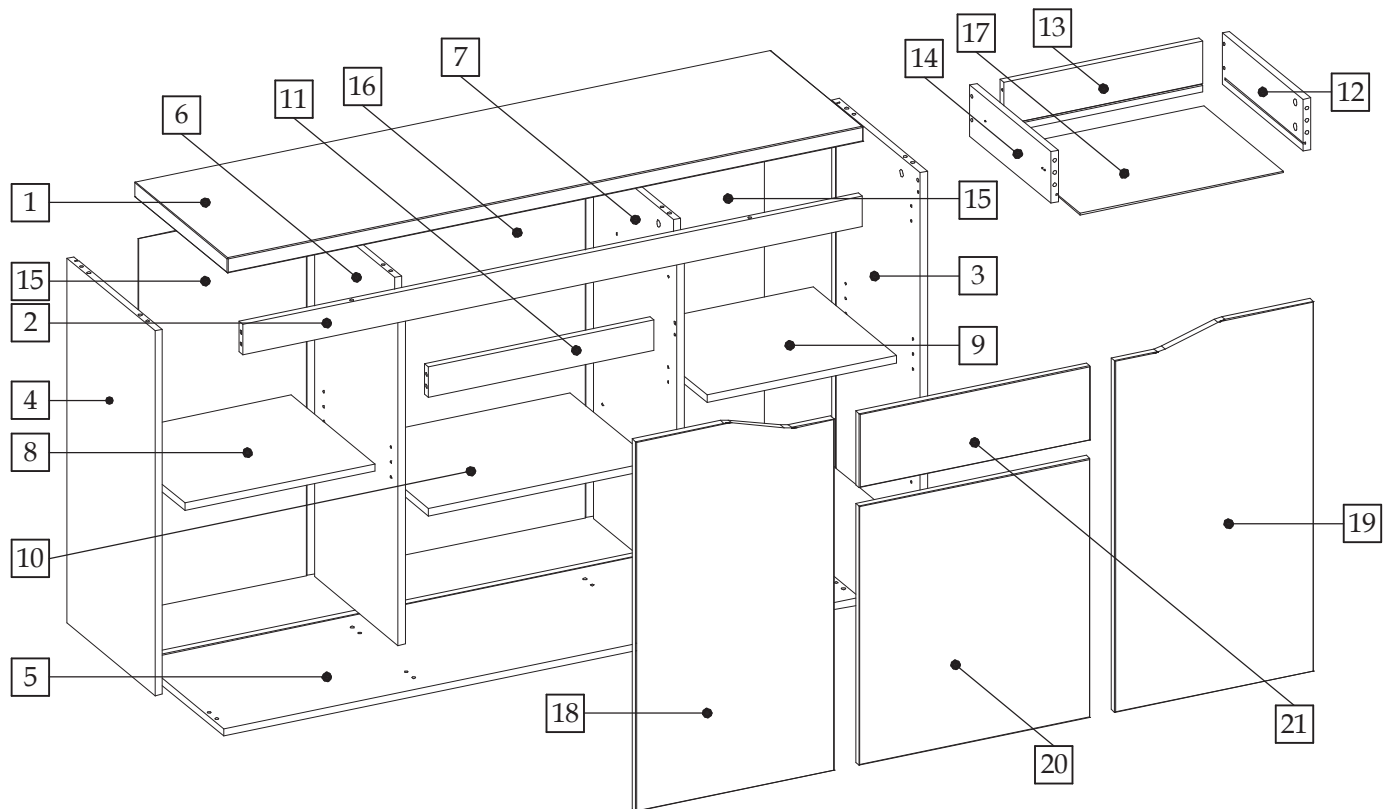

# LAGOS G

90 min

Element symbol	Measurements				Code	Paket
1	1380	400	32	1	1001/1005	1/2
2	1344	65	16	1	1040	1/2
3	777	382	16	1	1002	1/2
4	777	382	16	1	1003	1/2
5	1378	382.5	16	1	1004/2004	1/2
6	777	362	16	1	1007/2007	1/2
7	777	362	16	1	1008/2008	1/2
8	411.5	361	16	1	N/A	1/2
9	411.5	361	16	1	N/A	1/2
10	489	361	16	1	N/A	2/2
11	489	65	16	1	1016	2/2

Element symbol	Measurements				Code	Paket
12	350.5	110	16	1	1018/2018	2/2
13	431.5	109	16	1	1019	2/2
14	350.5	110	16	1	1020/2020	2/2
15	791	426	3	2	N/A	2/2
16	791	505	3	1	1050_v	2/2
17	441	343	3	1	N/A	2/2
18	790	433	16	1	1001/3001	2/2
19	790	433	16	1	1002/3002	2/2
20	554	503	16	1	1003/3003	2/2
21	503	160	16	1	1004/3004	2/2