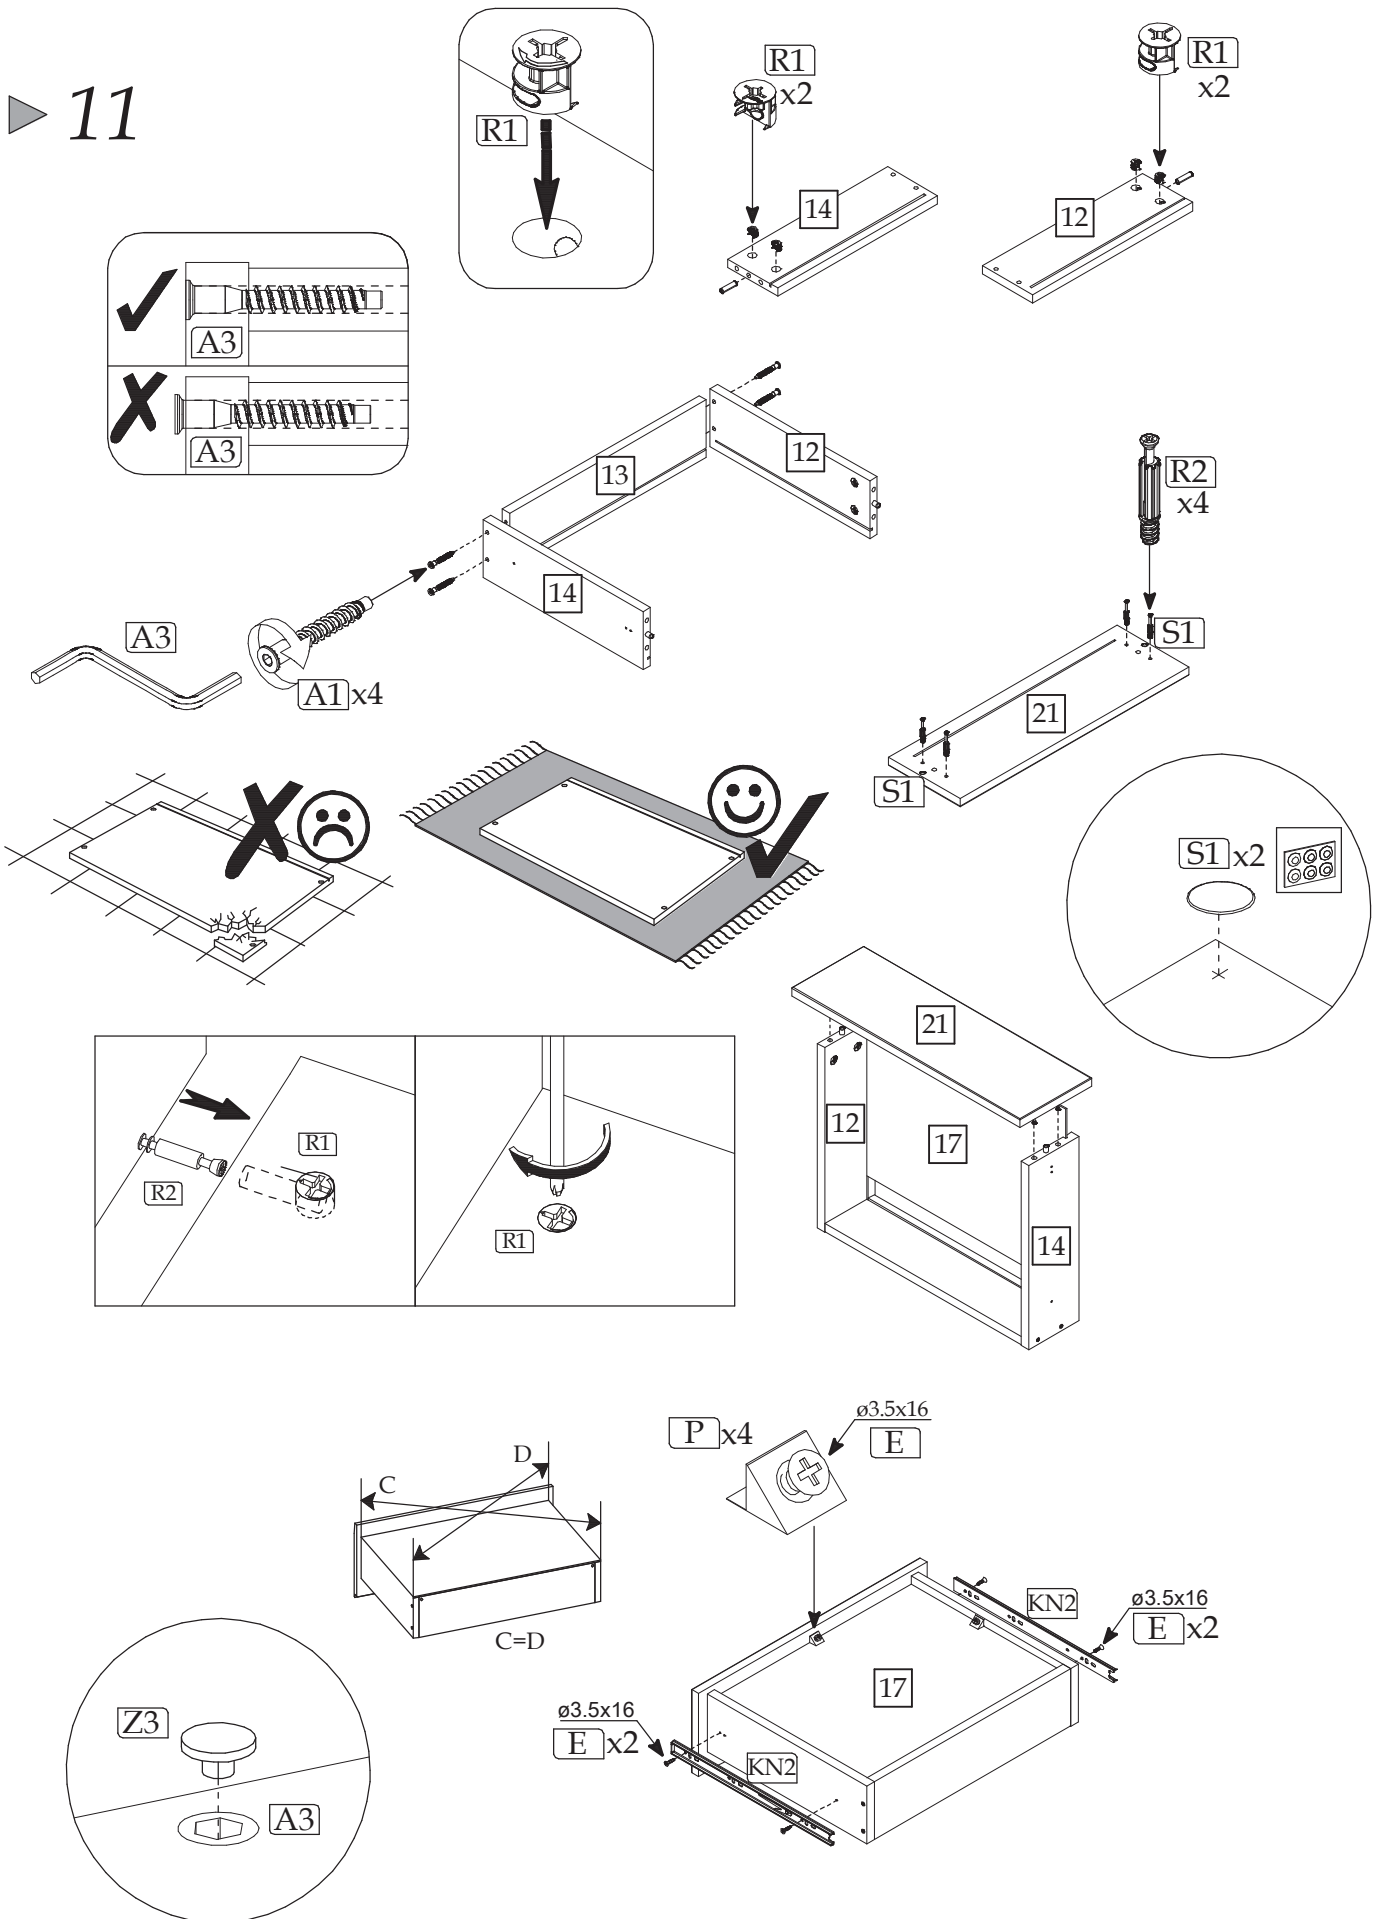

Element symbol	Measurements				Code	Paket
12	350.5	110	16	1	1018/2018	2/2
13	431.5	109	16	1	1019	2/2
14	350.5	110	16	1	1020/2020	2/2
15	791	426	3	2	N/A	2/2
16	791	505	3	1	1050_v	2/2
17	441	343	3	1	N/A	2/2
18	790	433	16	1	1001/3001	2/2
19	790	433	16	1	1002/3002	2/2
20	554	503	16	1	1003/3003	2/2
21	503	160	16	1	1004/3004	2/2

▶ 1

▶ 4

▶ 5

▶ 6

▶ 7

▶ 8

▶ 9

▶ 10

# ▶ 11

► 12

▶ 13

▶ 14