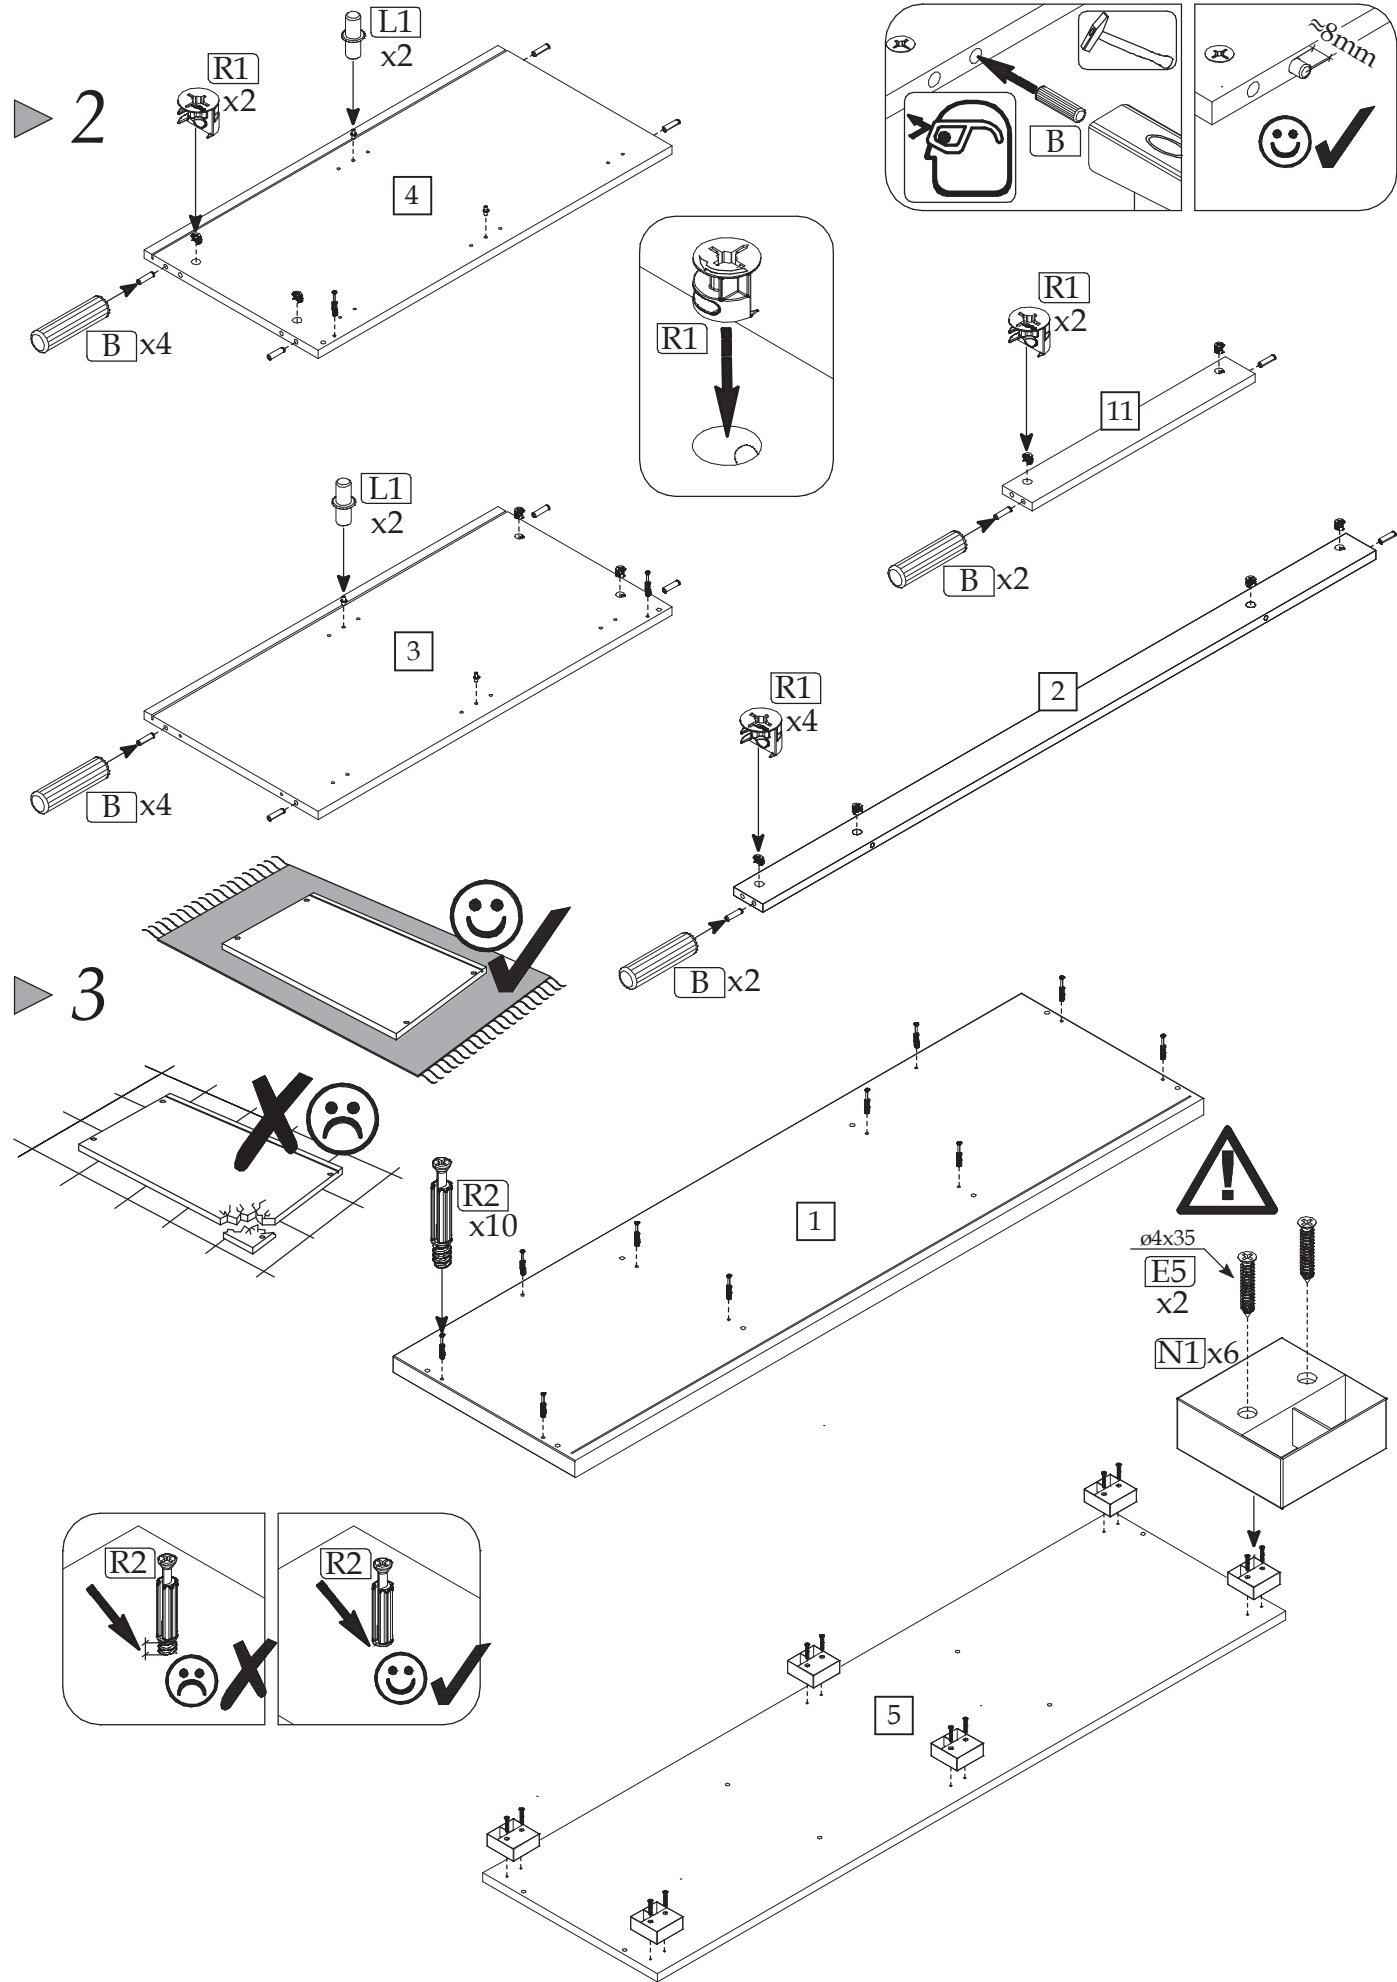

# LAGOS G

90 min

Element symbol	Measurements				Code	Paket
1	1380	400	32	1	1001/1005	1/2
2	1344	65	16	1	1040	1/2
3	777	382	16	1	1002	1/2
4	777	382	16	1	1003	1/2
5	1378	382.5	16	1	1004/2004	1/2
6	777	362	16	1	1007/2007	1/2
7	777	362	16	1	1008/2008	1/2
8	411.5	361	16	1	N/A	1/2
9	411.5	361	16	1	N/A	1/2
10	489	361	16	1	N/A	2/2
11	489	65	16	1	1016	2/2

Element symbol	Measurements				Code	Paket
12	350.5	110	16	1	1018/2018	2/2
13	431.5	109	16	1	1019	2/2
14	350.5	110	16	1	1020/2020	2/2
15	791	426	3	2	N/A	2/2
16	791	505	3	1	1050_v	2/2
17	441	343	3	1	N/A	2/2
18	790	433	16	1	1001/3001	2/2
19	790	433	16	1	1002/3002	2/2
20	554	503	16	1	1003/3003	2/2
21	503	160	16	1	1004/3004	2/2

▶ 1

▶ 4

▶ 5

▶ 6

▶ 7

▶ 8

▶ 9

▶ 10

# ▶ 11

► 12

▶ 13

▶ 14