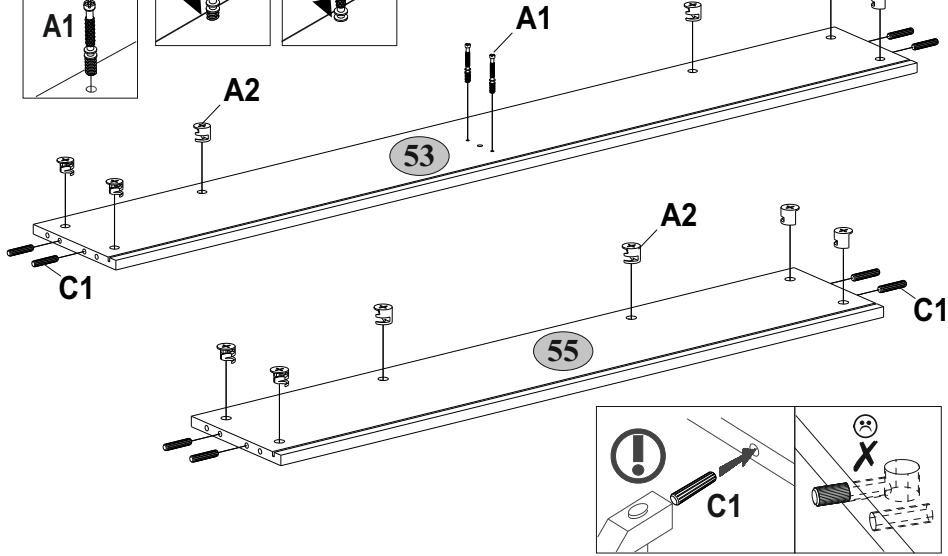

Instrukcja montażu mebli

«MORTIZ»

Szafka wisząca B

Szafka wisząca L

Production date
Data produkcji

Stamp of Quality Department
Pieczęć Działu Jakości

No	L, mm	B, mm	H, mm	Q	No pack
53(55*)	1568(1088)	215	16	1	1/1
54(56*)	1568(1088)	215	16	1	1/1
97	378	215	16	1	1/1
98	378	215	16	1	1/1
141	353	150	16	1	1/1
288(289*)	1580(1100)	365	2,5	1	1/1
537(538*)	1602(1122)	84	18	1	1/1
545	306	84	18	1	1/1
546	306	84	18	1	1/1

- * - Hinged shelf L.
- * - Szafka wisząca L.

Hinged shelf B.
Szafka wisząca B.

Hinged shelf L.
Szafka wisząca L.

A1  7x34 18(14*)	A2  Ø15x12 18(14*)	B1  2(2*)
B5  10x50 2(2*)	C1  8x35 15(12*)	R3  3x20 2(0*)
R10  4x30 4(4*)	R102  3,5x16 8(8*)	S1  12(10*)
S5  Ø18 18(14*)	U5  36x36 2(2*)	

* - Hinged shelf L.
* - Szafka wisząca L.

1

A1  7x34	A2  2 Ø15x12 6(6*)	C1  8x35 4(4*)
--	--	--

2

A1  7x34	A2  8(8*) Ø15x12 8(4*)	B1  2(2*)	C1  8x35 2	R10  4x30 4(4*)
---	---	--	---	--

3

A1

7x34

10x50

2(2*)

S5

Ø18

18(14*)

54 56  max. 5 kg