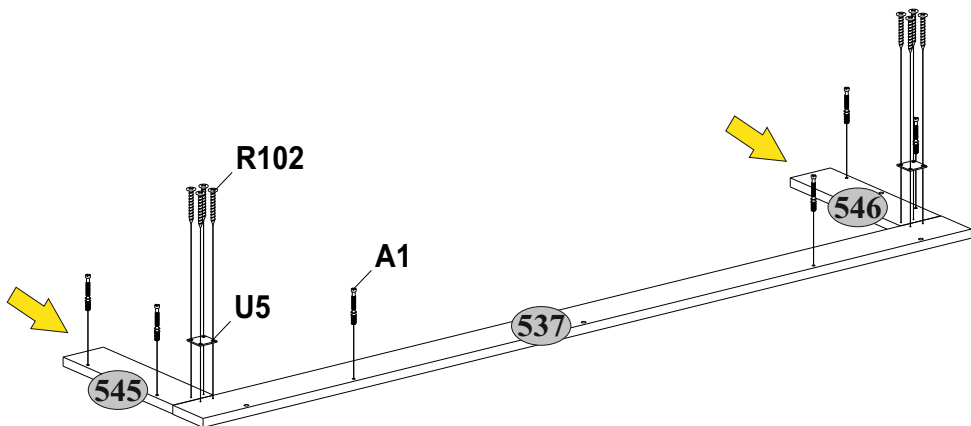

R102

3,5x16

8(8*)

U5

36x36

2(2*)

Hinged shelf B. Szafka wisząca B.

5

10x50

2(2*)

S5

Ø18

18(14*)

54 56  max. 5 kg