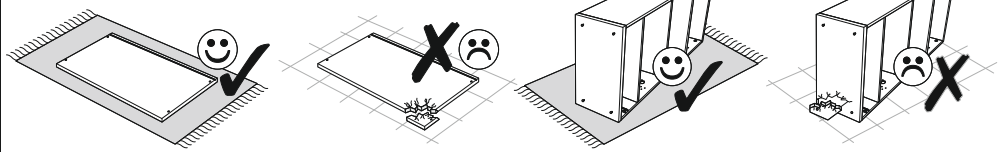

Instrukcja montażu mebli

«MORTIZ»

Szafka wisząca B

Szafka wisząca L

Production date
Data produkcji

Stamp of Quality Department
Pieczęć Działu Jakości

No	L, mm	B, mm	H, mm	Q	No pack
53(55*)	1568(1088)	215	16	1	1/1
54(56*)	1568(1088)	215	16	1	1/1
97	378	215	16	1	1/1
98	378	215	16	1	1/1
141	353	150	16	1	1/1
288(289*)	1580(1100)	365	2,5	1	1/1
537(538*)	1602(1122)	84	18	1	1/1
545	306	84	18	1	1/1
546	306	84	18	1	1/1

- * - Hinged shelf L.
- * - Szafka wisząca L.

Hinged shelf B.
Szafka wisząca B.

Hinged shelf L.
Szafka wisząca L.

A1  7x34 18(14*)	A2  Ø15x12 18(14*)	B1  2(2*)
B5  10x50 2(2*)	C1  8x35 15(12*)	R3  3x20 2(0*)
R10  4x30 4(4*)	R102  3,5x16 8(8*)	S1  12(10*)
S5  Ø18 18(14*)	U5  36x36 2(2*)	

* - Hinged shelf L.
* - Szafka wisząca L.

1

A1  7x34	A2  2 Ø15x12 6(6*)	C1  8x35 4(4*)
--	--	--

2

A1  7x34	A2  8(8*) Ø15x12 8(4*)	B1  2(2*)	C1  8x35 2	R10  4x30 4(4*)
---	---	--	---	--

3

A1

7x34