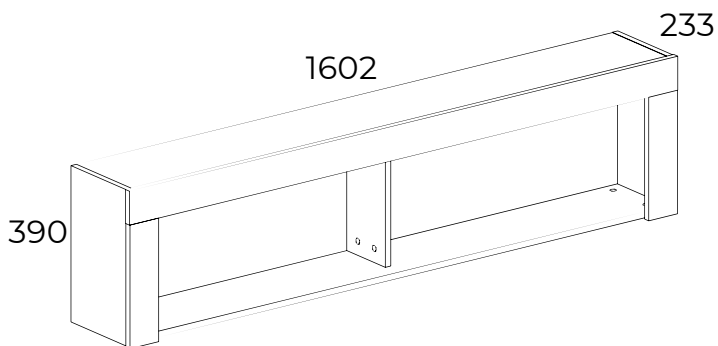

Instrukcja montażu mebli

«MORTIZ»

Szafka wisząca B

Szafka wisząca L

Production date
Data produkcji

Stamp of Quality Department
Pieczęć Działu Jakości

No	L, mm	B, mm	H, mm	Q	No pack
53(55*)	1568(1088)	215	16	1	1/1
54(56*)	1568(1088)	215	16	1	1/1
97	378	215	16	1	1/1
98	378	215	16	1	1/1
141	353	150	16	1	1/1
288(289*)	1580(1100)	365	2,5	1	1/1
537(538*)	1602(1122)	84	18	1	1/1
545	306	84	18	1	1/1
546	306	84	18	1	1/1

- * - Hinged shelf L.
- * - Szafka wisząca L.

Hinged shelf B.
Szafka wisząca B.

Hinged shelf L.
Szafka wisząca L.

A1  7x34 18(14*)	A2  Ø15x12 18(14*)	B1  2(2*)
B5  10x50 2(2*)	C1  8x35 15(12*)	R3  3x20 2(0*)
R10  4x30 4(4*)	R102  3,5x16 8(8*)	S1  12(10*)
S5  Ø18 18(14*)	U5  36x36 2(2*)	

* - Hinged shelf L.
* - Szafka wisząca L.

1

A1  7x34	A2  2 Ø15x12 6(6*)	C1  8x35 4(4*)
--	--	--

2

A1  7x34	A2  8(8*) Ø15x12 8(4*)	B1  2(2*)	C1  8x35 2	R10  4x30 4(4*)
---	---	--	---	--

3

A1

7x34

10x50

2(2*)

S5

Ø18

18(14*)

54 56  max. 5 kg