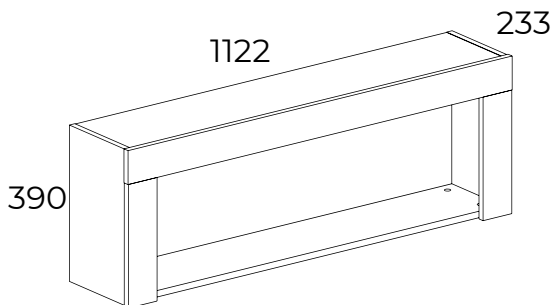

Instrukcja montażu mebli

«MORTIZ»

Szafka wisząca B

Szafka wisząca L

Production date
Data produkcji

Stamp of Quality Department
Pieczęć Działu Jakości

No	L, mm	B, mm	H, mm	Q	No pack
53(55*)	1568(1088)	215	16	1	1/1
54(56*)	1568(1088)	215	16	1	1/1
97	378	215	16	1	1/1
98	378	215	16	1	1/1
141	353	150	16	1	1/1
288(289*)	1580(1100)	365	2,5	1	1/1
537(538*)	1602(1122)	84	18	1	1/1
545	306	84	18	1	1/1
546	306	84	18	1	1/1

- * - Hinged shelf L.
- * - Szafka wisząca L.

Hinged shelf B.
Szafka wisząca B.

Hinged shelf L.
Szafka wisząca L.

A1  7x34 18(14*)	A2  Ø15x12 18(14*)	B1  2(2*)
B5  10x50 2(2*)	C1  8x35 15(12*)	R3  3x20 2(0*)
R10  4x30 4(4*)	R102  3,5x16 8(8*)	S1  12(10*)
S5  Ø18 18(14*)	U5  36x36 2(2*)	

* - Hinged shelf L.
* - Szafka wisząca L.

1

A1  7x34	A2  2 Ø15x12 6(6*)	C1  8x35 4(4*)
--	--	--

2

A1  7x34	A2  8(8*) Ø15x12 8(4*)	B1  2(2*)	C1  8x35 2	R10  4x30 4(4*)
---	---	--	---	--

3

A1

7x34

10x50

2(2*)

S5

Ø18

18(14*)

54 56  max. 5 kg