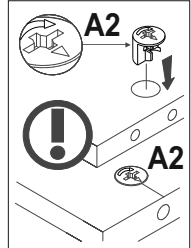

Instrukcja montażu mebli

«MORTIZ»

Szafka wisząca B

Szafka wisząca L

Production date
Data produkcji

Stamp of Quality Department
Pieczęć Działu Jakości

No	L, mm	B, mm	H, mm	Q	No pack
53(55*)	1568(1088)	215	16	1	1/1
54(56*)	1568(1088)	215	16	1	1/1
97	378	215	16	1	1/1
98	378	215	16	1	1/1
141	353	150	16	1	1/1
288(289*)	1580(1100)	365	2,5	1	1/1
537(538*)	1602(1122)	84	18	1	1/1
545	306	84	18	1	1/1
546	306	84	18	1	1/1

- * - Hinged shelf L.
- * - Szafka wisząca L.

Hinged shelf B.
Szafka wisząca B.

Hinged shelf L.
Szafka wisząca L.

A1  7x34 18(14*)	A2  Ø15x12 18(14*)	B1  2(2*)
B5  10x50 2(2*)	C1  8x35 15(12*)	R3  3x20 2(0*)
R10  4x30 4(4*)	R102  3,5x16 8(8*)	S1  12(10*)
S5  Ø18 18(14*)	U5  36x36 2(2*)	

* - Hinged shelf L.
* - Szafka wisząca L.

1

A1  7x34	A2  2 Ø15x12 6(6*)	C1  8x35 4(4*)
--	--	--

2

A1  7x34	A2  8(8*) Ø15x12 8(4*)	B1  2(2*)	C1  8x35 2	R10  4x30 4(4*)
---	---	--	---	--

3

A1

7x34