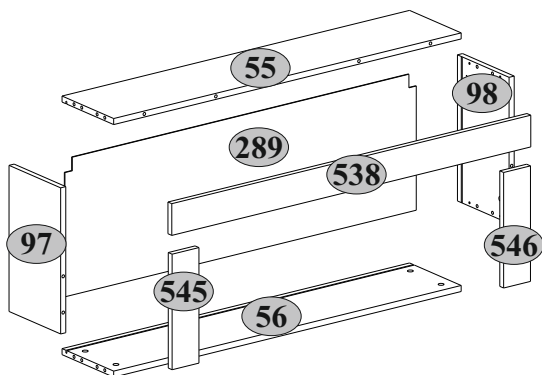

Instrukcja montażu mebli

«MORTIZ»

Szafka wisząca B

Szafka wisząca L

Production date
Data produkcji

Stamp of Quality Department
Pieczęć Działu Jakości

No	L, mm	B, mm	H, mm	Q	No pack
53(55*)	1568(1088)	215	16	1	1/1
54(56*)	1568(1088)	215	16	1	1/1
97	378	215	16	1	1/1
98	378	215	16	1	1/1
141	353	150	16	1	1/1
288(289*)	1580(1100)	365	2,5	1	1/1
537(538*)	1602(1122)	84	18	1	1/1
545	306	84	18	1	1/1
546	306	84	18	1	1/1

- * - Hinged shelf L.
- * - Szafka wisząca L.

Hinged shelf B.
Szafka wisząca B.

Hinged shelf L.
Szafka wisząca L.

A1  7x34 18(14*)	A2  Ø15x12 18(14*)	B1  2(2*)
B5  10x50 2(2*)	C1  8x35 15(12*)	R3  3x20 2(0*)
R10  4x30 4(4*)	R102  3,5x16 8(8*)	S1  12(10*)
S5  Ø18 18(14*)	U5  36x36 2(2*)	

* - Hinged shelf L.
* - Szafka wisząca L.

1

A1  7x34	A2  2 Ø15x12 6(6*)	C1  8x35 4(4*)
--	--	--

2

A1  7x34	A2  8(8*) Ø15x12 8(4*)	B1  2(2*)	C1  8x35 2	R10  4x30 4(4*)
---	---	--	---	--

3

A1

7x34

10x50

2(2*)

S5

Ø18

18(14*)

54 56  max. 5 kg