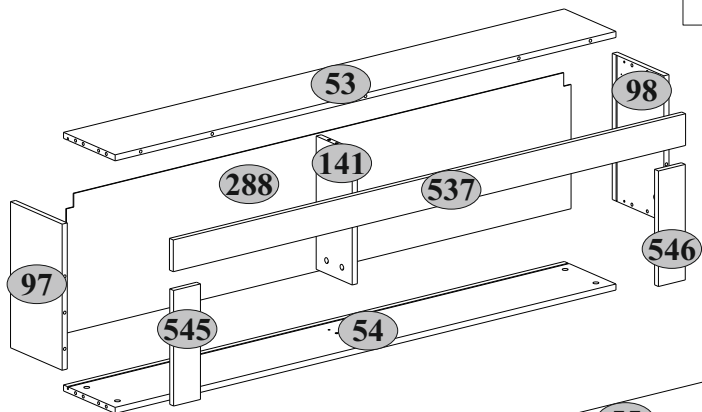

Instrukcja montażu mebli

«MORTIZ»

Szafka wisząca B

Szafka wisząca L

Production date
Data produkcji

Stamp of Quality Department
Pieczęć Działu Jakości

No	L, mm	B, mm	H, mm	Q	No pack
53(55*)	1568(1088)	215	16	1	1/1
54(56*)	1568(1088)	215	16	1	1/1
97	378	215	16	1	1/1
98	378	215	16	1	1/1
141	353	150	16	1	1/1
288(289*)	1580(1100)	365	2,5	1	1/1
537(538*)	1602(1122)	84	18	1	1/1
545	306	84	18	1	1/1
546	306	84	18	1	1/1

- * - Hinged shelf L.
- * - Szafka wisząca L.

Hinged shelf B.
Szafka wisząca B.

Hinged shelf L.
Szafka wisząca L.

A1  7x34 18(14*)	A2  Ø15x12 18(14*)	B1  2(2*)
B5  10x50 2(2*)	C1  8x35 15(12*)	R3  3x20 2(0*)
R10  4x30 4(4*)	R102  3,5x16 8(8*)	S1  12(10*)
S5  Ø18 18(14*)	U5  36x36 2(2*)	

* - Hinged shelf L.
* - Szafka wisząca L.

1

A1  7x34	A2  2 Ø15x12 6(6*)	C1  8x35 4(4*)
--	--	--

2

A1  7x34	A2  8(8*) Ø15x12 8(4*)	B1  2(2*)	C1  8x35 2	R10  4x30 4(4*)
---	---	--	---	--

3

A1

7x34

10x50

2(2*)

S5

Ø18

18(14*)

54 56  max. 5 kg