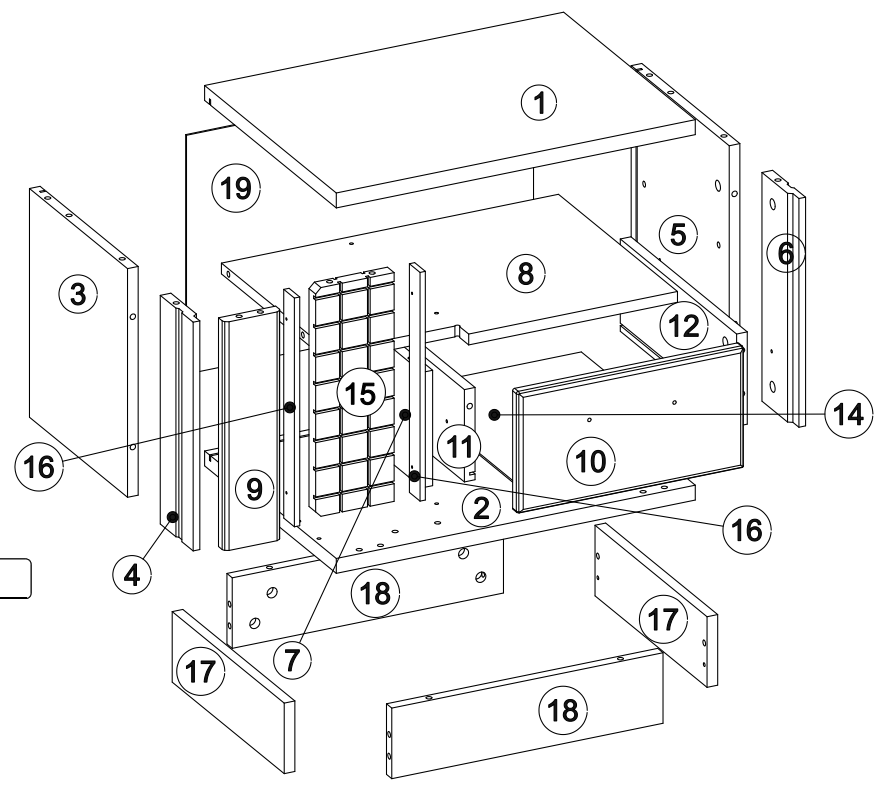

20

21

MODELL: DN15

SZAFKA LEWA (Left cabinet)

SZAFKA PRAWA (Right cabinet)

19	522x352	1/2
18	408x104	1/2
17	337x104	1/2
16	337x32	2/2
15	337x118	2/2
14	357x272	1/2
13	257x124	2/2
12	350x136	2/2
11	350x136	2/2
10	341x179	2/2
9	337x86	2/2
8	507x358	2/2
7	170x326	2/2
6	337x99	2/2
5	337x295	2/2
4	337x99	2/2
3	337x295	2/2
2	540x396	1/2
1	540x396	1/2

4x #20/325 ZN2	14x #14/112 ZN3	6x ST1	1kpl. #350 PK3	4x 3x25 W10	6x 3x20 W9	16x #20/112 ZN1	1x U1	4x N1
4x 6.4x50 K5	24x 8x30 K1	6x 2x20 G1	1x K20	28x #15/15 M1	28x DU232T	2x 4x30 WM1	1x OPCJA LED 10x10x335	8x 5x11 E1

SZAFKA LEWA (Left cabinet)

SZAFKA PRAWA (Right cabinet)

17▶

18▶

19▶

15▶

16▶

4

DN15

5

SZAFKA LEWA
(Left cabinet)

SZAFKA PRAWA
(Right cabinet)