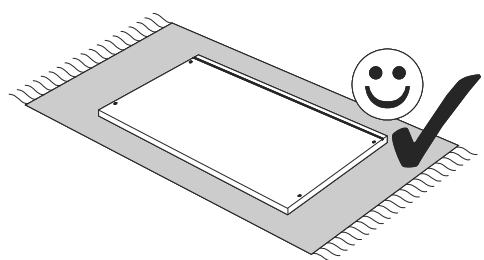

20

21

MODELL: DN15

SZAFKA LEWA (Left cabinet)

SZAFKA PRAWA (Right cabinet)

19	522x352	1/2
18	408x104	1/2
17	337x104	1/2
16	337x32	2/2
15	337x118	2/2
14	357x272	1/2
13	257x124	2/2
12	350x136	2/2
11	350x136	2/2
10	341x179	2/2
9	337x86	2/2
8	507x358	2/2
7	170x326	2/2
6	337x99	2/2
5	337x295	2/2
4	337x99	2/2
3	337x295	2/2
2	540x396	1/2
1	540x396	1/2

4x #20/325 ZN2	14x #14/112 ZN3	6x ST1	1kpl. #350 PK3	4x 3x25 W10	6x 3x20 W9	16x #20/112 ZN1	1x U1	4x N1
4x 6.4x50 K5	24x 8x30 K1	6x 2x20 G1	1x K20	28x #15/15 M1	28x DU232T	2x 4x30 WM1	1x OPCJA LED 10x10x335	8x 5x11 E1