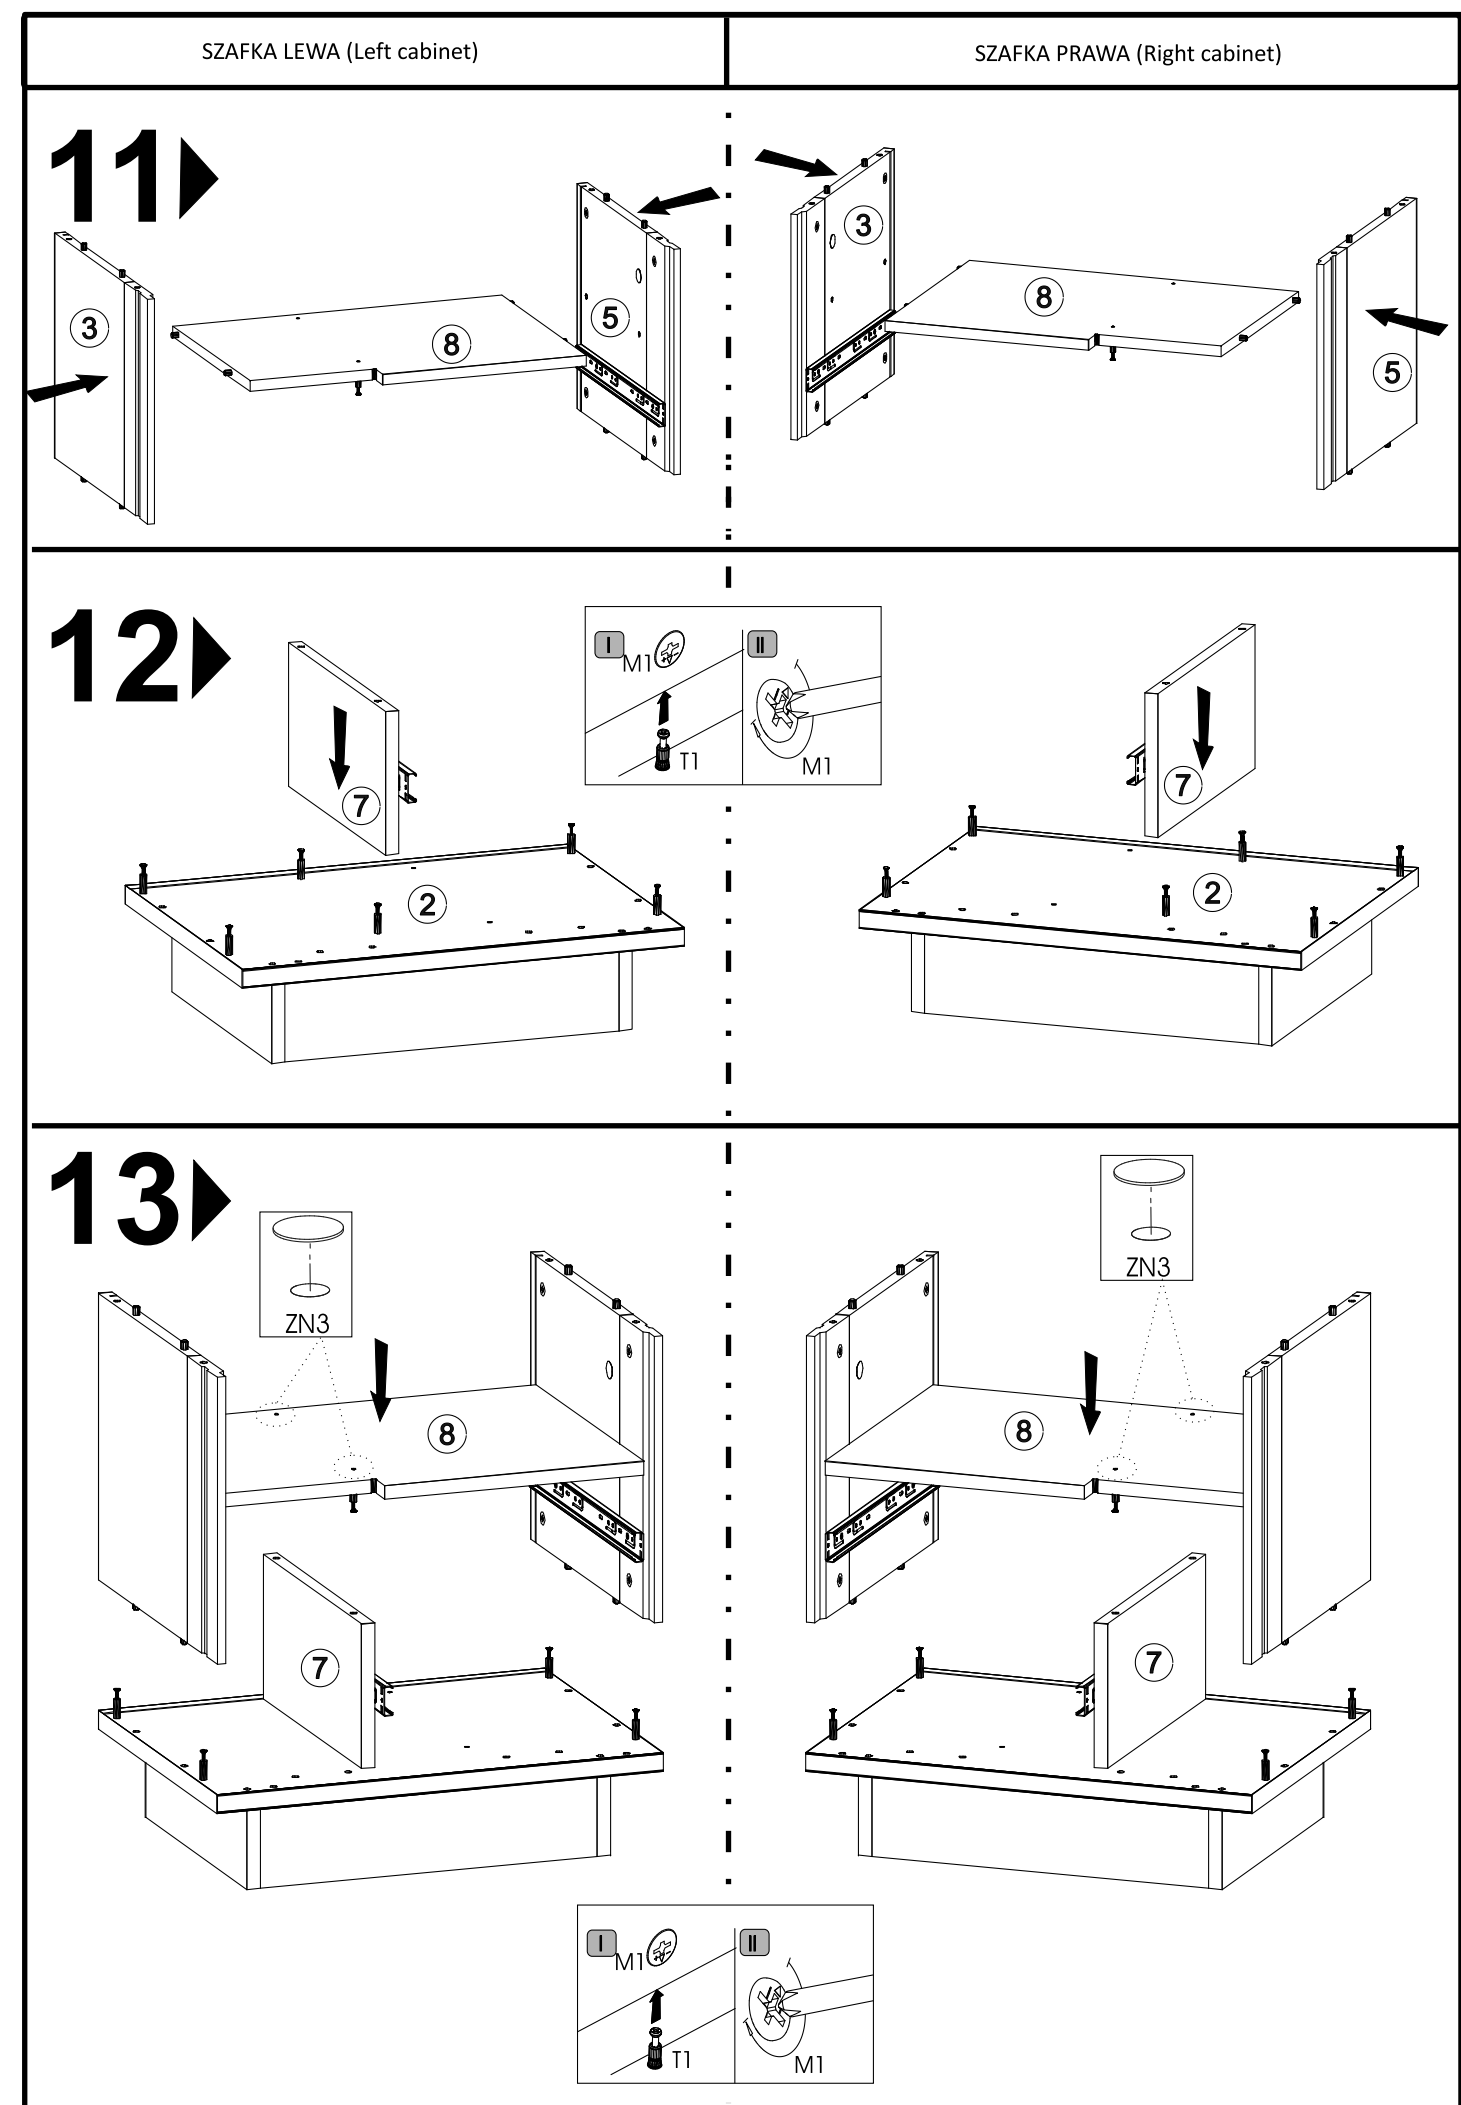

4x #20/325 ZN2	14x #14/112 ZN3	6x ST1	1kpl. #350 PK3	4x 3x25 W10	6x 3x20 W9	16x #20/112 ZN1	1x U1	4x N1
4x 6.4x50 K5	24x 8x30 K1	6x 2x20 G1	1x K20	28x #15/15 M1	28x DU232T	2x 4x30 WM1	1x OPCJA LED 10x10x335	8x 5x11 E1

SZAFKA LEWA (Left cabinet)

SZAFKA PRAWA (Right cabinet)

17▶

18▶

19▶

15▶

16▶

4

DN15

5

SZAFKA LEWA
(Left cabinet)

SZAFKA PRAWA
(Right cabinet)