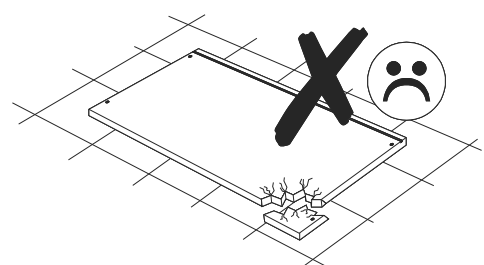

20

21

MODELL: DN15

SZAFKA LEWA (Left cabinet)

SZAFKA PRAWA (Right cabinet)

19	522x352	1/2
18	408x104	1/2
17	337x104	1/2
16	337x32	2/2
15	337x118	2/2
14	357x272	1/2
13	257x124	2/2
12	350x136	2/2
11	350x136	2/2
10	341x179	2/2
9	337x86	2/2
8	507x358	2/2
7	170x326	2/2
6	337x99	2/2
5	337x295	2/2
4	337x99	2/2
3	337x295	2/2
2	540x396	1/2
1	540x396	1/2

4x #20/325 ZN2	14x #14/112 ZN3	6x ST1	1kpl. #350 PK3	4x 3x25 W10	6x 3x20 W9	16x #20/112 ZN1	1x U1	4x N1
4x 6.4x50 K5	24x 8x30 K1	6x 2x20 G1	1x K20	28x #15/15 M1	28x DU232T	2x 4x30 WM1	1x OPCJA LED 10x10x335	8x 5x11 E1