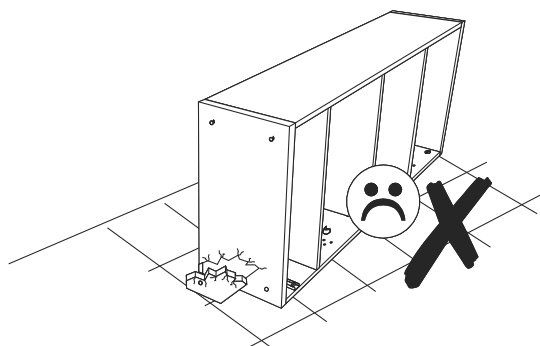

20

21

MODELL: DN15

SZAFKA LEWA (Left cabinet)

SZAFKA PRAWA (Right cabinet)

19	522x352	1/2
18	408x104	1/2
17	337x104	1/2
16	337x32	2/2
15	337x118	2/2
14	357x272	1/2
13	257x124	2/2
12	350x136	2/2
11	350x136	2/2
10	341x179	2/2
9	337x86	2/2
8	507x358	2/2
7	170x326	2/2
6	337x99	2/2
5	337x295	2/2
4	337x99	2/2
3	337x295	2/2
2	540x396	1/2
1	540x396	1/2

4x #20/325 ZN2	14x #14/112 ZN3	6x ST1	1kpl. #350 PK3	4x 3x25 W10	6x 3x20 W9	16x #20/112 ZN1	1x U1	4x N1
4x 6.4x50 K5	24x 8x30 K1	6x 2x20 G1	1x K20	28x #15/15 M1	28x DU232T	2x 4x30 WM1	1x OPCJA LED 10x10x335	8x 5x11 E1