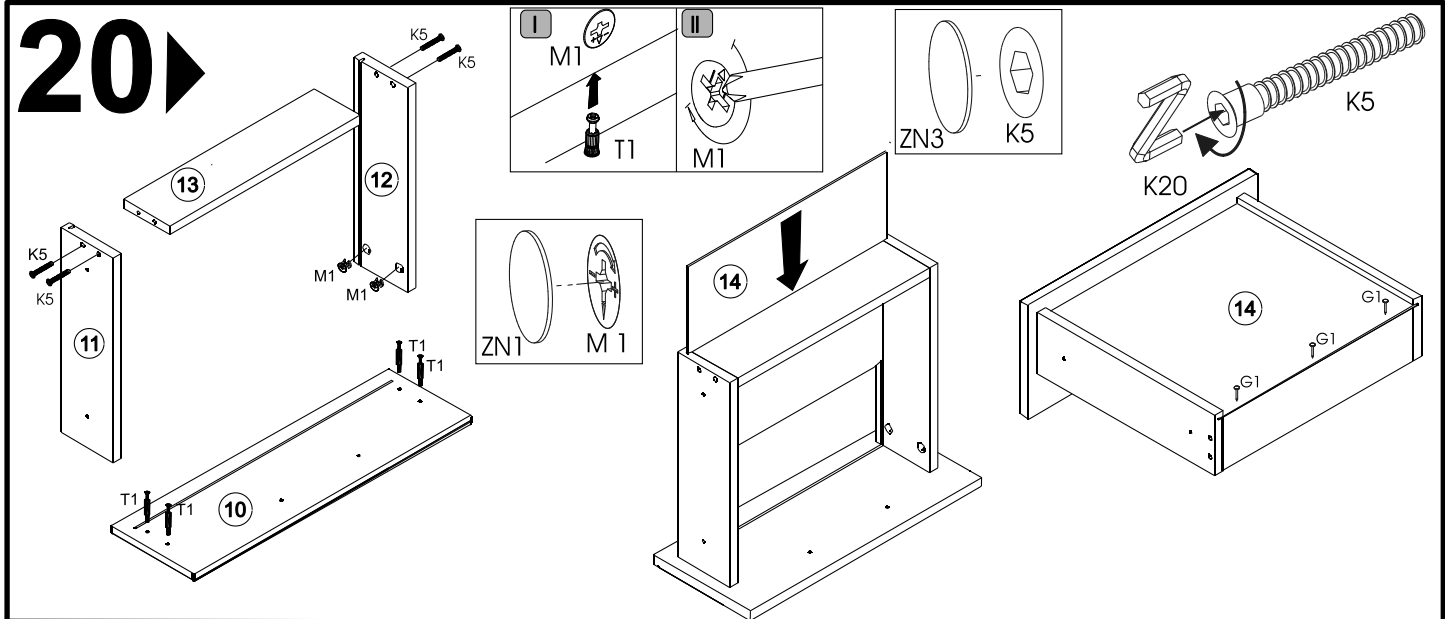

20

21

MODELL: DN15

SZAFKA LEWA (Left cabinet)

SZAFKA PRAWA (Right cabinet)

19	522x352	1/2
18	408x104	1/2
17	337x104	1/2
16	337x32	2/2
15	337x118	2/2
14	357x272	1/2
13	257x124	2/2
12	350x136	2/2
11	350x136	2/2
10	341x179	2/2
9	337x86	2/2
8	507x358	2/2
7	170x326	2/2
6	337x99	2/2
5	337x295	2/2
4	337x99	2/2
3	337x295	2/2
2	540x396	1/2
1	540x396	1/2

4x #20/325 ZN2	14x #14/112 ZN3	6x ST1	1kpl. #350 PK3	4x 3x25 W10	6x 3x20 W9	16x #20/112 ZN1	1x U1	4x N1
4x 6.4x50 K5	24x 8x30 K1	6x 2x20 G1	1x K20	28x #15/15 M1	28x DU232T	2x 4x30 WM1	1x OPCJA LED 10x10x335	8x 5x11 E1