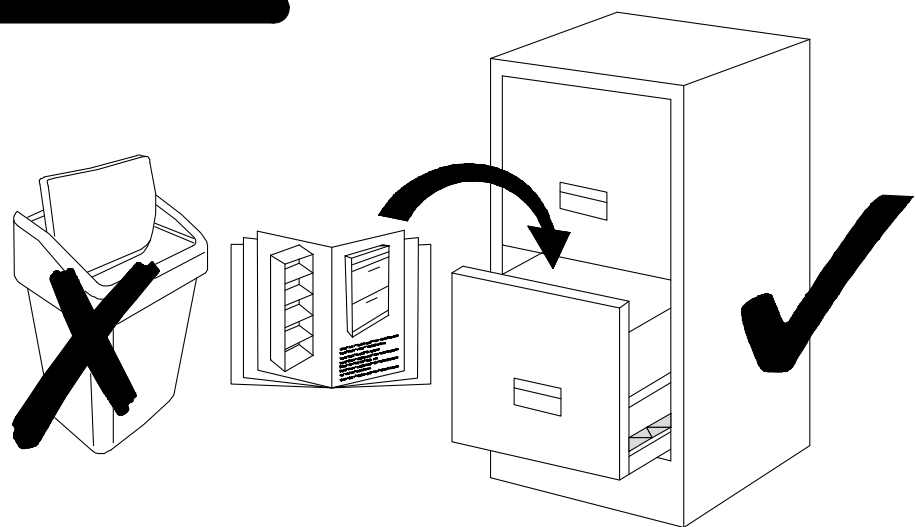

SZAFKA LEWA (Left cabinet)

SZAFKA PRAWA (Right cabinet)

17▶

18▶

19▶