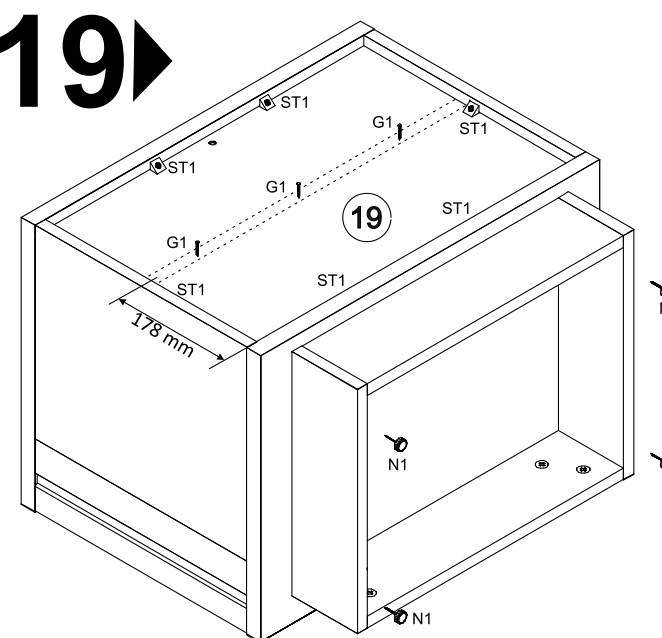

20

21

MODELL: DN15

SZAFKA LEWA (Left cabinet)

SZAFKA PRAWA (Right cabinet)

19	522x352	1/2
18	408x104	1/2
17	337x104	1/2
16	337x32	2/2
15	337x118	2/2
14	357x272	1/2
13	257x124	2/2
12	350x136	2/2
11	350x136	2/2
10	341x179	2/2
9	337x86	2/2
8	507x358	2/2
7	170x326	2/2
6	337x99	2/2
5	337x295	2/2
4	337x99	2/2
3	337x295	2/2
2	540x396	1/2
1	540x396	1/2

4x #20/325 ZN2	14x #14/112 ZN3	6x ST1	1kpl. #350 PK3	4x 3x25 W10	6x 3x20 W9	16x #20/112 ZN1	1x U1	4x N1
4x 6.4x50 K5	24x 8x30 K1	6x 2x20 G1	1x K20	28x #15/15 M1	28x DU232T	2x 4x30 WM1	1x OPCJA LED 10x10x335	8x 5x11 E1

SZAFKA LEWA (Left cabinet)

SZAFKA PRAWA (Right cabinet)

17▶

18▶

19▶

15▶

16▶

4

DN15

5

SZAFKA LEWA
(Left cabinet)

SZAFKA PRAWA
(Right cabinet)