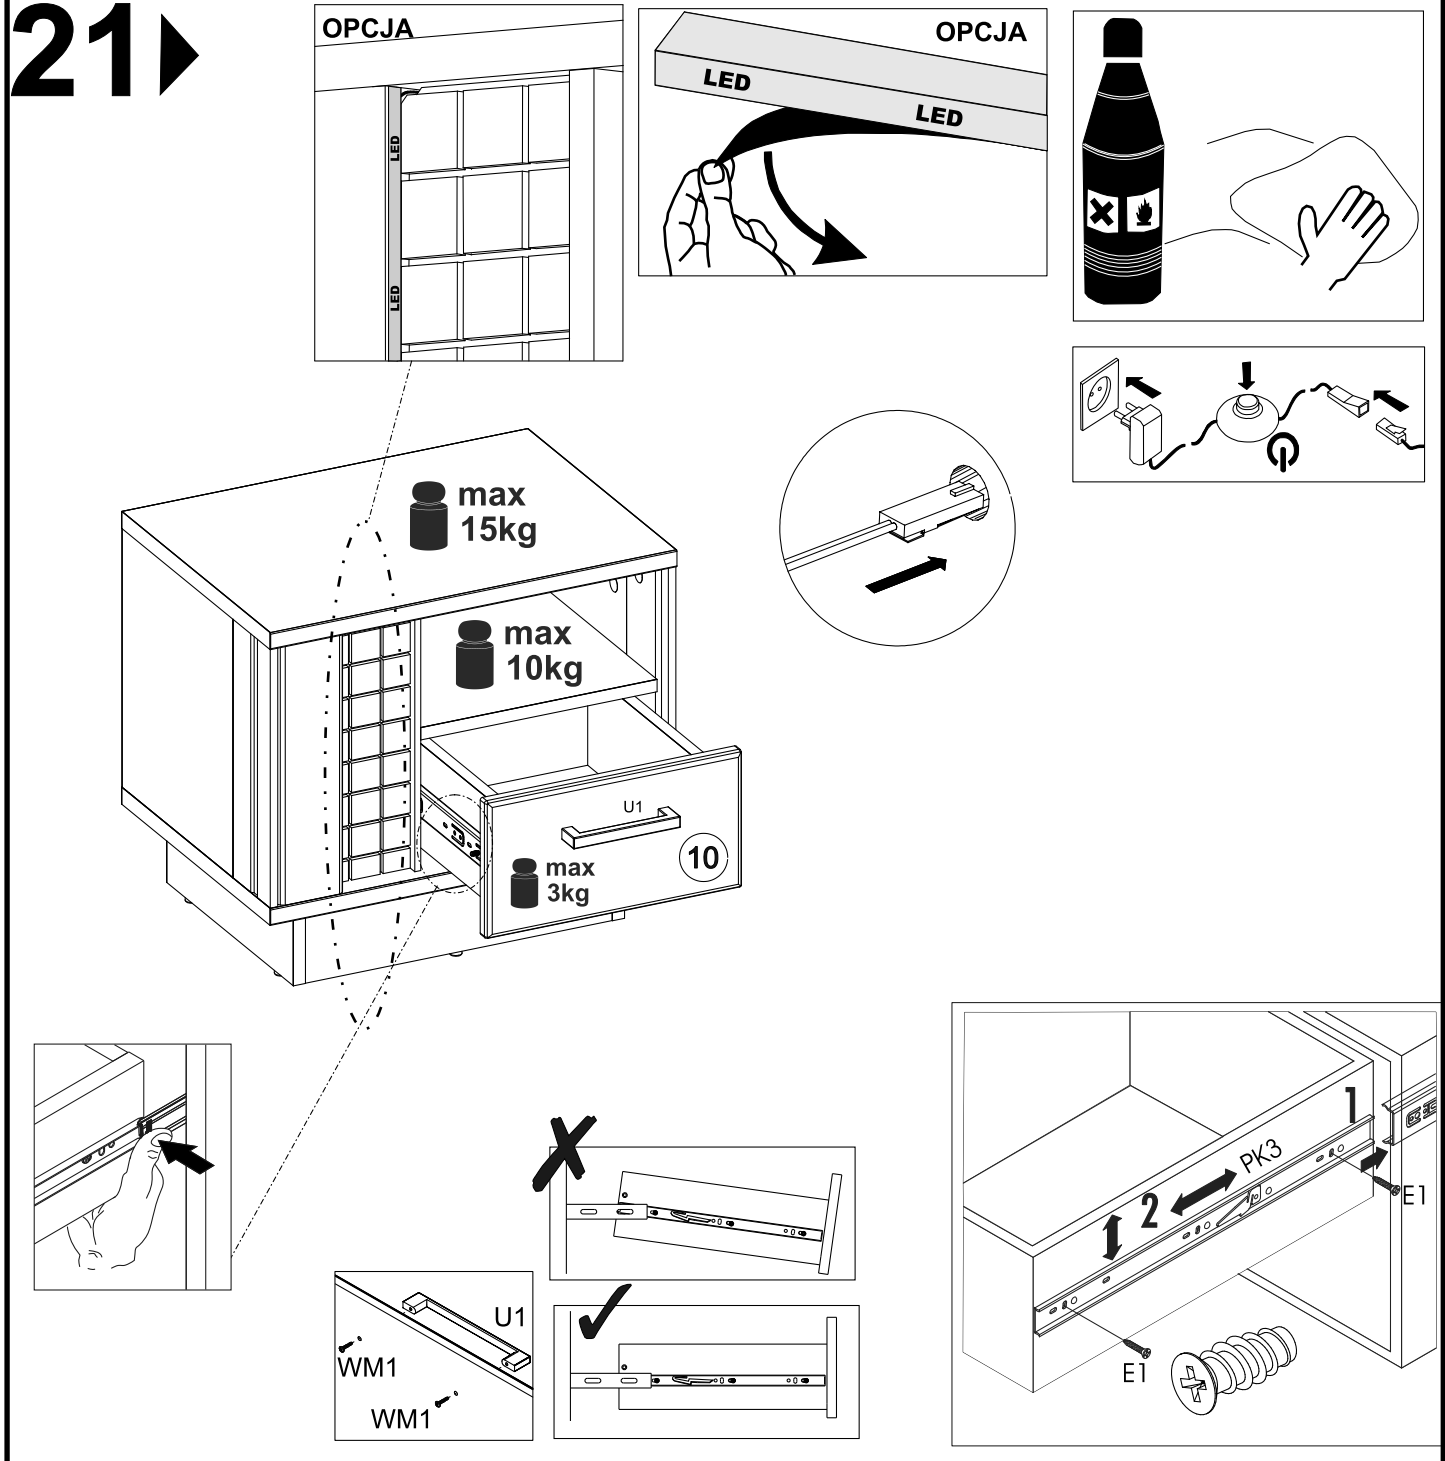

20

21

MODELL: DN15

SZAFKA LEWA (Left cabinet)

SZAFKA PRAWA (Right cabinet)

19	522x352	1/2
18	408x104	1/2
17	337x104	1/2
16	337x32	2/2
15	337x118	2/2
14	357x272	1/2
13	257x124	2/2
12	350x136	2/2
11	350x136	2/2
10	341x179	2/2
9	337x86	2/2
8	507x358	2/2
7	170x326	2/2
6	337x99	2/2
5	337x295	2/2
4	337x99	2/2
3	337x295	2/2
2	540x396	1/2
1	540x396	1/2

4x #20/325 ZN2	14x #14/112 ZN3	6x ST1	1kpl. #350 PK3	4x 3x25 W10	6x 3x20 W9	16x #20/112 ZN1	1x U1	4x N1
4x 6.4x50 K5	24x 8x30 K1	6x 2x20 G1	1x K20	28x #15/15 M1	28x DU232T	2x 4x30 WM1	1x OPCJA LED 10x10x335	8x 5x11 E1

SZAFKA LEWA (Left cabinet)

SZAFKA PRAWA (Right cabinet)

17▶

18▶

19▶

15▶

16▶

4

DN15

5

SZAFKA LEWA
(Left cabinet)

SZAFKA PRAWA
(Right cabinet)