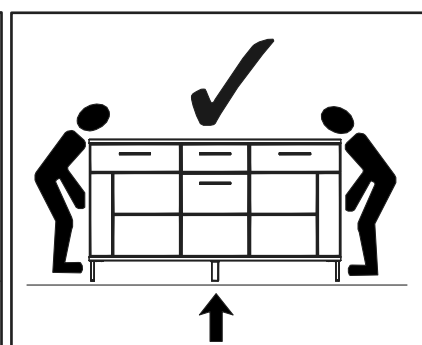

SZAFKA LEWA (Left cabinet)

SZAFKA PRAWA (Right cabinet)

17▶

18▶

19▶