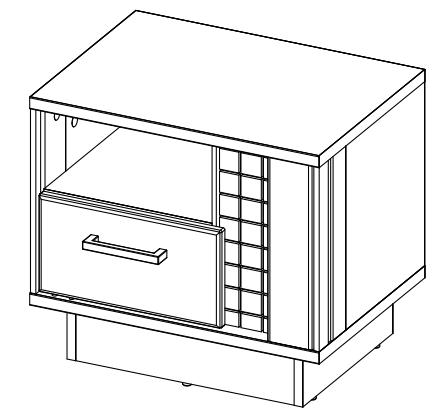

20

21

MODELL: DN15

SZAFKA LEWA (Left cabinet)

SZAFKA PRAWA (Right cabinet)

19	522x352	1/2
18	408x104	1/2
17	337x104	1/2
16	337x32	2/2
15	337x118	2/2
14	357x272	1/2
13	257x124	2/2
12	350x136	2/2
11	350x136	2/2
10	341x179	2/2
9	337x86	2/2
8	507x358	2/2
7	170x326	2/2
6	337x99	2/2
5	337x295	2/2
4	337x99	2/2
3	337x295	2/2
2	540x396	1/2
1	540x396	1/2

4x #20/325 ZN2	14x #14/112 ZN3	6x ST1	1kpl. #350 PK3	4x 3x25 W10	6x 3x20 W9	16x #20/112 ZN1	1x U1	4x N1
4x 6.4x50 K5	24x 8x30 K1	6x 2x20 G1	1x K20	28x #15/15 M1	28x DU232T	2x 4x30 WM1	1x OPCJA LED 10x10x335	8x 5x11 E1