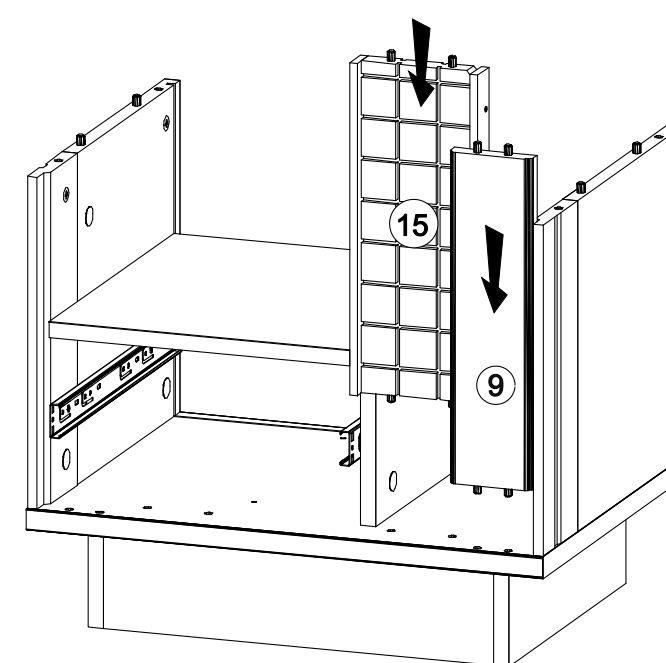

20

21

MODELL: DN15

SZAFKA LEWA (Left cabinet)

SZAFKA PRAWA (Right cabinet)

19	522x352	1/2
18	408x104	1/2
17	337x104	1/2
16	337x32	2/2
15	337x118	2/2
14	357x272	1/2
13	257x124	2/2
12	350x136	2/2
11	350x136	2/2
10	341x179	2/2
9	337x86	2/2
8	507x358	2/2
7	170x326	2/2
6	337x99	2/2
5	337x295	2/2
4	337x99	2/2
3	337x295	2/2
2	540x396	1/2
1	540x396	1/2

4x #20/325 ZN2	14x #14/112 ZN3	6x ST1	1kpl. #350 PK3	4x 3x25 W10	6x 3x20 W9	16x #20/112 ZN1	1x U1	4x N1
4x 6.4x50 K5	24x 8x30 K1	6x 2x20 G1	1x K20	28x #15/15 M1	28x DU232T	2x 4x30 WM1	1x OPCJA LED 10x10x335	8x 5x11 E1

SZAFKA LEWA (Left cabinet)

SZAFKA PRAWA (Right cabinet)

17▶

18▶

19▶

15▶

16▶

4

DN15

5

SZAFKA LEWA
(Left cabinet)

SZAFKA PRAWA
(Right cabinet)