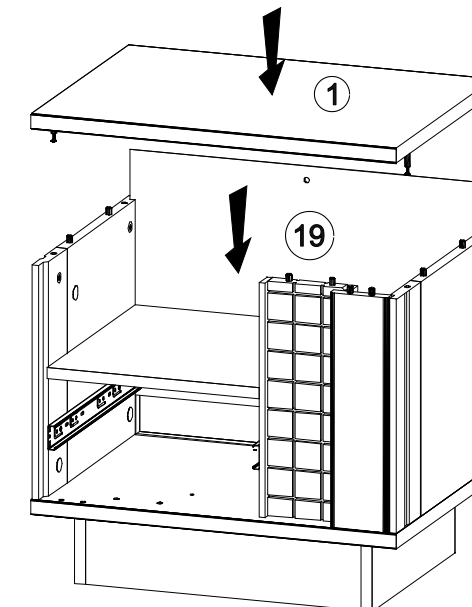

20

21

MODELL: DN15

SZAFKA LEWA (Left cabinet)

SZAFKA PRAWA (Right cabinet)

19	522x352	1/2
18	408x104	1/2
17	337x104	1/2
16	337x32	2/2
15	337x118	2/2
14	357x272	1/2
13	257x124	2/2
12	350x136	2/2
11	350x136	2/2
10	341x179	2/2
9	337x86	2/2
8	507x358	2/2
7	170x326	2/2
6	337x99	2/2
5	337x295	2/2
4	337x99	2/2
3	337x295	2/2
2	540x396	1/2
1	540x396	1/2

4x #20/325 ZN2	14x #14/112 ZN3	6x ST1	1kpl. #350 PK3	4x 3x25 W10	6x 3x20 W9	16x #20/112 ZN1	1x U1	4x N1
4x 6.4x50 K5	24x 8x30 K1	6x 2x20 G1	1x K20	28x #15/15 M1	28x DU232T	2x 4x30 WM1	1x OPCJA LED 10x10x335	8x 5x11 E1

SZAFKA LEWA (Left cabinet)

SZAFKA PRAWA (Right cabinet)

17▶

18▶

19▶

15▶

16▶

4

DN15

5

SZAFKA LEWA
(Left cabinet)

SZAFKA PRAWA
(Right cabinet)