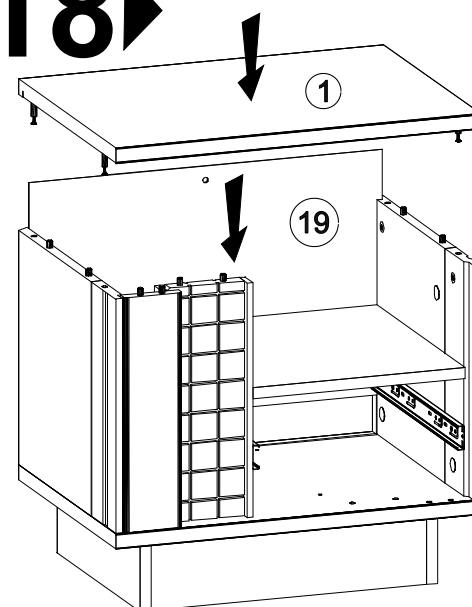

20

21

MODELL: DN15

SZAFKA LEWA (Left cabinet)

SZAFKA PRAWA (Right cabinet)

19	522x352	1/2
18	408x104	1/2
17	337x104	1/2
16	337x32	2/2
15	337x118	2/2
14	357x272	1/2
13	257x124	2/2
12	350x136	2/2
11	350x136	2/2
10	341x179	2/2
9	337x86	2/2
8	507x358	2/2
7	170x326	2/2
6	337x99	2/2
5	337x295	2/2
4	337x99	2/2
3	337x295	2/2
2	540x396	1/2
1	540x396	1/2

4x #20/325 ZN2	14x #14/112 ZN3	6x ST1	1kpl. #350 PK3	4x 3x25 W10	6x 3x20 W9	16x #20/112 ZN1	1x U1	4x N1
4x 6.4x50 K5	24x 8x30 K1	6x 2x20 G1	1x K20	28x #15/15 M1	28x DU232T	2x 4x30 WM1	1x OPCJA LED 10x10x335	8x 5x11 E1

SZAFKA LEWA (Left cabinet)

SZAFKA PRAWA (Right cabinet)

17▶

18▶

19▶

15▶

16▶

4

DN15

5

SZAFKA LEWA
(Left cabinet)

SZAFKA PRAWA
(Right cabinet)