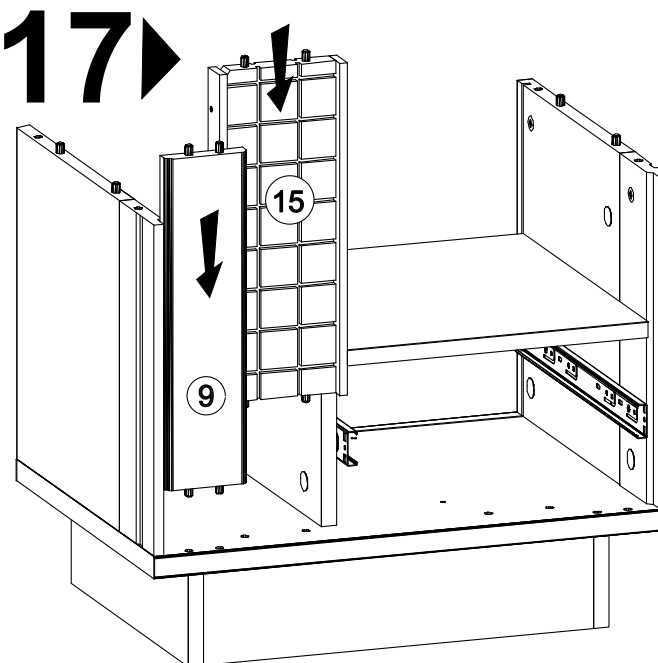

20

21

MODELL: DN15

SZAFKA LEWA (Left cabinet)

SZAFKA PRAWA (Right cabinet)

19	522x352	1/2
18	408x104	1/2
17	337x104	1/2
16	337x32	2/2
15	337x118	2/2
14	357x272	1/2
13	257x124	2/2
12	350x136	2/2
11	350x136	2/2
10	341x179	2/2
9	337x86	2/2
8	507x358	2/2
7	170x326	2/2
6	337x99	2/2
5	337x295	2/2
4	337x99	2/2
3	337x295	2/2
2	540x396	1/2
1	540x396	1/2

4x #20/325 ZN2	14x #14/112 ZN3	6x ST1	1kpl. #350 PK3	4x 3x25 W10	6x 3x20 W9	16x #20/112 ZN1	1x U1	4x N1
4x 6.4x50 K5	24x 8x30 K1	6x 2x20 G1	1x K20	28x #15/15 M1	28x DU232T	2x 4x30 WM1	1x OPCJA LED 10x10x335	8x 5x11 E1

SZAFKA LEWA (Left cabinet)

SZAFKA PRAWA (Right cabinet)

17▶

18▶

19▶

15▶

16▶

4

DN15

5

SZAFKA LEWA
(Left cabinet)

SZAFKA PRAWA
(Right cabinet)