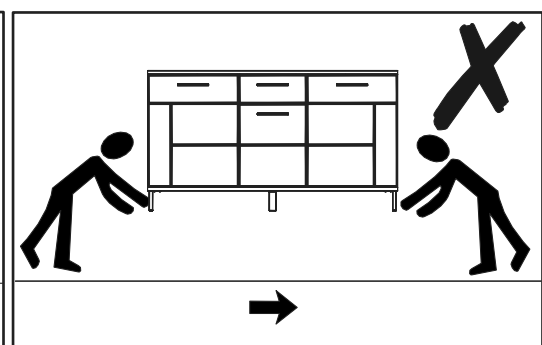

SZAFKA LEWA (Left cabinet)

SZAFKA PRAWA (Right cabinet)

17▶

18▶

19▶