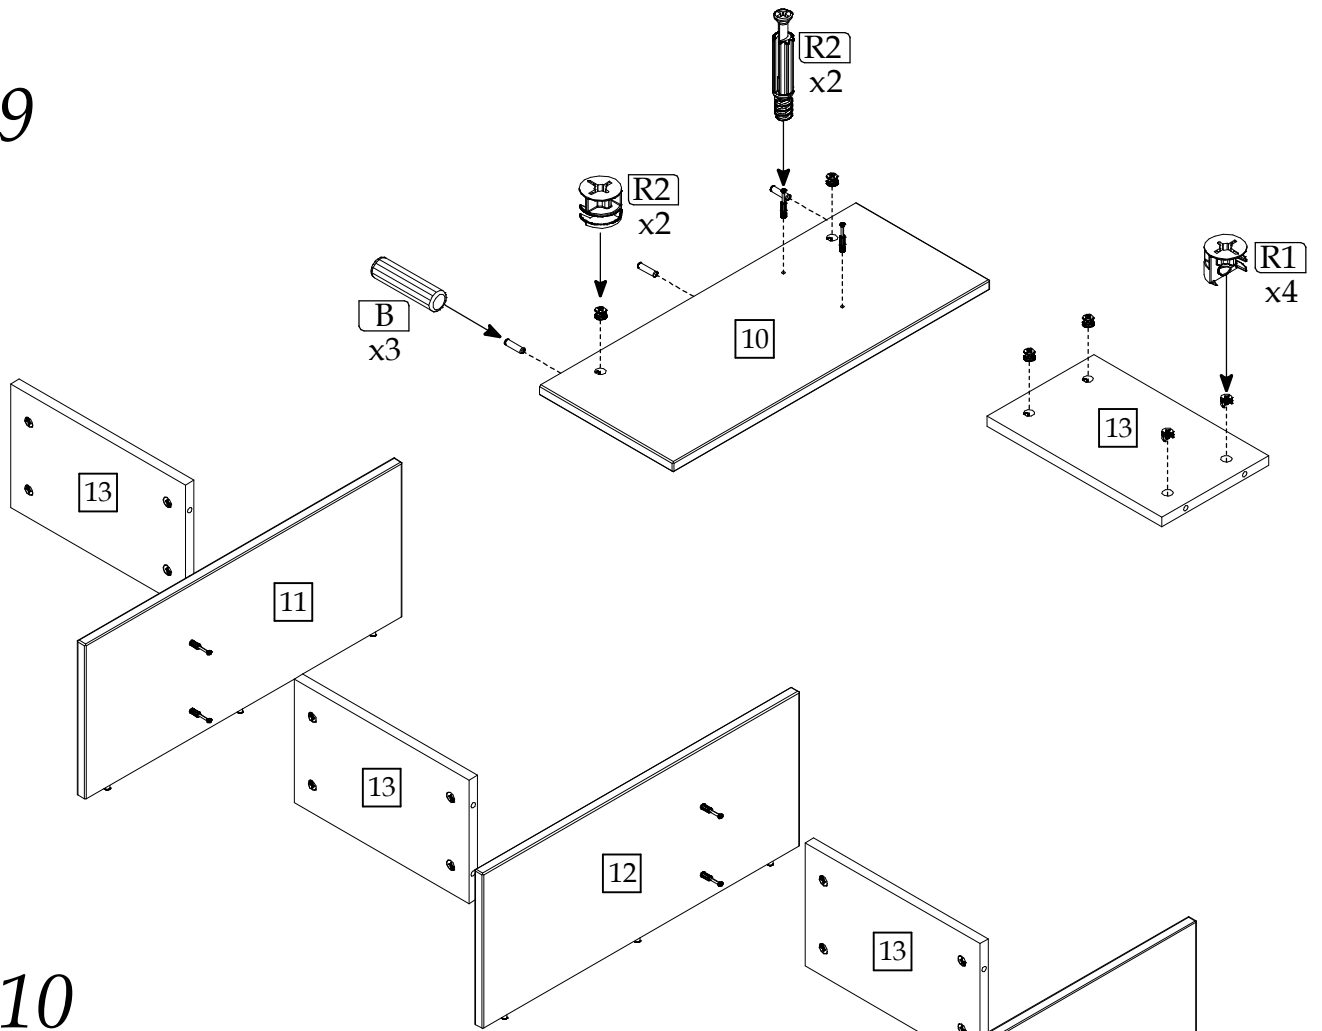

# ZETA

60 min

Element symbol	Measurements				Code	Paket
1	1400	600	16	1	1002	2/2
2	749	594	16	1	1003	1/2
3	733	594	16	1	1001	1/2
4	733	594	16	1	1004	1/2
5	284	596	16	1	1005	2/2
6	250	592	16	1	1006	1/2
7	358.5	250	16	1	1007	1/2
8	1098	70	16	1	1008	2/2
9	1030	594	16	1	1009	2/2
10	593	250	16	1	1010	1/2
11	593	250	16	1	1011	1/2
12	593	250	16	1	1012	1/2
13	327	200	16	3	1013	1/2

▶ 2

▶ 3

► 4

► 5

▶ 6

▶ 7

▶ 8

▶ 9