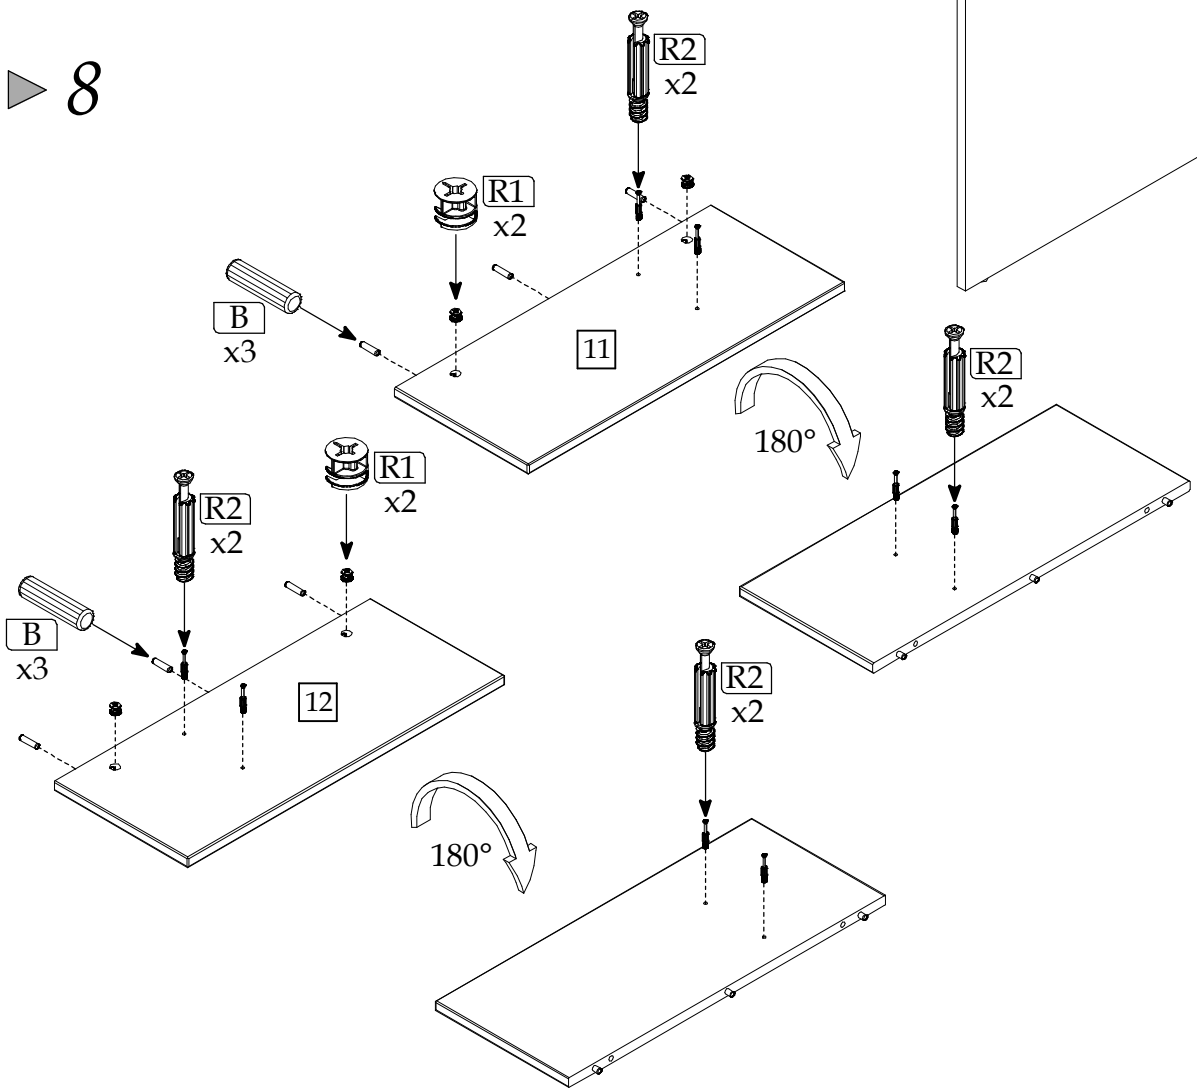

# ZETA

60 min

Element symbol	Measurements				Code	Paket
1	1400	600	16	1	1002	2/2
2	749	594	16	1	1003	1/2
3	733	594	16	1	1001	1/2
4	733	594	16	1	1004	1/2
5	284	596	16	1	1005	2/2
6	250	592	16	1	1006	1/2
7	358.5	250	16	1	1007	1/2
8	1098	70	16	1	1008	2/2
9	1030	594	16	1	1009	2/2
10	593	250	16	1	1010	1/2
11	593	250	16	1	1011	1/2
12	593	250	16	1	1012	1/2
13	327	200	16	3	1013	1/2

▶ 2

▶ 3

► 4

► 5

▶ 6

▶ 7

▶ 8

▶ 9

▶ 10

▶ 11

► 12