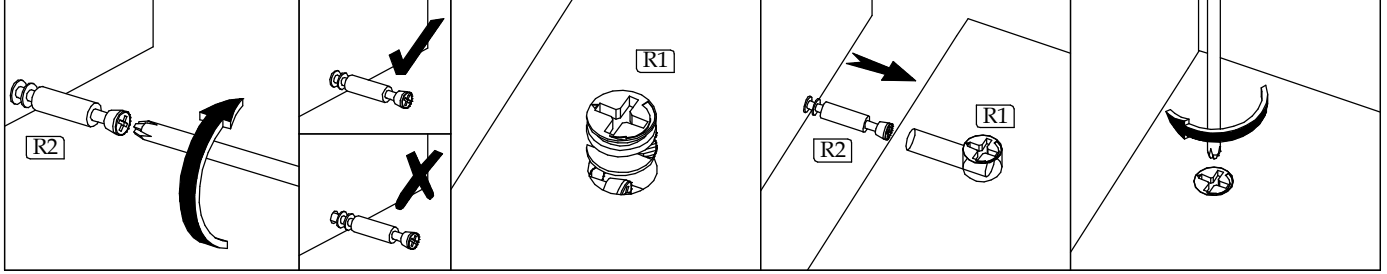

# ZETA

60 min

Element symbol	Measurements				Code	Paket
1	1400	600	16	1	1002	2/2
2	749	594	16	1	1003	1/2
3	733	594	16	1	1001	1/2
4	733	594	16	1	1004	1/2
5	284	596	16	1	1005	2/2
6	250	592	16	1	1006	1/2
7	358.5	250	16	1	1007	1/2
8	1098	70	16	1	1008	2/2
9	1030	594	16	1	1009	2/2
10	593	250	16	1	1010	1/2
11	593	250	16	1	1011	1/2
12	593	250	16	1	1012	1/2
13	327	200	16	3	1013	1/2