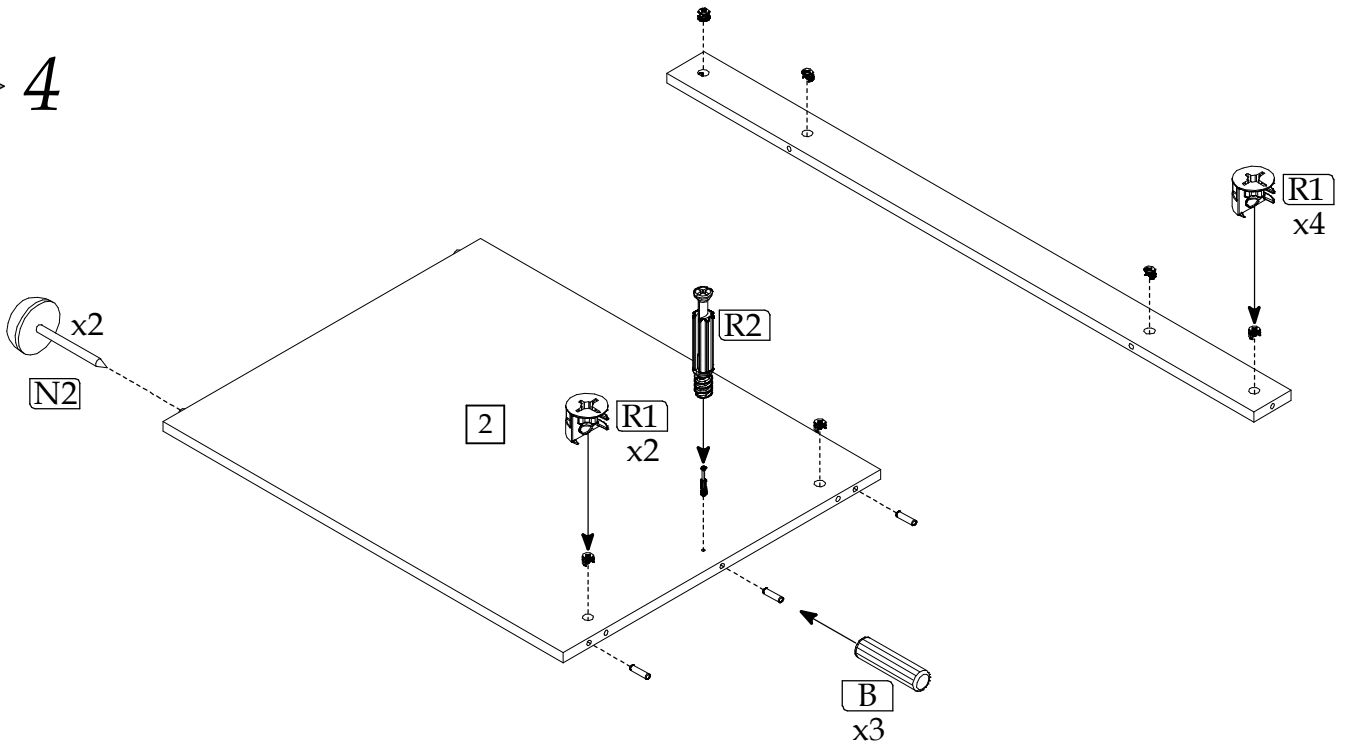

# ZETA

60 min

Element symbol	Measurements				Code	Paket
1	1400	600	16	1	1002	2/2
2	749	594	16	1	1003	1/2
3	733	594	16	1	1001	1/2
4	733	594	16	1	1004	1/2
5	284	596	16	1	1005	2/2
6	250	592	16	1	1006	1/2
7	358.5	250	16	1	1007	1/2
8	1098	70	16	1	1008	2/2
9	1030	594	16	1	1009	2/2
10	593	250	16	1	1010	1/2
11	593	250	16	1	1011	1/2
12	593	250	16	1	1012	1/2
13	327	200	16	3	1013	1/2

▶ 2

▶ 3

► 4

► 5

▶ 6

▶ 7

▶ 8

▶ 9