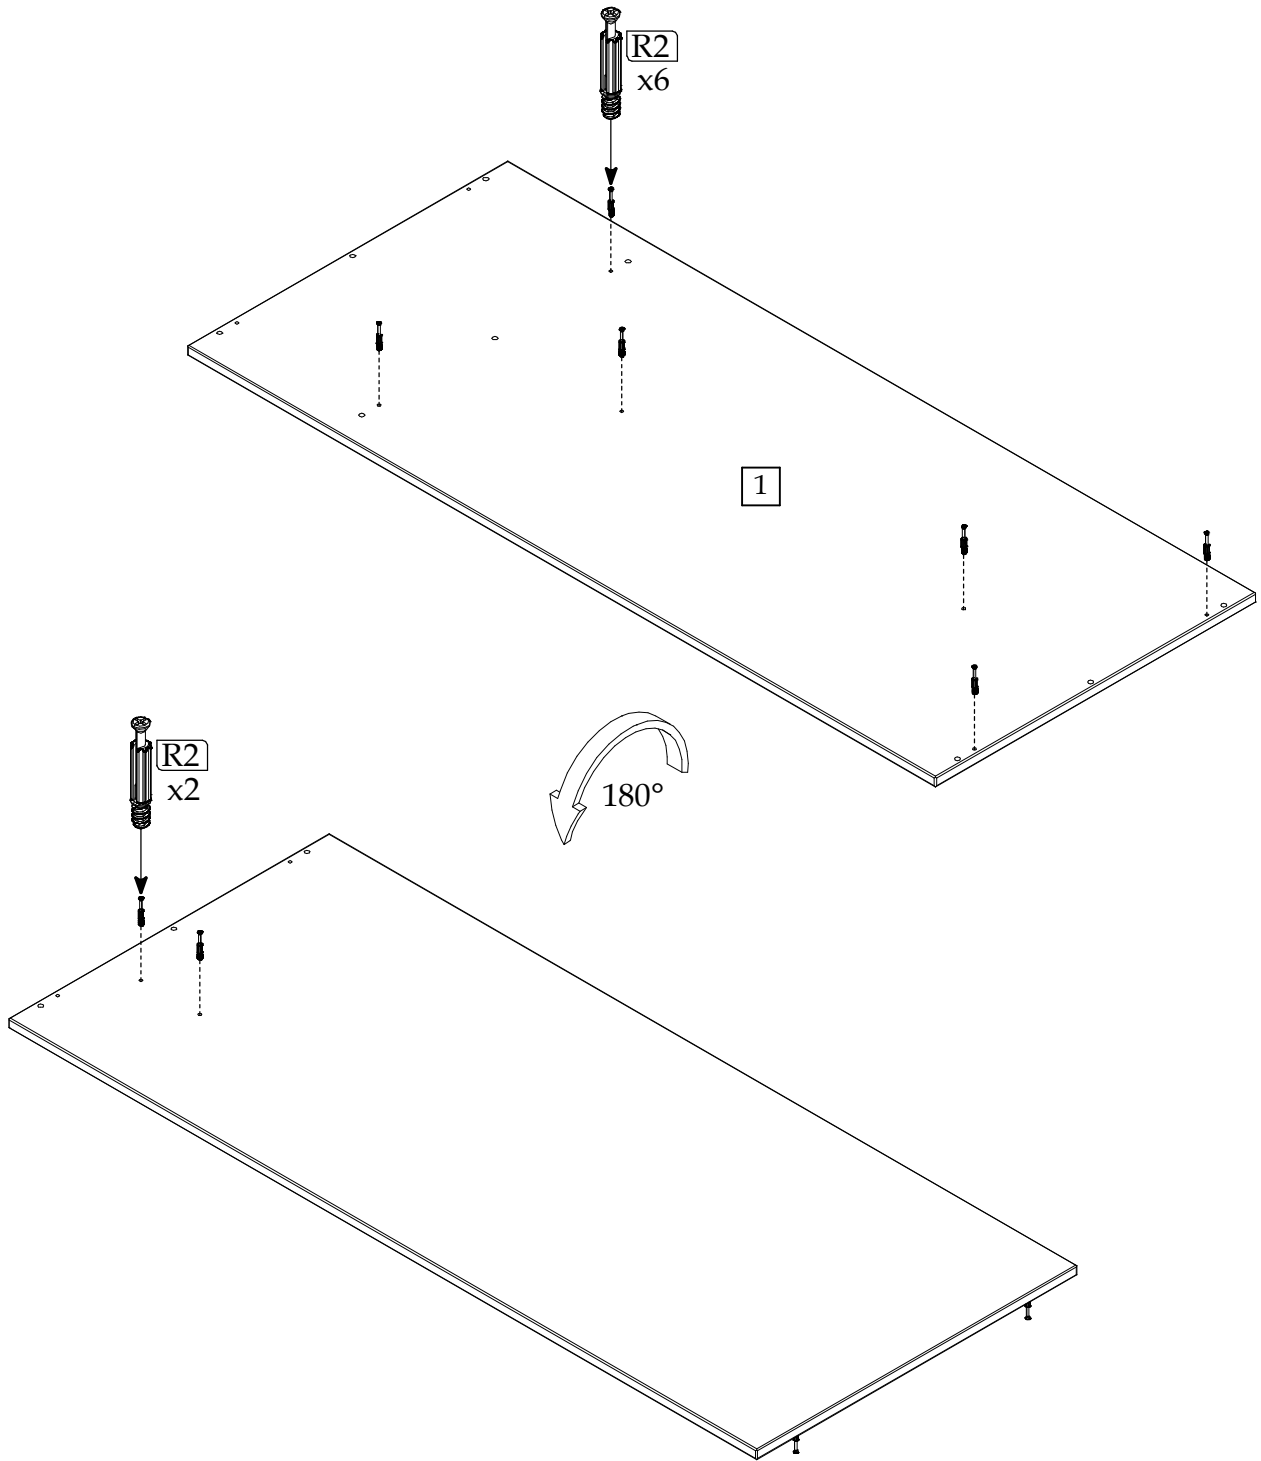

# ZETA

60 min

Element symbol	Measurements				Code	Paket
1	1400	600	16	1	1002	2/2
2	749	594	16	1	1003	1/2
3	733	594	16	1	1001	1/2
4	733	594	16	1	1004	1/2
5	284	596	16	1	1005	2/2
6	250	592	16	1	1006	1/2
7	358.5	250	16	1	1007	1/2
8	1098	70	16	1	1008	2/2
9	1030	594	16	1	1009	2/2
10	593	250	16	1	1010	1/2
11	593	250	16	1	1011	1/2
12	593	250	16	1	1012	1/2
13	327	200	16	3	1013	1/2

▶ 2

▶ 3

► 4

► 5

▶ 6

▶ 7

▶ 8

▶ 9

▶ 10

▶ 11

► 12