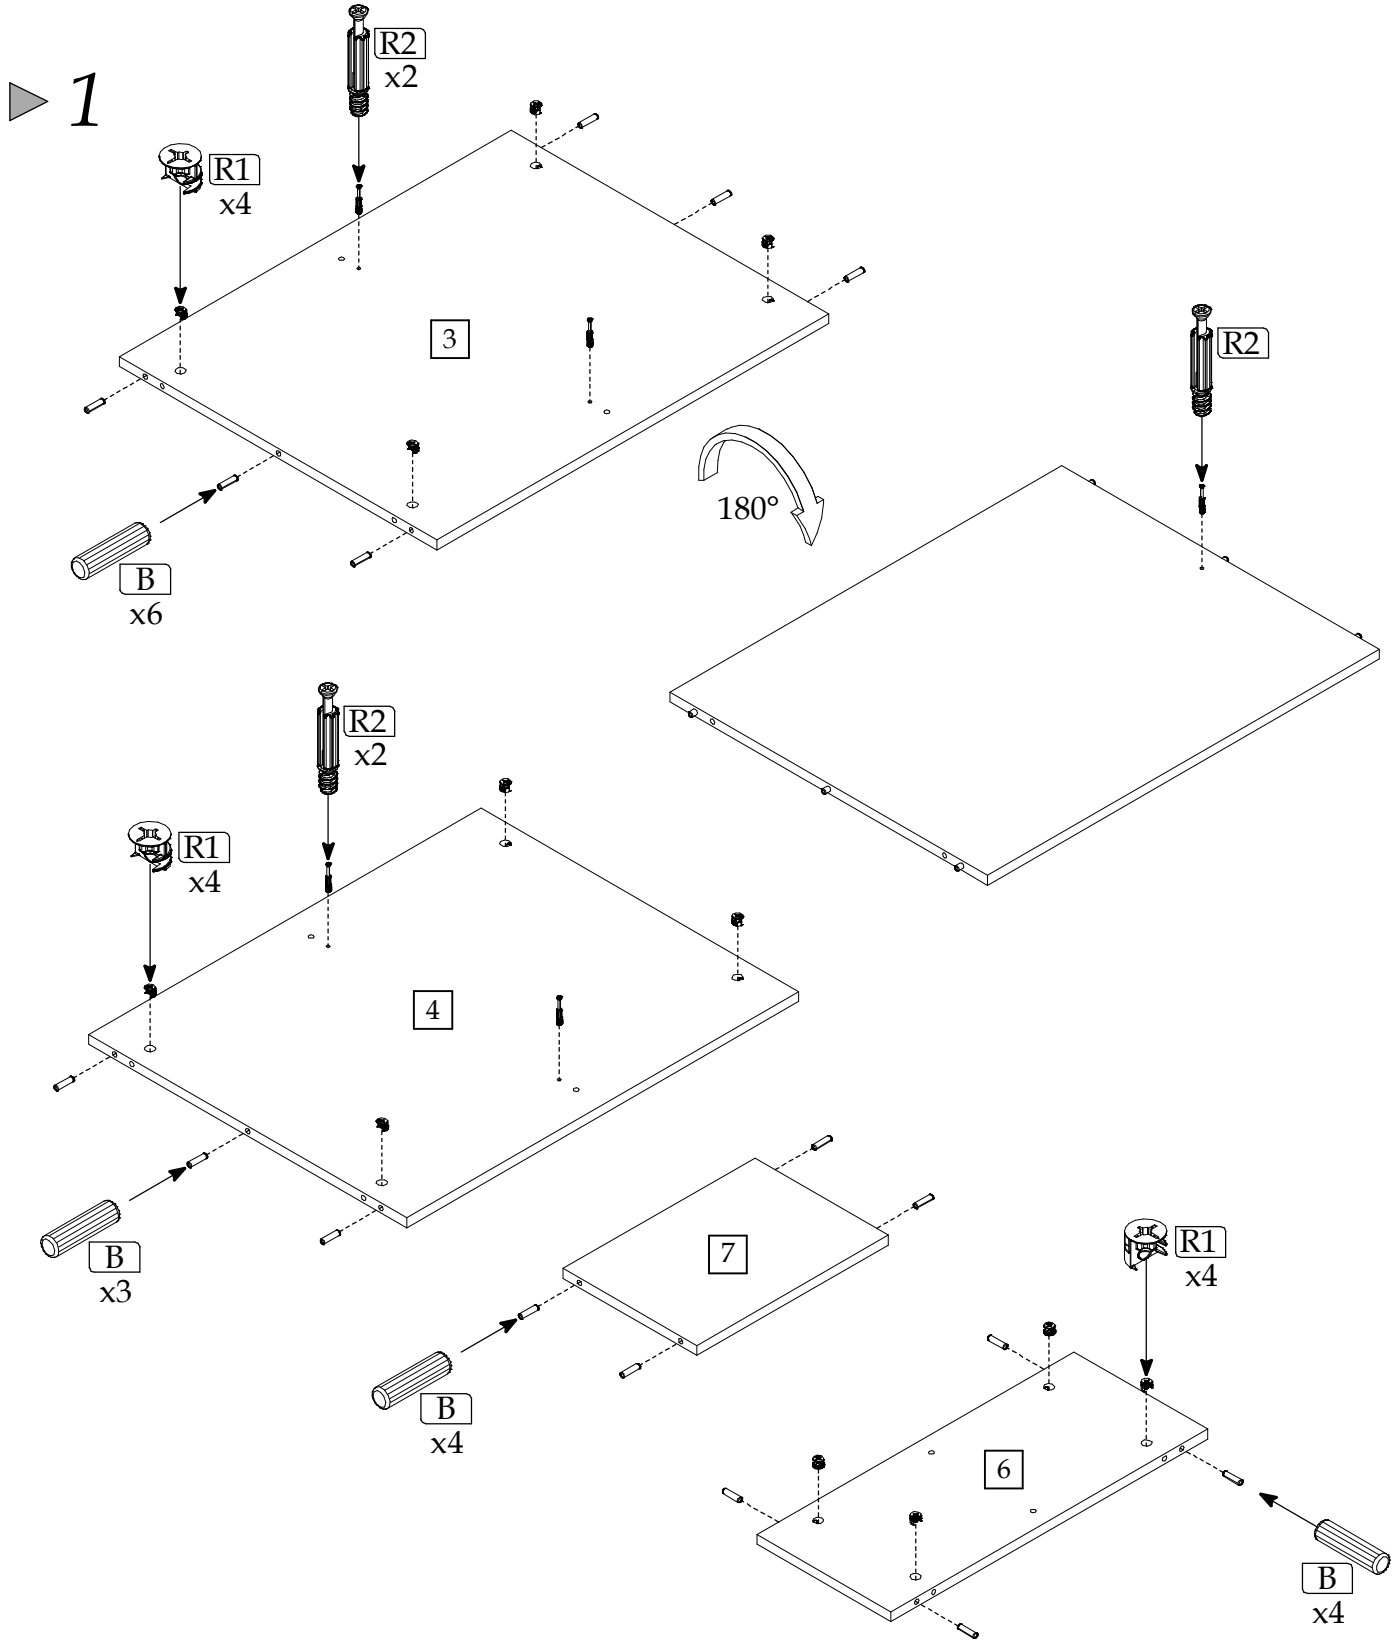

# ZETA

60 min

Element symbol	Measurements				Code	Paket
1	1400	600	16	1	1002	2/2
2	749	594	16	1	1003	1/2
3	733	594	16	1	1001	1/2
4	733	594	16	1	1004	1/2
5	284	596	16	1	1005	2/2
6	250	592	16	1	1006	1/2
7	358.5	250	16	1	1007	1/2
8	1098	70	16	1	1008	2/2
9	1030	594	16	1	1009	2/2
10	593	250	16	1	1010	1/2
11	593	250	16	1	1011	1/2
12	593	250	16	1	1012	1/2
13	327	200	16	3	1013	1/2

▶ 2

▶ 3

► 4

► 5

▶ 6

▶ 7

▶ 8

▶ 9

▶ 10

▶ 11

► 12