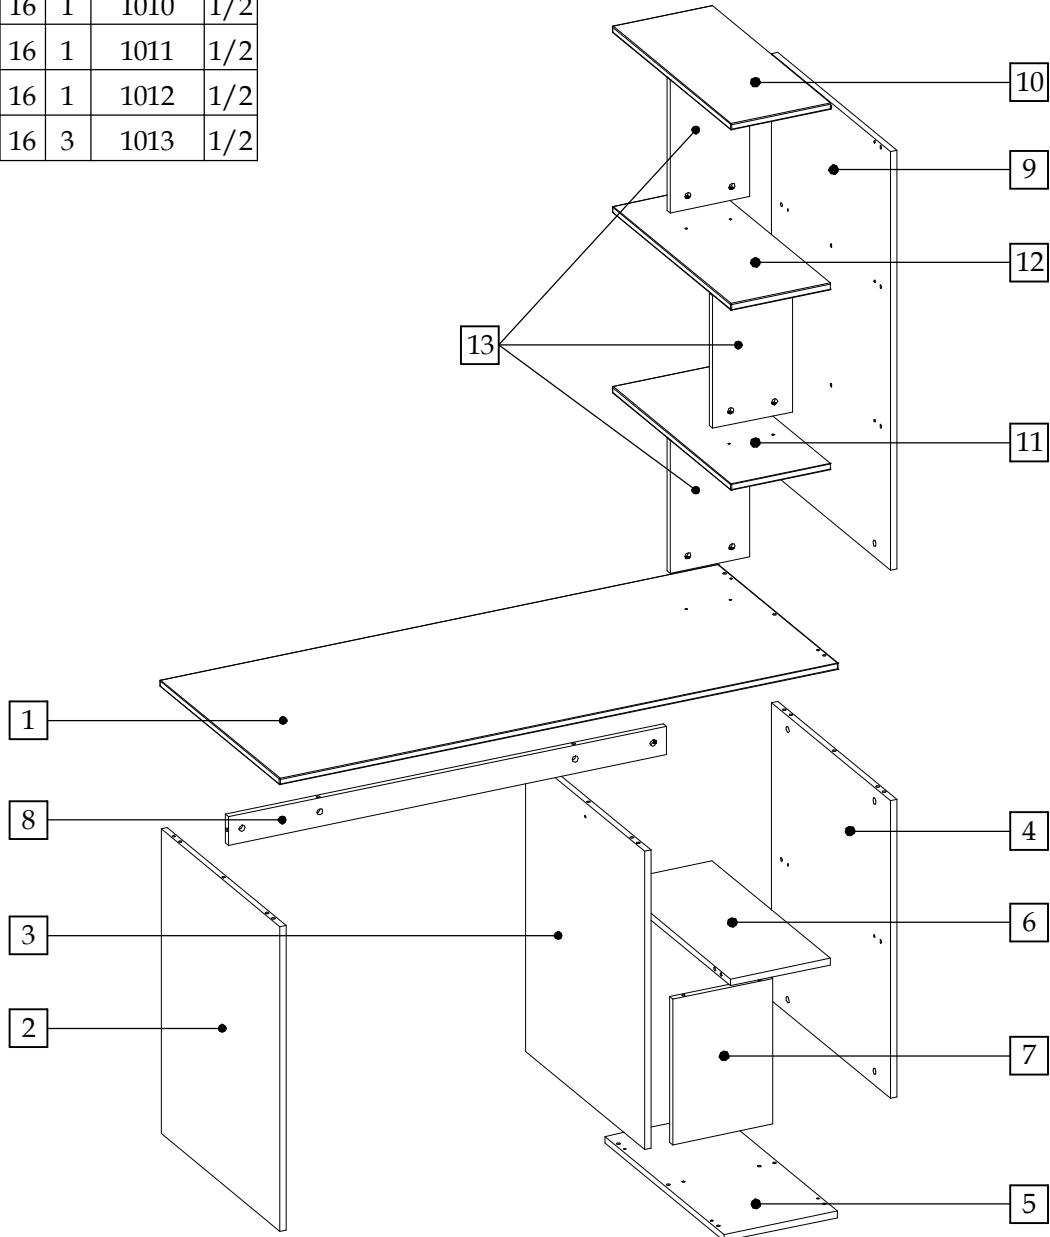

# ZETA

60 min

Element symbol	Measurements				Code	Paket
1	1400	600	16	1	1002	2/2
2	749	594	16	1	1003	1/2
3	733	594	16	1	1001	1/2
4	733	594	16	1	1004	1/2
5	284	596	16	1	1005	2/2
6	250	592	16	1	1006	1/2
7	358.5	250	16	1	1007	1/2
8	1098	70	16	1	1008	2/2
9	1030	594	16	1	1009	2/2
10	593	250	16	1	1010	1/2
11	593	250	16	1	1011	1/2
12	593	250	16	1	1012	1/2
13	327	200	16	3	1013	1/2

▶ 2

▶ 3

► 4

► 5

▶ 6

▶ 7

▶ 8

▶ 9