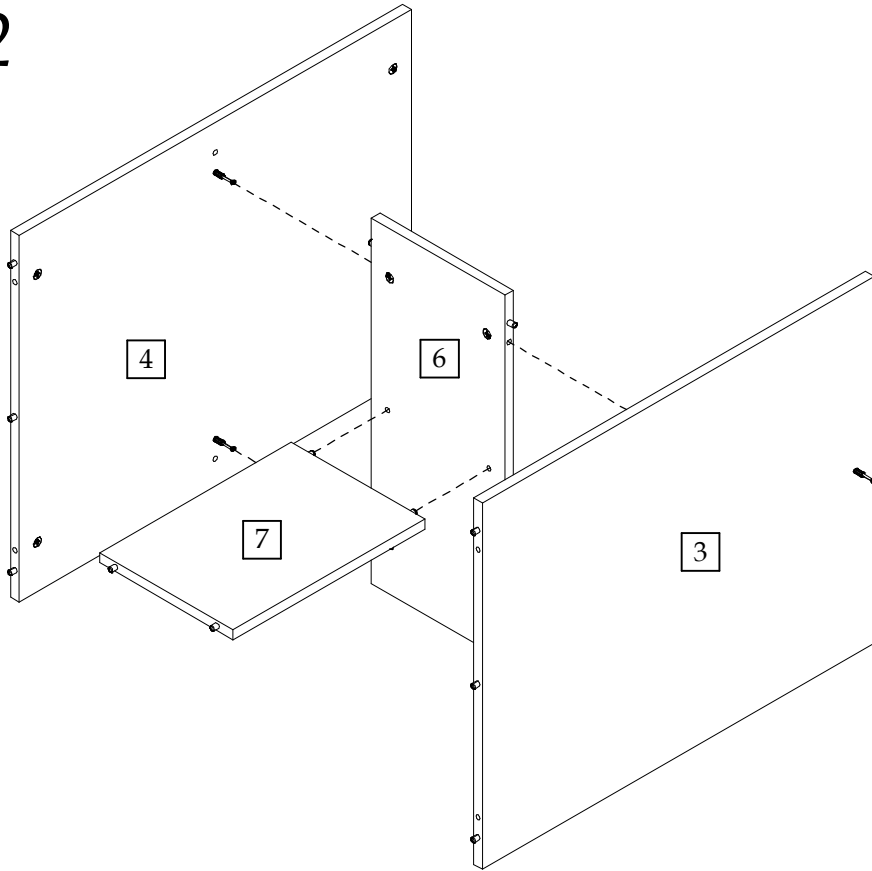

# ZETA

60 min

Element symbol	Measurements				Code	Paket
1	1400	600	16	1	1002	2/2
2	749	594	16	1	1003	1/2
3	733	594	16	1	1001	1/2
4	733	594	16	1	1004	1/2
5	284	596	16	1	1005	2/2
6	250	592	16	1	1006	1/2
7	358.5	250	16	1	1007	1/2
8	1098	70	16	1	1008	2/2
9	1030	594	16	1	1009	2/2
10	593	250	16	1	1010	1/2
11	593	250	16	1	1011	1/2
12	593	250	16	1	1012	1/2
13	327	200	16	3	1013	1/2

▶ 2

▶ 3

► 4

► 5

▶ 6

▶ 7

▶ 8

▶ 9