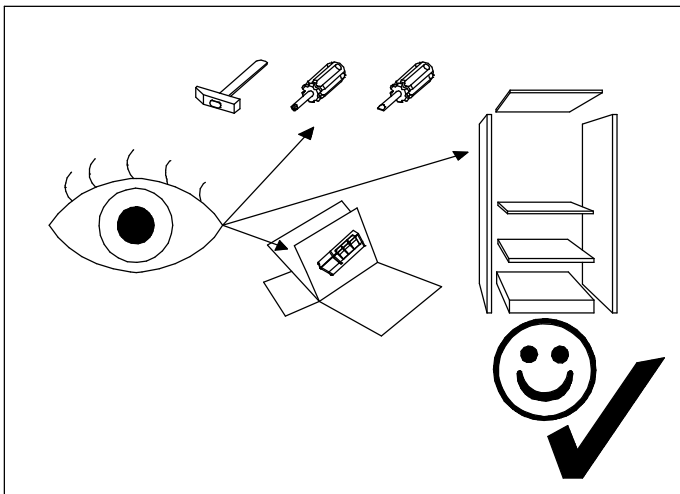

# ZETA

60 min

Element symbol	Measurements				Code	Paket
1	1400	600	16	1	1002	2/2
2	749	594	16	1	1003	1/2
3	733	594	16	1	1001	1/2
4	733	594	16	1	1004	1/2
5	284	596	16	1	1005	2/2
6	250	592	16	1	1006	1/2
7	358.5	250	16	1	1007	1/2
8	1098	70	16	1	1008	2/2
9	1030	594	16	1	1009	2/2
10	593	250	16	1	1010	1/2
11	593	250	16	1	1011	1/2
12	593	250	16	1	1012	1/2
13	327	200	16	3	1013	1/2