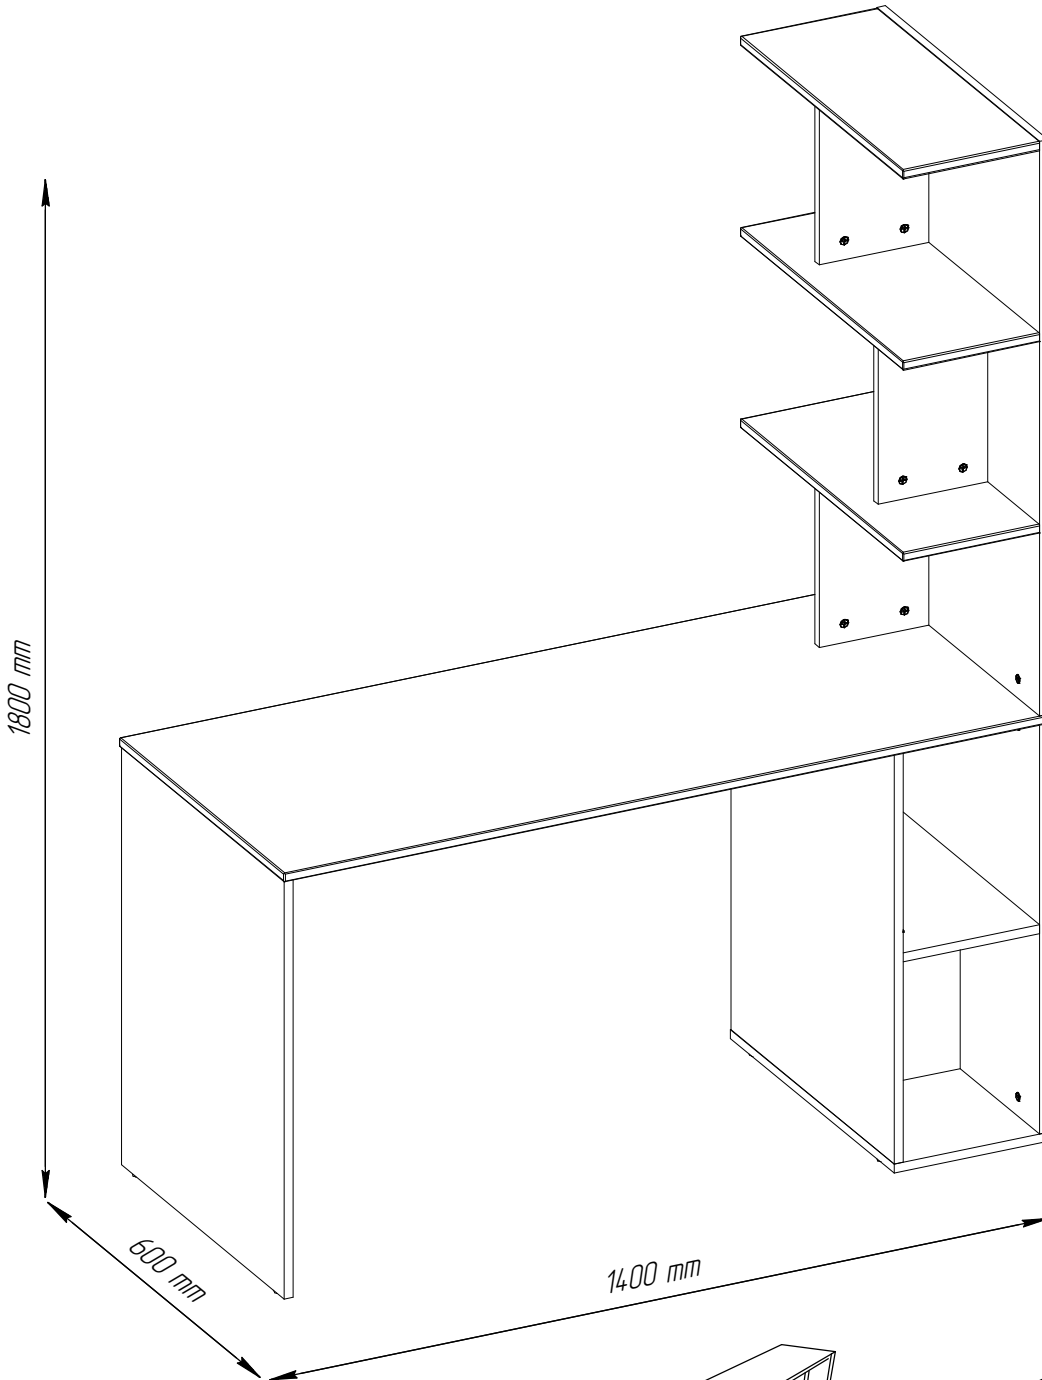

# ZETA

60 min

Element symbol	Measurements				Code	Paket
1	1400	600	16	1	1002	2/2
2	749	594	16	1	1003	1/2
3	733	594	16	1	1001	1/2
4	733	594	16	1	1004	1/2
5	284	596	16	1	1005	2/2
6	250	592	16	1	1006	1/2
7	358.5	250	16	1	1007	1/2
8	1098	70	16	1	1008	2/2
9	1030	594	16	1	1009	2/2
10	593	250	16	1	1010	1/2
11	593	250	16	1	1011	1/2
12	593	250	16	1	1012	1/2
13	327	200	16	3	1013	1/2

▶ 2

▶ 3

► 4

► 5

▶ 6

▶ 7

▶ 8

▶ 9

▶ 10

▶ 11

► 12