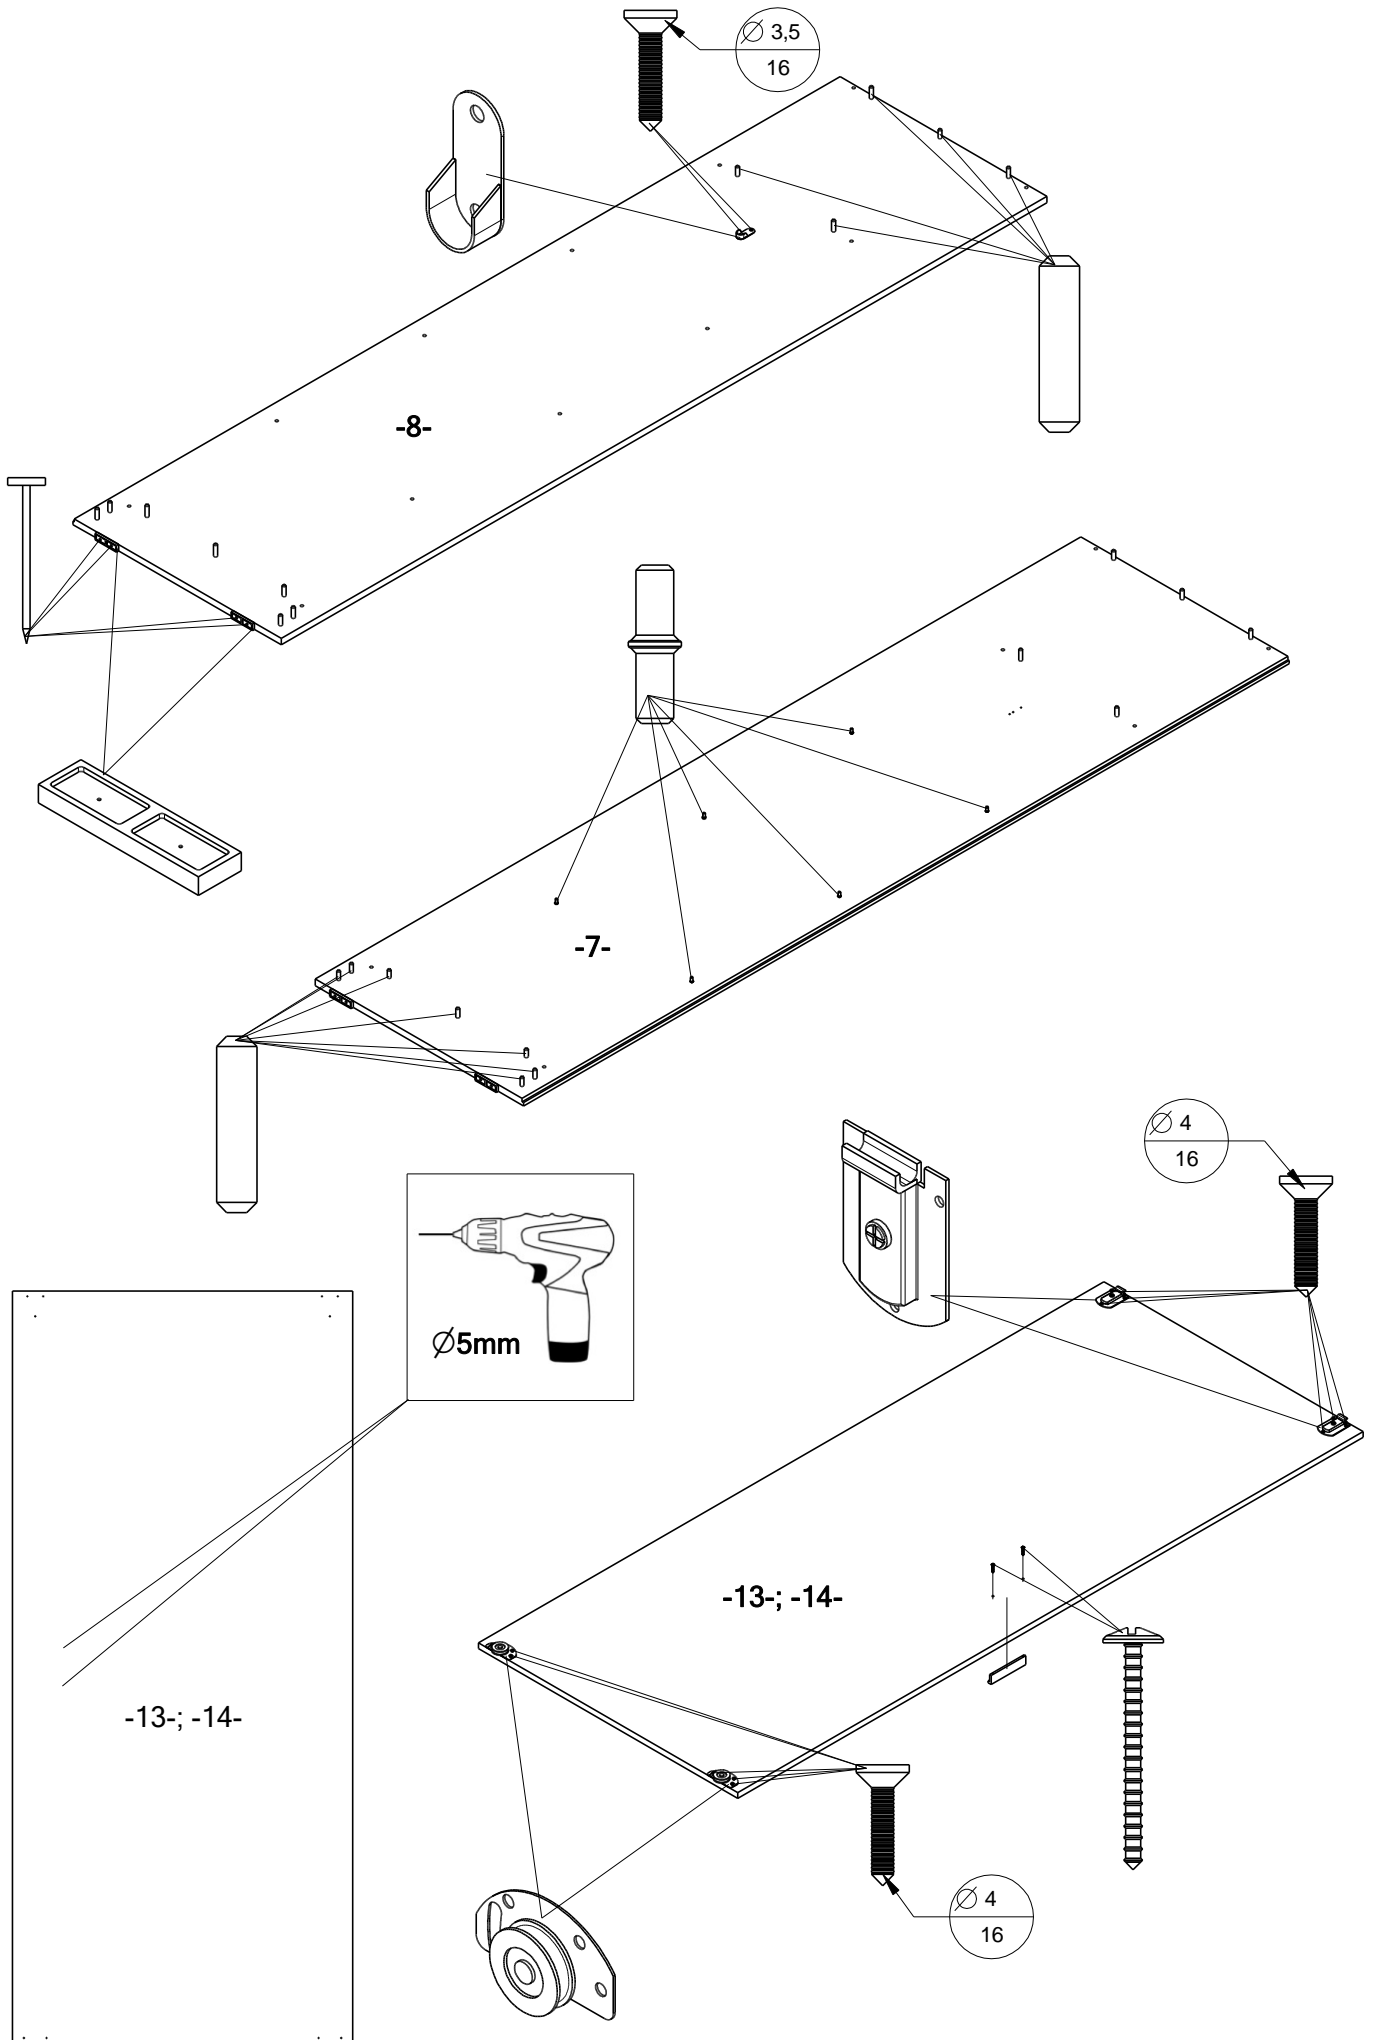

SZAFA MARSYLIA

A 48	B 4	C 4	D 12	E 28
F 4	G 6	H 6	J 2	K 6
L 2	M 2	N 4	P 10	R 24
S 8	T 36	U 150	V 2	W 1

	WYMIARY ELEMENTÓW		WYMIARY ELEMENTÓW
-1-	2468x561	-9-	600x466
-2-	2468x581	-10-	3x 918x460
-3-	2468x466	-11-	2x 2468x100
-4-	466x360	-12-	2468x70
-5-	1642x466	-13-	2x 2000x825
-6-	1642x466	-14-	2000x875
-7-	2150x585	-15-	3x 2050x828
-8-	2150x585		

IV

V

VI

VII

VIII

IX