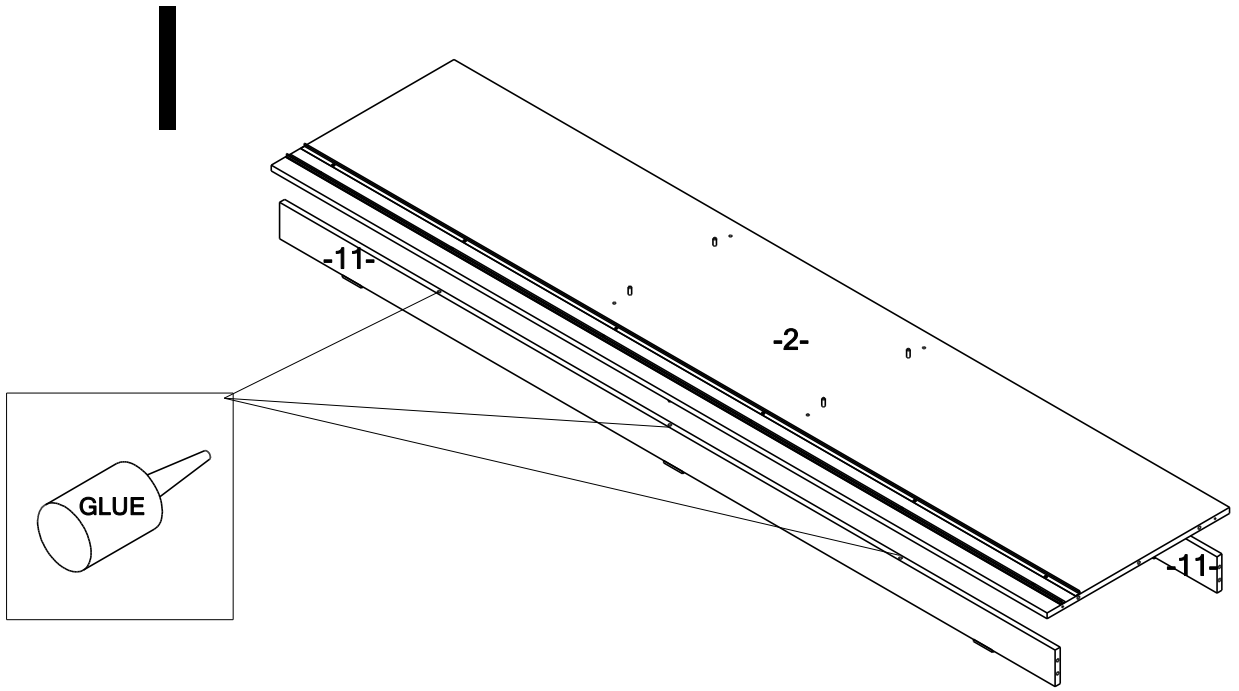

SZAFA MARSYLIA

A 48	B 4	C 4	D 12	E 28
F 4	G 6	H 6	J 2	K 6
L 2	M 2	N 4	P 10	R 24
S 8	T 36	U 150	V 2	W 1

	WYMIARY ELEMENTÓW		WYMIARY ELEMENTÓW
-1-	2468x561	-9-	600x466
-2-	2468x581	-10-	3x 918x460
-3-	2468x466	-11-	2x 2468x100
-4-	466x360	-12-	2468x70
-5-	1642x466	-13-	2x 2000x825
-6-	1642x466	-14-	2000x875
-7-	2150x585	-15-	3x 2050x828
-8-	2150x585		