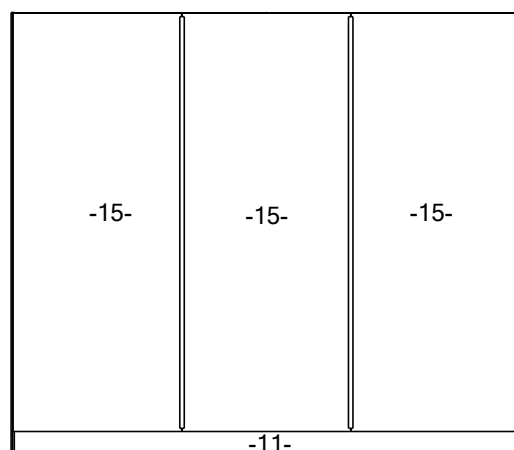

SZAFA MARSYLIA

A 48	B 4	C 4	D 12	E 28
F 4	G 6	H 6	J 2	K 6
L 2	M 2	N 4	P 10	R 24
S 8	T 36	U 150	V 2	W 1

	WYMIARY ELEMENTÓW		WYMIARY ELEMENTÓW
-1-	2468x561	-9-	600x466
-2-	2468x581	-10-	3x 918x460
-3-	2468x466	-11-	2x 2468x100
-4-	466x360	-12-	2468x70
-5-	1642x466	-13-	2x 2000x825
-6-	1642x466	-14-	2000x875
-7-	2150x585	-15-	3x 2050x828
-8-	2150x585		

IV

V

VI

VII

VIII

IX