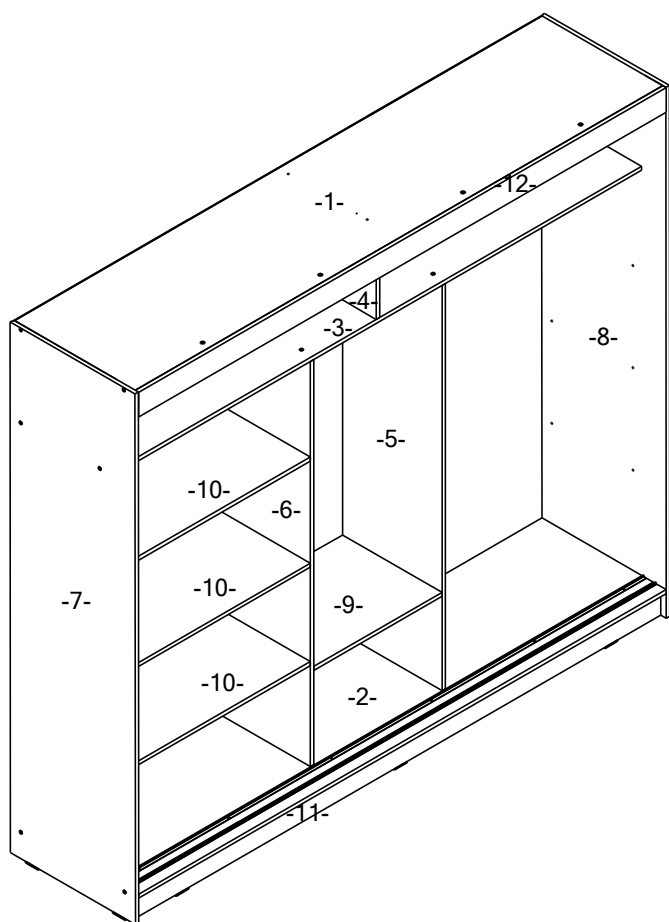

SZAFA MARSYLIA

A 48	B 4	C 4	D 12	E 28
F 4	G 6	H 6	J 2	K 6
L 2	M 2	N 4	P 10	R 24
S 8	T 36	U 150	V 2	W 1

	WYMIARY ELEMENTÓW		WYMIARY ELEMENTÓW
-1-	2468x561	-9-	600x466
-2-	2468x581	-10-	3x 918x460
-3-	2468x466	-11-	2x 2468x100
-4-	466x360	-12-	2468x70
-5-	1642x466	-13-	2x 2000x825
-6-	1642x466	-14-	2000x875
-7-	2150x585	-15-	3x 2050x828
-8-	2150x585		