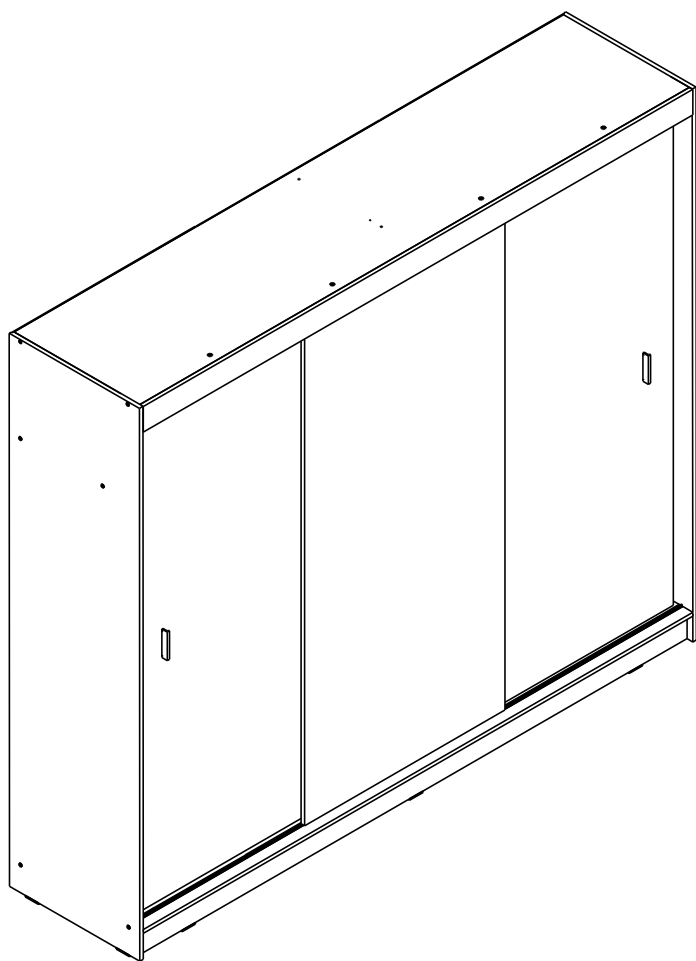

SZAFA MARSYLIA

A 48	B 4	C 4	D 12	E 28
F 4	G 6	H 6	J 2	K 6
L 2	M 2	N 4	P 10	R 24
S 8	T 36	U 150	V 2	W 1

	WYMIARY ELEMENTÓW		WYMIARY ELEMENTÓW
-1-	2468x561	-9-	600x466
-2-	2468x581	-10-	3x 918x460
-3-	2468x466	-11-	2x 2468x100
-4-	466x360	-12-	2468x70
-5-	1642x466	-13-	2x 2000x825
-6-	1642x466	-14-	2000x875
-7-	2150x585	-15-	3x 2050x828
-8-	2150x585		