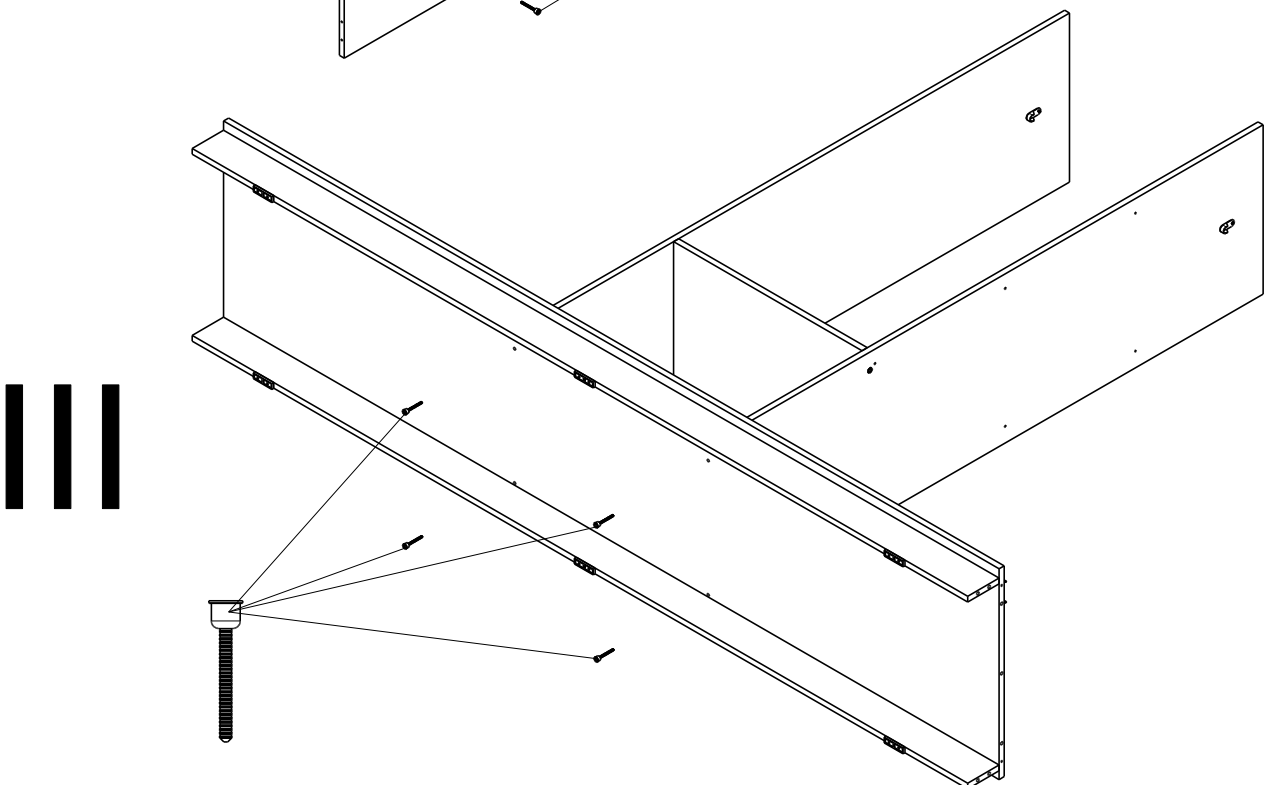

SZAFA MARSYLIA

A 48	B 4	C 4	D 12	E 28
F 4	G 6	H 6	J 2	K 6
L 2	M 2	N 4	P 10	R 24
S 8	T 36	U 150	V 2	W 1

	WYMIARY ELEMENTÓW		WYMIARY ELEMENTÓW
-1-	2468x561	-9-	600x466
-2-	2468x581	-10-	3x 918x460
-3-	2468x466	-11-	2x 2468x100
-4-	466x360	-12-	2468x70
-5-	1642x466	-13-	2x 2000x825
-6-	1642x466	-14-	2000x875
-7-	2150x585	-15-	3x 2050x828
-8-	2150x585		