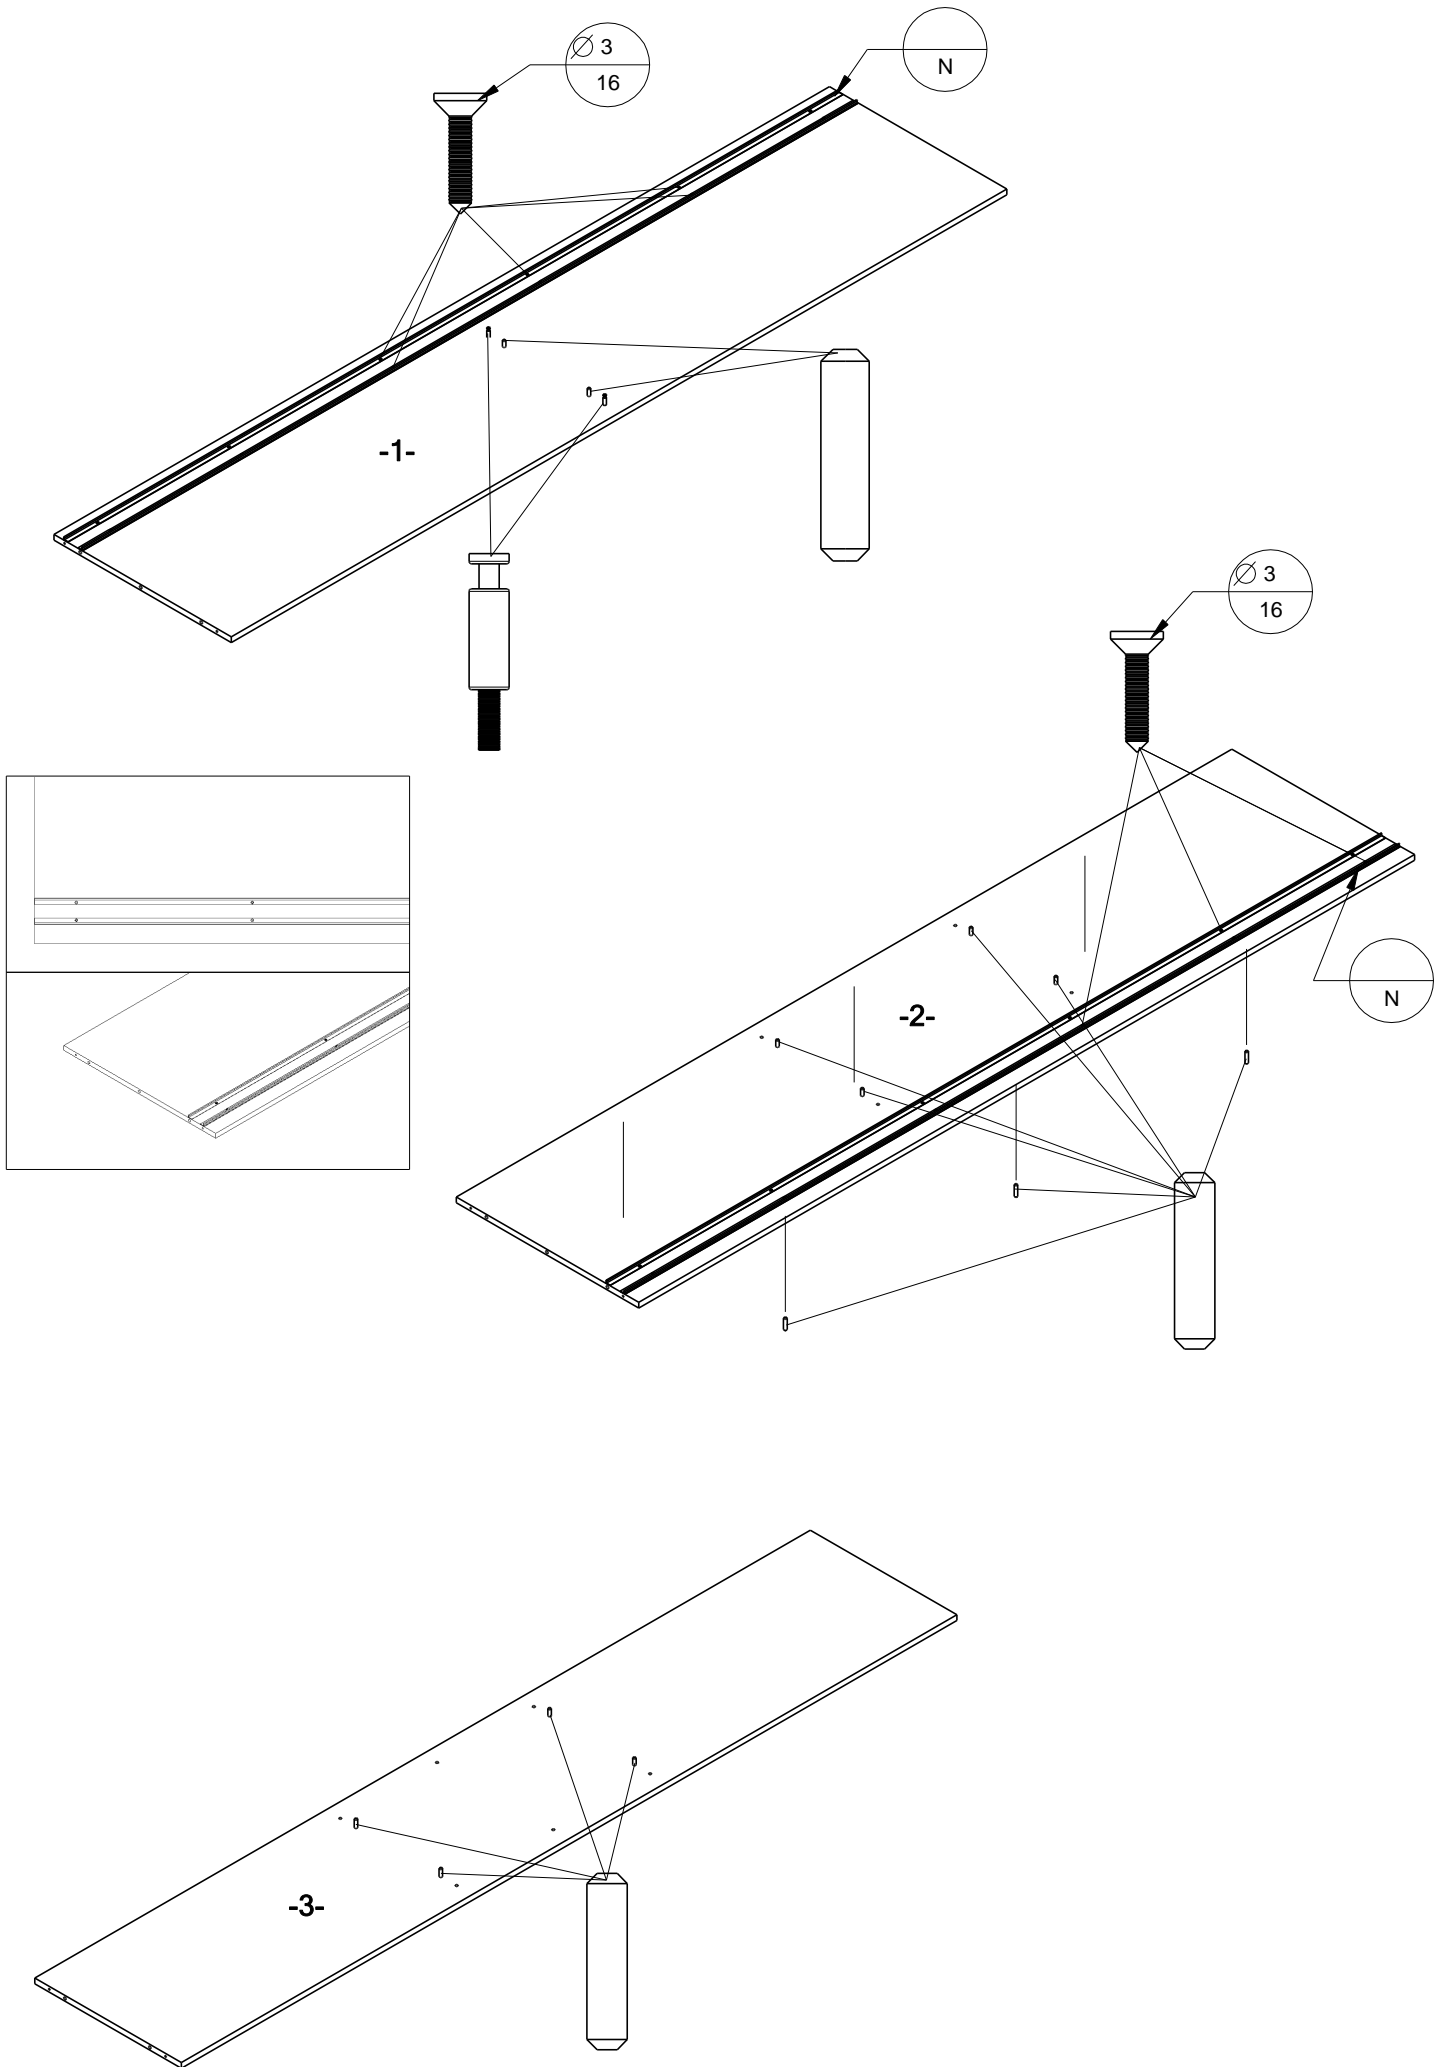

SZAFA MARSYLIA

A 48	B 4	C 4	D 12	E 28
F 4	G 6	H 6	J 2	K 6
L 2	M 2	N 4	P 10	R 24
S 8	T 36	U 150	V 2	W 1

	WYMIARY ELEMENTÓW		WYMIARY ELEMENTÓW
-1-	2468x561	-9-	600x466
-2-	2468x581	-10-	3x 918x460
-3-	2468x466	-11-	2x 2468x100
-4-	466x360	-12-	2468x70
-5-	1642x466	-13-	2x 2000x825
-6-	1642x466	-14-	2000x875
-7-	2150x585	-15-	3x 2050x828
-8-	2150x585		

IV

V

VI

VII

VIII

IX