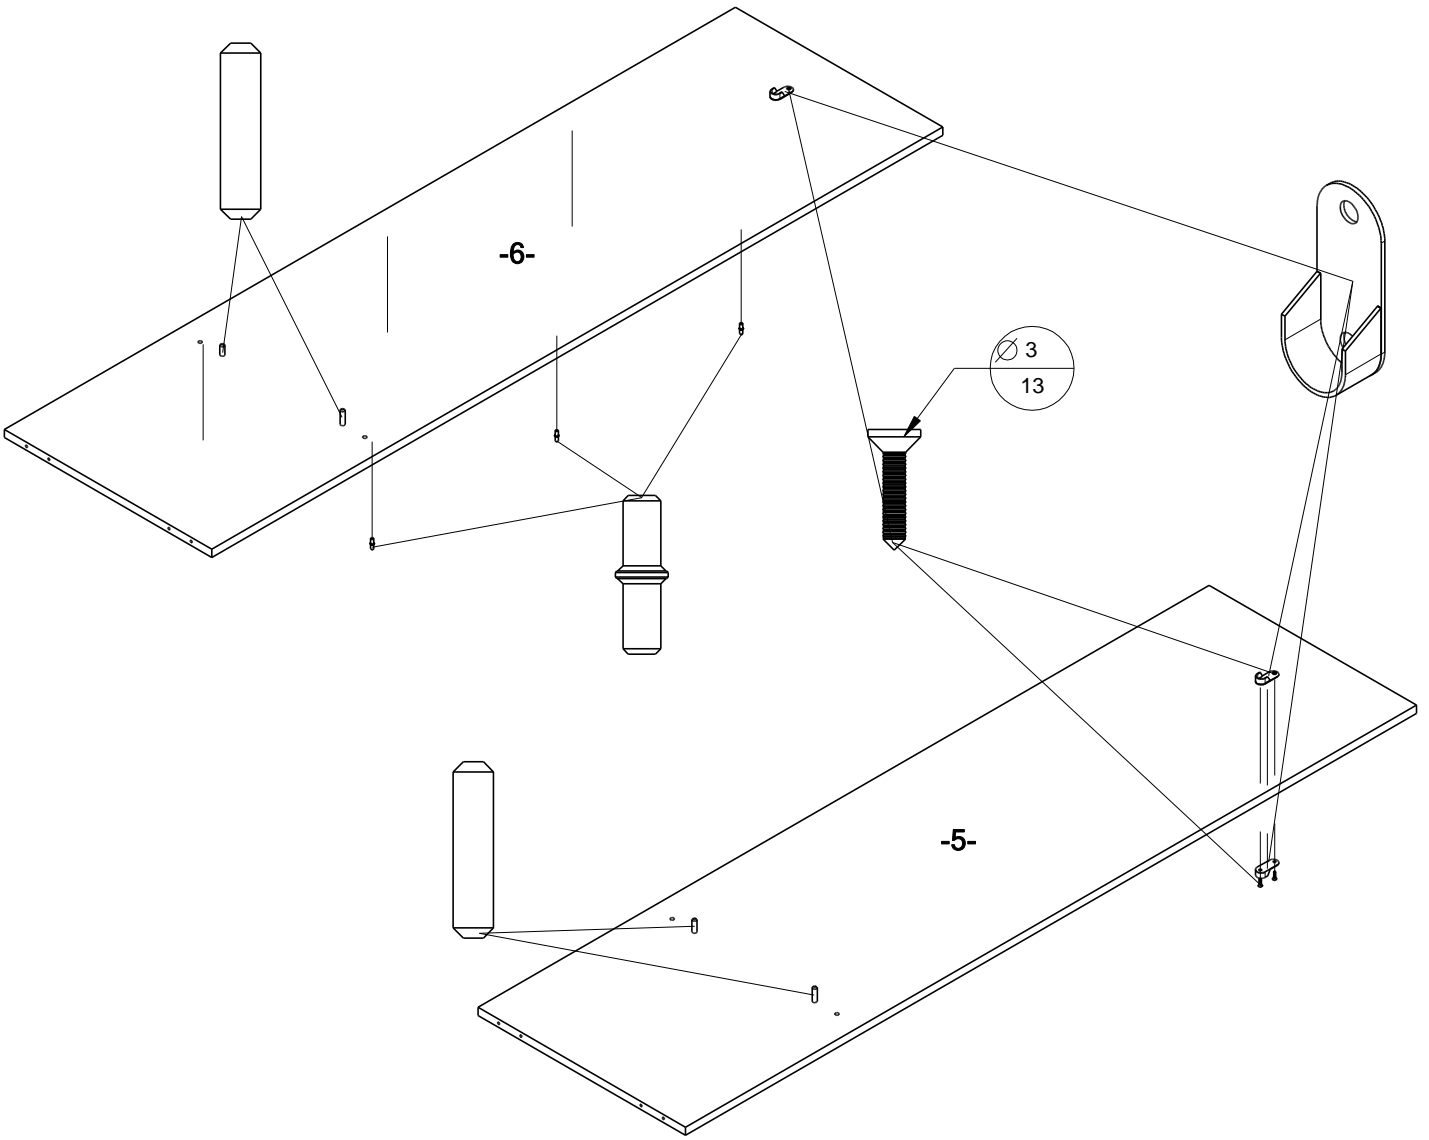

SZAFA MARSYLIA

A 48	B 4	C 4	D 12	E 28
F 4	G 6	H 6	J 2	K 6
L 2	M 2	N 4	P 10	R 24
S 8	T 36	U 150	V 2	W 1

	WYMIARY ELEMENTÓW		WYMIARY ELEMENTÓW
-1-	2468x561	-9-	600x466
-2-	2468x581	-10-	3x 918x460
-3-	2468x466	-11-	2x 2468x100
-4-	466x360	-12-	2468x70
-5-	1642x466	-13-	2x 2000x825
-6-	1642x466	-14-	2000x875
-7-	2150x585	-15-	3x 2050x828
-8-	2150x585		