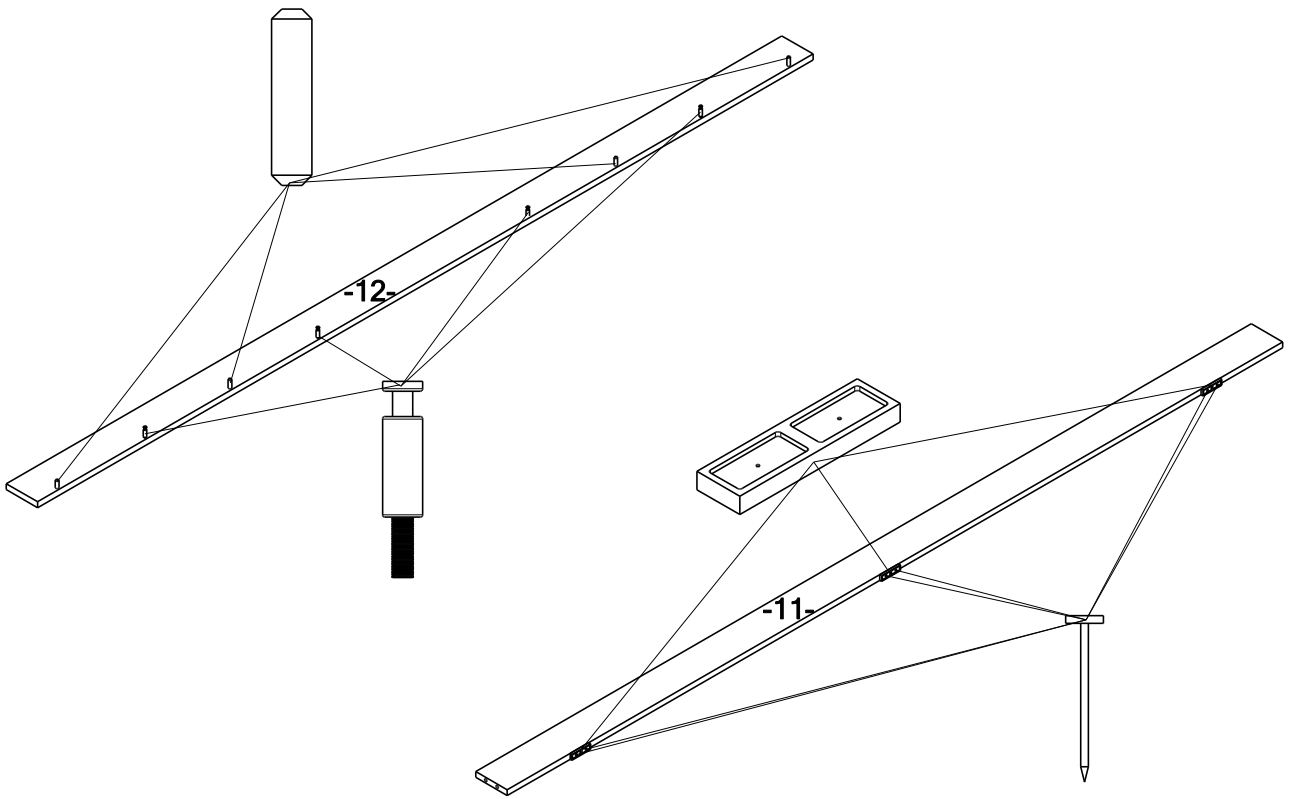

SZAFA MARSYLIA

A 48	B 4	C 4	D 12	E 28
F 4	G 6	H 6	J 2	K 6
L 2	M 2	N 4	P 10	R 24
S 8	T 36	U 150	V 2	W 1

	WYMIARY ELEMENTÓW		WYMIARY ELEMENTÓW
-1-	2468x561	-9-	600x466
-2-	2468x581	-10-	3x 918x460
-3-	2468x466	-11-	2x 2468x100
-4-	466x360	-12-	2468x70
-5-	1642x466	-13-	2x 2000x825
-6-	1642x466	-14-	2000x875
-7-	2150x585	-15-	3x 2050x828
-8-	2150x585		

IV

V

VI

VII

VIII

IX