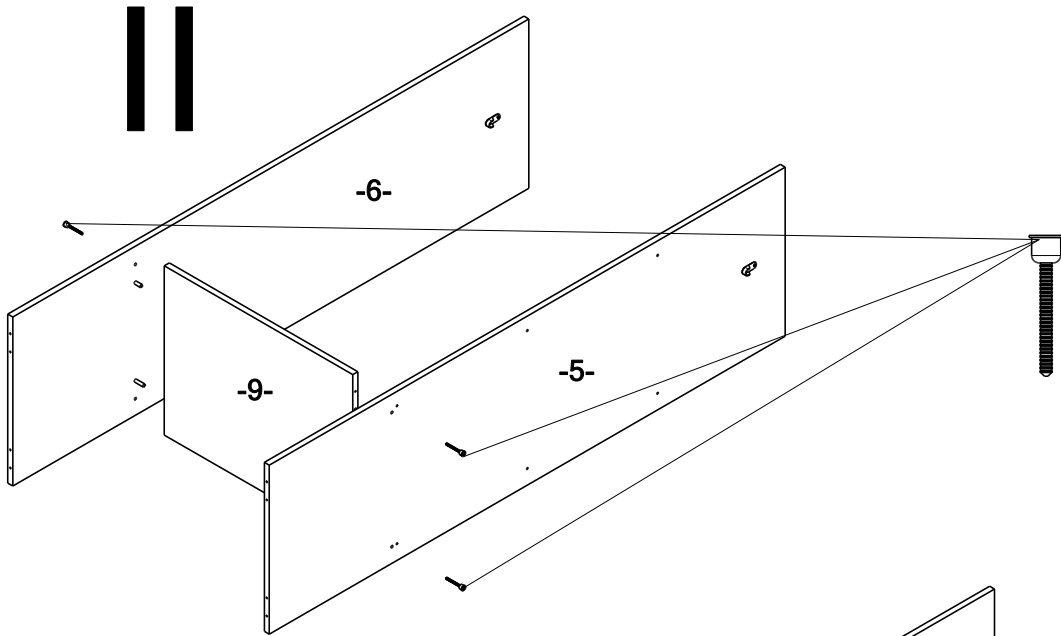

SZAFA MARSYLIA

A 48	B 4	C 4	D 12	E 28
F 4	G 6	H 6	J 2	K 6
L 2	M 2	N 4	P 10	R 24
S 8	T 36	U 150	V 2	W 1

	WYMIARY ELEMENTÓW		WYMIARY ELEMENTÓW
-1-	2468x561	-9-	600x466
-2-	2468x581	-10-	3x 918x460
-3-	2468x466	-11-	2x 2468x100
-4-	466x360	-12-	2468x70
-5-	1642x466	-13-	2x 2000x825
-6-	1642x466	-14-	2000x875
-7-	2150x585	-15-	3x 2050x828
-8-	2150x585		