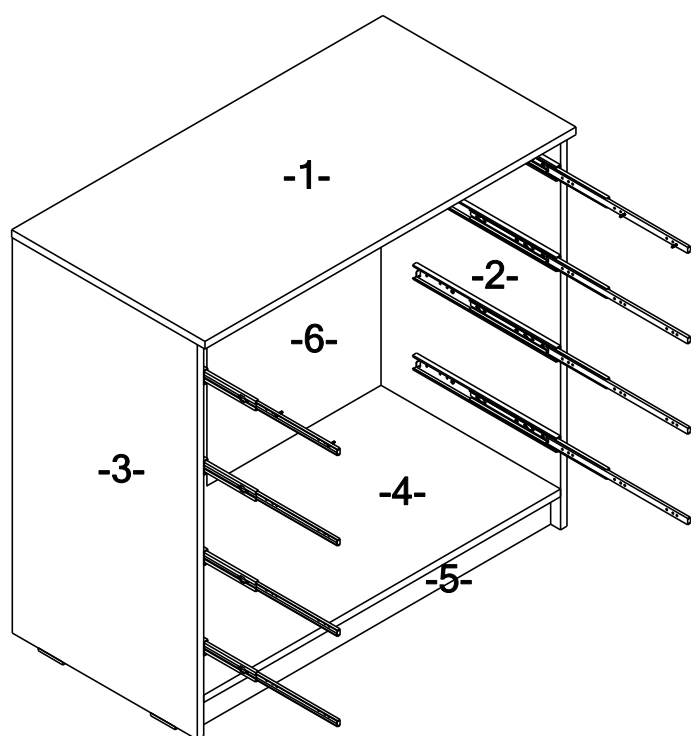

MARSYLIA KOMODA 4S

<p>1,5h</p>	

<p>A</p> <p>20</p>	<p>B</p> <p>16</p>	<p>C</p> <p>16</p>	<p>D</p> <p>16</p>	<p>E</p> <p>48</p> <p>3,5 16</p>
<p>F</p> <p>4</p>	<p>G</p> <p>8</p>	<p>H</p> <p>4</p>	<p>J</p> <p>30</p>	<p>K</p> <p>8</p>
<p>L</p> <p>22</p>	<p>M</p> <p>GLUE</p> <p>1</p>	<p>N</p> <p>1</p>	<p>P</p> <p>1</p>	

	WYMIARY ELEMENTÓW
-1-	904x470
-2-	834x450
-3-	834x450
-4-	868x437
-5-	868x70
-6-	2x 774x443
-7-	4x 894x186
-8-	4x 400x145
-9-	4x 400x145
-10-	4x 812x125
-11-	4x 834x408

IV

V

VI

VII

VIII

IX

Ø 3,5
16