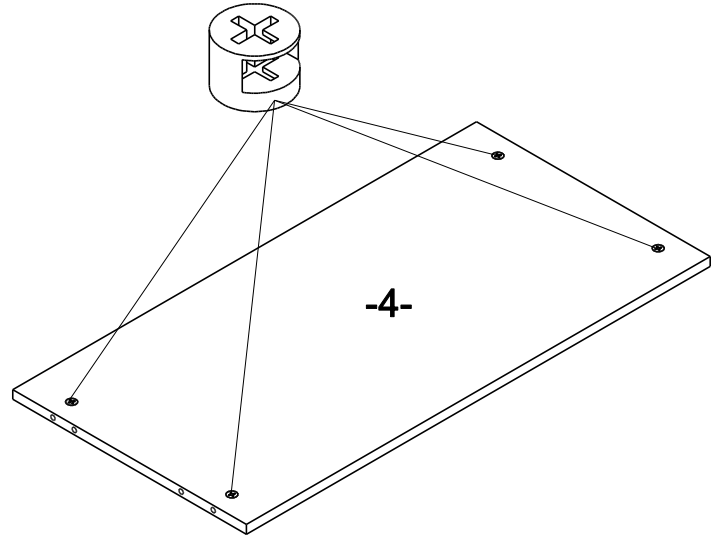

MARSYLIA KOMODA 4S

<p>1,5h</p>	

<p>A</p> <p>20</p>	<p>B</p> <p>16</p>	<p>C</p> <p>16</p>	<p>D</p> <p>16</p>	<p>E</p> <p>48</p> <p>3,5 16</p>
<p>F</p> <p>4</p>	<p>G</p> <p>8</p>	<p>H</p> <p>4</p>	<p>J</p> <p>30</p>	<p>K</p> <p>8</p>
<p>L</p> <p>22</p>	<p>M</p> <p>GLUE</p> <p>1</p>	<p>N</p> <p>1</p>	<p>P</p> <p>1</p>	

	WYMIARY ELEMENTÓW
-1-	904x470
-2-	834x450
-3-	834x450
-4-	868x437
-5-	868x70
-6-	2x 774x443
-7-	4x 894x186
-8-	4x 400x145
-9-	4x 400x145
-10-	4x 812x125
-11-	4x 834x408

IV

V

VI

VII

VIII

IX

Ø 3,5
16