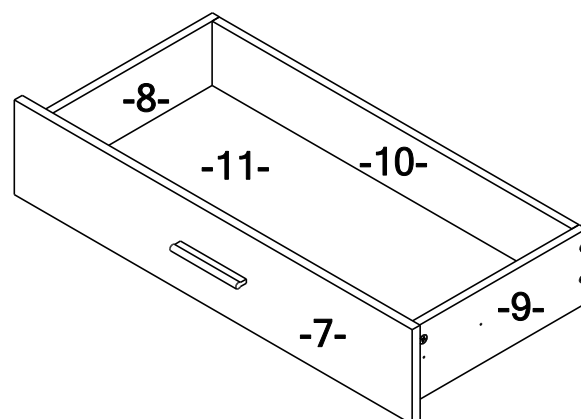

MARSYLIA KOMODA 4S

<p>1,5h</p>	

<p>A</p> <p>20</p>	<p>B</p> <p>16</p>	<p>C</p> <p>16</p>	<p>D</p> <p>16</p>	<p>E</p> <p>48</p> <p>3,5 16</p>
<p>F</p> <p>4</p>	<p>G</p> <p>8</p>	<p>H</p> <p>4</p>	<p>J</p> <p>30</p>	<p>K</p> <p>8</p>
<p>L</p> <p>22</p>	<p>M</p> <p>GLUE</p> <p>1</p>	<p>N</p> <p>1</p>	<p>P</p> <p>1</p>	

	WYMIARY ELEMENTÓW
-1-	904x470
-2-	834x450
-3-	834x450
-4-	868x437
-5-	868x70
-6-	2x 774x443
-7-	4x 894x186
-8-	4x 400x145
-9-	4x 400x145
-10-	4x 812x125
-11-	4x 834x408

IV

V

VI

VII

VIII

IX

Ø 3,5
16