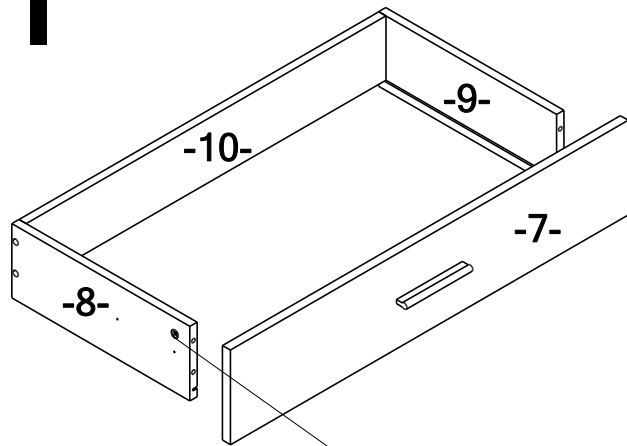

MARSYLIA KOMODA 4S

<p>1,5h</p>	

<p>A</p> <p>20</p>	<p>B</p> <p>16</p>	<p>C</p> <p>16</p>	<p>D</p> <p>16</p>	<p>E</p> <p>48</p> <p>3,5 16</p>
<p>F</p> <p>4</p>	<p>G</p> <p>8</p>	<p>H</p> <p>4</p>	<p>J</p> <p>30</p>	<p>K</p> <p>8</p>
<p>L</p> <p>22</p>	<p>M</p> <p>GLUE</p> <p>1</p>	<p>N</p> <p>1</p>	<p>P</p> <p>1</p>	

	WYMIARY ELEMENTÓW
-1-	904x470
-2-	834x450
-3-	834x450
-4-	868x437
-5-	868x70
-6-	2x 774x443
-7-	4x 894x186
-8-	4x 400x145
-9-	4x 400x145
-10-	4x 812x125
-11-	4x 834x408

IV

V

VI

VII

VIII

IX

Ø 3,5
16