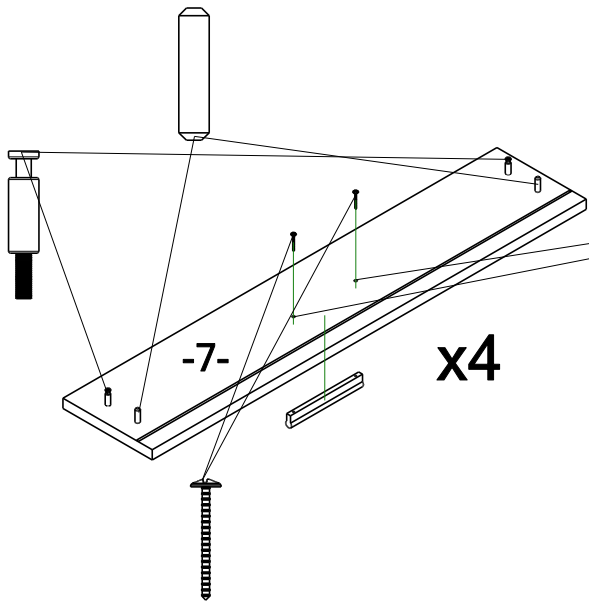

MARSYLIA KOMODA 4S

<p>1,5h</p>	

<p>A</p> <p>20</p>	<p>B</p> <p>16</p>	<p>C</p> <p>16</p>	<p>D</p> <p>16</p>	<p>E</p> <p>48</p> <p>3,5 16</p>
<p>F</p> <p>4</p>	<p>G</p> <p>8</p>	<p>H</p> <p>4</p>	<p>J</p> <p>30</p>	<p>K</p> <p>8</p>
<p>L</p> <p>22</p>	<p>M</p> <p>GLUE</p> <p>1</p>	<p>N</p> <p>1</p>	<p>P</p> <p>1</p>	

	WYMIARY ELEMENTÓW
-1-	904x470
-2-	834x450
-3-	834x450
-4-	868x437
-5-	868x70
-6-	2x 774x443
-7-	4x 894x186
-8-	4x 400x145
-9-	4x 400x145
-10-	4x 812x125
-11-	4x 834x408

IV

V

VI

VII

VIII

IX

Ø 3,5
16