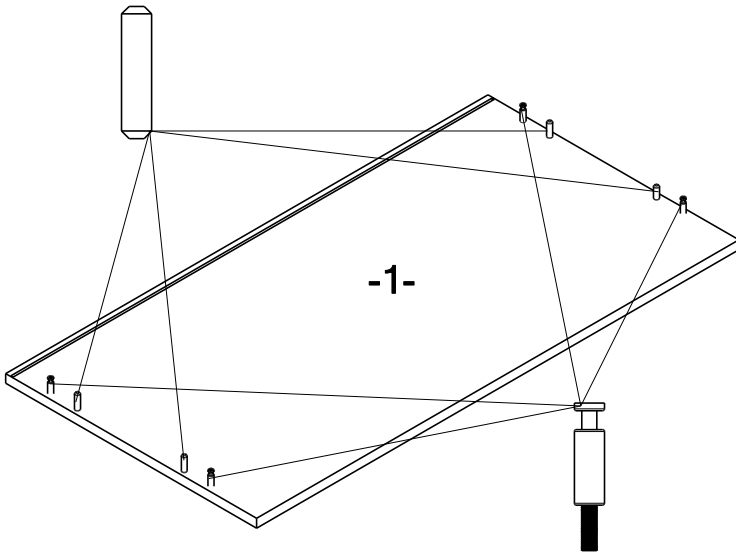

MARSYLIA KOMODA 4S

<p>1,5h</p>	

<p>A</p> <p>20</p>	<p>B</p> <p>16</p>	<p>C</p> <p>16</p>	<p>D</p> <p>16</p>	<p>E</p> <p>48</p> <p>3,5 16</p>
<p>F</p> <p>4</p>	<p>G</p> <p>8</p>	<p>H</p> <p>4</p>	<p>J</p> <p>30</p>	<p>K</p> <p>8</p>
<p>L</p> <p>22</p>	<p>M</p> <p>GLUE</p> <p>1</p>	<p>N</p> <p>1</p>	<p>P</p> <p>1</p>	

	WYMIARY ELEMENTÓW
-1-	904x470
-2-	834x450
-3-	834x450
-4-	868x437
-5-	868x70
-6-	2x 774x443
-7-	4x 894x186
-8-	4x 400x145
-9-	4x 400x145
-10-	4x 812x125
-11-	4x 834x408

IV

V

VI

VII

VIII

IX

Ø 3,5
16