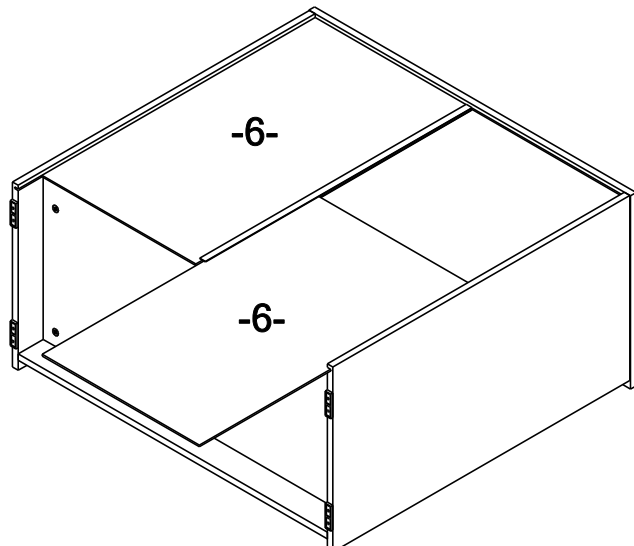

MARSYLIA KOMODA 4S

<p>1,5h</p>	

<p>A</p> <p>20</p>	<p>B</p> <p>16</p>	<p>C</p> <p>16</p>	<p>D</p> <p>16</p>	<p>E</p> <p>48</p> <p>3,5 16</p>
<p>F</p> <p>4</p>	<p>G</p> <p>8</p>	<p>H</p> <p>4</p>	<p>J</p> <p>30</p>	<p>K</p> <p>8</p>
<p>L</p> <p>22</p>	<p>M</p> <p>GLUE</p> <p>1</p>	<p>N</p> <p>1</p>	<p>P</p> <p>1</p>	

	WYMIARY ELEMENTÓW
-1-	904x470
-2-	834x450
-3-	834x450
-4-	868x437
-5-	868x70
-6-	2x 774x443
-7-	4x 894x186
-8-	4x 400x145
-9-	4x 400x145
-10-	4x 812x125
-11-	4x 834x408

IV

V

VI

VII

VIII

IX

Ø 3,5
16