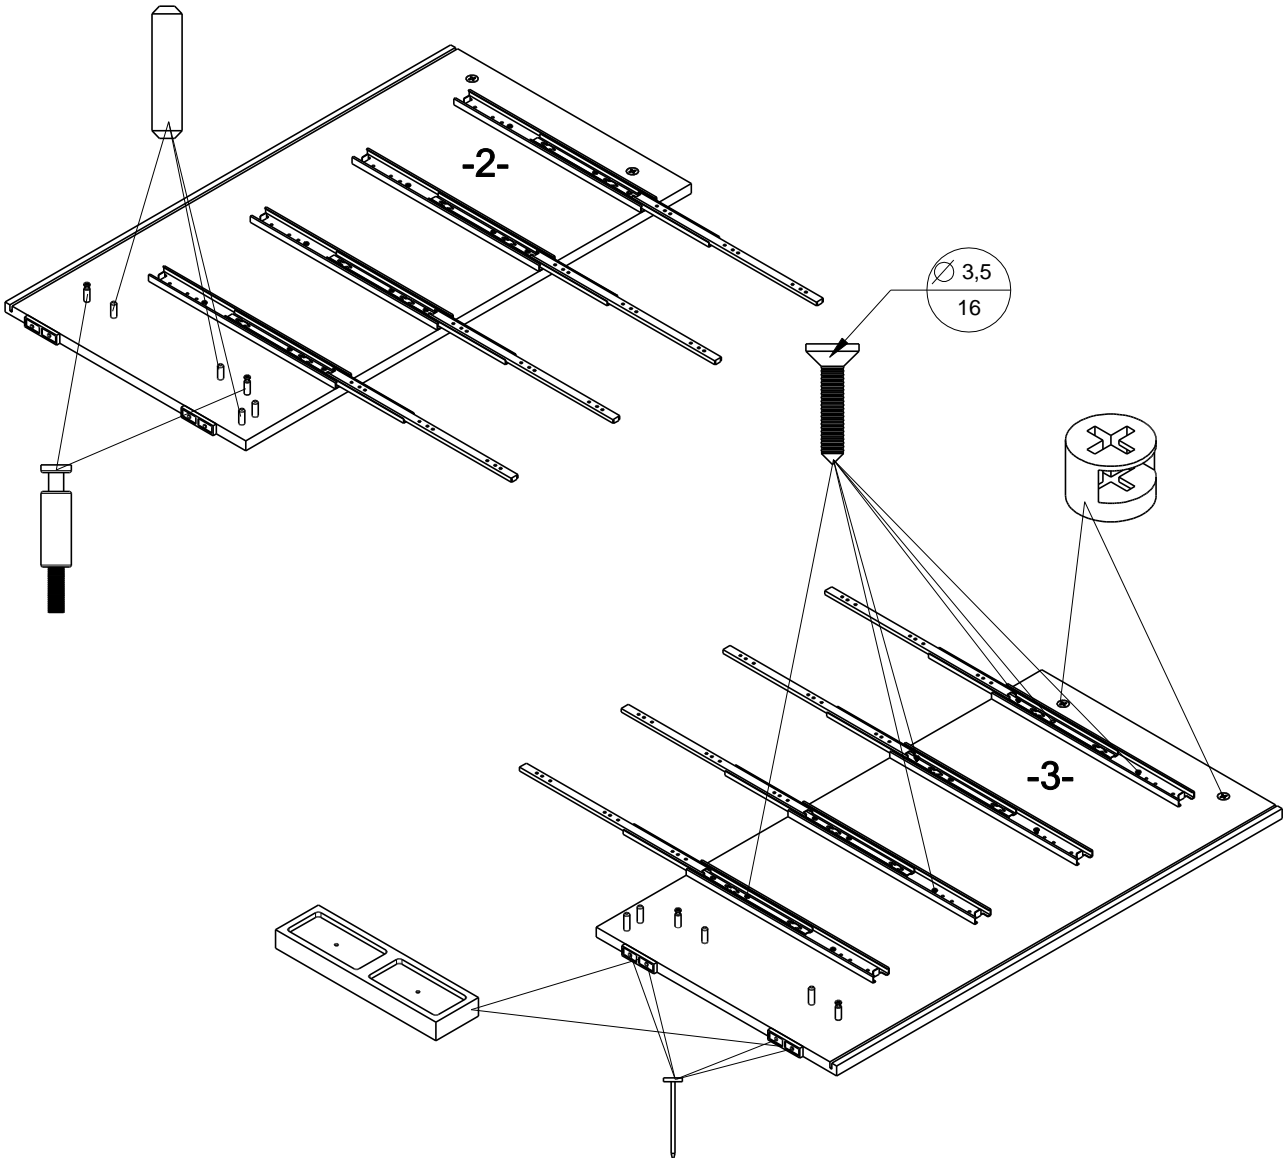

MARSYLIA KOMODA 4S

<p>1,5h</p>	

<p>A</p> <p>20</p>	<p>B</p> <p>16</p>	<p>C</p> <p>16</p>	<p>D</p> <p>16</p>	<p>E</p> <p>48</p> <p>3,5 16</p>
<p>F</p> <p>4</p>	<p>G</p> <p>8</p>	<p>H</p> <p>4</p>	<p>J</p> <p>30</p>	<p>K</p> <p>8</p>
<p>L</p> <p>22</p>	<p>M</p> <p>GLUE</p> <p>1</p>	<p>N</p> <p>1</p>	<p>P</p> <p>1</p>	

	WYMIARY ELEMENTÓW
-1-	904x470
-2-	834x450
-3-	834x450
-4-	868x437
-5-	868x70
-6-	2x 774x443
-7-	4x 894x186
-8-	4x 400x145
-9-	4x 400x145
-10-	4x 812x125
-11-	4x 834x408

IV

V

VI

VII

VIII

IX

Ø 3,5
16