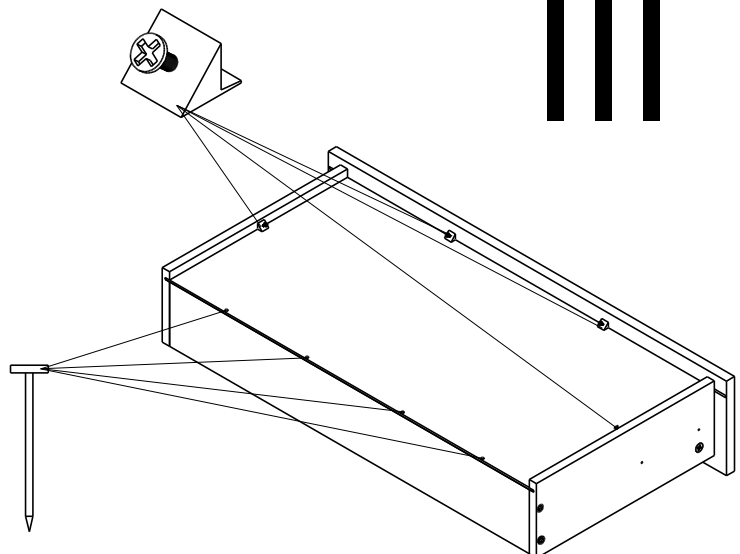

MARSYLIA KOMODA 4S

<p>1,5h</p>	

<p>A</p> <p>20</p>	<p>B</p> <p>16</p>	<p>C</p> <p>16</p>	<p>D</p> <p>16</p>	<p>E</p> <p>48</p> <p>3,5 16</p>
<p>F</p> <p>4</p>	<p>G</p> <p>8</p>	<p>H</p> <p>4</p>	<p>J</p> <p>30</p>	<p>K</p> <p>8</p>
<p>L</p> <p>22</p>	<p>M</p> <p>GLUE</p> <p>1</p>	<p>N</p> <p>1</p>	<p>P</p> <p>1</p>	

	WYMIARY ELEMENTÓW
-1-	904x470
-2-	834x450
-3-	834x450
-4-	868x437
-5-	868x70
-6-	2x 774x443
-7-	4x 894x186
-8-	4x 400x145
-9-	4x 400x145
-10-	4x 812x125
-11-	4x 834x408

IV

V

VI

VII

VIII

IX

Ø 3,5
16