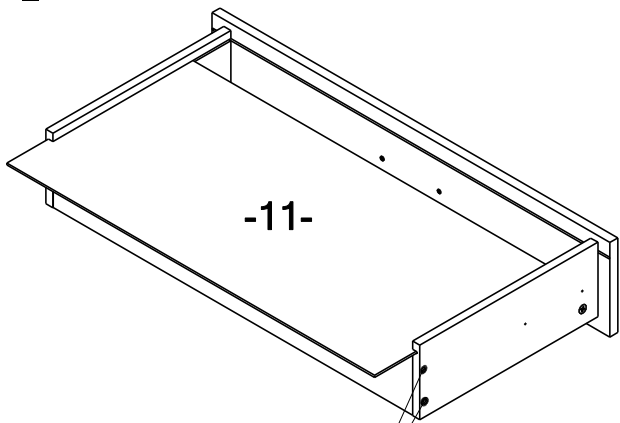

MARSYLIA KOMODA 4S

<p>1,5h</p>	

<p>A</p> <p>20</p>	<p>B</p> <p>16</p>	<p>C</p> <p>16</p>	<p>D</p> <p>16</p>	<p>E</p> <p>48</p> <p>3,5 16</p>
<p>F</p> <p>4</p>	<p>G</p> <p>8</p>	<p>H</p> <p>4</p>	<p>J</p> <p>30</p>	<p>K</p> <p>8</p>
<p>L</p> <p>22</p>	<p>M</p> <p>GLUE</p> <p>1</p>	<p>N</p> <p>1</p>	<p>P</p> <p>1</p>	

	WYMIARY ELEMENTÓW
-1-	904x470
-2-	834x450
-3-	834x450
-4-	868x437
-5-	868x70
-6-	2x 774x443
-7-	4x 894x186
-8-	4x 400x145
-9-	4x 400x145
-10-	4x 812x125
-11-	4x 834x408

IV

V

VI

VII

VIII

IX

Ø 3,5
16