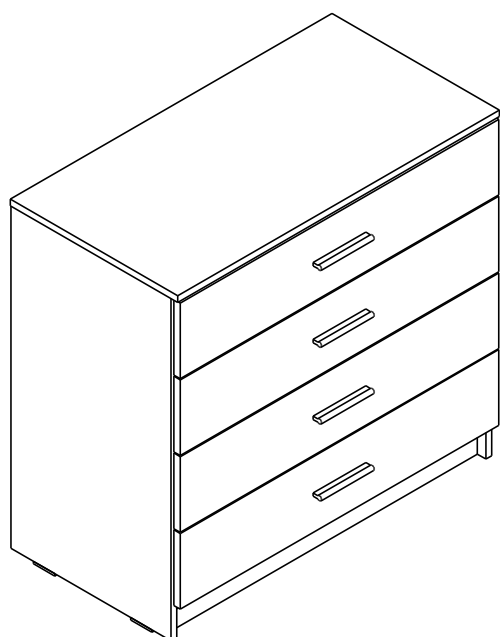

MARSYLIA KOMODA 4S

<p>1,5h</p>	

<p>A</p> <p>20</p>	<p>B</p> <p>16</p>	<p>C</p> <p>16</p>	<p>D</p> <p>16</p>	<p>E</p> <p>48</p> <p>3,5 16</p>
<p>F</p> <p>4</p>	<p>G</p> <p>8</p>	<p>H</p> <p>4</p>	<p>J</p> <p>30</p>	<p>K</p> <p>8</p>
<p>L</p> <p>22</p>	<p>M</p> <p>GLUE</p> <p>1</p>	<p>N</p> <p>1</p>	<p>P</p> <p>1</p>	

	WYMIARY ELEMENTÓW
-1-	904x470
-2-	834x450
-3-	834x450
-4-	868x437
-5-	868x70
-6-	2x 774x443
-7-	4x 894x186
-8-	4x 400x145
-9-	4x 400x145
-10-	4x 812x125
-11-	4x 834x408

IV

V

VI

VII

VIII

IX

Ø 3,5
16