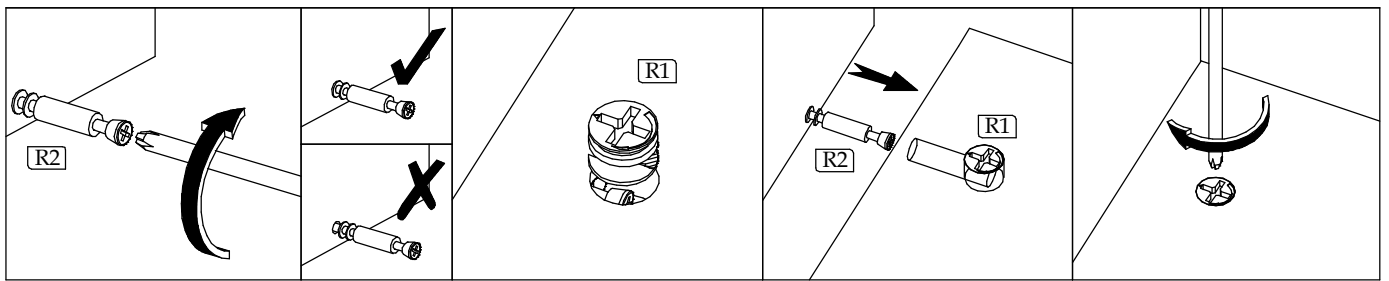

# LANZETTE dG

60 min

Element symbol	Measurements				Code	Paket
	1	2	3	4		
1	989	407	22	1	1002	1/1
2	368	375	16	1	1003	1/1
3	368	375	16	1	1004	1/1
4	947	302	16	1	1001	1/1
5	947	358.5	16	1	1005	1/1
6	851	286	16	1	1007	1/1
7	368	65	22	1	3001	1/1
8	368	65	22	1	3002	1/1