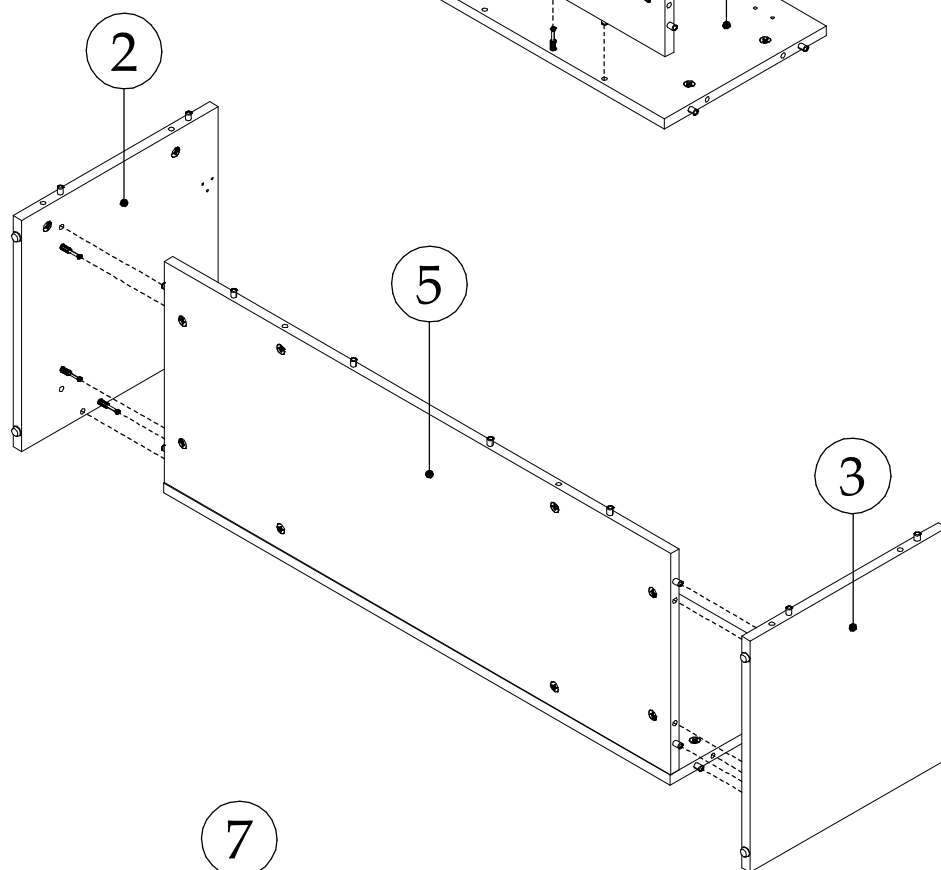

# LANZETTE dG

60 min

Element symbol	Measurements				Code	Paket
	1	2	3	4		
1	989	407	22	1	1002	1/1
2	368	375	16	1	1003	1/1
3	368	375	16	1	1004	1/1
4	947	302	16	1	1001	1/1
5	947	358.5	16	1	1005	1/1
6	851	286	16	1	1007	1/1
7	368	65	22	1	3001	1/1
8	368	65	22	1	3002	1/1

► 1

▶ 2

▶ 3

▶ 4

▶ 5

▶ 6

▶ 7

▶ 8