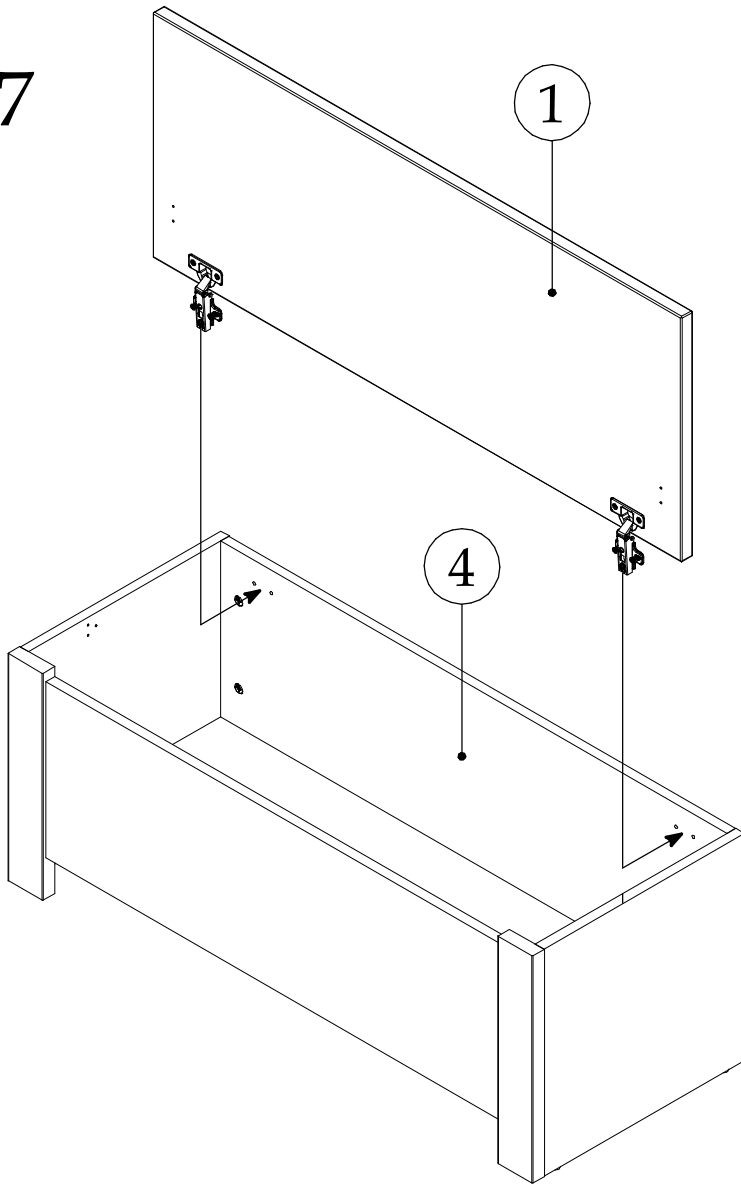

# LANZETTE dG

60 min

Element symbol	Measurements				Code	Paket
	1	2	3	4		
1	989	407	22	1	1002	1/1
2	368	375	16	1	1003	1/1
3	368	375	16	1	1004	1/1
4	947	302	16	1	1001	1/1
5	947	358.5	16	1	1005	1/1
6	851	286	16	1	1007	1/1
7	368	65	22	1	3001	1/1
8	368	65	22	1	3002	1/1

► 1

▶ 2

▶ 3

▶ 4

▶ 5

▶ 6

▶ 7

▶ 8