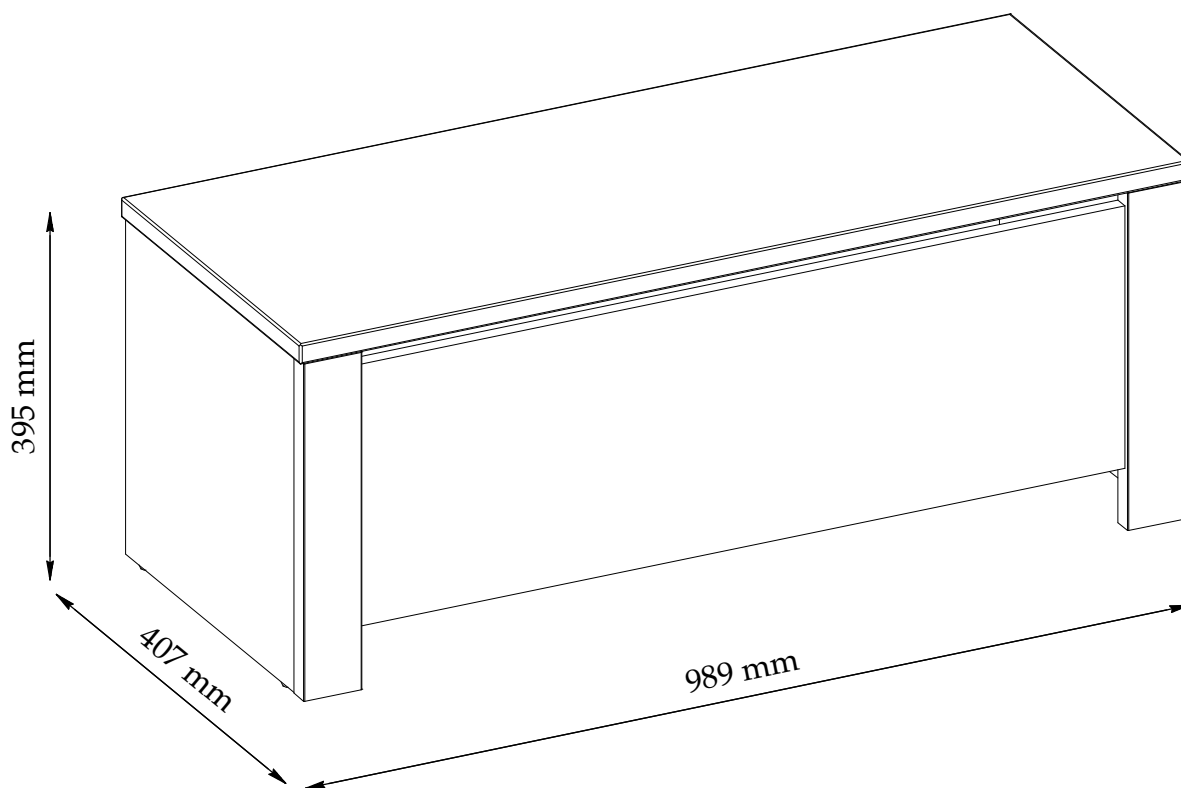

# LANZETTE dG

60 min

Element symbol	Measurements				Code	Paket
	1	2	3	4		
1	989	407	22	1	1002	1/1
2	368	375	16	1	1003	1/1
3	368	375	16	1	1004	1/1
4	947	302	16	1	1001	1/1
5	947	358.5	16	1	1005	1/1
6	851	286	16	1	1007	1/1
7	368	65	22	1	3001	1/1
8	368	65	22	1	3002	1/1

► 1

▶ 2

▶ 3

▶ 4

▶ 5

▶ 6

▶ 7

▶ 8