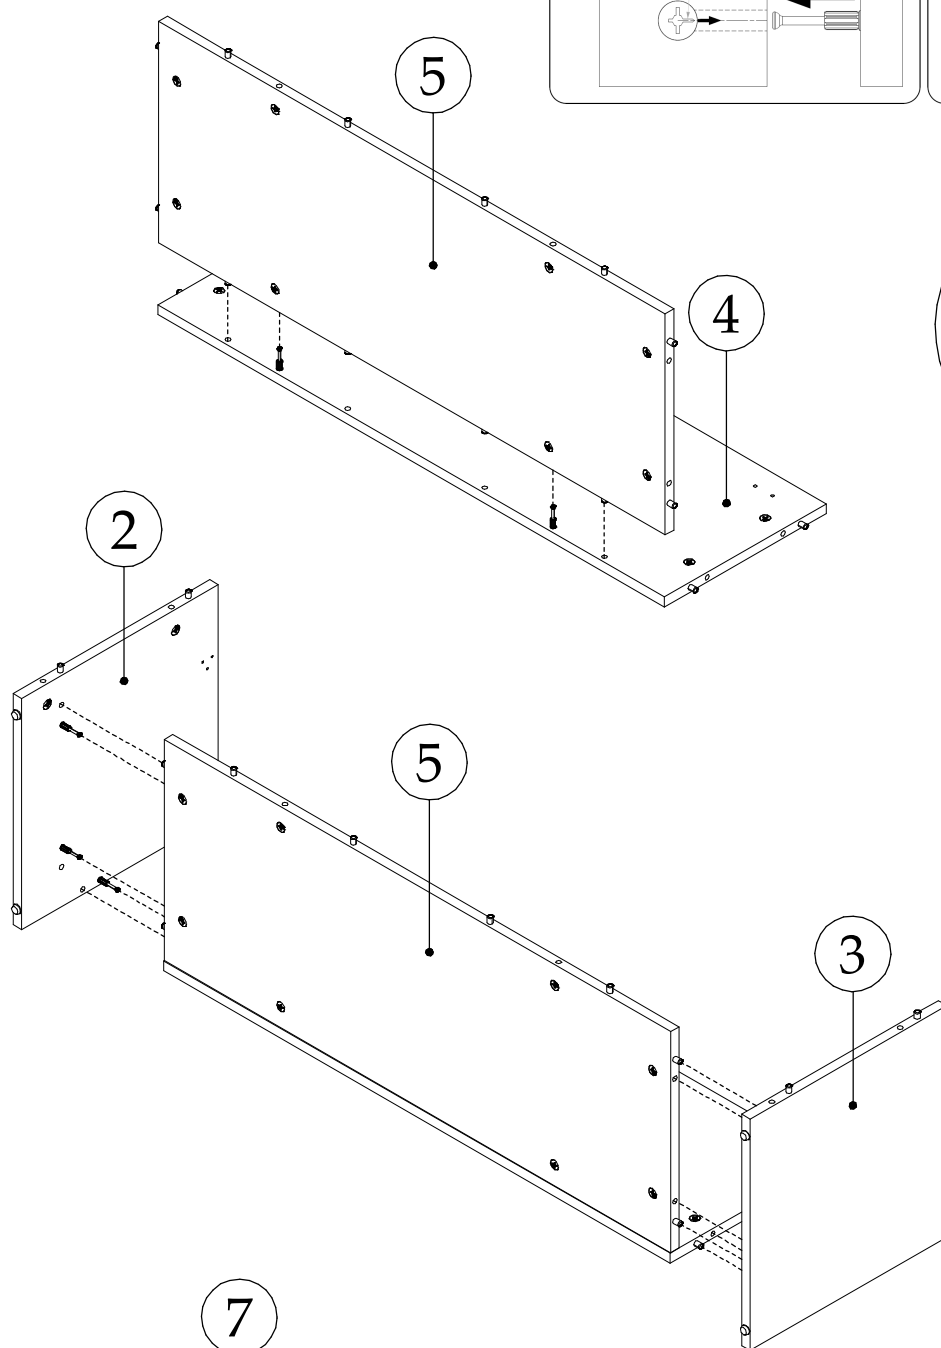

# LANZETTE dG

60 min

Element symbol	Measurements				Code	Paket
	1	2	3	4		
1	989	407	22	1	1002	1/1
2	368	375	16	1	1003	1/1
3	368	375	16	1	1004	1/1
4	947	302	16	1	1001	1/1
5	947	358.5	16	1	1005	1/1
6	851	286	16	1	1007	1/1
7	368	65	22	1	3001	1/1
8	368	65	22	1	3002	1/1

► 1

▶ 2

▶ 3

▶ 4

▶ 5

▶ 6

▶ 7

▶ 8