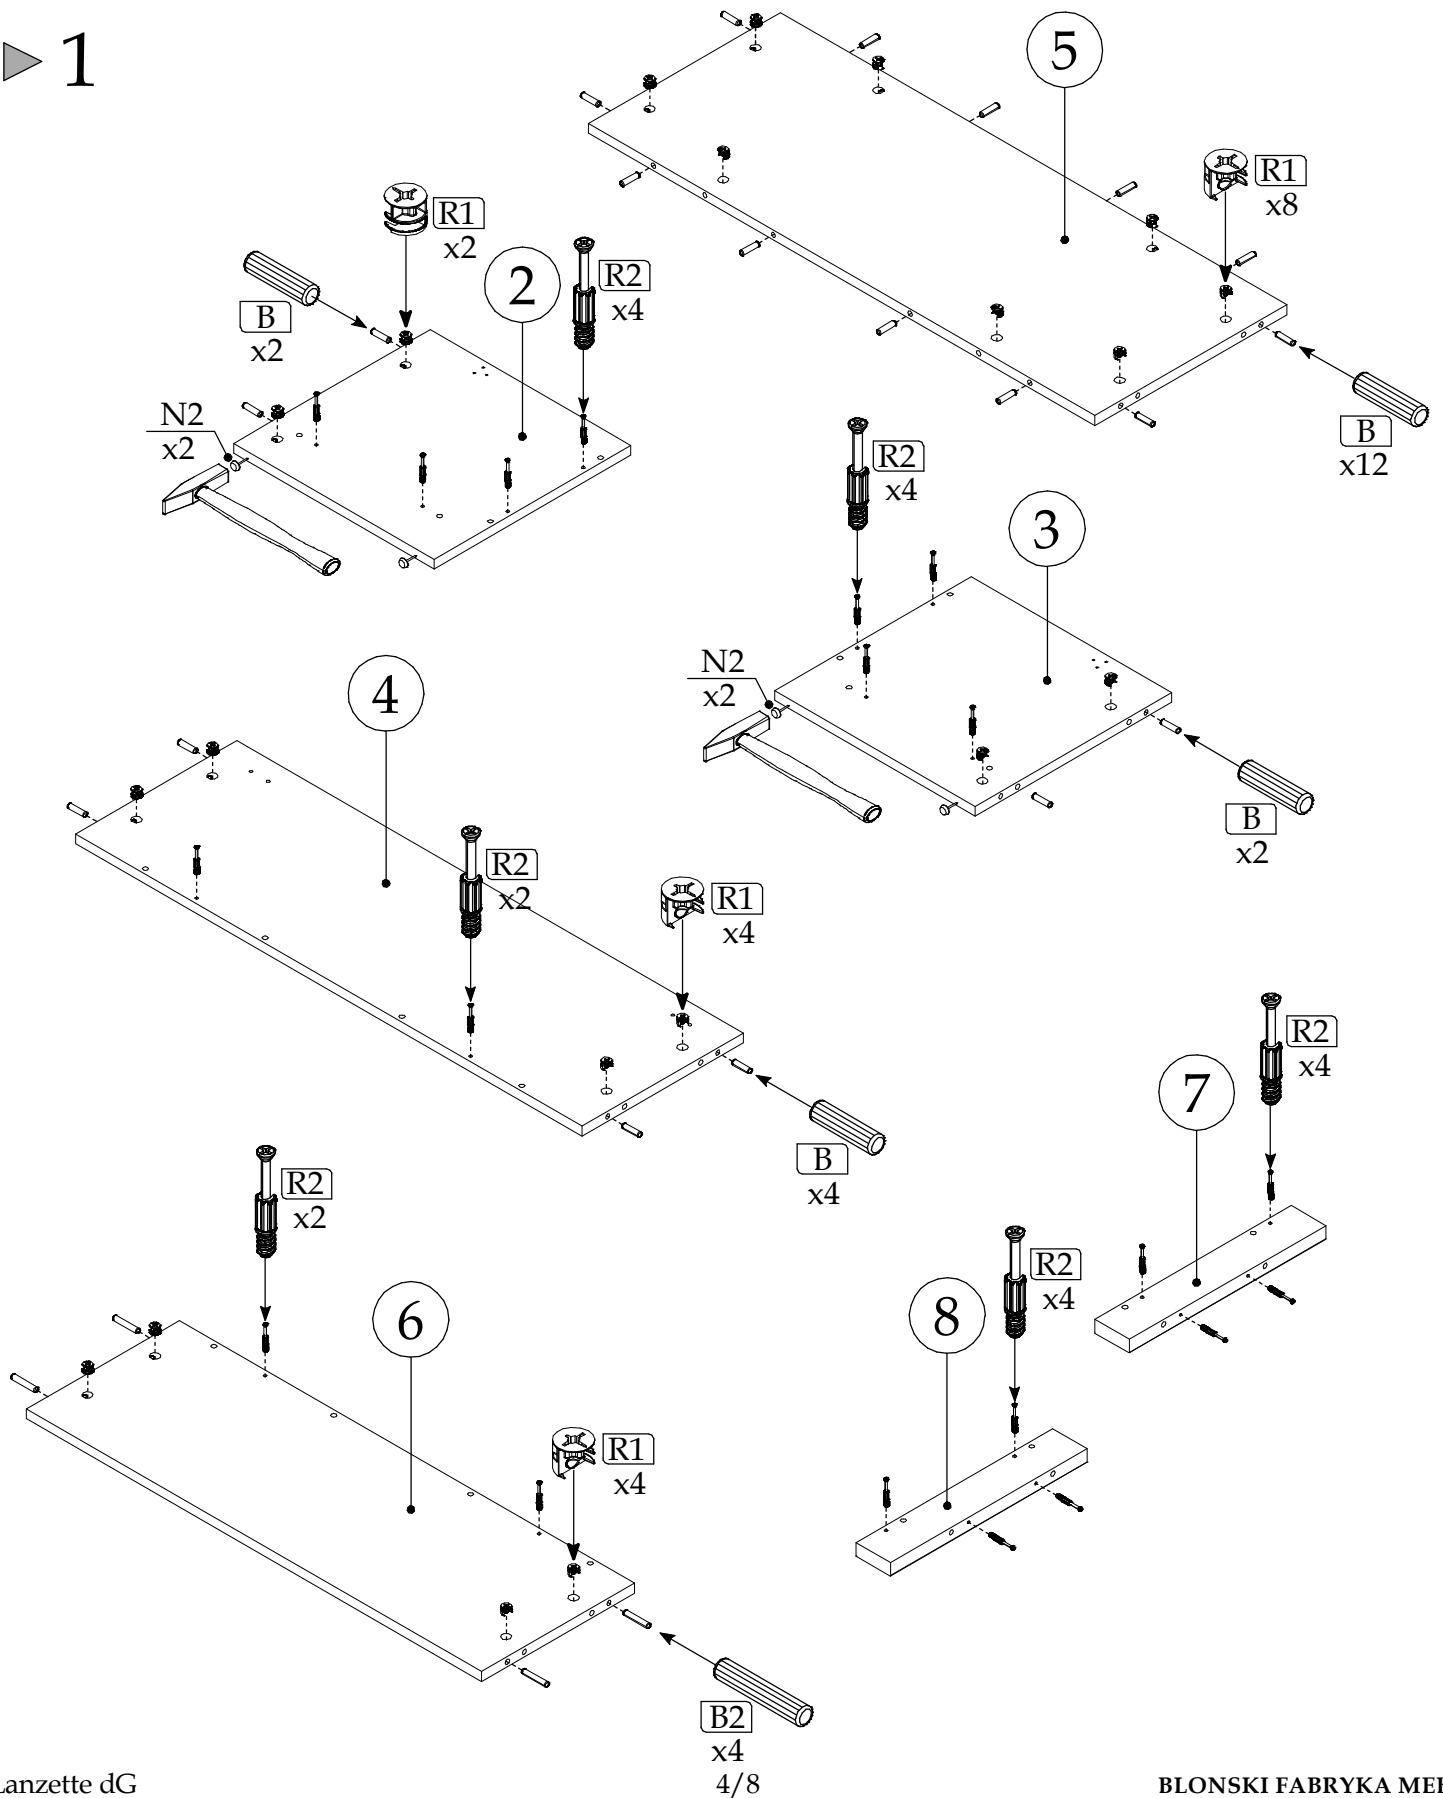

# LANZETTE dG

60 min

Element symbol	Measurements				Code	Paket
	1	2	3	4		
1	989	407	22	1	1002	1/1
2	368	375	16	1	1003	1/1
3	368	375	16	1	1004	1/1
4	947	302	16	1	1001	1/1
5	947	358.5	16	1	1005	1/1
6	851	286	16	1	1007	1/1
7	368	65	22	1	3001	1/1
8	368	65	22	1	3002	1/1

► 1

▶ 2

▶ 3

▶ 4

▶ 5

▶ 6

▶ 7

▶ 8