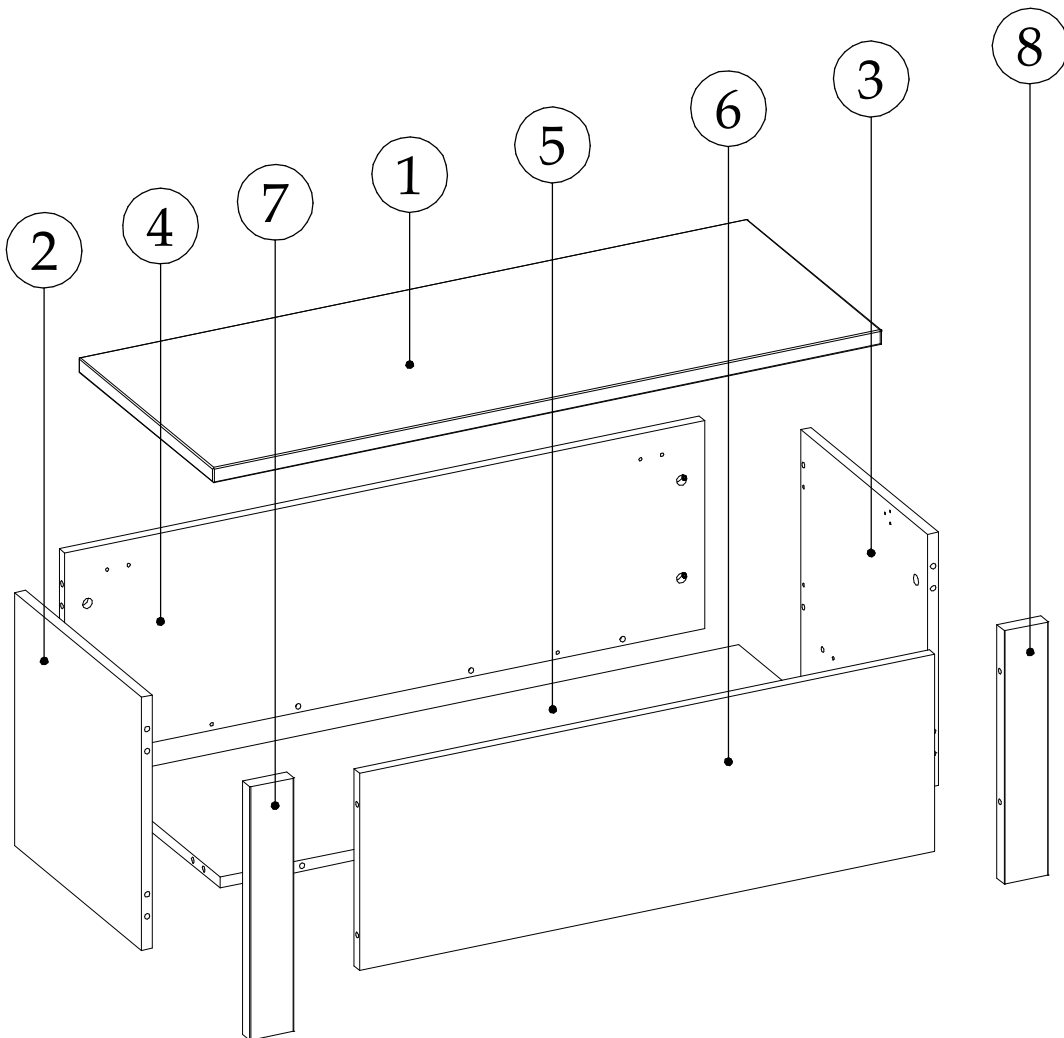

# LANZETTE dG

60 min

Element symbol	Measurements				Code	Paket
	1	2	3	4		
1	989	407	22	1	1002	1/1
2	368	375	16	1	1003	1/1
3	368	375	16	1	1004	1/1
4	947	302	16	1	1001	1/1
5	947	358.5	16	1	1005	1/1
6	851	286	16	1	1007	1/1
7	368	65	22	1	3001	1/1
8	368	65	22	1	3002	1/1

► 1

▶ 2

▶ 3

▶ 4

▶ 5

▶ 6

▶ 7

▶ 8