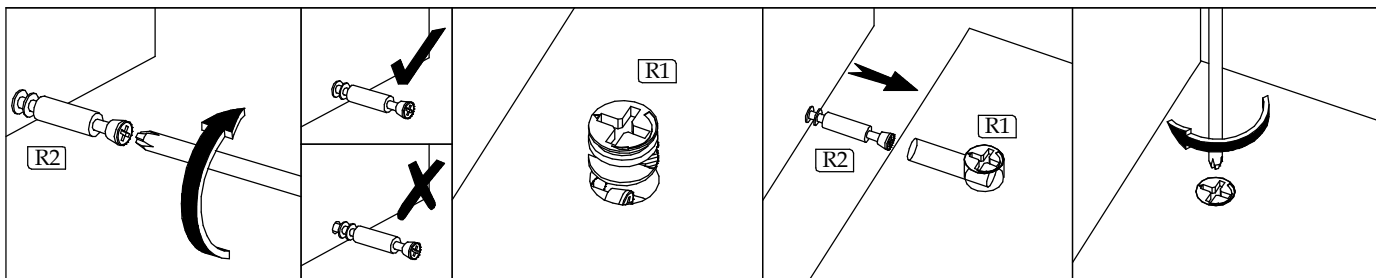

LANZETTE dS2

30 min

Element symbol	Measurements				Code	Paket
	1	2	3	4		
1	980	140	16	2	1001	1/1
2	1210	101	16	2	1003	1/1
3	938	1210	16	1	1005	1/1

► 1

▶ 2

▶ 3

▶ 4

▶ 5