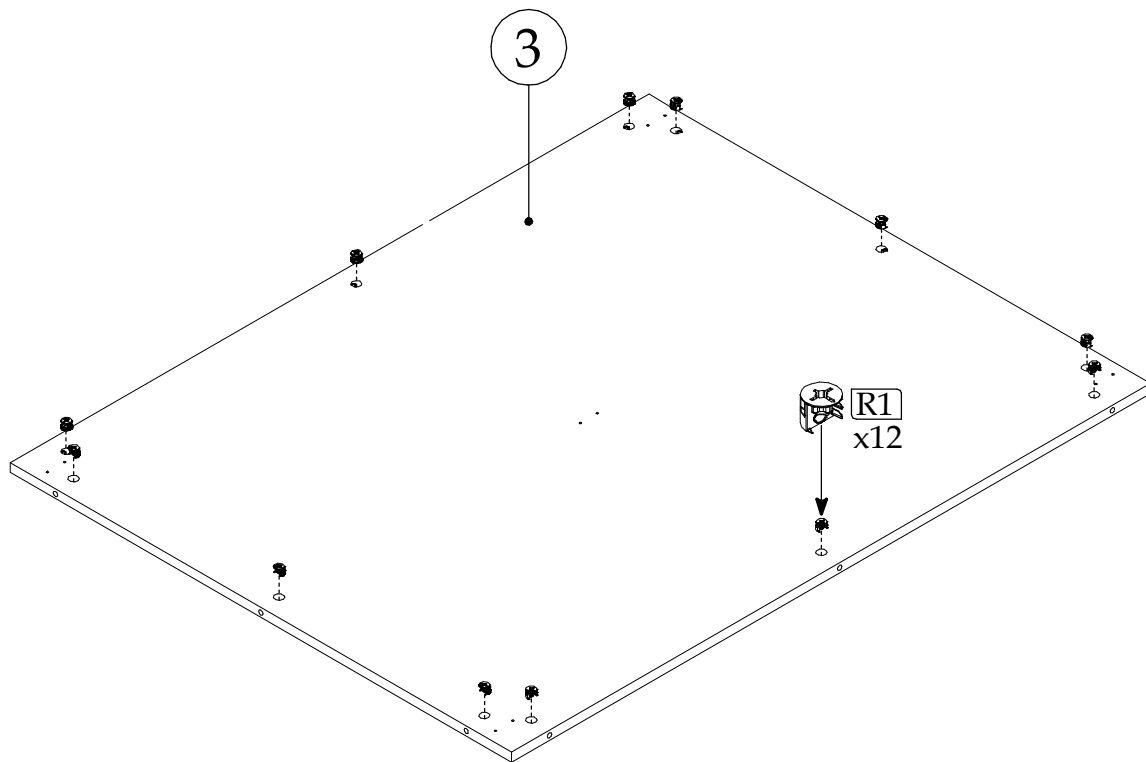

LANZETTE dS2

30 min

Element symbol	Measurements				Code	Paket
	1	2	3	4		
1	980	140	16	2	1001	1/1
2	1210	101	16	2	1003	1/1
3	938	1210	16	1	1005	1/1

► 1

▶ 2

▶ 3

▶ 4

▶ 5