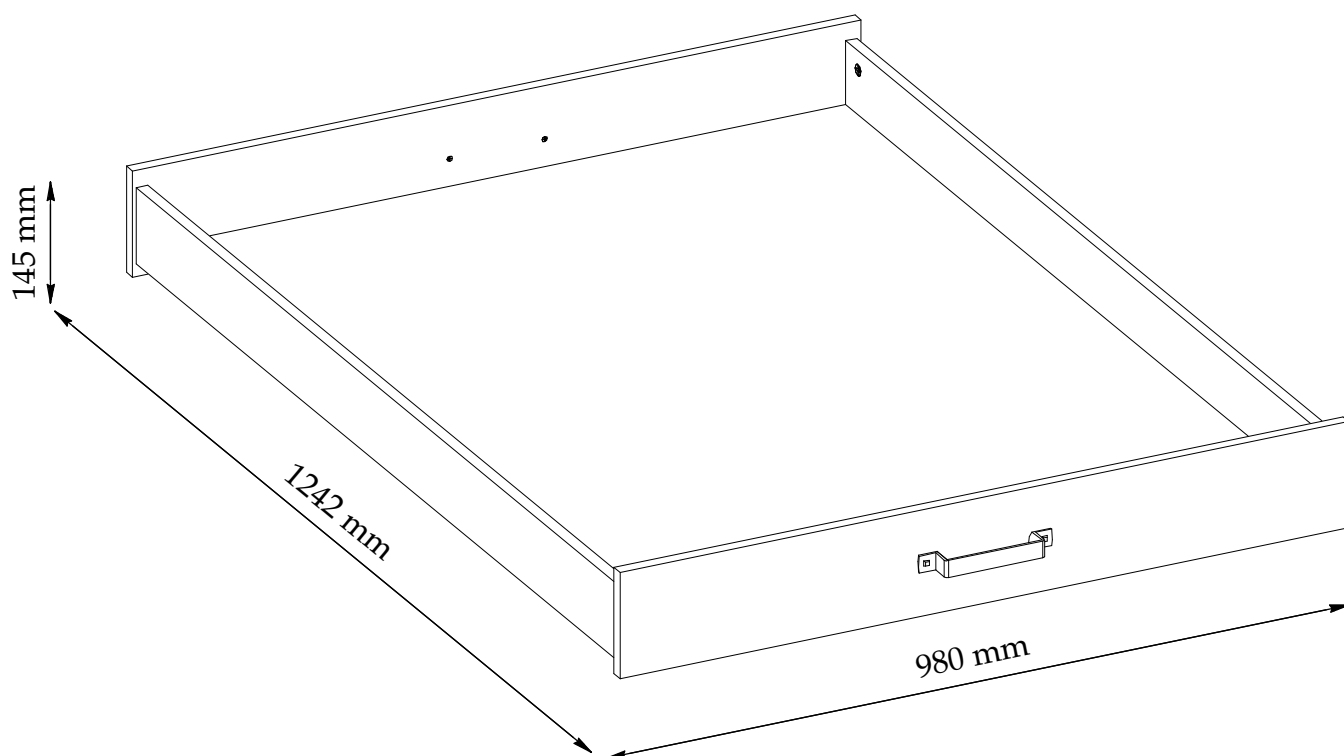

LANZETTE dS2

30 min

Element symbol	Measurements				Code	Paket
	1	2	3	4		
1	980	140	16	2	1001	1/1
2	1210	101	16	2	1003	1/1
3	938	1210	16	1	1005	1/1

► 1

▶ 2

▶ 3

▶ 4

▶ 5