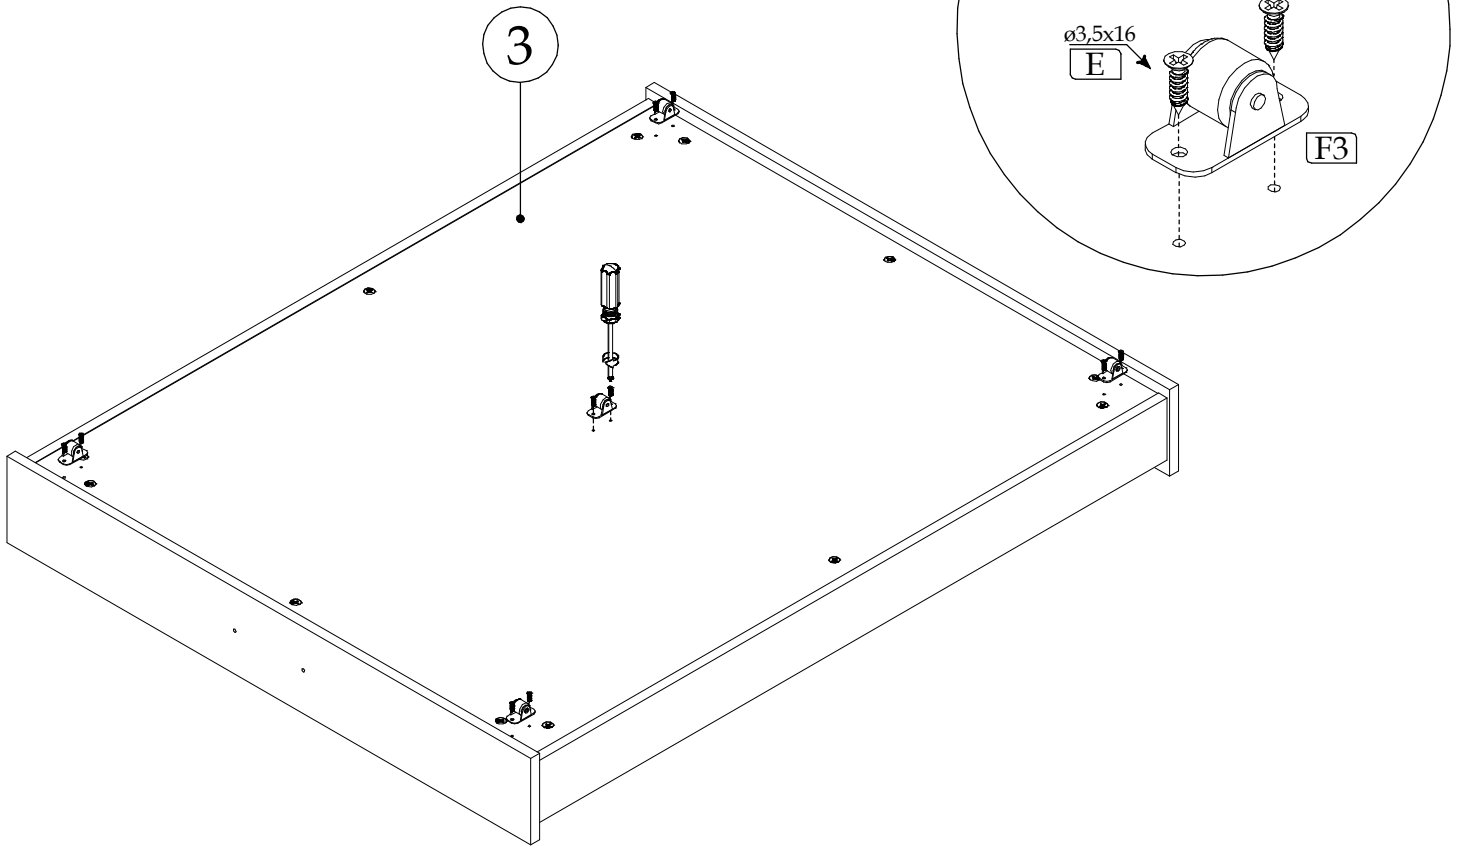

LANZETTE dS2

30 min

Element symbol	Measurements				Code	Paket
	1	2	3	4		
1	980	140	16	2	1001	1/1
2	1210	101	16	2	1003	1/1
3	938	1210	16	1	1005	1/1

► 1

▶ 2

▶ 3

▶ 4

▶ 5