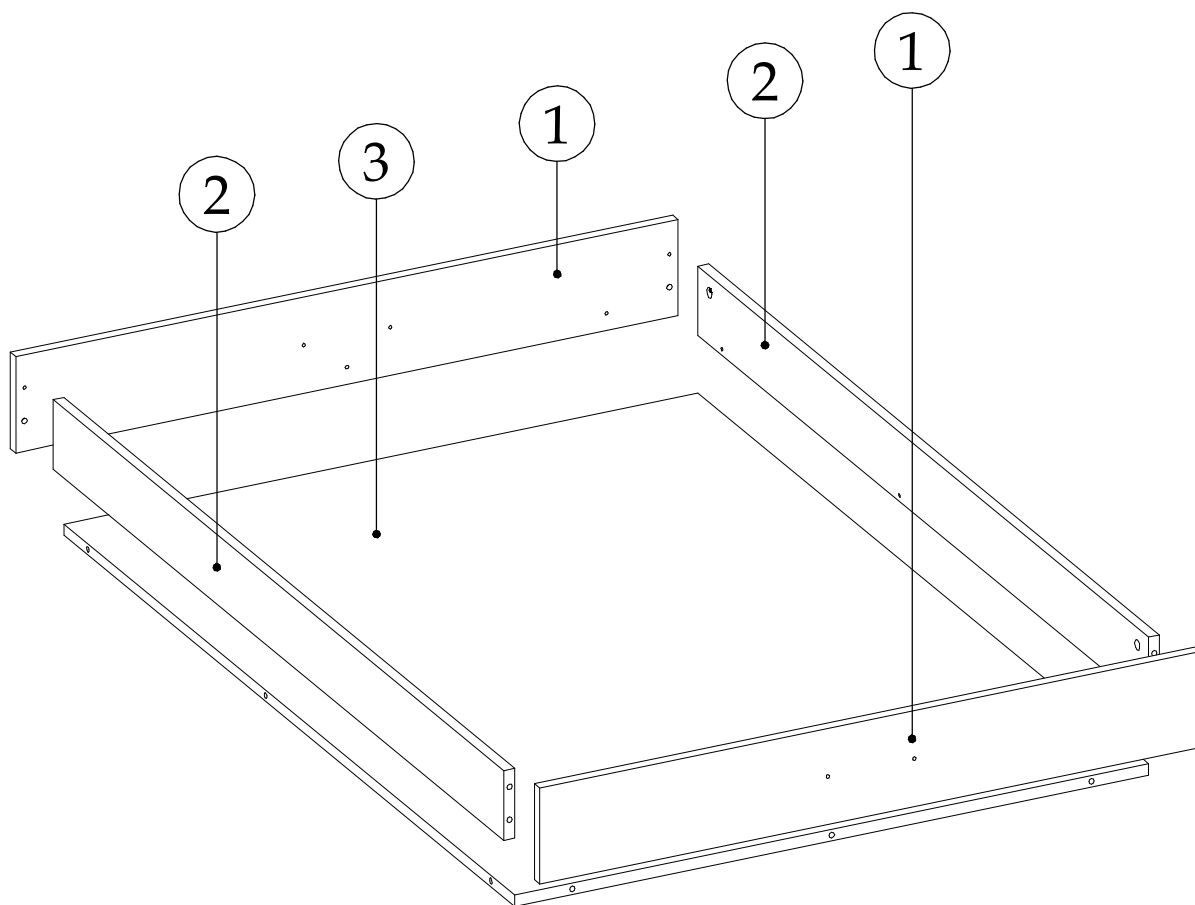

LANZETTE dS2

30 min

Element symbol	Measurements				Code	Paket
	1	2	3	4		
1	980	140	16	2	1001	1/1
2	1210	101	16	2	1003	1/1
3	938	1210	16	1	1005	1/1

► 1

▶ 2

▶ 3

▶ 4

▶ 5