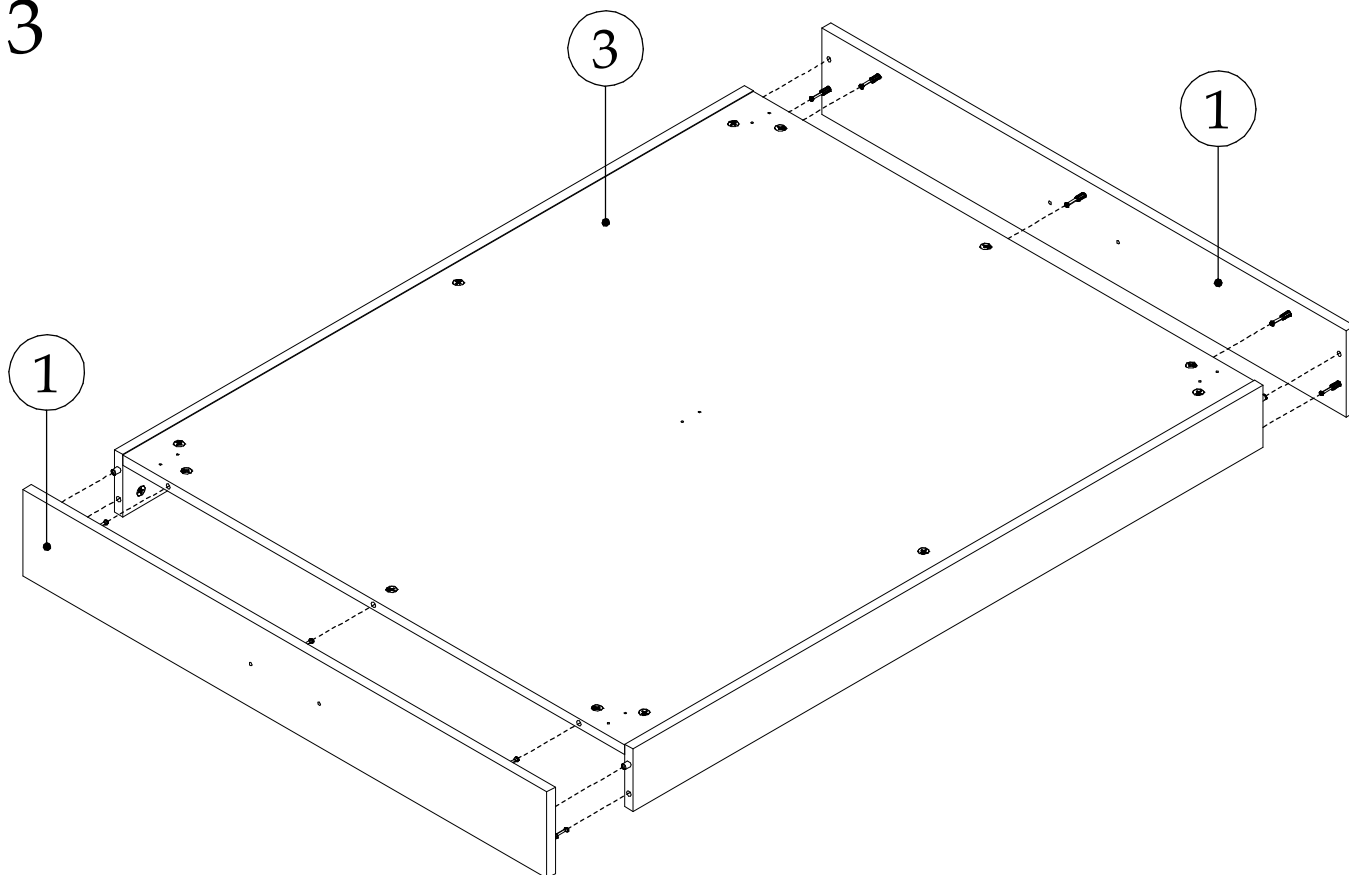

LANZETTE dS2

30 min

Element symbol	Measurements				Code	Paket
	1	2	3	4		
1	980	140	16	2	1001	1/1
2	1210	101	16	2	1003	1/1
3	938	1210	16	1	1005	1/1

► 1

▶ 2

▶ 3

▶ 4

▶ 5