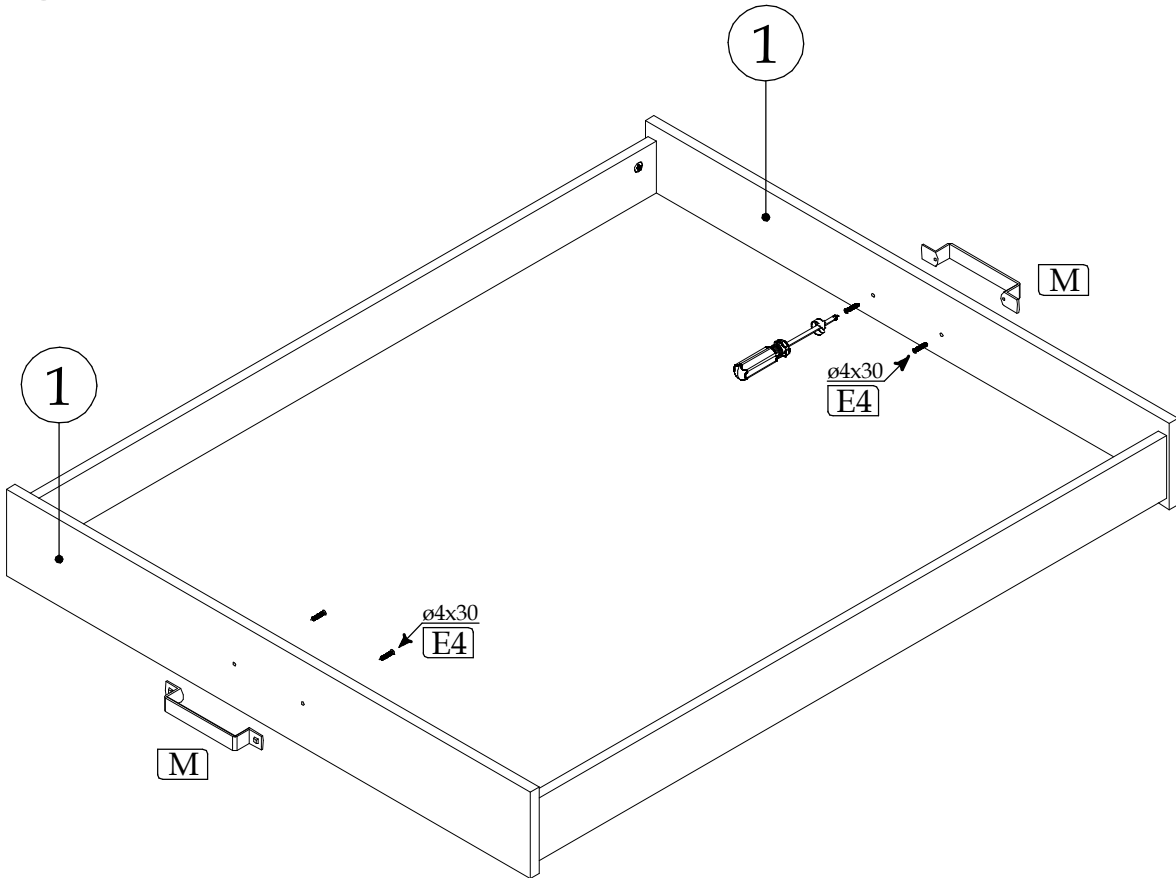

LANZETTE dS2

30 min

Element symbol	Measurements				Code	Paket
	1	2	3	4		
1	980	140	16	2	1001	1/1
2	1210	101	16	2	1003	1/1
3	938	1210	16	1	1005	1/1

► 1

▶ 2

▶ 3

▶ 4

▶ 5