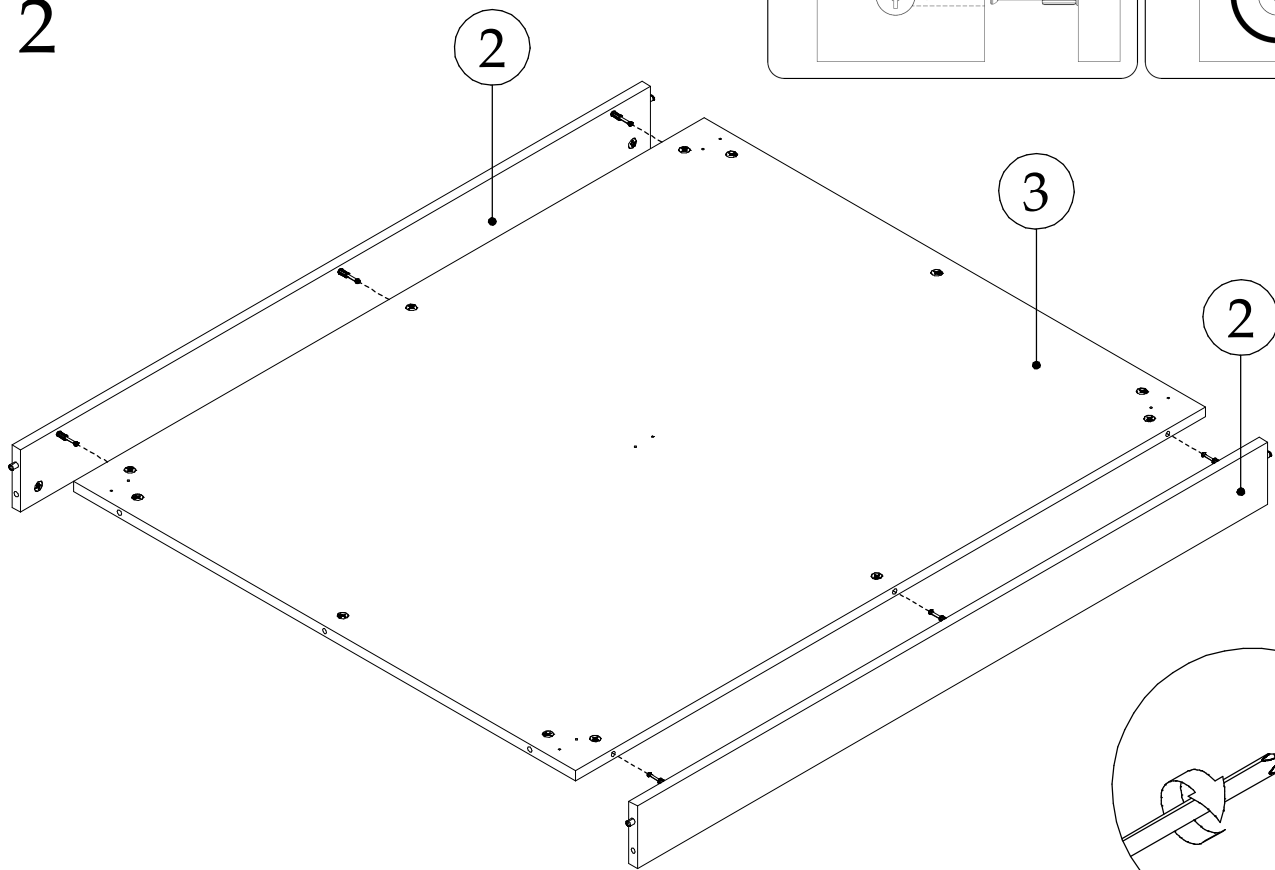

LANZETTE dS2

30 min

Element symbol	Measurements				Code	Paket
	1	2	3	4		
1	980	140	16	2	1001	1/1
2	1210	101	16	2	1003	1/1
3	938	1210	16	1	1005	1/1

► 1

▶ 2

▶ 3

▶ 4

▶ 5