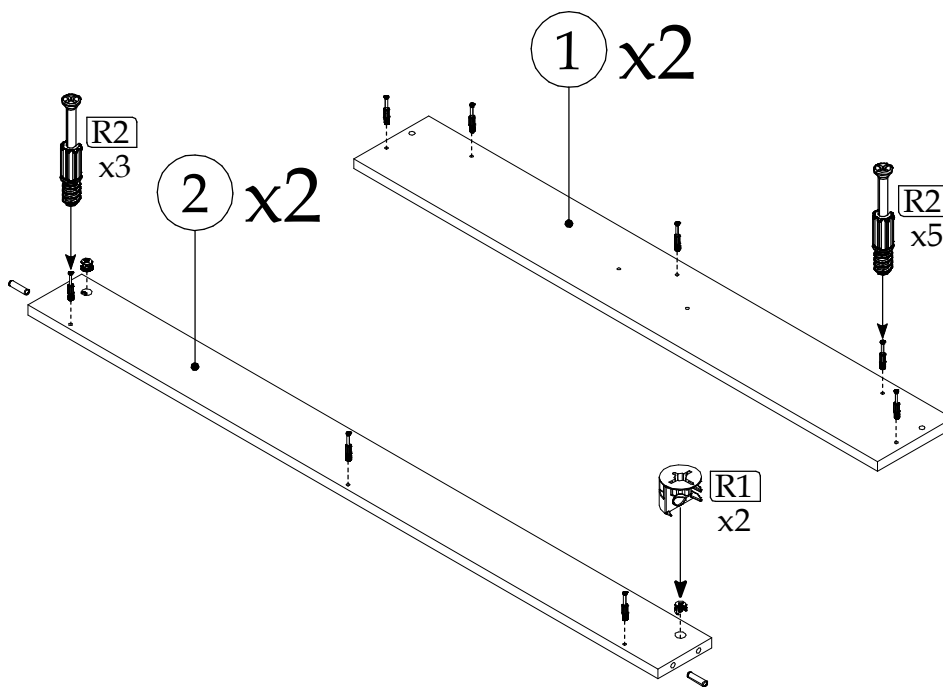

LANZETTE dS2

30 min

Element symbol	Measurements				Code	Paket
	1	2	3	4		
1	980	140	16	2	1001	1/1
2	1210	101	16	2	1003	1/1
3	938	1210	16	1	1005	1/1

► 1

▶ 2

▶ 3

▶ 4

▶ 5