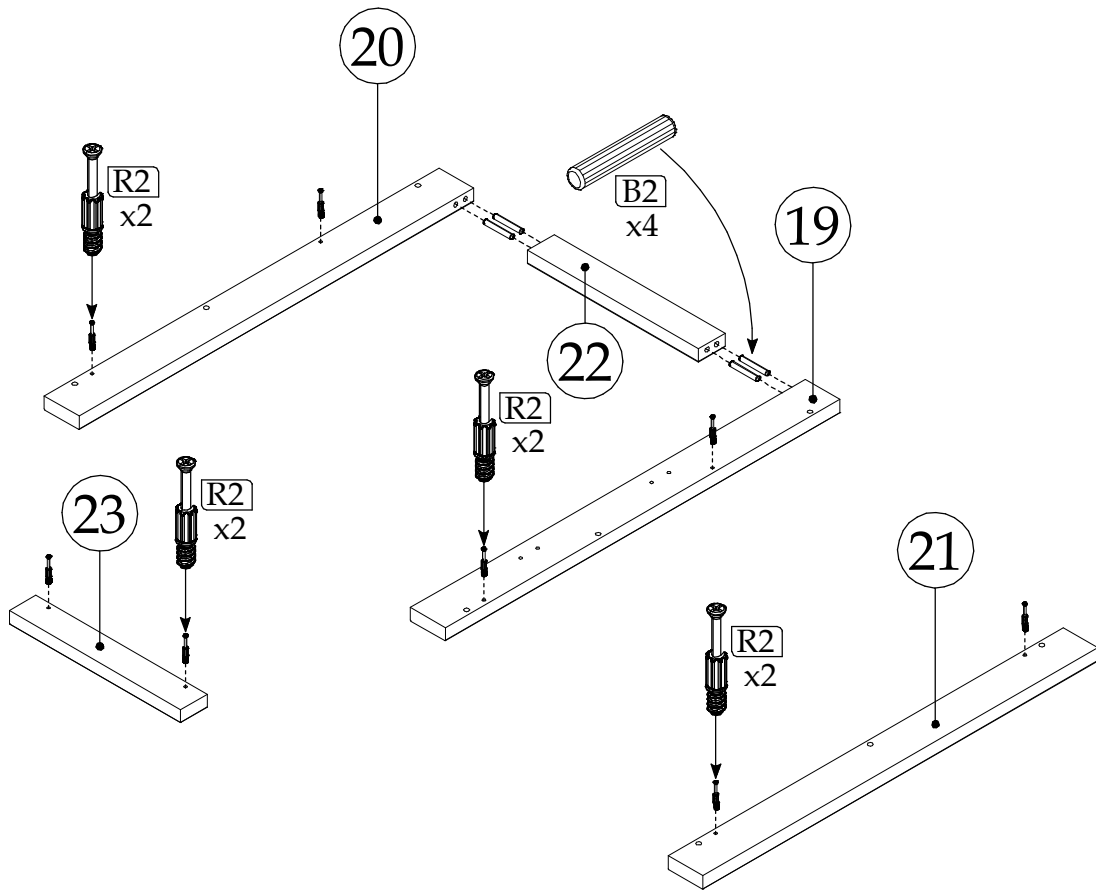

LANZETTE dT

100 min

Element symbol	Measurements				Code	Paket
	1	2	3	4		
1	1150	520	22	1	1002	
2	738.5	485	16	1	1003	
3	738.5	485	16	1	1004	
4	738.5	485	16	1	1005	
5	417	464	16	1	1006	
6	417	70	16	1	1008	
7	417	70	16	1	1009	
8	416	450	16	1	N/A	
9	205.5	464	16	1	1011	
10	205.5	464	16	1	1012	
11	677	200	16	1	1017	
12	400	110	16	1	1001	
13	252.5	110	16	1	1014	
14	400	110	16	1	1015	
15	266.5	396	3	1	N/A	
16	645	431	3	1	N/A	
17	405	315	19	2	3001	
18	315	160	19	1	3002	
19	738.5	65	22	1	3003	
20	738.5	65	22	1	3004	
21	738.5	65	22	1	3005	
22	320	50	22	1	3006	
23	320	50	22	1	3007	

▶ 1

▶ 2

▶ 3

▶ 4

5

6

▶ 7

▶ 8