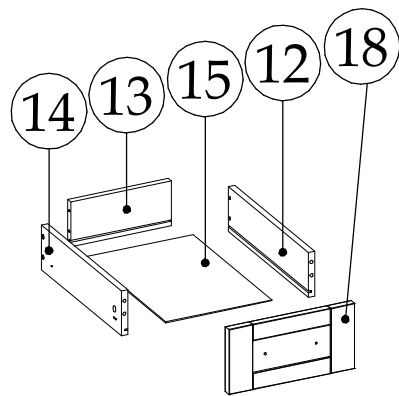

LANZETTE dT

100 min

Element symbol	Measurements				Code	Paket
	1	2	3	4		
1	1150	520	22	1	1002	
2	738.5	485	16	1	1003	
3	738.5	485	16	1	1004	
4	738.5	485	16	1	1005	
5	417	464	16	1	1006	
6	417	70	16	1	1008	
7	417	70	16	1	1009	
8	416	450	16	1	N/A	
9	205.5	464	16	1	1011	
10	205.5	464	16	1	1012	
11	677	200	16	1	1017	
12	400	110	16	1	1001	
13	252.5	110	16	1	1014	
14	400	110	16	1	1015	
15	266.5	396	3	1	N/A	
16	645	431	3	1	N/A	
17	405	315	19	2	3001	
18	315	160	19	1	3002	
19	738.5	65	22	1	3003	
20	738.5	65	22	1	3004	
21	738.5	65	22	1	3005	
22	320	50	22	1	3006	
23	320	50	22	1	3007	

► 9

► 10

▶ 11

▶ 12

▶ 13

▶ 14
max. 3kg