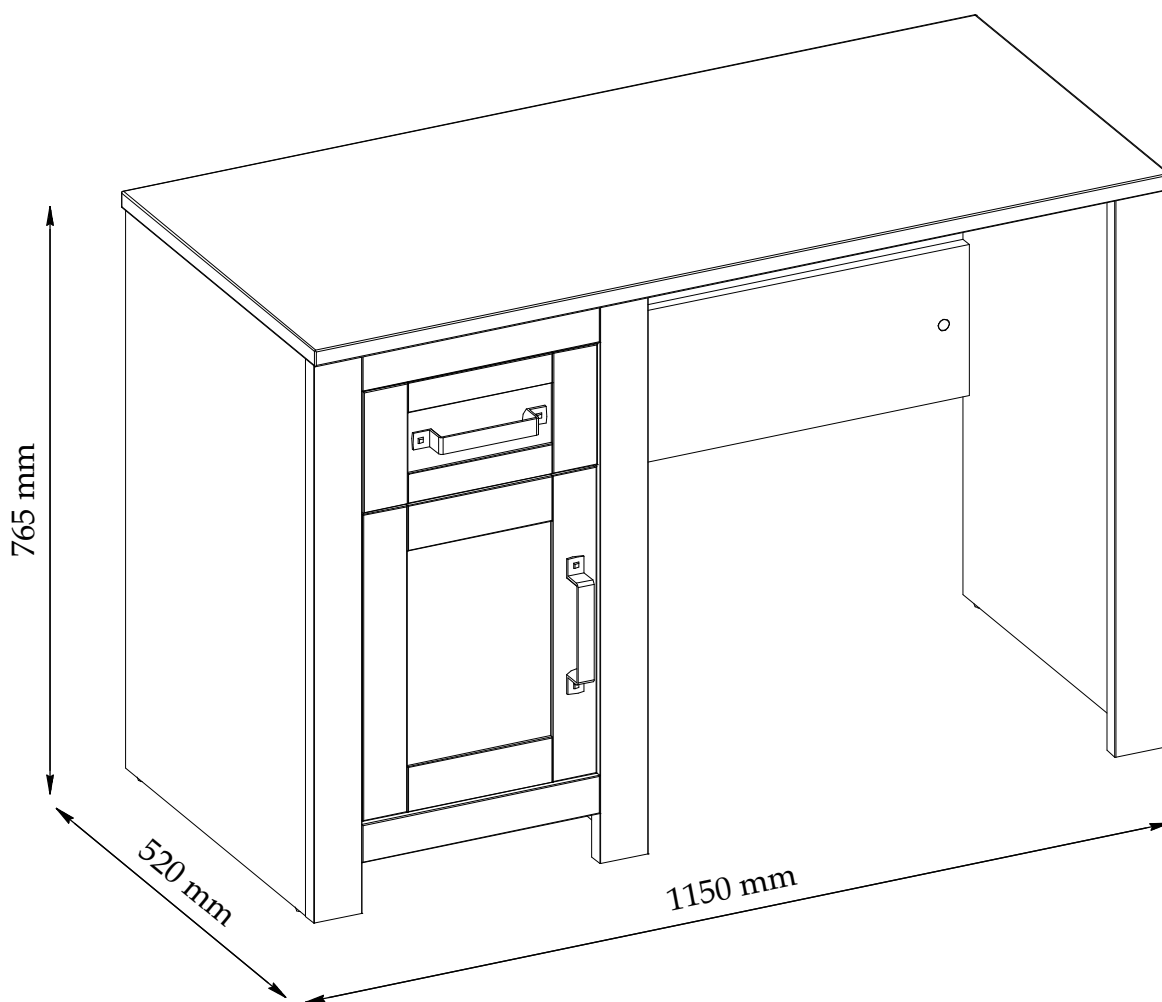

LANZETTE dT

100 min

Element symbol	Measurements				Code	Paket
	1	2	3	4		
1	1150	520	22	1	1002	
2	738.5	485	16	1	1003	
3	738.5	485	16	1	1004	
4	738.5	485	16	1	1005	
5	417	464	16	1	1006	
6	417	70	16	1	1008	
7	417	70	16	1	1009	
8	416	450	16	1	N/A	
9	205.5	464	16	1	1011	
10	205.5	464	16	1	1012	
11	677	200	16	1	1017	
12	400	110	16	1	1001	
13	252.5	110	16	1	1014	
14	400	110	16	1	1015	
15	266.5	396	3	1	N/A	
16	645	431	3	1	N/A	
17	405	315	19	2	3001	
18	315	160	19	1	3002	
19	738.5	65	22	1	3003	
20	738.5	65	22	1	3004	
21	738.5	65	22	1	3005	
22	320	50	22	1	3006	
23	320	50	22	1	3007	

► 9

► 10

▶ 11

▶ 12

▶ 13

▶ 14
max. 3kg