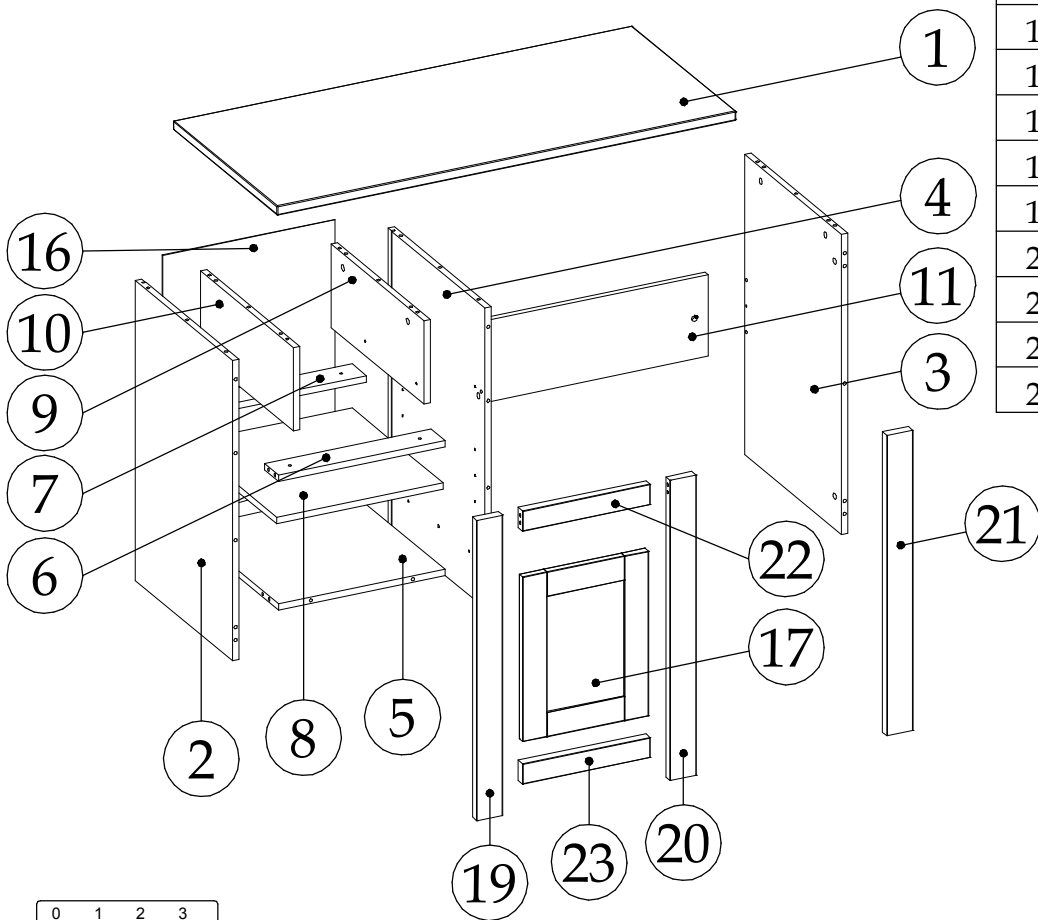

LANZETTE dT

100 min

Element symbol	Measurements				Code	Paket
	1	2	3	4		
1	1150	520	22	1	1002	
2	738.5	485	16	1	1003	
3	738.5	485	16	1	1004	
4	738.5	485	16	1	1005	
5	417	464	16	1	1006	
6	417	70	16	1	1008	
7	417	70	16	1	1009	
8	416	450	16	1	N/A	
9	205.5	464	16	1	1011	
10	205.5	464	16	1	1012	
11	677	200	16	1	1017	
12	400	110	16	1	1001	
13	252.5	110	16	1	1014	
14	400	110	16	1	1015	
15	266.5	396	3	1	N/A	
16	645	431	3	1	N/A	
17	405	315	19	2	3001	
18	315	160	19	1	3002	
19	738.5	65	22	1	3003	
20	738.5	65	22	1	3004	
21	738.5	65	22	1	3005	
22	320	50	22	1	3006	
23	320	50	22	1	3007	

▶ 1

▶ 2

▶ 3

▶ 4

5

6

▶ 7

▶ 8

► 9

► 10

▶ 11

▶ 12

▶ 13

▶ 14
max. 3kg