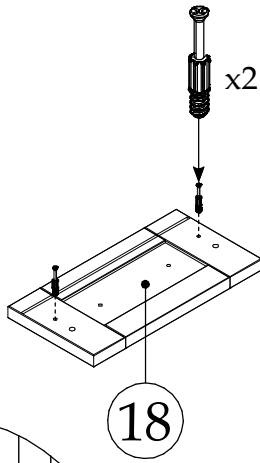

LANZETTE dT

100 min

Element symbol	Measurements				Code	Paket
	1	2	3	4		
1	1150	520	22	1	1002	
2	738.5	485	16	1	1003	
3	738.5	485	16	1	1004	
4	738.5	485	16	1	1005	
5	417	464	16	1	1006	
6	417	70	16	1	1008	
7	417	70	16	1	1009	
8	416	450	16	1	N/A	
9	205.5	464	16	1	1011	
10	205.5	464	16	1	1012	
11	677	200	16	1	1017	
12	400	110	16	1	1001	
13	252.5	110	16	1	1014	
14	400	110	16	1	1015	
15	266.5	396	3	1	N/A	
16	645	431	3	1	N/A	
17	405	315	19	2	3001	
18	315	160	19	1	3002	
19	738.5	65	22	1	3003	
20	738.5	65	22	1	3004	
21	738.5	65	22	1	3005	
22	320	50	22	1	3006	
23	320	50	22	1	3007	

► 9

► 10

▶ 11

▶ 12

▶ 13

▶ 14
max. 3kg