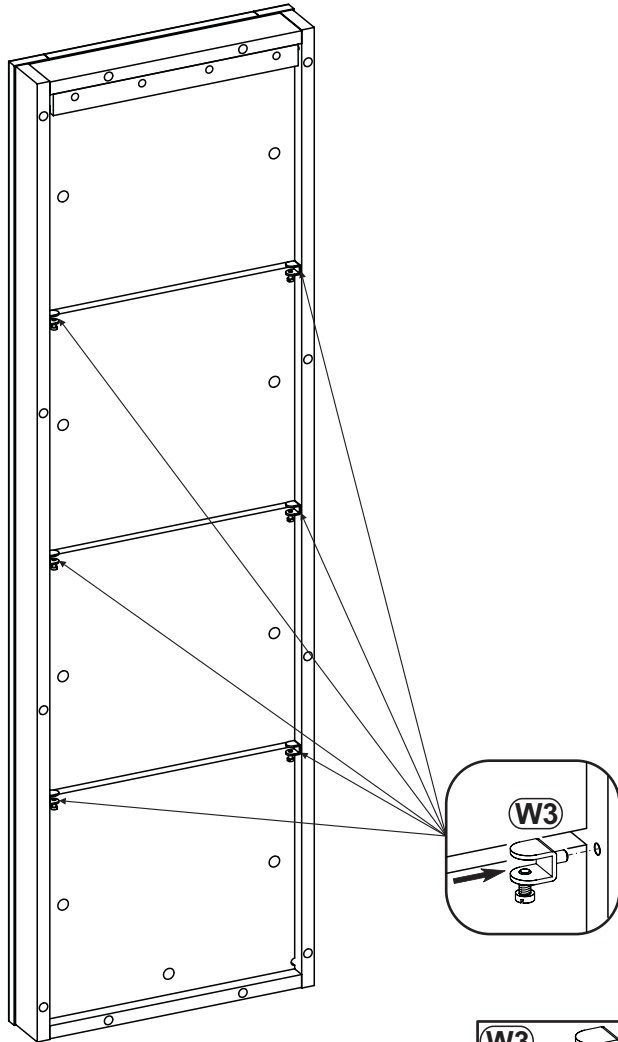

(RU) Инструкция по монтажу

(IT) Istruzioni di montaggio

(RO) Instrucțiuni de asamblare

(SK) Montážny návod

ZUBEHÖR BELEUCHTUNG 026039ZB

-
-
-
-
-
-

1

2

SEVILLA SEV2PT51

4 / 4

3

4