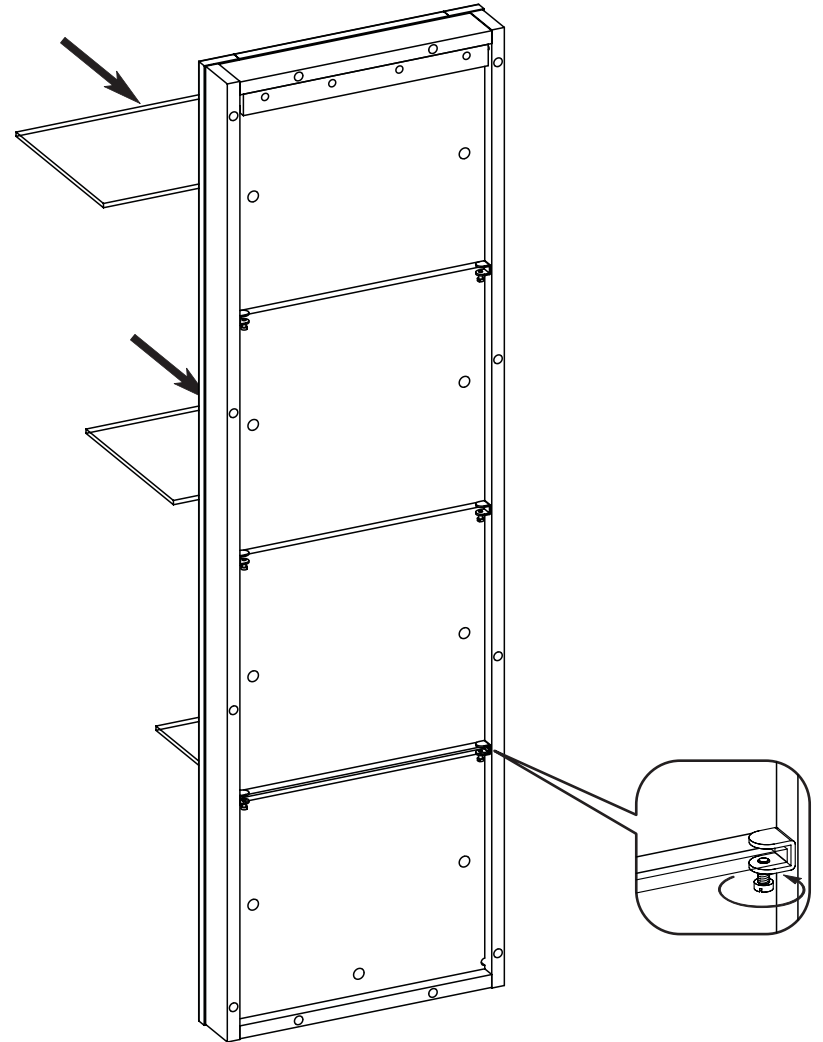

(RU) Инструкция по монтажу

(IT) Istruzioni di montaggio

(RO) Instrucțiuni de asamblare

(SK) Montážny návod

ZUBEHÖR BELEUCHTUNG 026039ZB

-
-
-
-
-
-

1

2

SEVILLA SEV2PT51

4 / 4

3

4