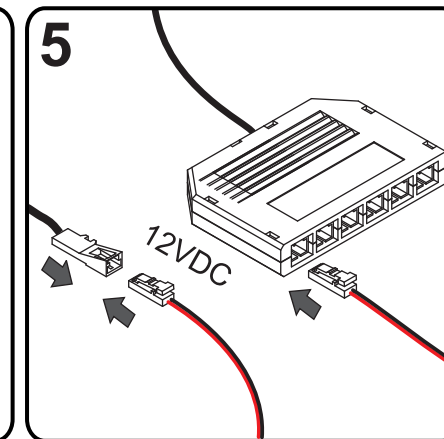

- (D) Montageanleitung
- (NL) Handleiding voor de montage
- (TR) Montaj talimatı
- (FR) Instructions de montage
- (CZ) Montážní návod
- (HU) Összeszerelési útmutató

- (GB) Assembly instructions
- (PL) Instrukcja montażu
- (RU) Инструкция по монтажу
- (IT) Istruzioni di montaggio
- (RO) Instrucțiuni de asamblare
- (SK) Montážny návod

NOTINA P9 -- NA 20

4 / 6

5

1

2

3

ZUBEHÖR BELEUCHUNG
OŚWIETLENIE DODATKOWE **P900ZBD2**

ZUBEHÖR BELEUCHUNG OŚWIETLENIE DODATKOWE **P900ZBL1**