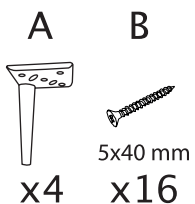

OLIVIO

PIONIER

Pionier-Meble Łubnice Sp.z o.o.
Ul. Gen. Sikorskiego 125
98-432 Łubnice
reklamacje@meblelubnice.pl

- (D) Montageanleitung
 - (GB) Assembly Instructions
 - (FR) Notice de montage
 - (IT) Istruzioni di montaggio
 - (NL) Handleiding voor de montage
 - (PL) Instrukcja montażu
 - (CZ) Montážní návod
 - (SK) Návod na montáž
 - (HU) Szerelési útmutató
 - (RO) Instrucțiuni de montaj
 - (TR) Montaj talimatı
 - (RU) Инструкции по монтажу
- 0,5mmx4 cm