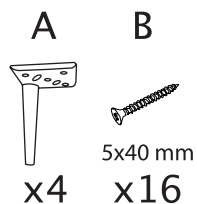

OLIVIO

PIONIER

Pionier-Meble Łubnice Sp.z o.o.
Ul. Gen. Sikorskiego 125
98-432 Łubnice
reklamacje@meblelubnice.pl

- (D) Montageanleitung
 - (GB) Assembly Instructions
 - (FR) Notice de montage
 - (IT) Istruzioni di montaggio
 - (NL) Handleiding voor de montage
 - (PL) Instrukcja montażu
 - (CZ) Montážní návod
 - (SK) Návod na montáž
 - (HU) Szerelési útmutató
 - (RO) Instrucțiuni de montaj
 - (TR) Montaj talimatı
 - (RU) Инструкции по монтажу
- 0,5mmx4 cm