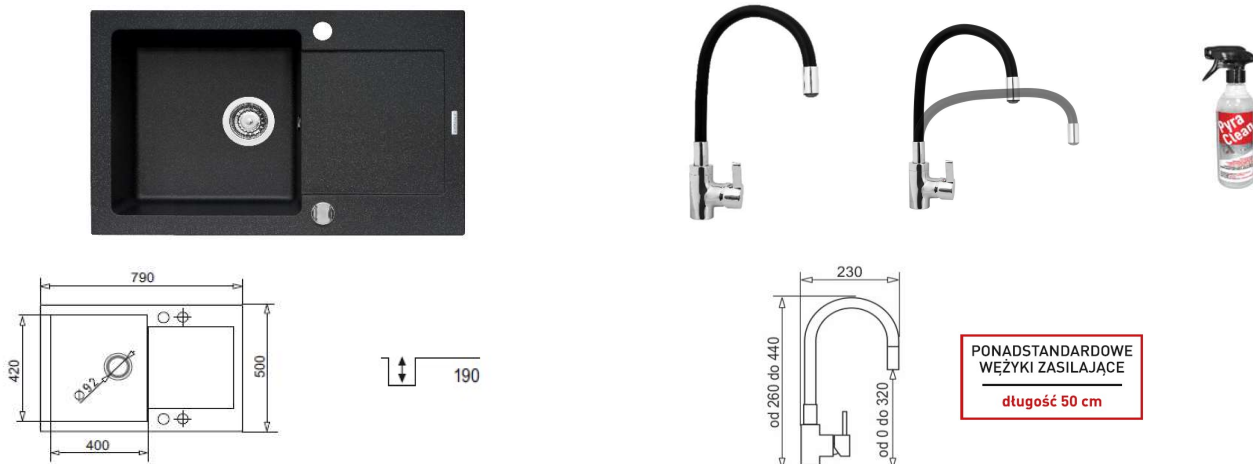

KARTA PRODUKTU

KOMPLET ZEFIR ZLEWOZMYWAK 1K/Z/O 79X50 Z BATERIĄ HERA I PYRA CLEAN

PNADSTANDARDOWE
WĘZYKI ZASILAJĄCE
długość 50 cm

Indeks / Kolor	1269-001-311-001-0001	beż piaskowy, bateria w kolorze
	1269-001-311-002-0001	czarny, bateria w kolorze czarnym
	1269-001-311-003-0001	szary beton, bateria w kolorze szarym
	1269-001-311-004-0001	karbon, bateria w kolorze czarnym
	1269-001-311-005-0001	volcano, bateria w kolorze czarnym

KOLORY ZLEWOZMYWAKÓW GRANITOWYCH

Rodzaj	jednokomorowy z ociekaczem, bateria z elastyczną wylewką
Materiał	pyragranit
Montaż	wpuszczany
Wymiary zlewozmywaka WxSxG [mm]	790 x 500 x 190 mm
Wymiary komory WxSxG [mm]	400 x 420 x 190 mm
Szerokość szafki	60 cm
Syfon	płaski Space Save z możliwością podłączenia pralki lub zmywarki
Korek	automatyczny
Zlewozmywak odwracalny	TAK
Zasięg wylewki baterii	230 mm
Wysokość korpusu baterii	od 260 mm do 440 mm
Głowica	ceramiczna, 35mm
Klasa przepływu	C
Grupa akustyczna	II
Dodatkowe informacje	2 podwierty do akcesoriów, PYRA CLEAN specjalistyczny preparat do czyszczenia
Gwarancja	zlewozmywak 30 lat; bateria 5 lat