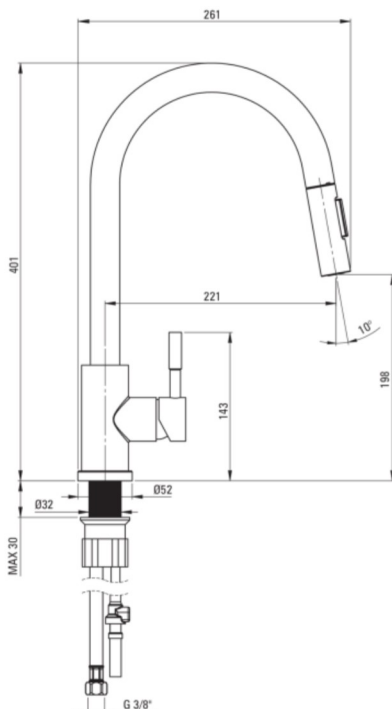

LIMA

Bateria kuchenna

Kod produktu: BBM_N72M

EAN: 5907650809272

Kolor: nero

Gwarancja [lata]: 7

Bateria

Wykończenie	nero
Materiał	stal 304
Rodzaj baterii	jednouchwytowa, mieszaczowa
Sposób montażu	stojący
Klasa przepływu [l/min]	Z - 4-9 l/min
Grupa akustyczna [db]	II (20 < x ≤ 30)

Głowica do baterii

Rozmiar głowicy ceramicznej	35 mm

Wylewka

Rodzaj wylewki	wyciągana, obrotowa
Zasięg wylewki bateryjnej [mm]	221
Materiał	stal nierdzewna

Aerator

Typ aeratora	honeycomb

Wężyk przyłączeniowy

Długość [mm]	450
Gwint od instalacji	3/8"
Gwint przyłącza	M10

Wąż

Długość [mm]	1500
Rodzaj opłotu	nie dotyczy

Słuchawka

Ilość funkcji	2

Wyróżniki:

- Bateria z funkcjonalną wyciąganą wylewką
- Słuchawka 2-funkcyjna (strumień deszczowy i napowietrzony)
- Tuleja montażowa ułatwia montaż baterii
- Wężyki przyłączeniowe w komplecie
- Klasa przepływu Z (4-9 l/min) pozwala na zredukowanie zużycia wody
- Bateria wyposażona w zawory zwrotne, dzięki czemu zmieszana woda nie cofa się do instalacji
- Innowacyjna wytrzymała i łatwa w czyszczeniu powłoka Nero
- Bateria wyposażona w aerator napowietrzający strumień
- Tylko najlepsze materiały, których jakość potwierdzamy badaniami w laboratorium
- W ofercie preparat do czyszczenia armatury we wszystkich kolorach