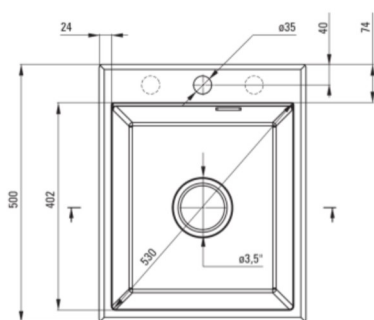

ERIDAN

Zlewozmywak granitowy 1- komorowy

deante

Kod produktu: ZQE_N104

EAN: 5907650876625

Kolor: nero

Gwarancja [lata]: 18

Zlewozmywak

Wykończenie	nero
Rodzaj powierzchni	mat
Materiał	granit
Sposób montażu	wpuszczany
Ilość komór zlewozmywaka	1
Minimalna szerokość szafki [mm]	450
Szerokość [mm]	500
Długość [mm]	400
Wysokość [mm]	210
Głębokość komory 1 [mm]	200
Wycięcie w blacie (wpuszczany) - długość [mm]	380
Wycięcie w blacie (wpuszczany) - szerokość [mm]	480
Wyposażony w osprzęt	Tak
Liczba otworów gotowych	1
Liczba otworów podfrezowanych	2

Osprzęt do zlewozmywaka

Wykończenie	nero
Rodzaj korka	automatyczny, z przyciskiem
Syfon oszczędzający miejsce space- saver	Tak
Możliwość podłączenia zmywarki/ pralki	Tak

Wyróżniki:

- Właściwości granitu Deante: odporność na uderzenia, wysoką temperaturę, przebarwienia, szok termiczny
- Najdłuższa 18-letnia gwarancja
- Zlewozmywak wyposażony w osprzęt z podłączeniem do zmywarki
- Właściwości hydrofobowe odpychają cząsteczki wody
- Dodatkowe podfrezowane otwory umożliwiające zamontowanie np. dozownika
- Osprzęt jednolicie barwiony w masie
- Syfon oszczędzający miejsce Space-saver ułatwiający m.in. segregację śmieci
- W ofercie dedykowany środek bezpieczny dla czyszczonych powierzchni
- Granit wzbogacony jonami srebra dodaje właściwości antyseptycznych
- Korek automatyczny sterowany przyciskiem Click