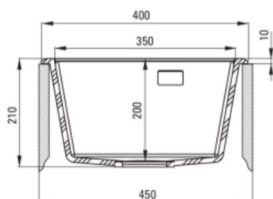

ERIDAN

Zlewozmywak granitowy 1- komorowy

deante

Kod produktu: ZQE_N104

EAN: 5907650876625

Kolor: nero

Gwarancja [lata]: 18

Zlewozmywak

Wykończenie	nero
Rodzaj powierzchni	mat
Materiał	granit
Sposób montażu	wpuszczany
Ilość komór zlewozmywaka	1
Minimalna szerokość szafki [mm]	450
Szerokość [mm]	500
Długość [mm]	400
Wysokość [mm]	210
Głębokość komory 1 [mm]	200
Wycięcie w blacie (wpuszczany) - długość [mm]	380
Wycięcie w blacie (wpuszczany) - szerokość [mm]	480
Wyposażony w osprzęt	Tak
Liczba otworów gotowych	1
Liczba otworów podfrezowanych	2

Osprzęt do zlewozmywaka

Wykończenie	nero
Rodzaj korka	automatyczny, z przyciskiem
Syfon oszczędzający miejsce space- saver	Tak
Możliwość podłączenia zmywarki/ pralki	Tak

Wyróżniki:

- Właściwości granitu Deante: odporność na uderzenia, wysoką temperaturę, przebarwienia, szok termiczny
- Najdłuższa 18-letnia gwarancja
- Zlewozmywak wyposażony w osprzęt z podłączeniem do zmywarki
- Właściwości hydrofobowe odpychają cząsteczki wody
- Dodatkowe podfrezowane otwory umożliwiające zamontowanie np. dozownika
- Osprzęt jednolicie barwiony w masie
- Syfon oszczędzający miejsce Space-saver ułatwiający m.in. segregację śmieci
- W ofercie dedykowany środek bezpieczny dla czyszczonych powierzchni
- Granit wzbogacony jonami srebra dodaje właściwości antyseptycznych
- Korek automatyczny sterowany przyciskiem Click