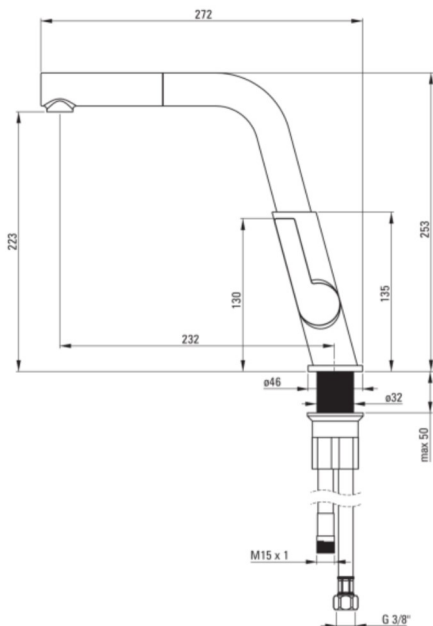

SILIA

Bateria kuchenna

Kod produktu: BQS_N73M

EAN: 5907650876922

Kolor: nero

Gwarancja [lata]: 7

Bateria

Wykończenie	nero
Materiał	mosiądz
Rodzaj baterii	jednouchwytowa, mieszaczowa
Sposób montażu	stojący
Klasa przepływu [l/min]	Z - 4-9 l/min
Grupa akustyczna [db]	II (20 < x ≤ 30)
Zawory zwrotne	Tak

Głowica do baterii

Rozmiar głowicy ceramicznej	25 mm

Wylewka

Rodzaj wylewki	wyciągana, obrotowa
Zasięg wylewki baterijnej [mm]	233

Aerator

Typ aeratora	ruchomy

Wężyk przyłączeniowy

Długość [mm]	450
Gwint od instalacji	3/8"
Gwint przyłącza	M8

Wąż

Długość [mm]	1500

Słuchawka

Ilość funkcji	1

Wyróżniki:

- Korpus baterii wykonany z najwyższej jakości mosiądzu
- Bateria wyposażona w aerator napowietrzający strumień
- Ruchomy aerator pozwala pokierować strumieniem wody
- Bateria z funkcjonalną wyciąganą wylewką
- Tuleja montażowa ułatwia montaż baterii
- Wężyki przyłączeniowe w komplecie
- Klasa przepływu Z (4-9 l/min) pozwala na zredukowanie zużycia wody
- Bateria wyposażona w zawory zwrotne, dzięki czemu zmieszana woda nie cofa się do instalacji
- Innowacyjna wytrzymała i łatwa w czyszczeniu powłoka Nero
- Tylko najlepsze materiały, których jakość potwierdzamy badaniami w laboratorium
- W ofercie preparat do czyszczenia armatury we wszystkich kolorach