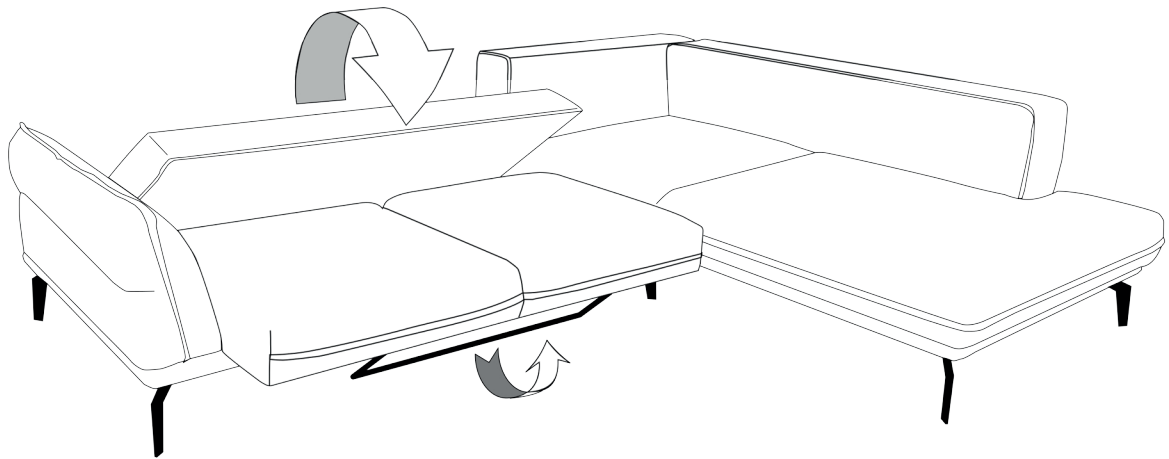

ZURICH

30 MIN.

A-1St.

B-1St.

C - 7 St.
17cm

D - 1St.
13-23cm

E - 7St.
M6x30

F - 14St.
5x25

G - 4 St.

H - 4 St.

ZURICH

30 MIN.

A-1St.

B-1St.

C - 7 St.
17cm

D - 1St.
13-23cm