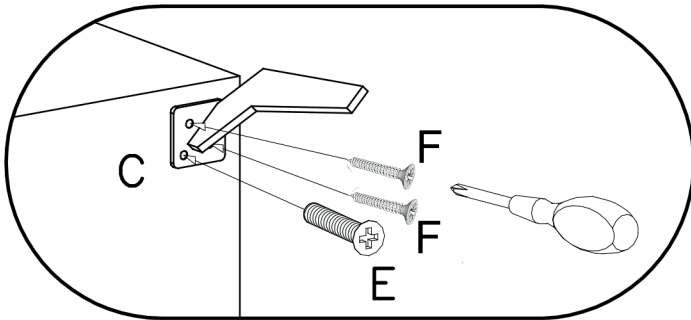

ZURICH

30 MIN.

A-1St.

B-1St.

C - 7 St.
17cm

D - 1St.
13-23cm

E - 7St.
M6x30

F - 14St.
5x25

G - 4 St.

H - 4 St.

ZURICH

30 MIN.

A-1St.

B-1St.

C - 7 St.
17cm

D - 1St.
13-23cm

E - 7St.
M6x30

F - 14St.
5x25

G - 4 St.

H - 4 St.

I