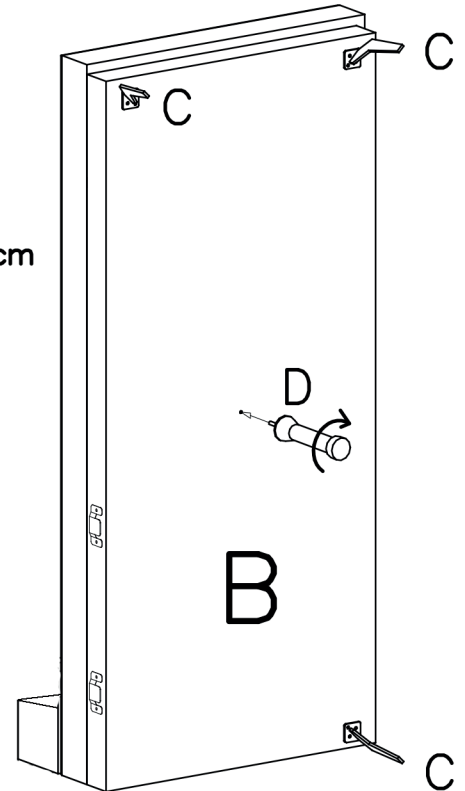

ZURICH

30 MIN.

A-1St.

B-1St.

C - 7 St.
17cm

D - 1St.
13-23cm

E - 7St.
M6x30

F - 14St.
5x25

G - 4 St.

H - 4 St.

ZURICH

30 MIN.

A-1St.

B-1St.

C - 7 St.
17cm

D - 1St.
13-23cm

E - 7St.
M6x30

F - 14St.
5x25

G - 4 St.

H - 4 St.

I