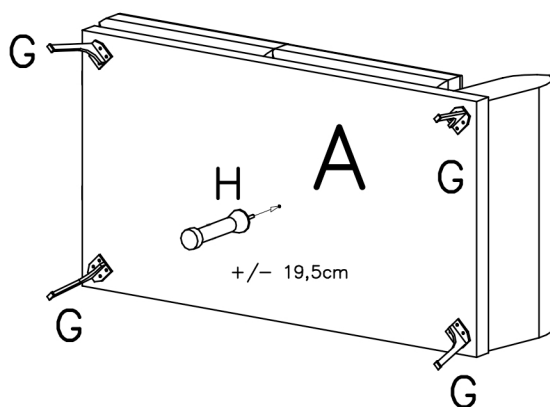

A - 1 St.

B - 1 St.

C - 3 St.

F - 32 St.
M8 x 40mm

G - 8 St.

H - 2 St.
13-23cm

J - 1 St.

I