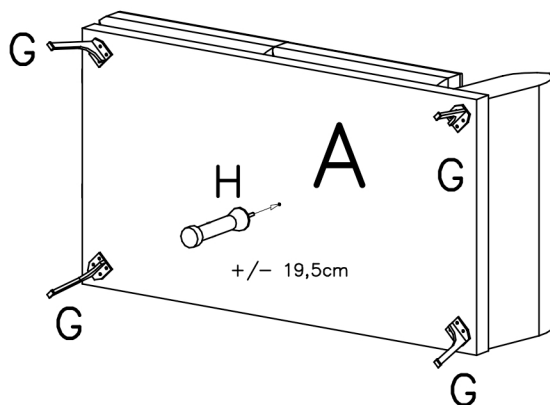

A - 1 St.

B - 1 St.

C - 3 St.

F - 32 St.
M8 x 40mm

G - 8 St.

H - 2 St.
13-23cm

J - 1 St.

I