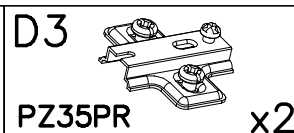

REMO RM 3 L/P

PRODUCENT/PRODUCER/Výrobce/Výrobca:
 FABRYKA MEBLI "MEBLAR" SP. J
 63-604 Baranów ul. Budka 7 Polska
 biuro@meblar.com.pl
 tel. + 48 62 791 20 41

MADE IN POLAND

1

A

B

II

VI