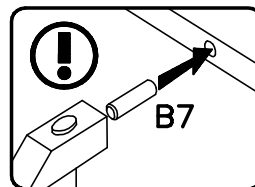

REMO RM 3 L/P

PRODUCENT/PRODUCER/Výrobce/Výrobca:
 FABRYKA MEBLI "MEBLAR" SP. J
 63-604 Baranów ul. Budka 7 Polska
 biuro@meblar.com.pl
 tel. + 48 62 791 20 41

MADE IN POLAND

1

A

B

II

VI