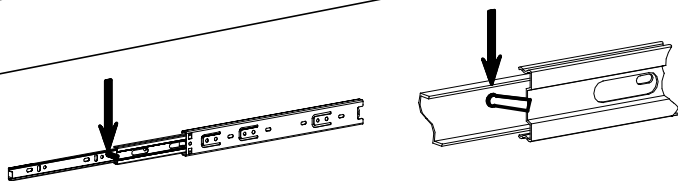

REMO RM 5

PRODUCENT/PRODUCER/Výrobce/Výrobca:
 FABRYKA MEBLI "MEBLAR" SP. J
 63-604 Baranów ul. Budka 7 Polska
 biuro@meblar.com.pl
 tel. + 48 62 791 20 41

MADE IN POLAND

450 430

1950

I

A

B