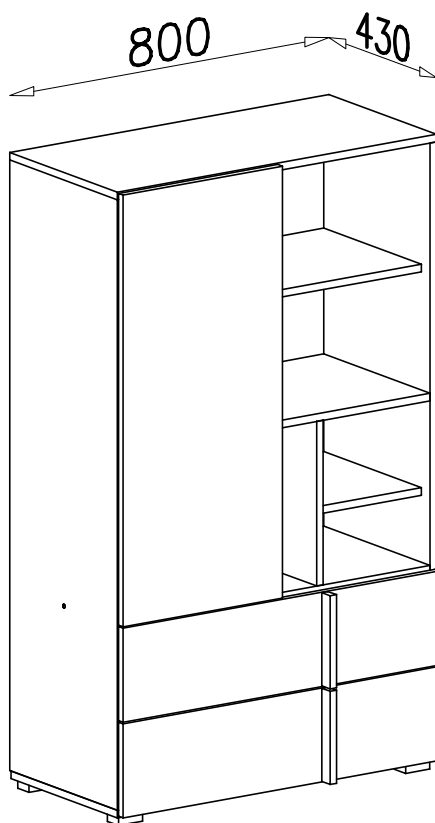

REMO RM 6

PRODUCENT/PRODUCER/Výrobce/Výrobca:
 FABRYKA MEBLI "MEBLAR" SP. J
 63-604 Baranów ul. Budka 7 Polska
 biuro@meblar.com.pl
 tel. + 48 62 791 20 41

MADE IN POLAND

1350

		B2  ø6x30 x4	D3  PZ35PR x2	E1  198mm x2
P2  x4	W1  x3	G8  4x30 x2	C3  Z35PR x2	H23  350mm x2
G12  3,5x25 x8	G4  4x16 x4	G2  3x20 x50	S2  x10	
A1  ø7x50 x9	B7  ø8x30 x43	W2  x1	F1  x16	G1  4x13 x20