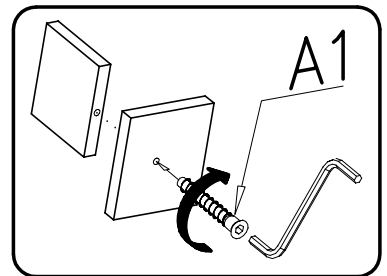

REMO RM 8

PRODUCENT/PRODUCER/Výrobce/Výrobca:
 FABRYKA MEBLI "MEBLAR" SP. J
 63-604 Baranów ul. Budka 7 Polska
 biuro@meblar.com.pl
 tel. + 48 62 791 20 41

MADE IN POLAND

900

1

A

B

II