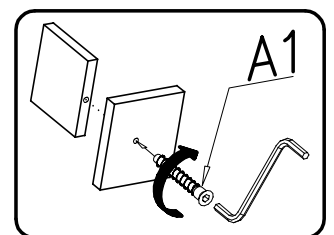

REMO RM 8

PRODUCENT/PRODUCER/Výrobce/Výrobca:
 FABRYKA MEBLI "MEBLAR" SP. J
 63-604 Baranów ul. Budka 7 Polska
 biuro@meblar.com.pl
 tel. + 48 62 791 20 41

MADE IN POLAND

900

1

A

B

II