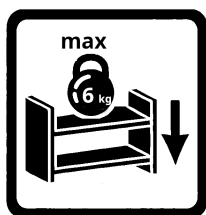

REMO RM 9

PRODUCENT/PRODUCER/Výrobce/Výrobca:
 FABRYKA MEBLI "MEBLAR" SP. J
 63-604 Baranów ul. Budka 7 Polska
 biuro@meblar.com.pl
 tel. + 48 62 791 20 41

MADE IN POLAND

900

S1  576mm x1	D3  PZ35PR x2	F1  x4	E1  198mm x3	
P2  x5	W1  GLUE, LEIM, LEPIDLO, LIM x3	G8  4x30 x3	C3  Z35PR x2	H23  350mm x3
G12  3,5x25 x10	G4  4x16 x4	G2  3x20 x55	S2  x12	G1  4x13 x30
A1  ø7x50 x7	B7  ø8x30 x47	W2  x1	B2  ø6x30 x6	G1  4x13 x30