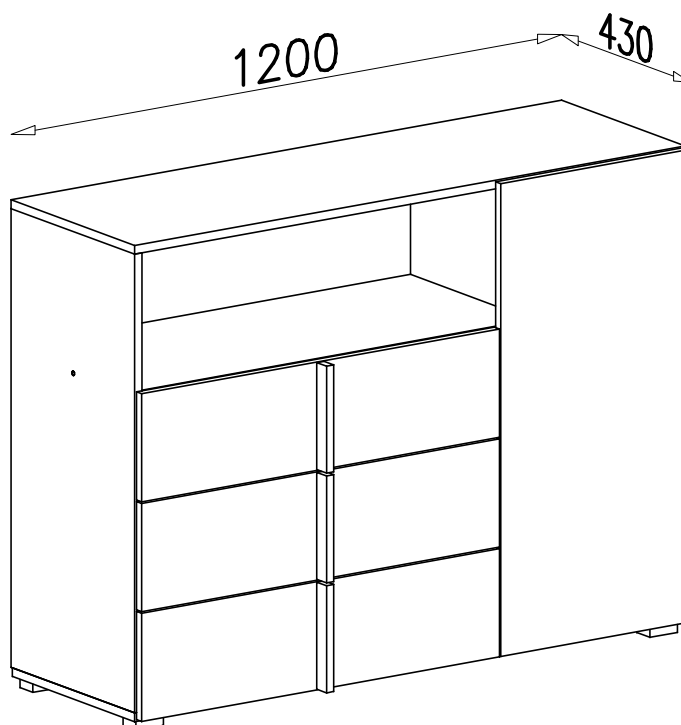

REMO RM 9

PRODUCENT/PRODUCER/Výrobce/Výrobca:
 FABRYKA MEBLI "MEBLAR" SP. J
 63-604 Baranów ul. Budka 7 Polska
 biuro@meblar.com.pl
 tel. + 48 62 791 20 41

MADE IN POLAND

900

S1  576mm x1	D3  PZ35PR x2	F1  x4	E1  198mm x3	
P2  x5	W1  GLUE, LEIM, LEPIDLO, LIM x3	G8  4x30 x3	C3  Z35PR x2	H23  350mm x3
G12  3,5x25 x10	G4  4x16 x4	G2  3x20 x55	S2  x12	G1  4x13 x30
A1  ø7x50 x7	B7  ø8x30 x47	W2  x1	B2  ø6x30 x6	G1  4x13 x30