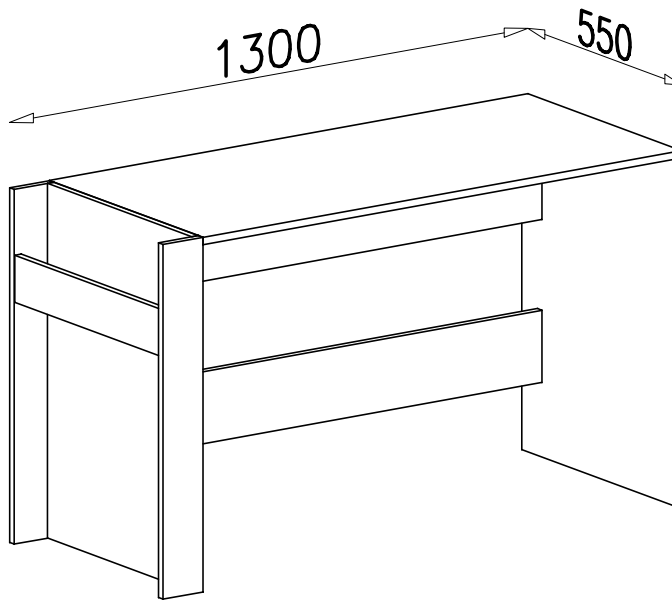

REMO RM 10

PRODUCENT/PRODUCER/Výrobce/Výrobca:
 FABRYKA MEBLI "MEBLAR" SP. J
 63-604 Baranów ul. Budka 7 Polska
 biuro@meblar.com.pl
 tel. + 48 62 791 20 41

MADE IN POLAND

760

x6

ø15x12

x6

x2

ø8x30

x38

x1

ø18

x6

x4

I

II