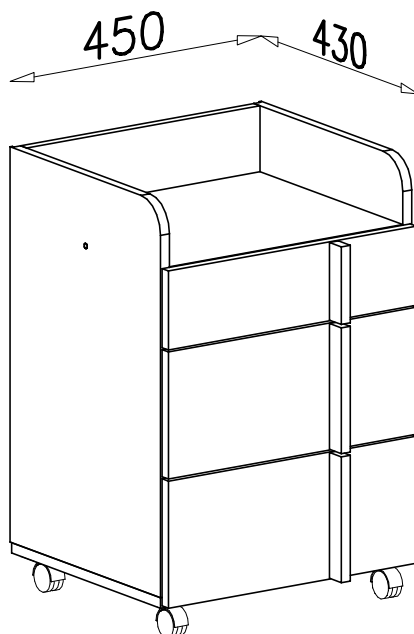

REMO RM 11

PRODUCENT/PRODUCER/Výrobce/Výrobca:
 FABRYKA MEBLI "MEBLAR" SP. J
 63-604 Baranów ul. Budka 7 Polska
 biuro@meblar.com.pl
 tel. + 48 62 791 20 41

MADE IN POLAND

650

	G4  4x16 x16	W1  GLUE, LEIM, LEPIDLO, LIM x2	G8  4x30 x3	E11  118mm x1
P7  x4	B2  ø6x30 x6	G2  3x20 x25	H23  x3	E12  191mm x2
A1  ø7x50 x4	B7  ø8x30 x36	W2  x1	G1  350mm x3	G1  4x13 x30