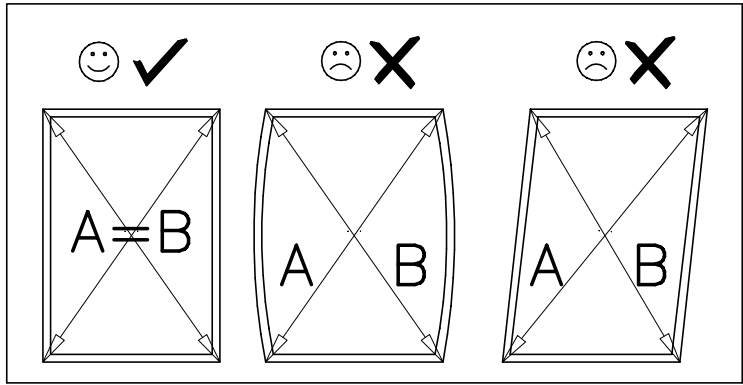

REMO RM 12

PRODUCENT/PRODUCER/Výrobce/Výrobca:
 FABRYKA MEBLI "MEBLAR" SP. J
 63-604 Baranów ul. Budka 7 Polska
 biuro@meblar.com.pl
 tel. + 48 62 791 20 41

MADE IN POLAND

400

1

II

III

IV