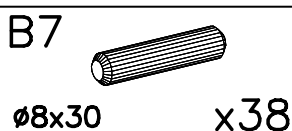

REMO RM 12

PRODUCENT/PRODUCER/Výrobce/Výrobca:
 FABRYKA MEBLI "MEBLAR" SP. J
 63-604 Baranów ul. Budka 7 Polska
 biuro@meblar.com.pl
 tel. + 48 62 791 20 41

MADE IN POLAND

400

1

II

III

IV