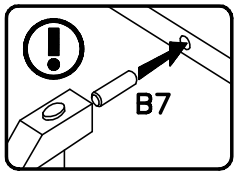

REMO RM 12

PRODUCENT/PRODUCER/Výrobce/Výrobca:
 FABRYKA MEBLI "MEBLAR" SP. J
 63-604 Baranów ul. Budka 7 Polska
 biuro@meblar.com.pl
 tel. + 48 62 791 20 41

MADE IN POLAND

400

1

II

III

IV