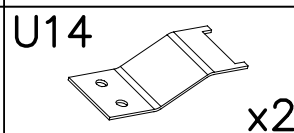

REMO RM 14

PRODUCENT/PRODUCER/Výrobce/Výrobca:
 FABRYKA MEBLI "MEBLAR" SP. J
 63-604 Baranów ul. Budka 7 Polska
 biuro@meblar.com.pl
 tel. + 48 62 791 20 41

MADE IN POLAND

300

I

II