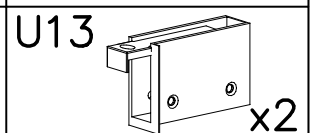

REMO RM 14

PRODUCENT/PRODUCER/Výrobce/Výrobca:
 FABRYKA MEBLI "MEBLAR" SP. J
 63-604 Baranów ul. Budka 7 Polska
 biuro@meblar.com.pl
 tel. + 48 62 791 20 41

MADE IN POLAND

300

I

II