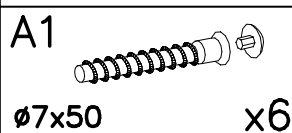

REMO RM 14

PRODUCENT/PRODUCER/Výrobce/Výrobca:
 FABRYKA MEBLI "MEBLAR" SP. J
 63-604 Baranów ul. Budka 7 Polska
 biuro@meblar.com.pl
 tel. + 48 62 791 20 41

MADE IN POLAND

300

I

II