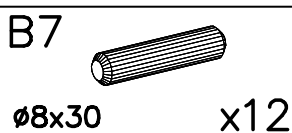

REMO RM 14

PRODUCENT/PRODUCER/Výrobce/Výrobca:
 FABRYKA MEBLI "MEBLAR" SP. J
 63-604 Baranów ul. Budka 7 Polska
 biuro@meblar.com.pl
 tel. + 48 62 791 20 41

MADE IN POLAND

300

I

II