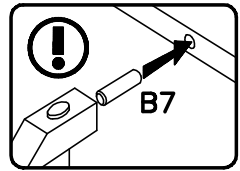

REMO RM 14

PRODUCENT/PRODUCER/Výrobce/Výrobca:
 FABRYKA MEBLI "MEBLAR" SP. J
 63-604 Baranów ul. Budka 7 Polska
 biuro@meblar.com.pl
 tel. + 48 62 791 20 41

MADE IN POLAND

300

I

II