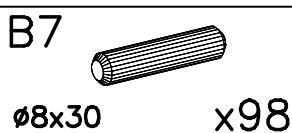

REMO RM 15

PRODUCENT/PRODUCER/Výrobce/Výrobca:
 FABRYKA MEBLI "MEBLAR" SP. J
 63-604 Baranów ul. Budka 7 Polska
 biuro@meblar.com.pl
 tel. + 48 62 791 20 41

MADE IN POLAND

500

2040

940

I

II