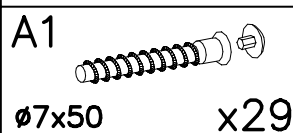

REMO RM 15

PRODUCENT/PRODUCER/Výrobce/Výrobca:
 FABRYKA MEBLI "MEBLAR" SP. J
 63-604 Baranów ul. Budka 7 Polska
 biuro@meblar.com.pl
 tel. + 48 62 791 20 41

MADE IN POLAND

500

2040

940

I

II