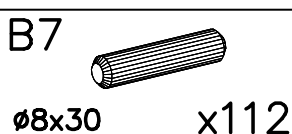

# REMO RM 16

PRODUCENT/PRODUCER/Výrobce/Výrobca:  
 FABRYKA MEBLI "MEBLAR" SP. J  
 63-604 Baranów ul. Budka 7 Polska  
 biuro@meblar.com.pl  
 tel. + 48 62 791 20 41

MADE IN POLAND

1

II

III

IV