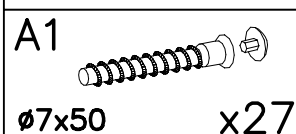

# REMO RM 16

PRODUCENT/PRODUCER/Výrobce/Výrobca:  
 FABRYKA MEBLI "MEBLAR" SP. J  
 63-604 Baranów ul. Budka 7 Polska  
 biuro@meblar.com.pl  
 tel. + 48 62 791 20 41

MADE IN POLAND

1

II

III

IV