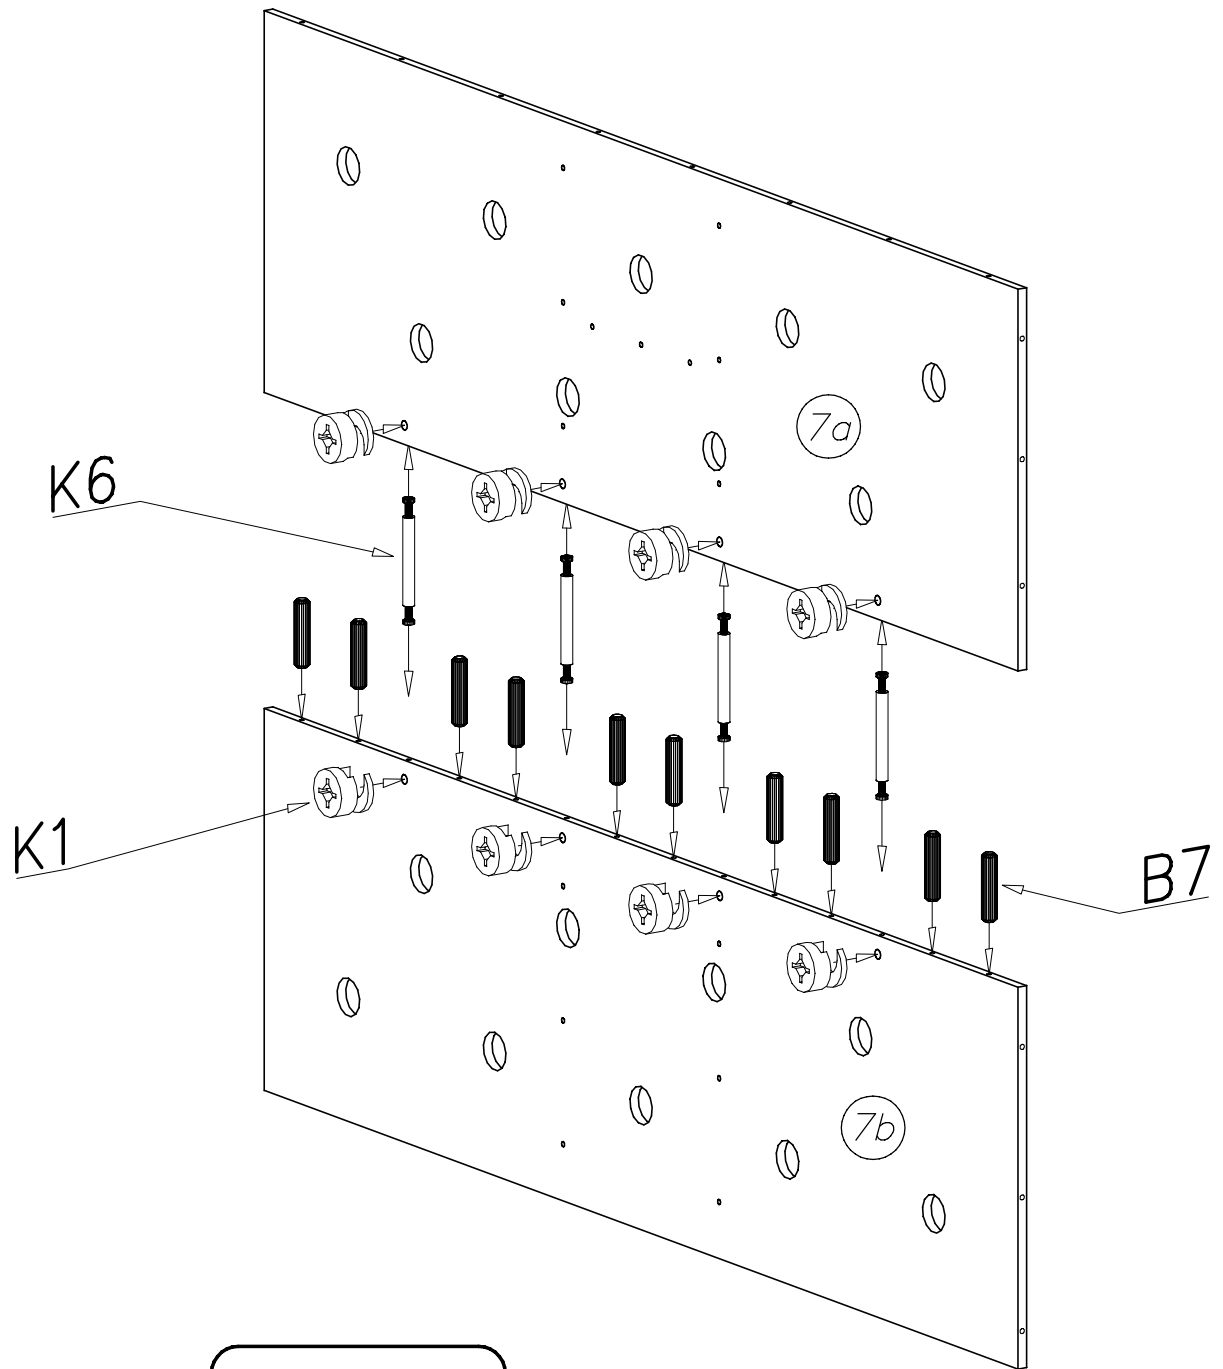

# REMO RM 16

PRODUCENT/PRODUCER/Výrobce/Výrobca:  
 FABRYKA MEBLI "MEBLAR" SP. J  
 63-604 Baranów ul. Budka 7 Polska  
 biuro@meblar.com.pl  
 tel. + 48 62 791 20 41

MADE IN POLAND

1

II

III

IV