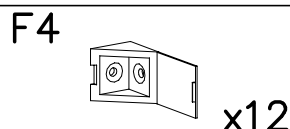

# REMO RM 16

PRODUCENT/PRODUCER/Výrobce/Výrobca:  
 FABRYKA MEBLI "MEBLAR" SP. J  
 63-604 Baranów ul. Budka 7 Polska  
 biuro@meblar.com.pl  
 tel. + 48 62 791 20 41

MADE IN POLAND

1

II

III

IV