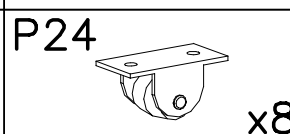

# REMO RM 16

PRODUCENT/PRODUCER/Výrobce/Výrobca:  
 FABRYKA MEBLI "MEBLAR" SP. J  
 63-604 Baranów ul. Budka 7 Polska  
 biuro@meblar.com.pl  
 tel. + 48 62 791 20 41

MADE IN POLAND

1

II

III

IV