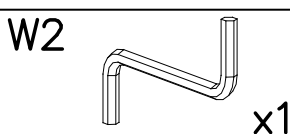

# REMO RM 16

PRODUCENT/PRODUCER/Výrobce/Výrobca:  
 FABRYKA MEBLI "MEBLAR" SP. J  
 63-604 Baranów ul. Budka 7 Polska  
 biuro@meblar.com.pl  
 tel. + 48 62 791 20 41

MADE IN POLAND

1

II

III

IV