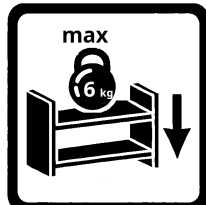

# REMO RM 16

PRODUCENT/PRODUCER/Výrobce/Výrobca:  
 FABRYKA MEBLI "MEBLAR" SP. J  
 63-604 Baranów ul. Budka 7 Polska  
 biuro@meblar.com.pl  
 tel. + 48 62 791 20 41

MADE IN POLAND

1

II

III

IV