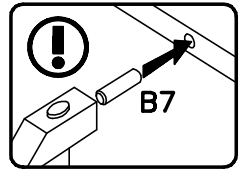

# REMO RM 16

PRODUCENT/PRODUCER/Výrobce/Výrobca:  
 FABRYKA MEBLI "MEBLAR" SP. J  
 63-604 Baranów ul. Budka 7 Polska  
 biuro@meblar.com.pl  
 tel. + 48 62 791 20 41

MADE IN POLAND

1

II

III

IV