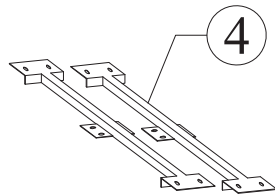

VAST 130-330

MONTAŽ/ INSTALLATION

5 LONG max 5x40cm
LONG BIS max 3x60cm

VAST 130-330 (130+5x40cm)

ROZKŁADANIE/ UNFOLDING/
ENTFALTEN