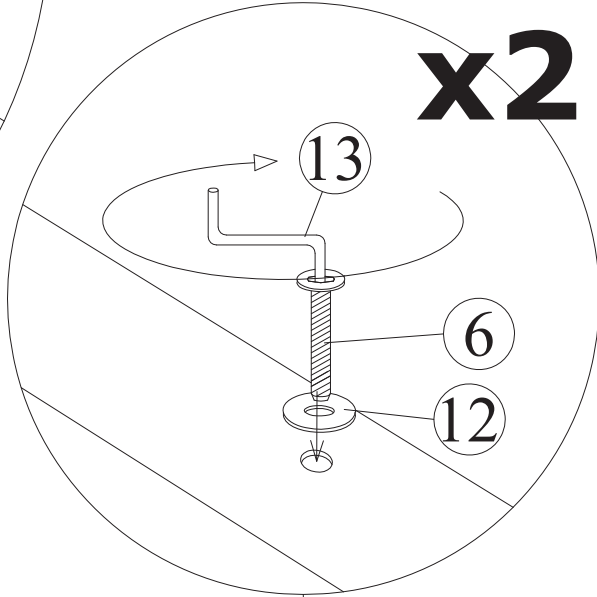

VAST 130-330

MONTAŽ/ INSTALLATION

5 LONG max 5x40cm
LONG BIS max 3x60cm

VAST 130-330 (130+5x40cm)

ROZKŁADANIE/ UNFOLDING/
ENTFALTEN