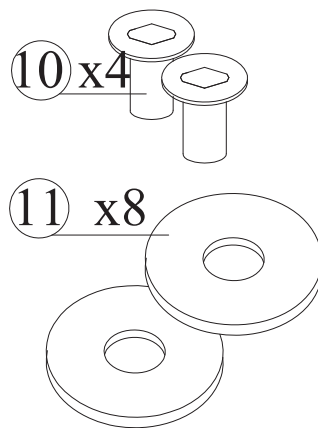

VAST 130-330

MONTAŽ/ INSTALLATION

5 LONG max 5x40cm
LONG BIS max 3x60cm

VAST 130-330 (130+5x40cm)

ROZKŁADANIE/ UNFOLDING/
ENTFALTEN