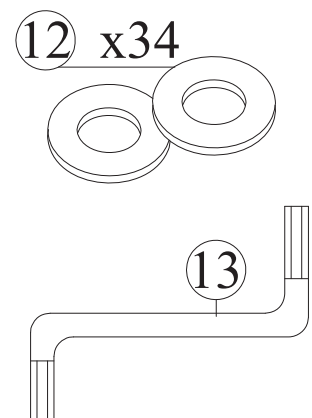

VAST 130-330

MONTAŽ/ INSTALLATION

5 LONG max 5x40cm
LONG BIS max 3x60cm

VAST 130-330 (130+5x40cm)

ROZKŁADANIE/ UNFOLDING/
ENTFALTEN