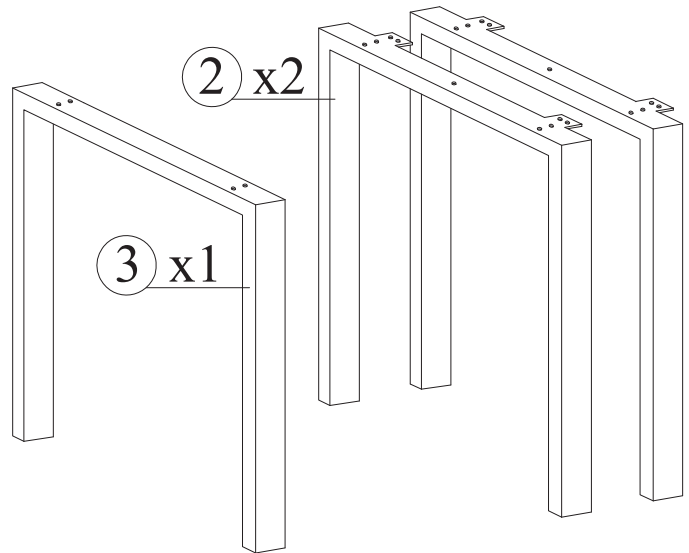

VAST 130-330

MONTAŽ/ INSTALLATION

5 LONG max 5x40cm
LONG BIS max 3x60cm

VAST 130-330 (130+5x40cm)

ROZKŁADANIE/ UNFOLDING/
ENTFALTEN