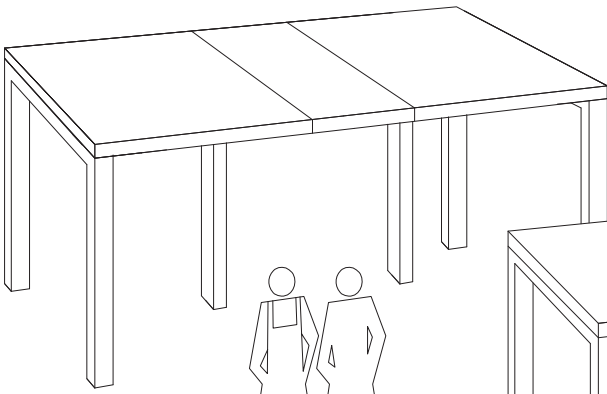

VAST 130-330

MONTAŽ/ INSTALLATION

5 LONG max 5x40cm
LONG BIS max 3x60cm

VAST 130-330 (130+5x40cm)

ROZKŁADANIE/ UNFOLDING/
ENTFALTEN