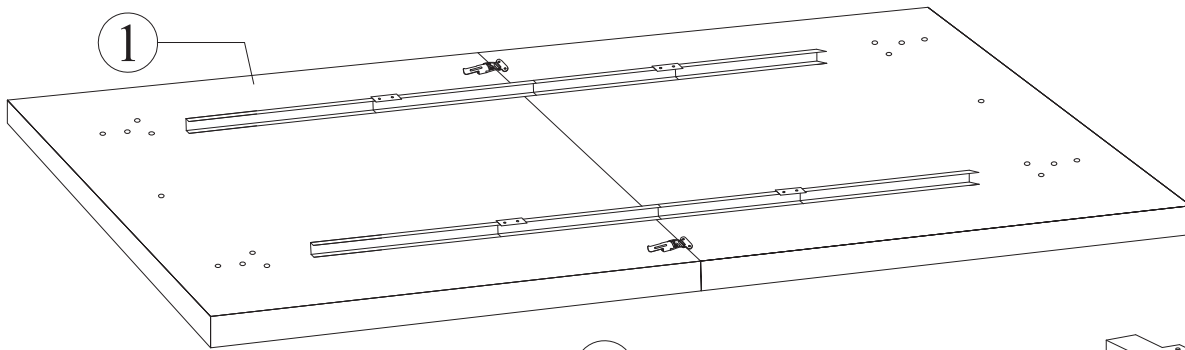

VAST 130-330

MONTAŽ/ INSTALLATION

5 LONG max 5x40cm
LONG BIS max 3x60cm

VAST 130-330 (130+5x40cm)

ROZKŁADANIE/ UNFOLDING/
ENTFALTEN