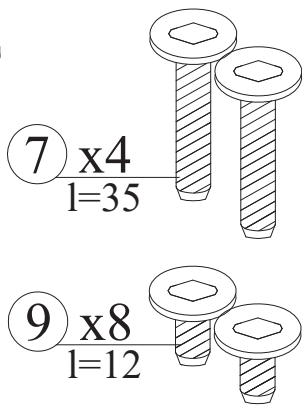

VAST 130-330

MONTAŽ/ INSTALLATION

5 LONG max 5x40cm
LONG BIS max 3x60cm

VAST 130-330 (130+5x40cm)

ROZKŁADANIE/ UNFOLDING/
ENTFALTEN