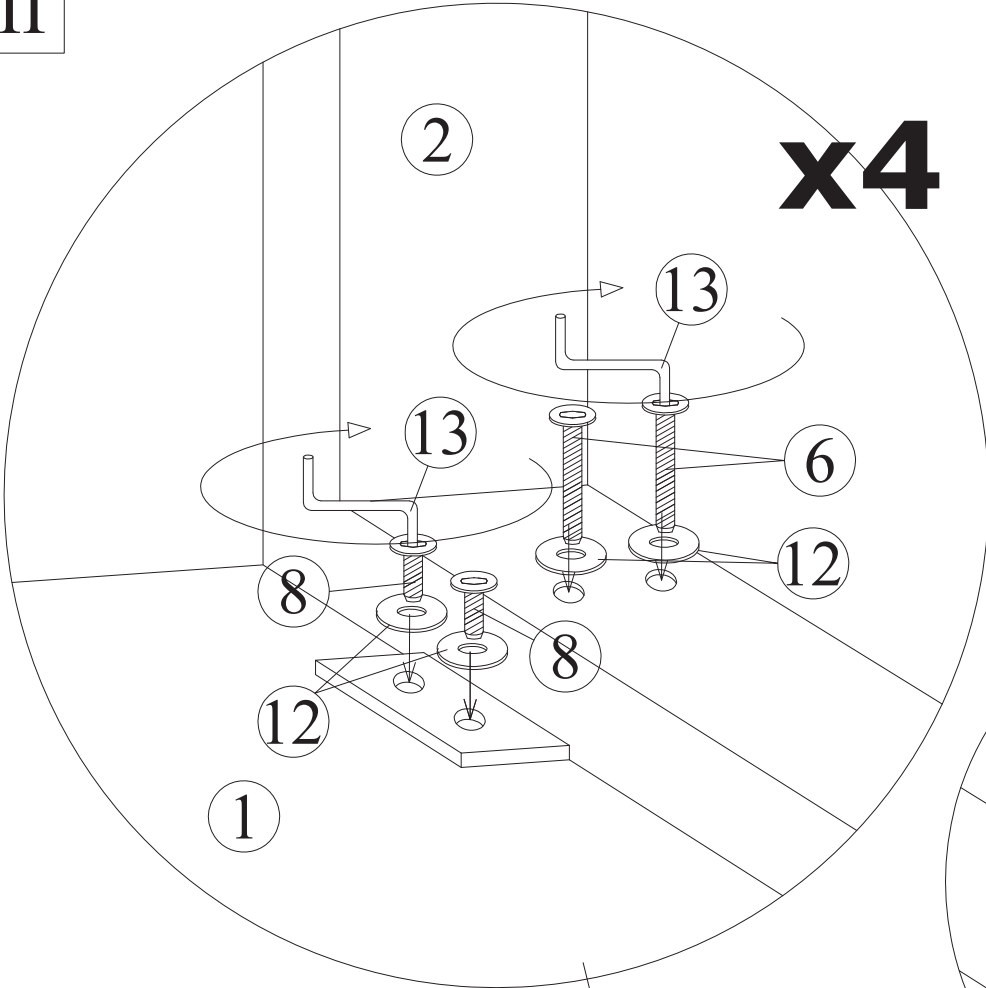

VAST 130-330

MONTAŽ/ INSTALLATION

5 LONG max 5x40cm
LONG BIS max 3x60cm

VAST 130-330 (130+5x40cm)

ROZKŁADANIE/ UNFOLDING/
ENTFALTEN