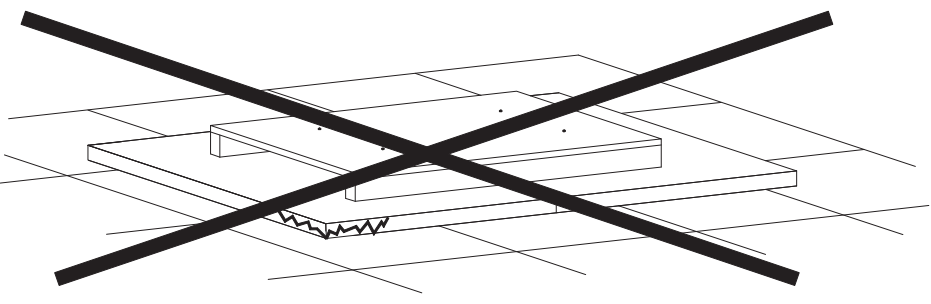

VAST 130-330

MONTAŽ/ INSTALLATION

5 LONG max 5x40cm
LONG BIS max 3x60cm

VAST 130-330 (130+5x40cm)

ROZKŁADANIE/ UNFOLDING/
ENTFALTEN