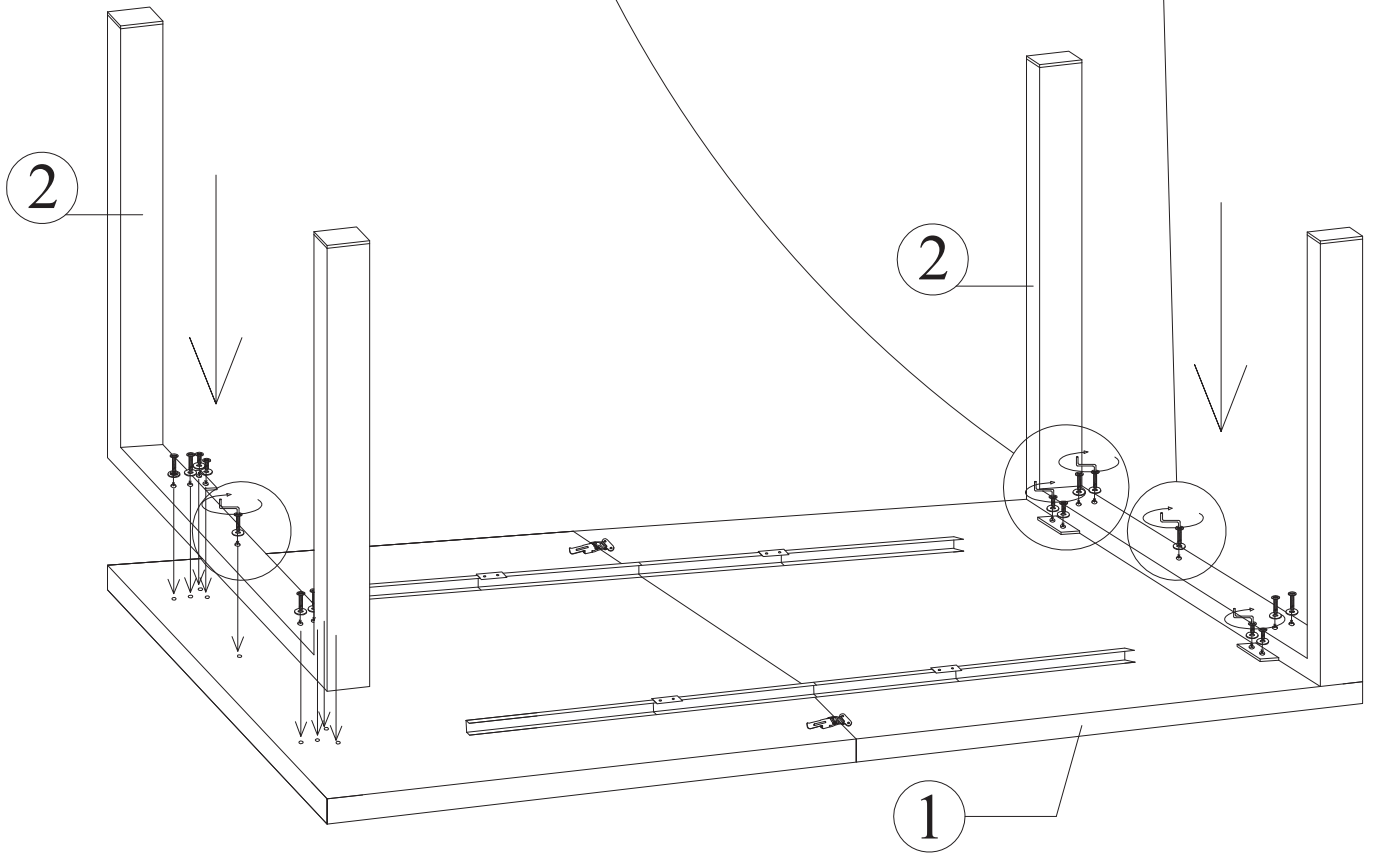

VAST 130-330

MONTAŽ/ INSTALLATION

5 LONG max 5x40cm
LONG BIS max 3x60cm

VAST 130-330 (130+5x40cm)

ROZKŁADANIE/ UNFOLDING/
ENTFALTEN