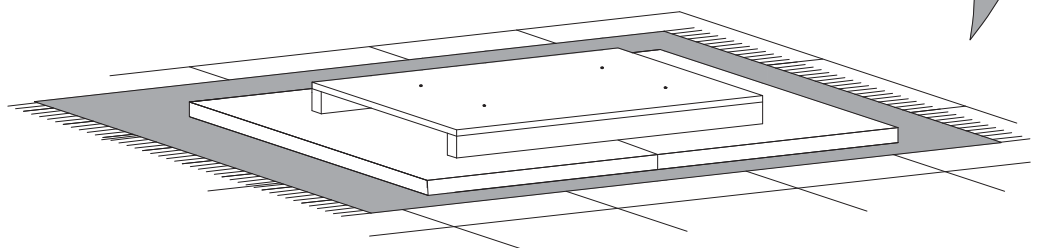

VAST 130-330

MONTAŽ/ INSTALLATION

5 LONG max 5x40cm
LONG BIS max 3x60cm

VAST 130-330 (130+5x40cm)

ROZKŁADANIE/ UNFOLDING/
ENTFALTEN