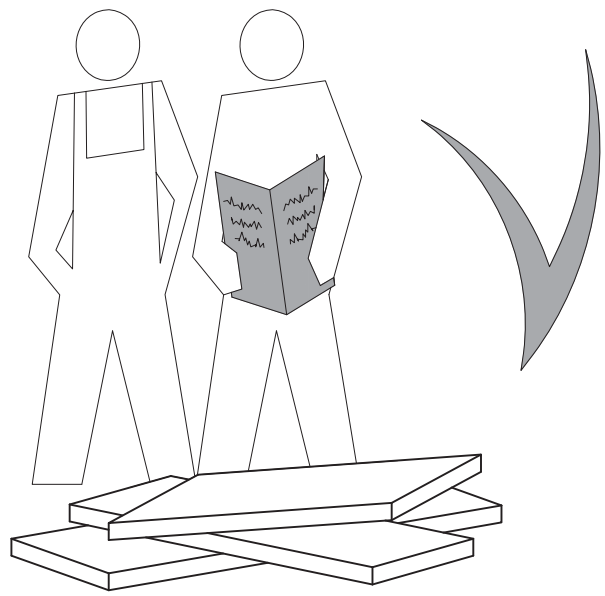

VAST 130-330

MONTAŽ/ INSTALLATION

5 LONG max 5x40cm
LONG BIS max 3x60cm

VAST 130-330 (130+5x40cm)

ROZKŁADANIE/ UNFOLDING/
ENTFALTEN