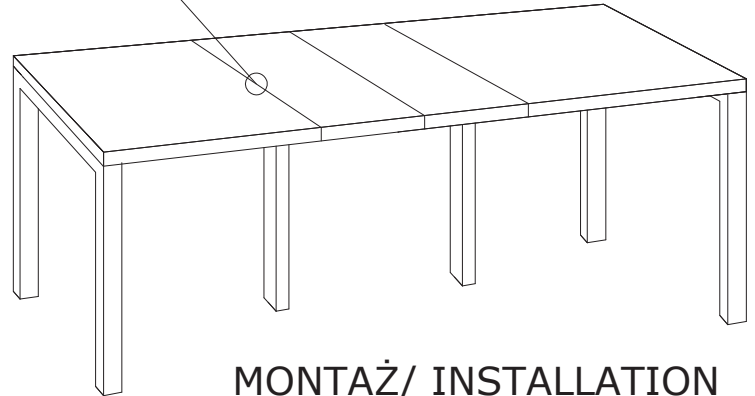

VAST 130-330

MONTAŽ/ INSTALLATION

5 LONG max 5x40cm
LONG BIS max 3x60cm

VAST 130-330 (130+5x40cm)

ROZKŁADANIE/ UNFOLDING/
ENTFALTEN