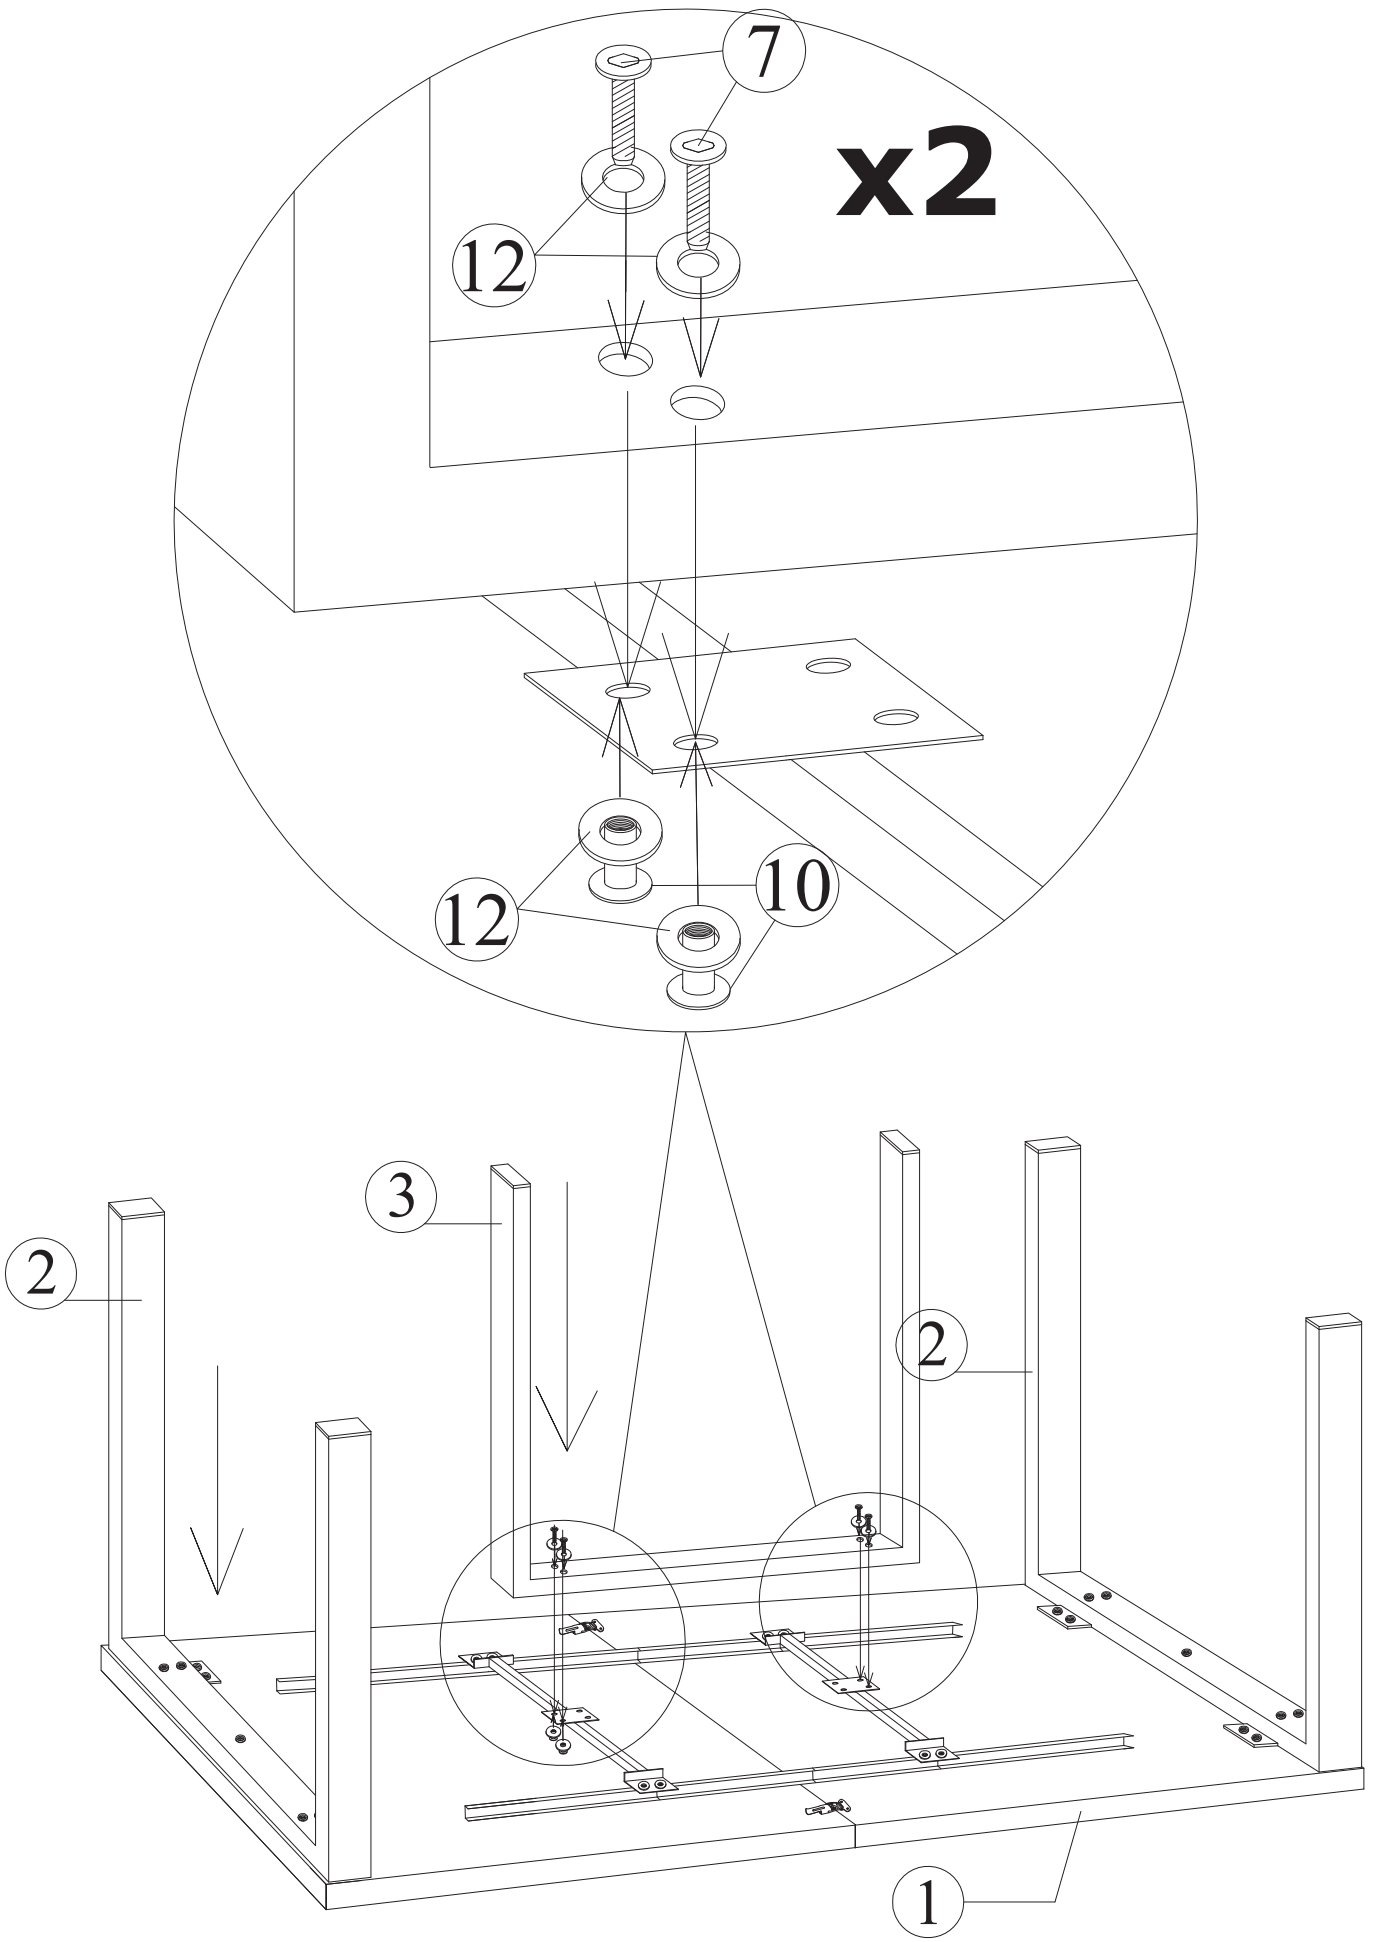

VAST 130-330

MONTAŽ/ INSTALLATION

5 LONG max 5x40cm
LONG BIS max 3x60cm

VAST 130-330 (130+5x40cm)

ROZKŁADANIE/ UNFOLDING/
ENTFALTEN