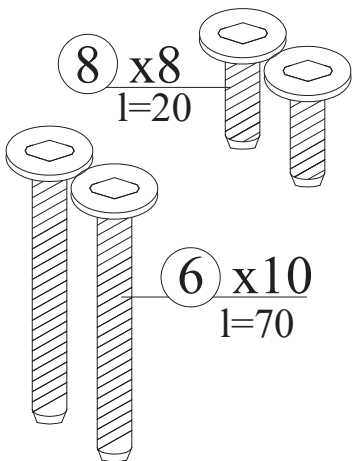

VAST 130-330

MONTAŽ/ INSTALLATION

5 LONG max 5x40cm
LONG BIS max 3x60cm

VAST 130-330 (130+5x40cm)

ROZKŁADANIE/ UNFOLDING/
ENTFALTEN