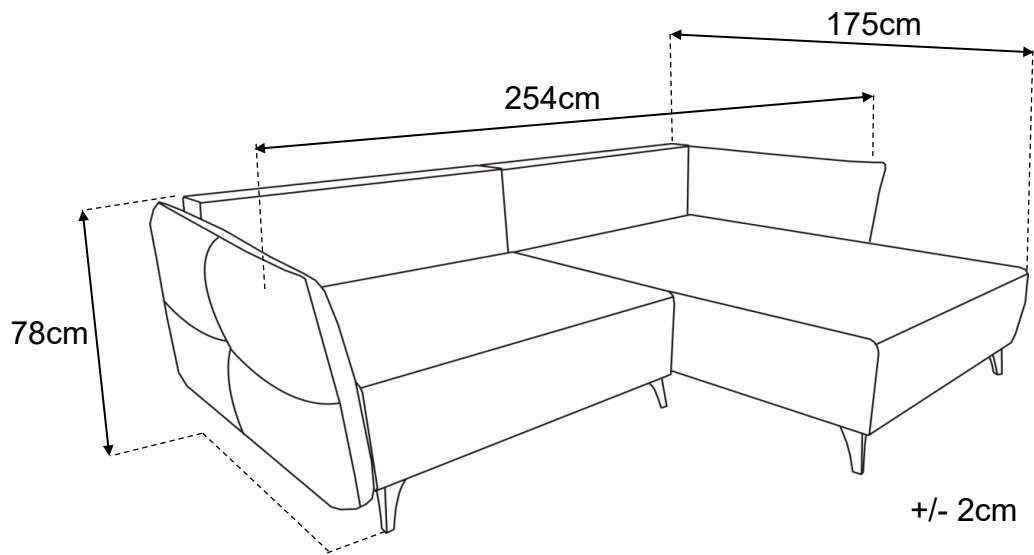

# NESSO 2FBAL-OTR

60 min

Art.Nr. 02150013/02

	X	Y	Z	PCS	
1	110	90	37	x1	1/3
2	110	64	18	x1	1/3
3	173	113	64	x1	2/3
4	108	62	10	x2	3/3
5	108	62	10	x2	3/3
6	110	55	30	x2	2/3
7	70	30	18	x2	2/3

1

1

B

E