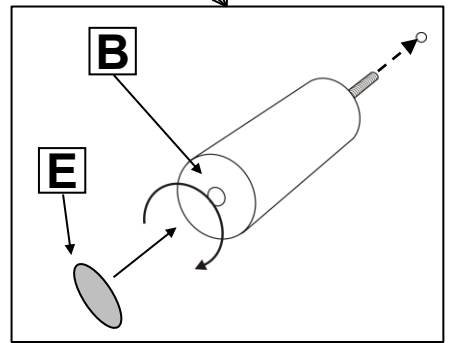

# NESSO 2FBAL-OTR

60 min

Art.Nr. 02150013/02

	X	Y	Z	PCS	
1	110	90	37	x1	1/3
2	110	64	18	x1	1/3
3	173	113	64	x1	2/3
4	108	62	10	x2	3/3
5	108	62	10	x2	3/3
6	110	55	30	x2	2/3
7	70	30	18	x2	2/3

1

1

B

E