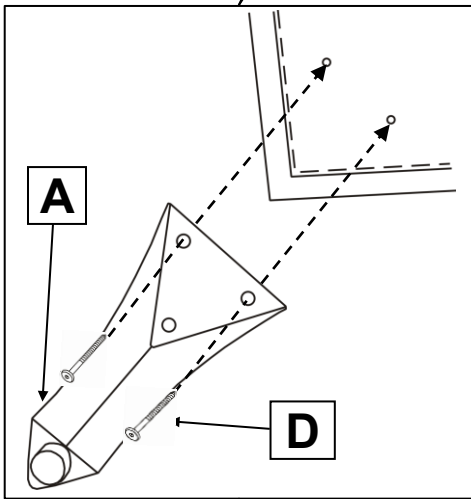

# NESSO 2FBAL-OTR

60 min

Art.Nr. 02150013/02

	X	Y	Z	PCS	
1	110	90	37	x1	1/3
2	110	64	18	x1	1/3
3	173	113	64	x1	2/3
4	108	62	10	x2	3/3
5	108	62	10	x2	3/3
6	110	55	30	x2	2/3
7	70	30	18	x2	2/3

1

1

B

E