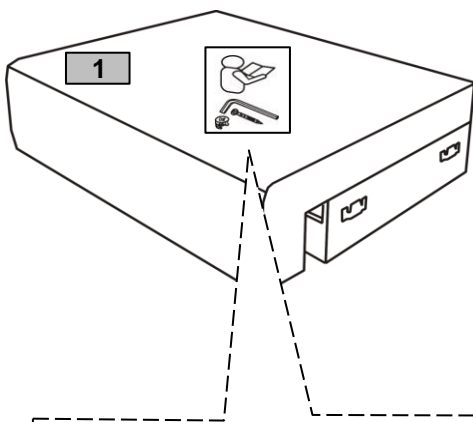

# NESSO 2FBAL-OTR

60 min

Art.Nr. 02150013/02

	X	Y	Z	PCS	
1	110	90	37	x1	1/3
2	110	64	18	x1	1/3
3	173	113	64	x1	2/3
4	108	62	10	x2	3/3
5	108	62	10	x2	3/3
6	110	55	30	x2	2/3
7	70	30	18	x2	2/3

1

1

B

E