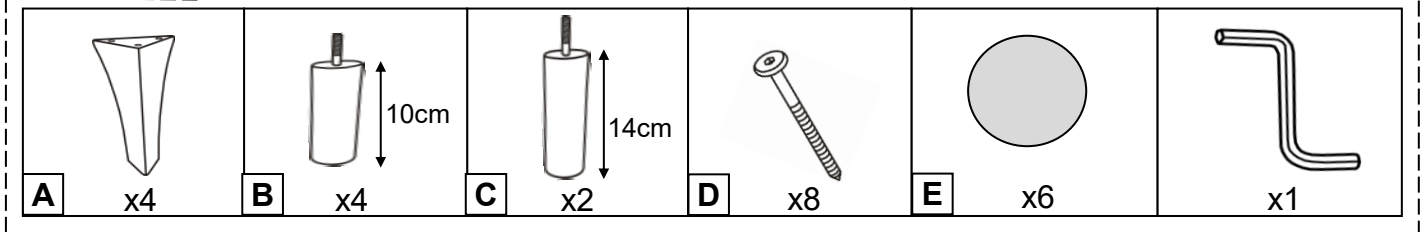

# NESSO 2FBAL-OTR

60 min

Art.Nr. 02150013/02

	X	Y	Z	PCS	
1	110	90	37	x1	1/3
2	110	64	18	x1	1/3
3	173	113	64	x1	2/3
4	108	62	10	x2	3/3
5	108	62	10	x2	3/3
6	110	55	30	x2	2/3
7	70	30	18	x2	2/3

1

1

B

E