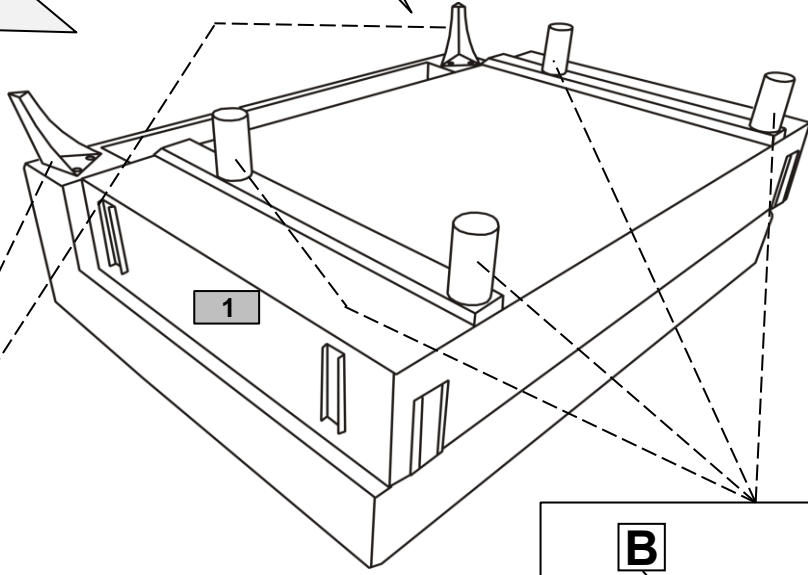

# NESSO 2FBAL-OTR

60 min

Art.Nr. 02150013/02

	X	Y	Z	PCS	
1	110	90	37	x1	1/3
2	110	64	18	x1	1/3
3	173	113	64	x1	2/3
4	108	62	10	x2	3/3
5	108	62	10	x2	3/3
6	110	55	30	x2	2/3
7	70	30	18	x2	2/3

1

1

B

E