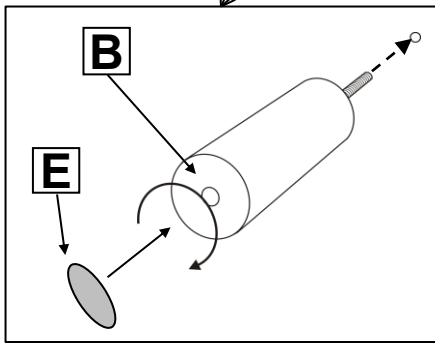

NESSO OTL-2FBAR

60 min

Art.Nr. 02150013/01

	X	Y	Z	PCS	
1	110	90	37	x1	1/3
2	110	64	18	x1	1/3
3	173	113	64	x1	2/3
4	108	62	10	x2	3/3
5	108	62	10	x2	3/3
6	110	55	30	x2	2/3
7	70	30	18	x2	2/3

5

7

6