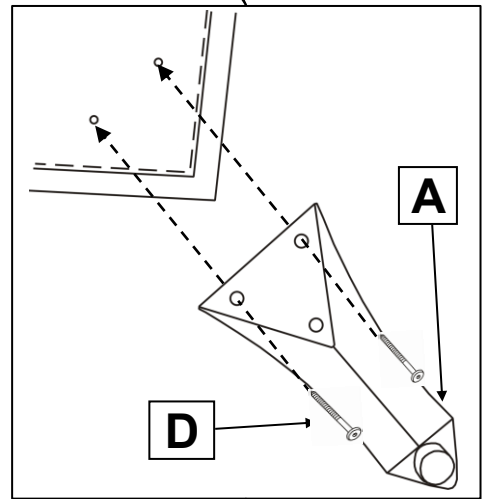

NESSO OTL-2FBAR

60 min

Art.Nr. 02150013/01

	X	Y	Z	PCS	
1	110	90	37	x1	1/3
2	110	64	18	x1	1/3
3	173	113	64	x1	2/3
4	108	62	10	x2	3/3
5	108	62	10	x2	3/3
6	110	55	30	x2	2/3
7	70	30	18	x2	2/3

5

7

6