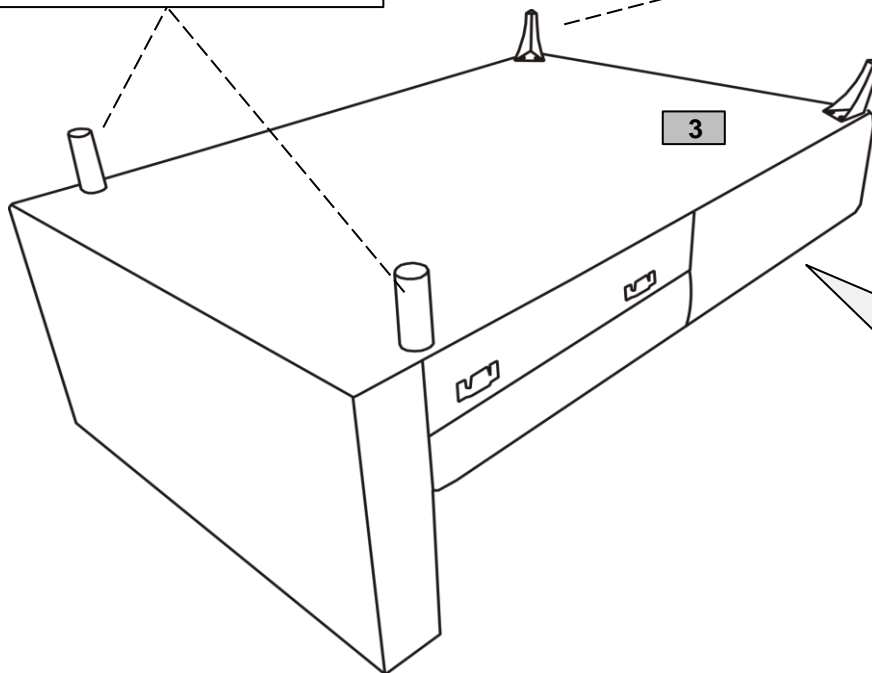

NESSO OTL-2FBAR

60 min

Art.Nr. 02150013/01

	X	Y	Z	PCS	
1	110	90	37	x1	1/3
2	110	64	18	x1	1/3
3	173	113	64	x1	2/3
4	108	62	10	x2	3/3
5	108	62	10	x2	3/3
6	110	55	30	x2	2/3
7	70	30	18	x2	2/3

5

7

6