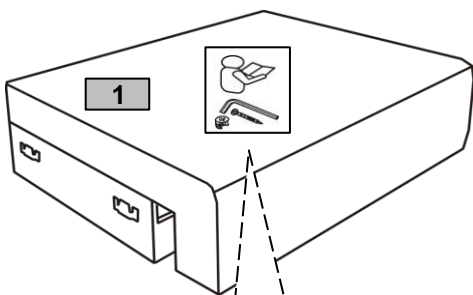

NESSO OTL-2FBAR

60 min

Art.Nr. 02150013/01

	X	Y	Z	PCS	
1	110	90	37	x1	1/3
2	110	64	18	x1	1/3
3	173	113	64	x1	2/3
4	108	62	10	x2	3/3
5	108	62	10	x2	3/3
6	110	55	30	x2	2/3
7	70	30	18	x2	2/3

5

7

6