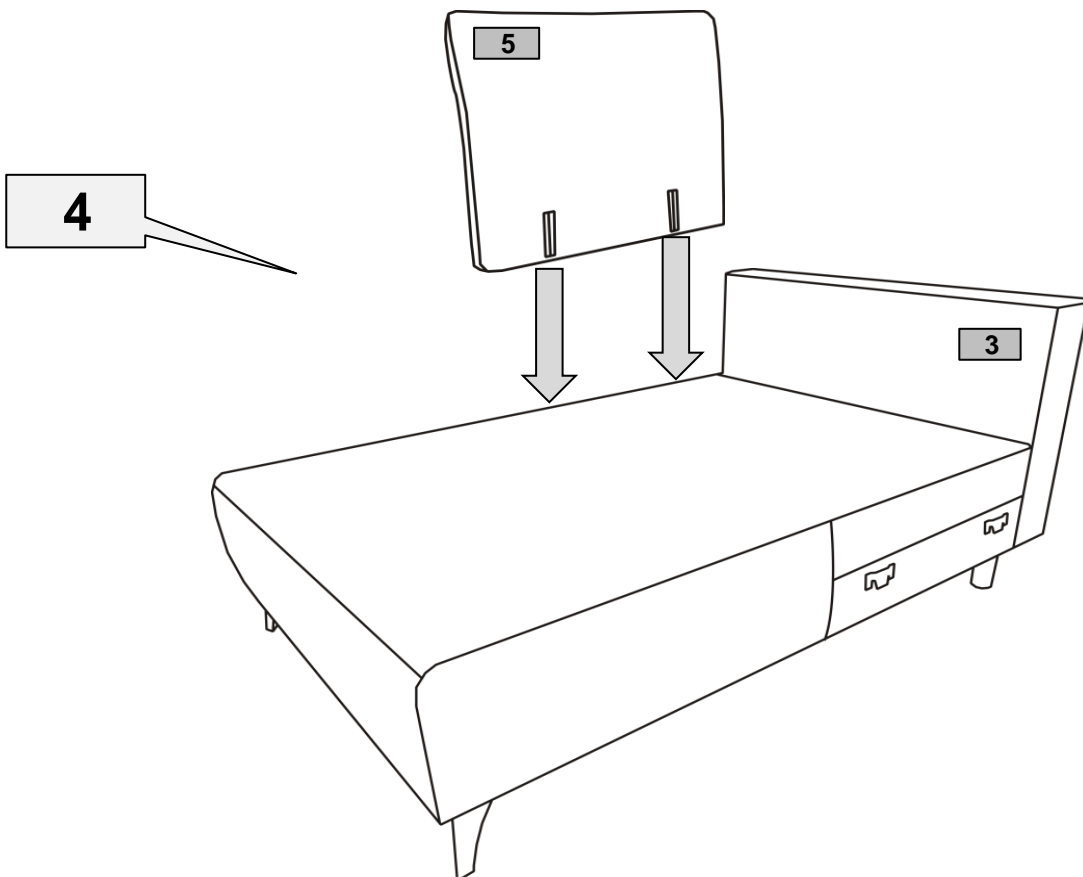

NESSO OTL-2FBAR

60 min

Art.Nr. 02150013/01

	X	Y	Z	PCS	
1	110	90	37	x1	1/3
2	110	64	18	x1	1/3
3	173	113	64	x1	2/3
4	108	62	10	x2	3/3
5	108	62	10	x2	3/3
6	110	55	30	x2	2/3
7	70	30	18	x2	2/3

5

7

6