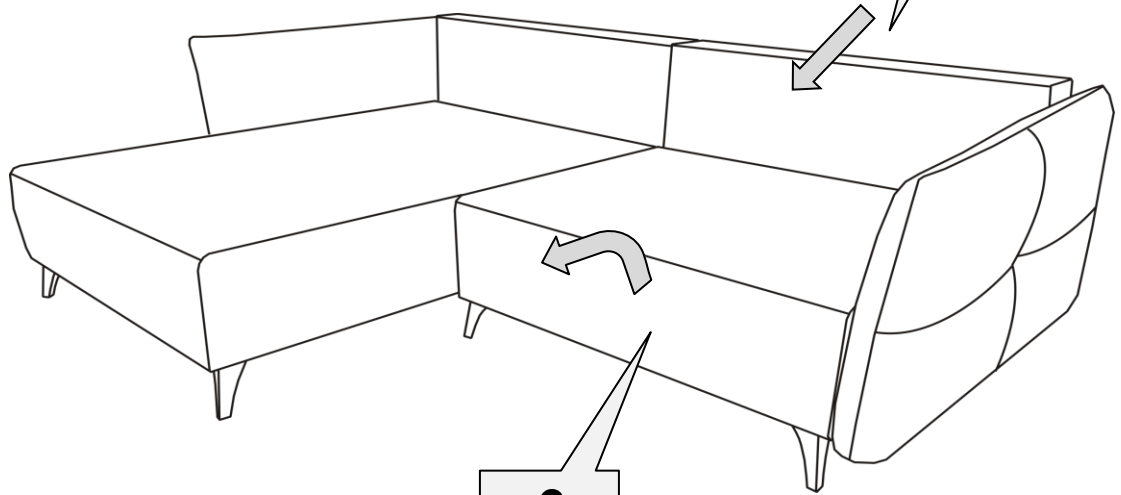

NESSO OTL-2FBAR

60 min

Art.Nr. 02150013/01

	X	Y	Z	PCS	
1	110	90	37	x1	1/3
2	110	64	18	x1	1/3
3	173	113	64	x1	2/3
4	108	62	10	x2	3/3
5	108	62	10	x2	3/3
6	110	55	30	x2	2/3
7	70	30	18	x2	2/3

5

7

6