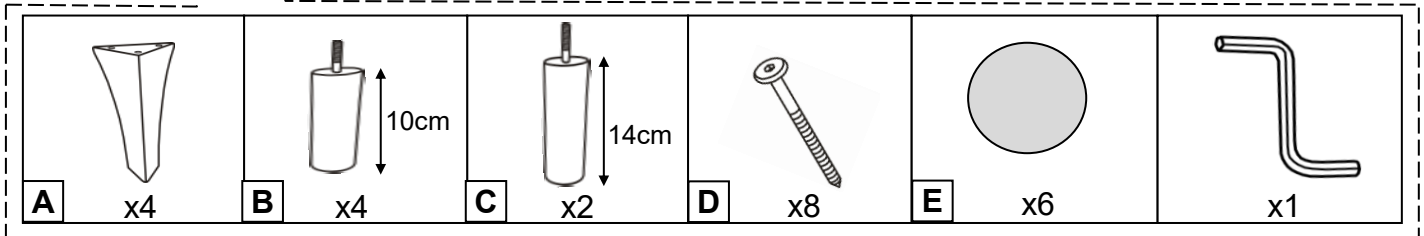

NESSO OTL-2FBAR

60 min

Art.Nr. 02150013/01

	X	Y	Z	PCS	
1	110	90	37	x1	1/3
2	110	64	18	x1	1/3
3	173	113	64	x1	2/3
4	108	62	10	x2	3/3
5	108	62	10	x2	3/3
6	110	55	30	x2	2/3
7	70	30	18	x2	2/3

5

7

6