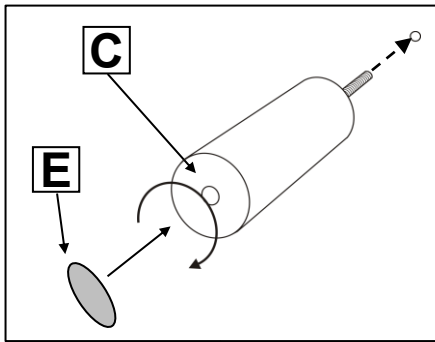

NESSO OTL-2FBAR

60 min

Art.Nr. 02150013/01

	X	Y	Z	PCS	
1	110	90	37	x1	1/3
2	110	64	18	x1	1/3
3	173	113	64	x1	2/3
4	108	62	10	x2	3/3
5	108	62	10	x2	3/3
6	110	55	30	x2	2/3
7	70	30	18	x2	2/3

5

7

6