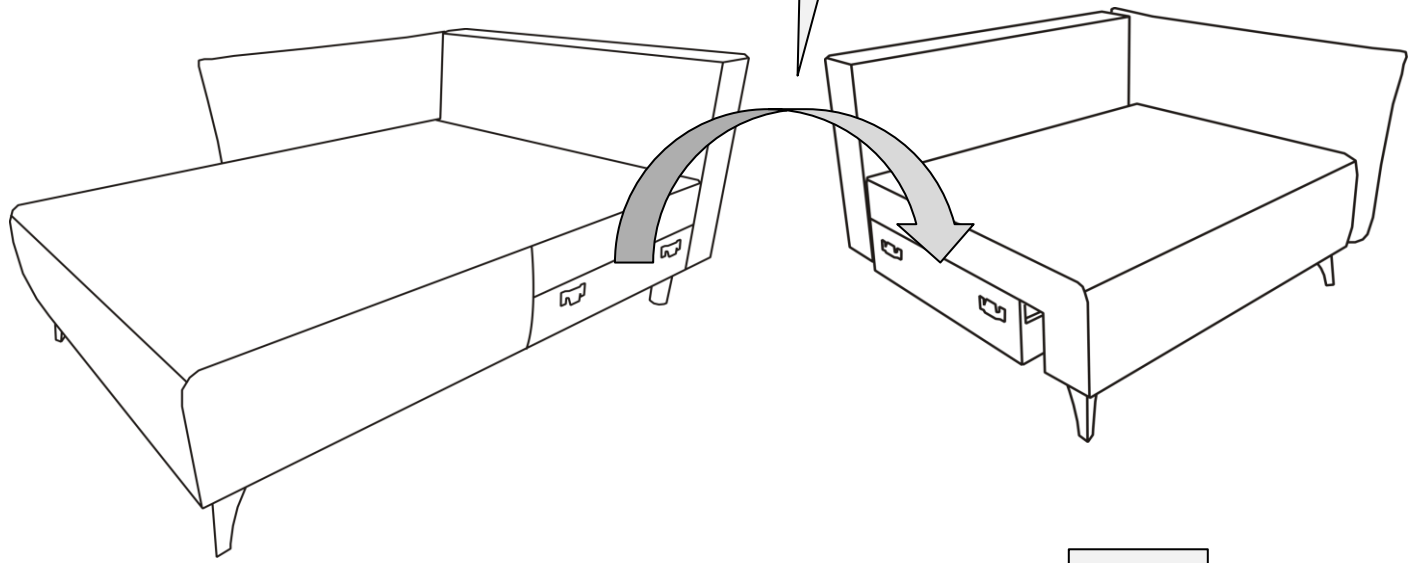

NESSO OTL-2FBAR

60 min

Art.Nr. 02150013/01

	X	Y	Z	PCS	
1	110	90	37	x1	1/3
2	110	64	18	x1	1/3
3	173	113	64	x1	2/3
4	108	62	10	x2	3/3
5	108	62	10	x2	3/3
6	110	55	30	x2	2/3
7	70	30	18	x2	2/3

5

7

6