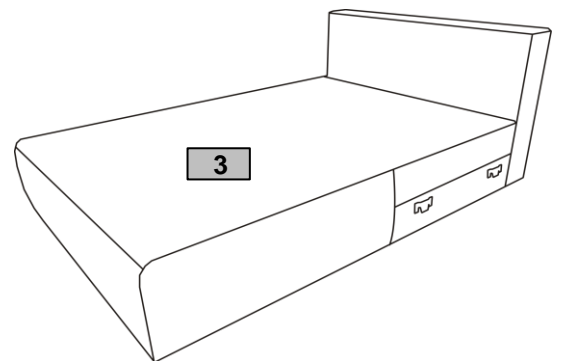

NESSO OTL-2FBAR

60 min

Art.Nr. 02150013/01

	X	Y	Z	PCS	
1	110	90	37	x1	1/3
2	110	64	18	x1	1/3
3	173	113	64	x1	2/3
4	108	62	10	x2	3/3
5	108	62	10	x2	3/3
6	110	55	30	x2	2/3
7	70	30	18	x2	2/3

5

7

6