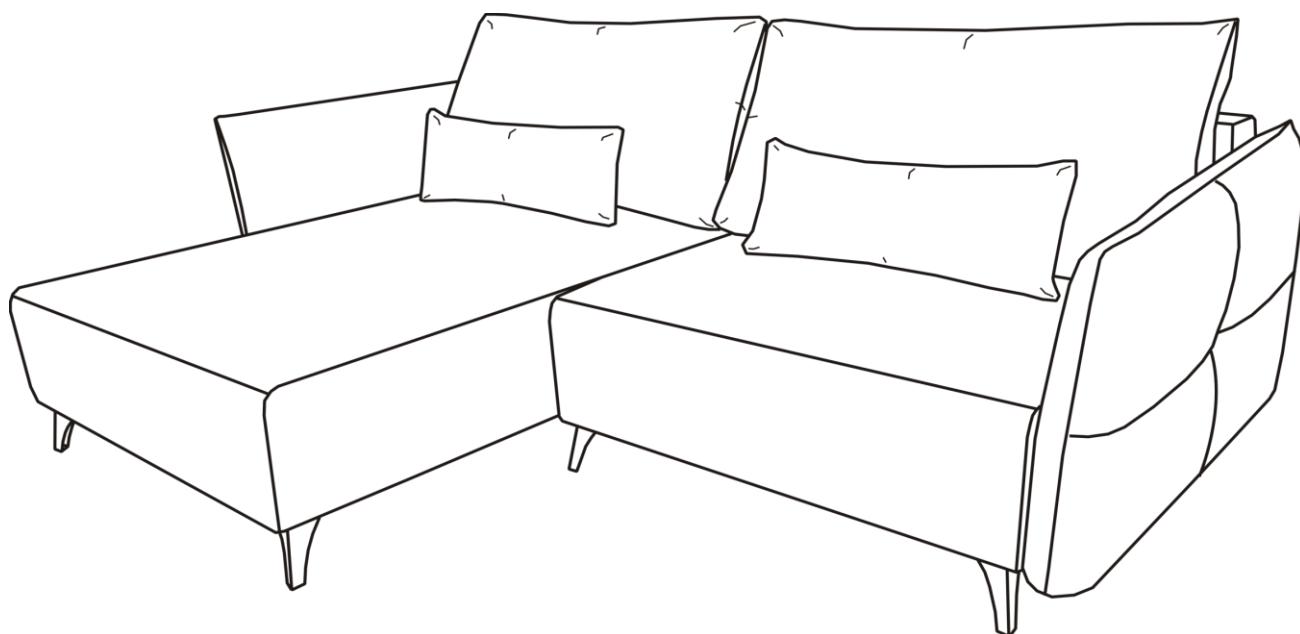

NESSO OTL-2FBAR

60 min

Art.Nr. 02150013/01

	X	Y	Z	PCS	
1	110	90	37	x1	1/3
2	110	64	18	x1	1/3
3	173	113	64	x1	2/3
4	108	62	10	x2	3/3
5	108	62	10	x2	3/3
6	110	55	30	x2	2/3
7	70	30	18	x2	2/3

5

7

6