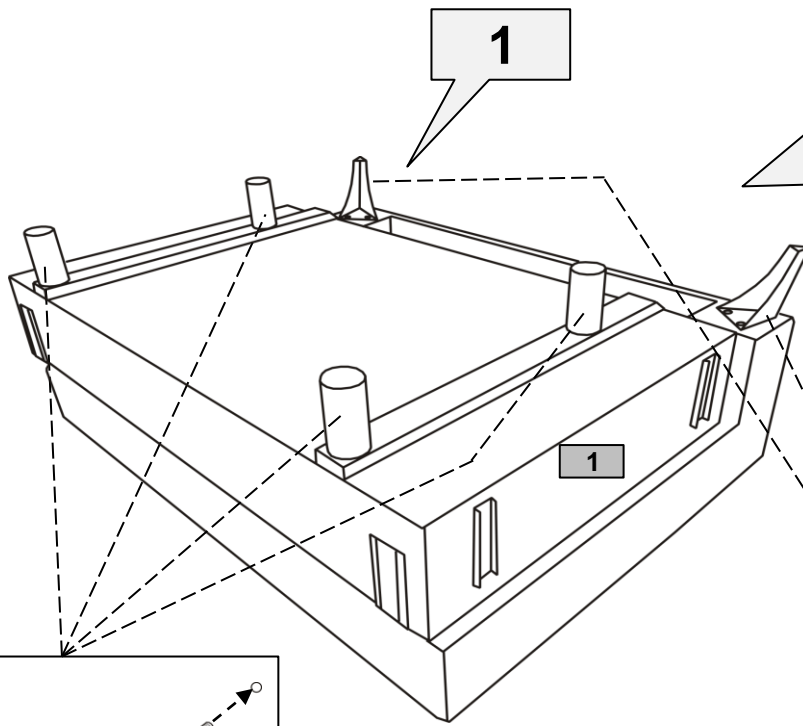

NESSO OTL-2FBAR

60 min

Art.Nr. 02150013/01

	X	Y	Z	PCS	
1	110	90	37	x1	1/3
2	110	64	18	x1	1/3
3	173	113	64	x1	2/3
4	108	62	10	x2	3/3
5	108	62	10	x2	3/3
6	110	55	30	x2	2/3
7	70	30	18	x2	2/3

5

7

6