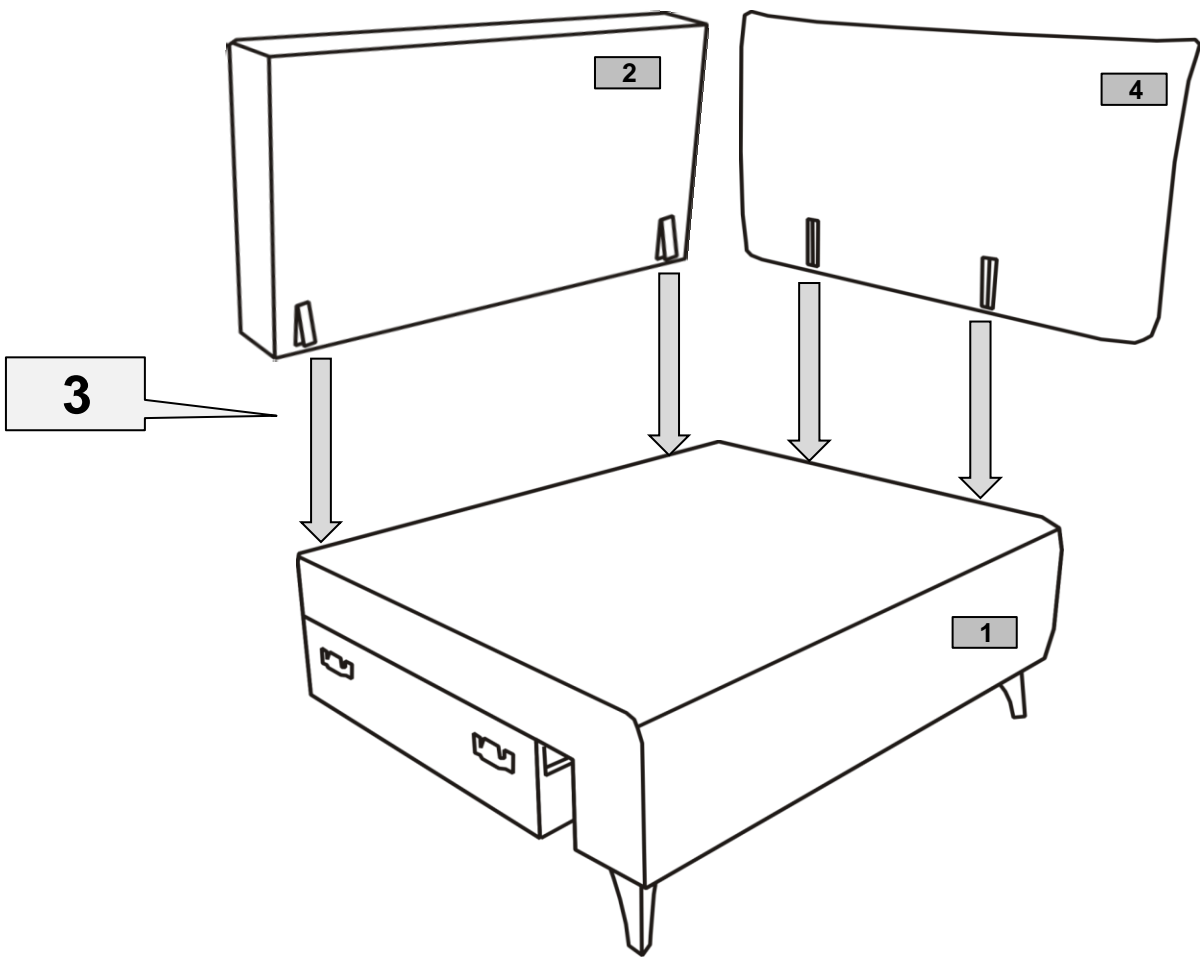

NESSO OTL-2FBAR

60 min

Art.Nr. 02150013/01

	X	Y	Z	PCS	
1	110	90	37	x1	1/3
2	110	64	18	x1	1/3
3	173	113	64	x1	2/3
4	108	62	10	x2	3/3
5	108	62	10	x2	3/3
6	110	55	30	x2	2/3
7	70	30	18	x2	2/3

5

7

6