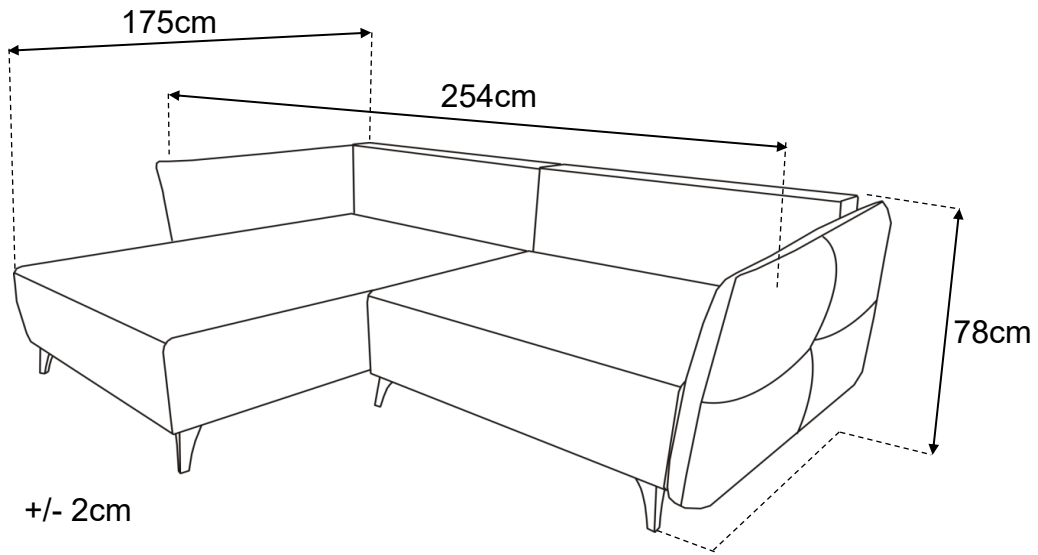

NESSO OTL-2FBAR

60 min

Art.Nr. 02150013/01

	X	Y	Z	PCS	
1	110	90	37	x1	1/3
2	110	64	18	x1	1/3
3	173	113	64	x1	2/3
4	108	62	10	x2	3/3
5	108	62	10	x2	3/3
6	110	55	30	x2	2/3
7	70	30	18	x2	2/3

5

7

6