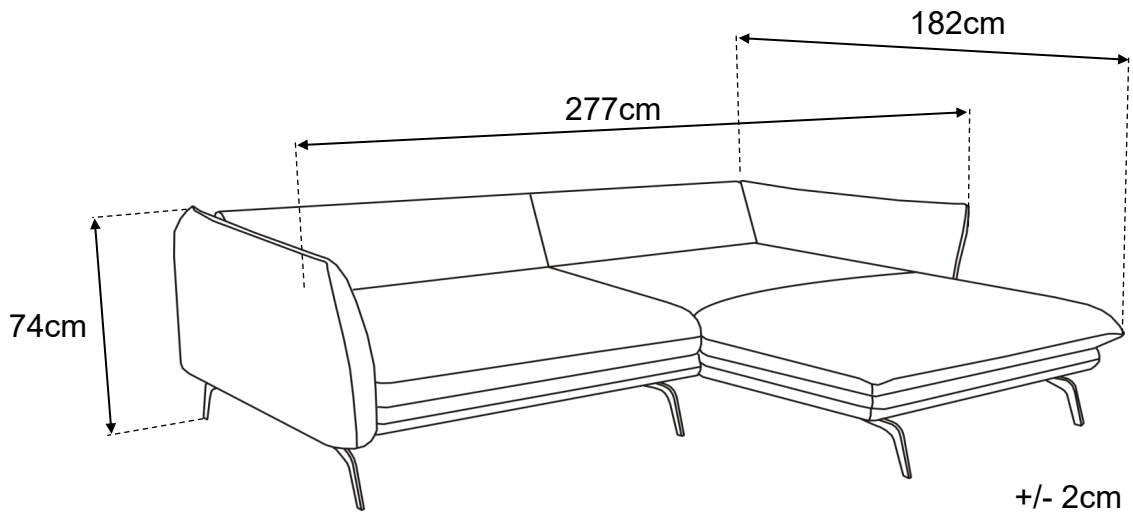

# MANDELLO.plus 2SL-OTR

60 min

	X	Y	Z	PCS	
1	135	114	55	x1	1/2
2	182	148	55	x1	2/2
3	117	58	20	x2	2/2
4	84	43	15	x2	2/2

1

2