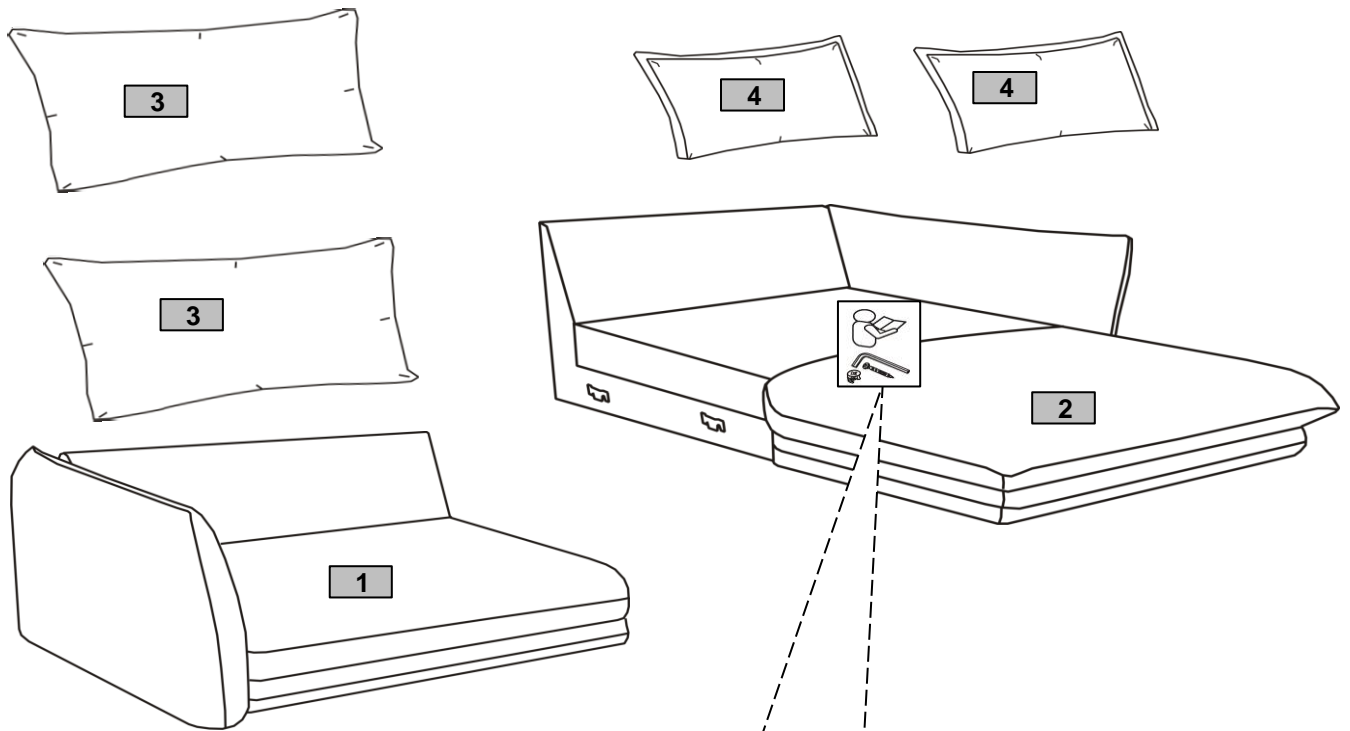

# MANDELLO.plus 2SL-OTR

60 min

	X	Y	Z	PCS	
1	135	114	55	x1	1/2
2	182	148	55	x1	2/2
3	117	58	20	x2	2/2
4	84	43	15	x2	2/2

1

2