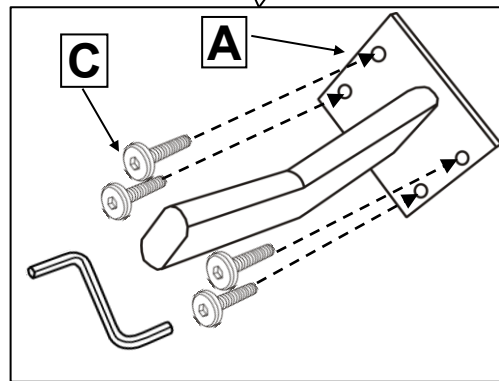

# MANDELLO.plus 2SL-OTR

60 min

	X	Y	Z	PCS	
1	135	114	55	x1	1/2
2	182	148	55	x1	2/2
3	117	58	20	x2	2/2
4	84	43	15	x2	2/2

1

2