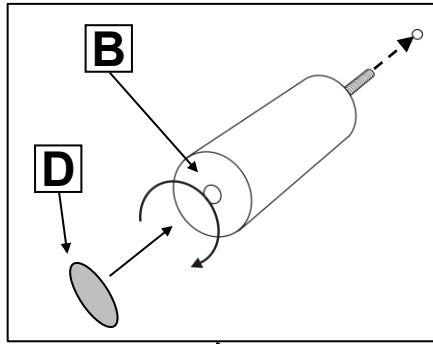

# MANDELLO.plus 2SL-OTR

60 min

	X	Y	Z	PCS	
1	135	114	55	x1	1/2
2	182	148	55	x1	2/2
3	117	58	20	x2	2/2
4	84	43	15	x2	2/2

1

2