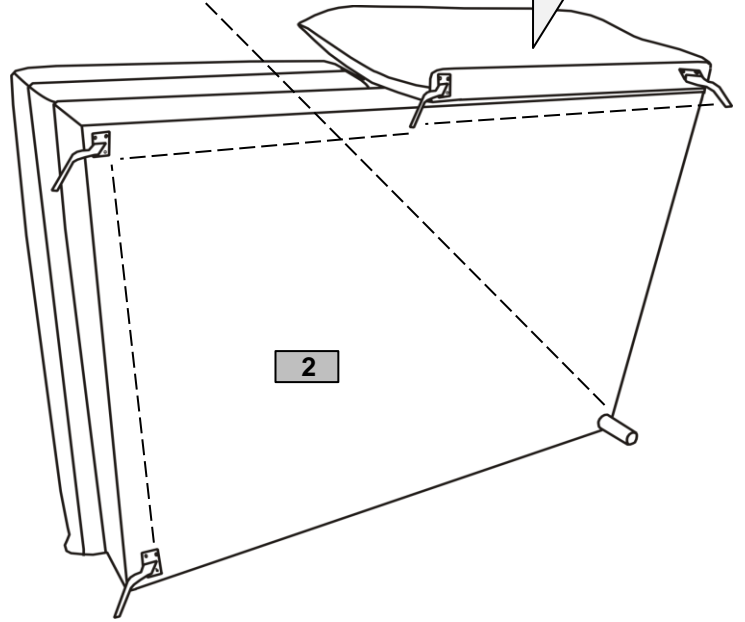

# MANDELLO.plus 2SL-OTR

60 min

	X	Y	Z	PCS	
1	135	114	55	x1	1/2
2	182	148	55	x1	2/2
3	117	58	20	x2	2/2
4	84	43	15	x2	2/2

1

2