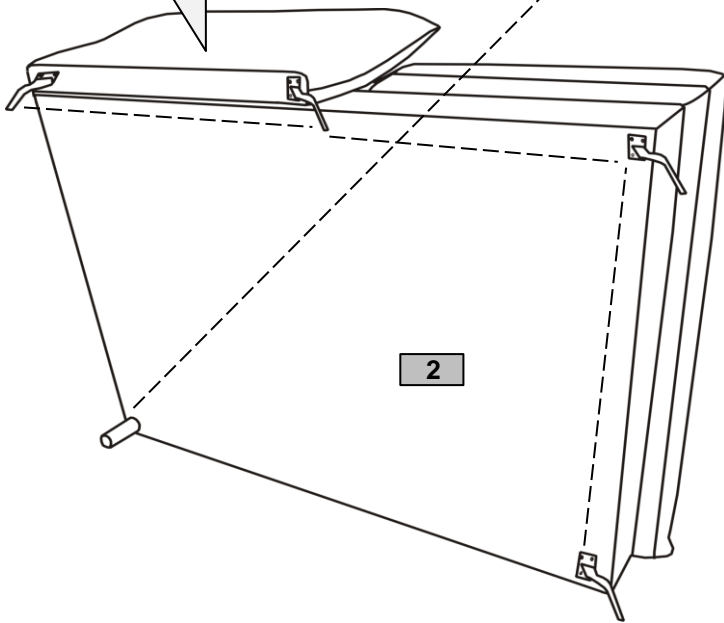

# MANDELLO.plus OTL-2SR

60 min

	X	Y	Z	PCS	
1	135	114	55	x1	1/2
2	182	148	55	x1	2/2
3	117	58	20	x2	2/2
4	84	43	15	x2	2/2

1

2