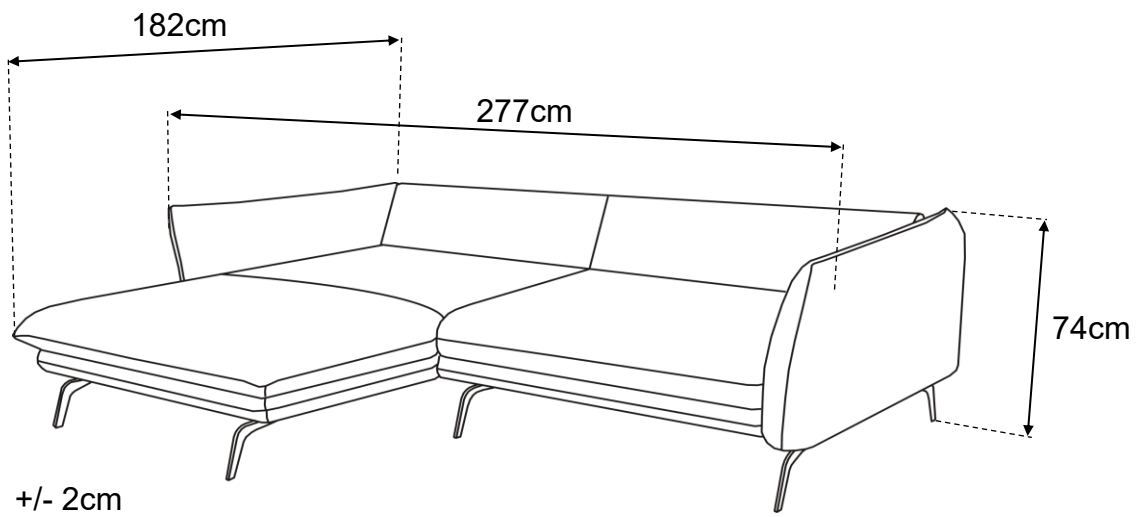

# MANDELLO.plus OTL-2SR

60 min

	X	Y	Z	PCS	
1	135	114	55	x1	1/2
2	182	148	55	x1	2/2
3	117	58	20	x2	2/2
4	84	43	15	x2	2/2

1

2