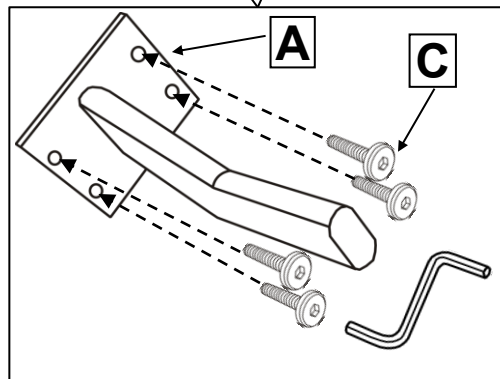

# MANDELLO.plus OTL-2SR

60 min

	X	Y	Z	PCS	
1	135	114	55	x1	1/2
2	182	148	55	x1	2/2
3	117	58	20	x2	2/2
4	84	43	15	x2	2/2

1

2