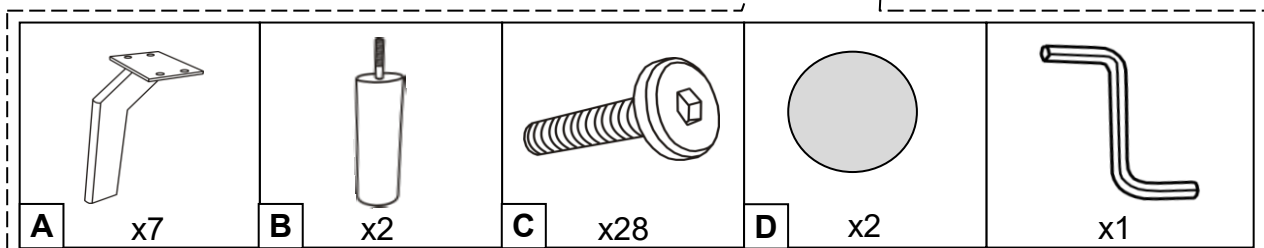

# MANDELLO.plus OTL-2SR

60 min

	X	Y	Z	PCS	
1	135	114	55	x1	1/2
2	182	148	55	x1	2/2
3	117	58	20	x2	2/2
4	84	43	15	x2	2/2

1

2