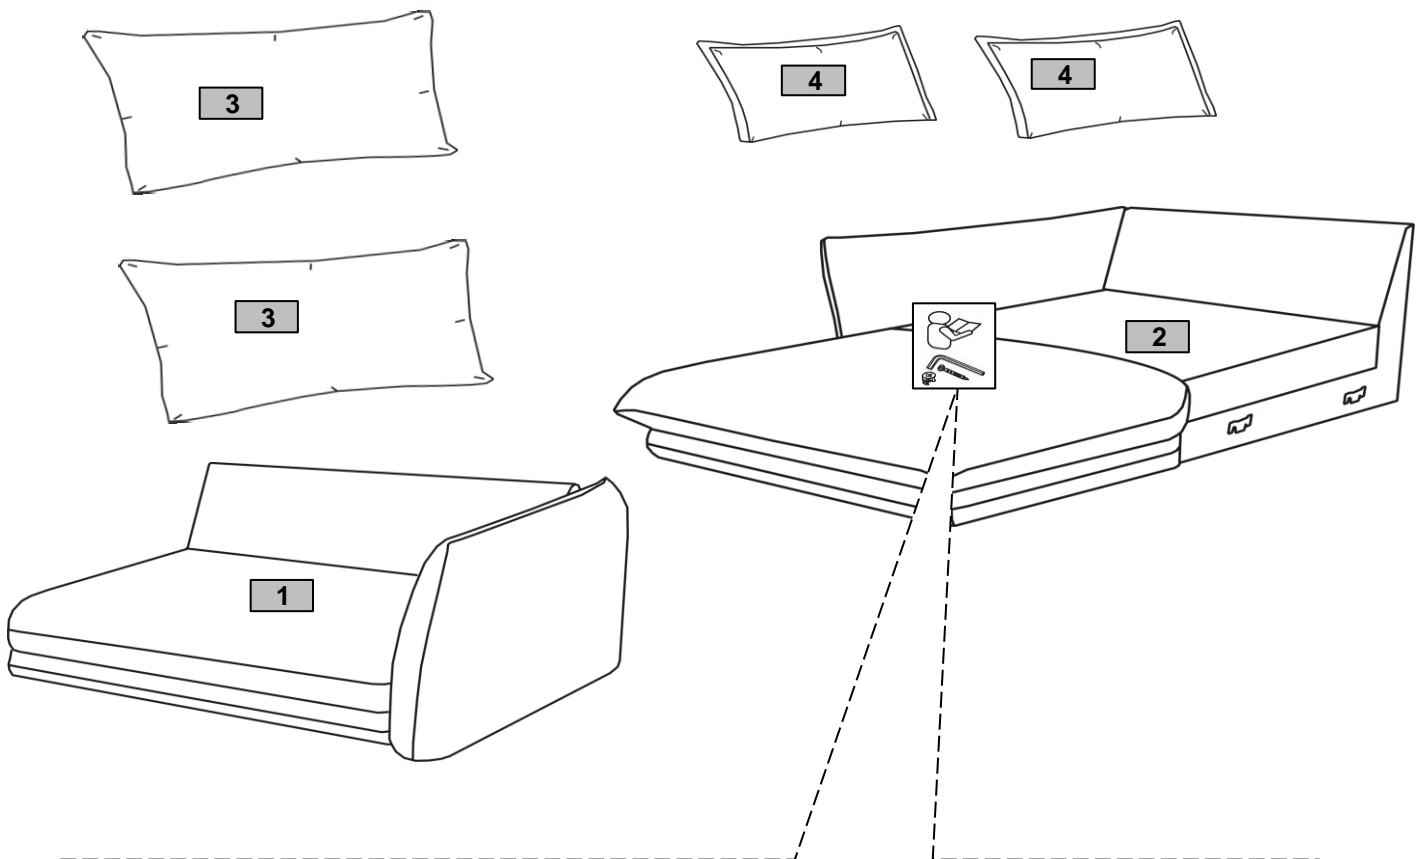

# MANDELLO.plus OTL-2SR

60 min

	X	Y	Z	PCS	
1	135	114	55	x1	1/2
2	182	148	55	x1	2/2
3	117	58	20	x2	2/2
4	84	43	15	x2	2/2

1

2