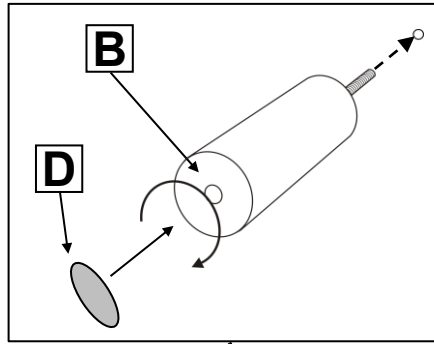

# MANDELLO.plus OTL-2SR

60 min

	X	Y	Z	PCS	
1	135	114	55	x1	1/2
2	182	148	55	x1	2/2
3	117	58	20	x2	2/2
4	84	43	15	x2	2/2

1

2