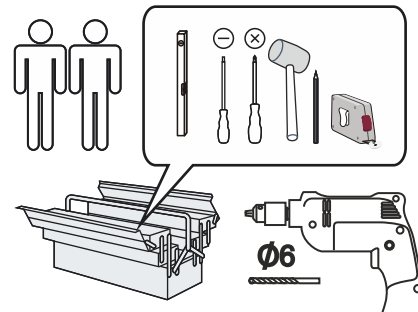

Stół COMET

Ⓟ	Instrukcja montażu	Karta gwarancyjna
Ⓓ	Aufbauanleitung	der Garantieschein
ⒼⒷ	Assembly instruction	Guarantee certificate
ⓈⓀ	Návod na montáž	Záručný list
ⒸⒿ	instrukce k instalaci	Záruční list

Date of production:

Akcesoria - Accessories - die Accessoires

C	B
 x4	 x4
A	G
 x4	 x2