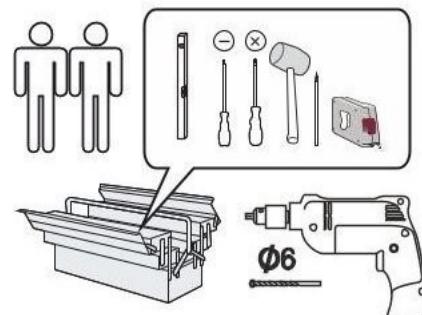

Stół COMET

- Ⓟ Instrukcja montażu
- Ⓓ Aufbauanleitung
- ⒼⒷ Assembly instruction
- Ⓚ Návod na montáž
- ⒸⒶ instrukce k instalaci

Akcesoria – Accessories – Accessoires – Příslušenství – Príslušenstvo

C	B
 x4	
A	G
 x4	 x2