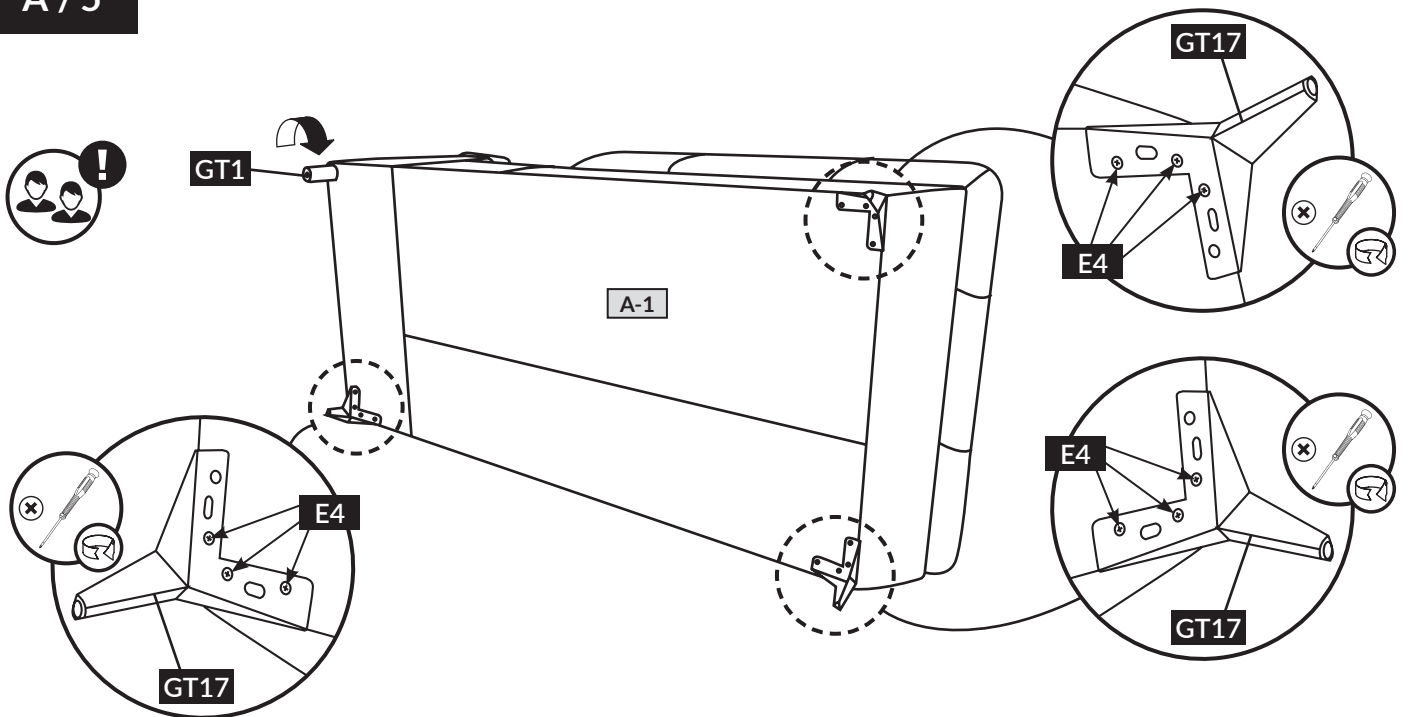

MONA PIK

A

A - 260 cm / 75-90 cm / 217 cm

2022-01-15

A 1/2

E1	E4
F2	F3
F4	GT1
GT10	GT17
XA	XF

A 2/2

 35 min.

A / 4

A / 5

A / 6

A/7

A/8

A/1

A/2

A/3