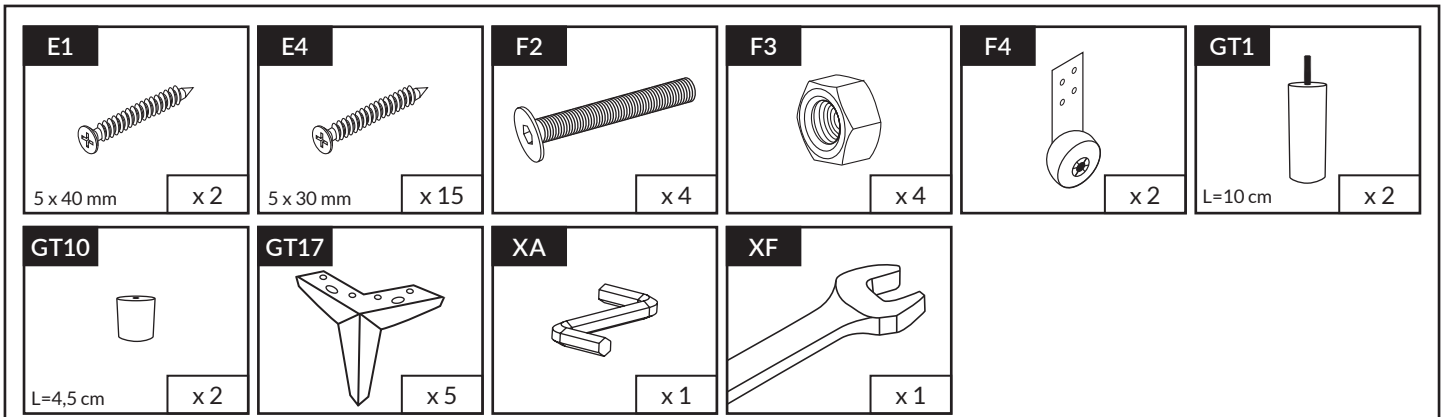

MONA PIK

A

A - 260 cm / 75-90 cm / 217 cm

2022-01-15

A 1/2

E1	E4
F2	F3
F4	GT1
GT10	GT17
XA	XF

A 2/2

 35 min.