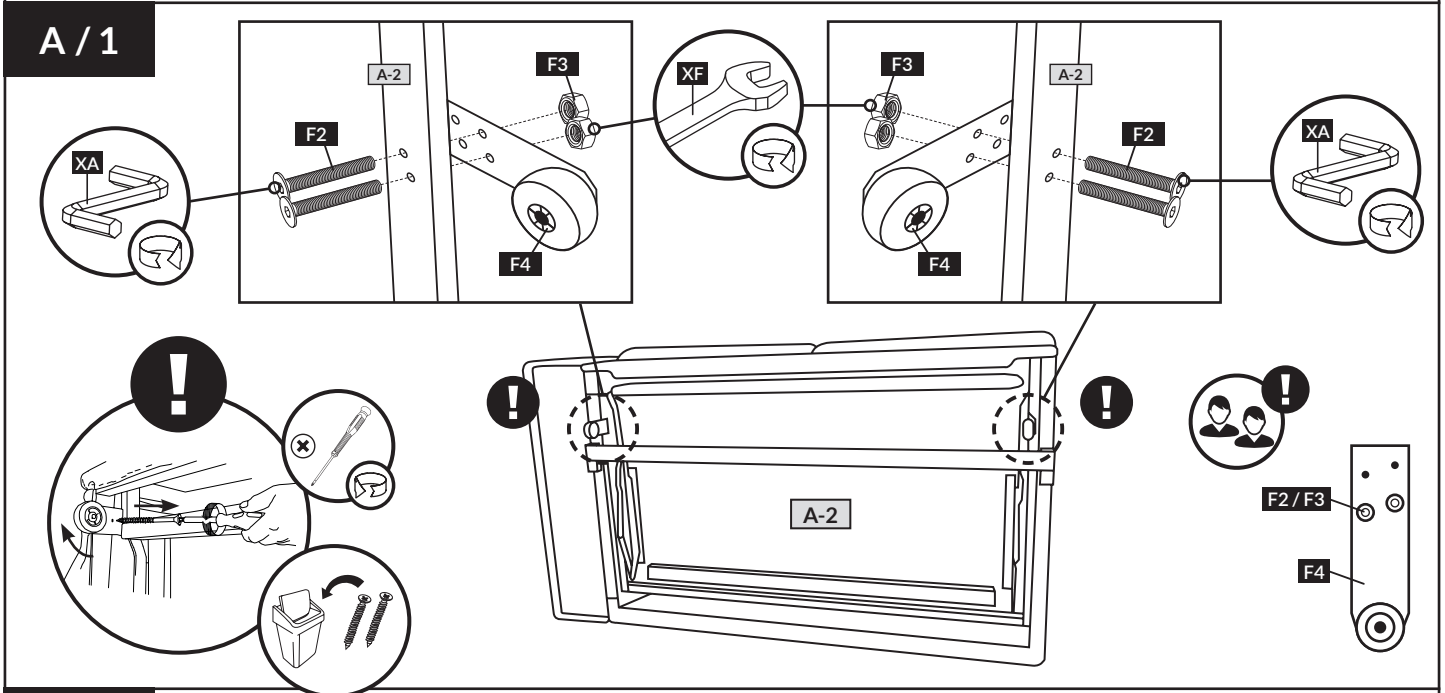

MONA PIK

A

A - 260 cm / 75-90 cm / 217 cm

2022-01-15

A 1/2

E1	E4
F2	F3
F4	GT1
GT10	GT17
XA	XF

A 2/2

 35 min.

A / 4

A / 5

A / 6

A/7

A/8

A/1

A/2

A/3