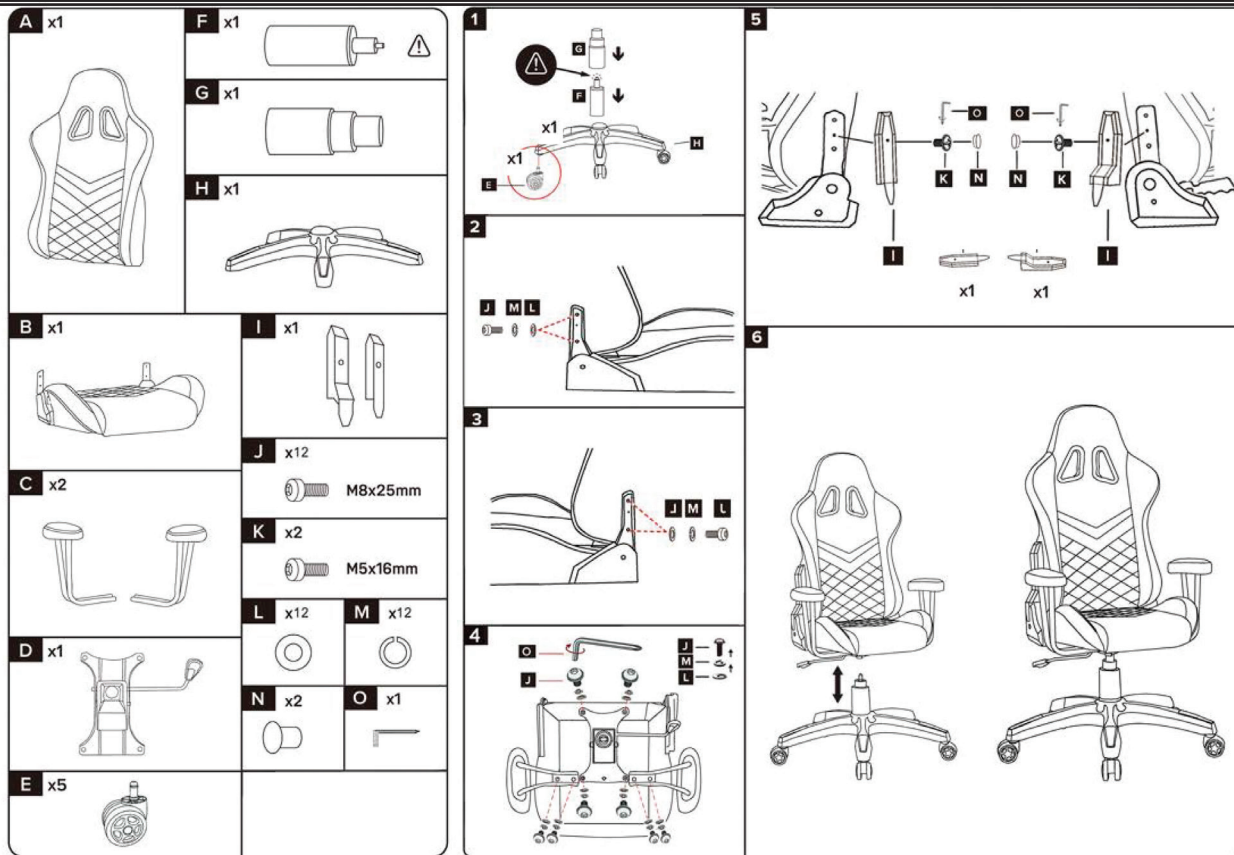

INSTRUKCJA MONTAŻU ASSEMBLY INSTRUCTIONS MONTÁŽNÍ NÁVOD NÁVOD NA MONTÁŽ

FOTEL BIUROWY OFFICE CHAIR KANCELÁŘSKÁ ŽIDLE KANCELÁŘSKA STOLIČKA

HU.176 ASTRO

DOSTAWCA / SUPPLIER / DODAVATEL / DODAVATEL
SEBA Daniel Sebastianowicz ul. Nowowiejska 1 71-219 Szczecin
+48 91 43 91 716 biuro@seba.pl