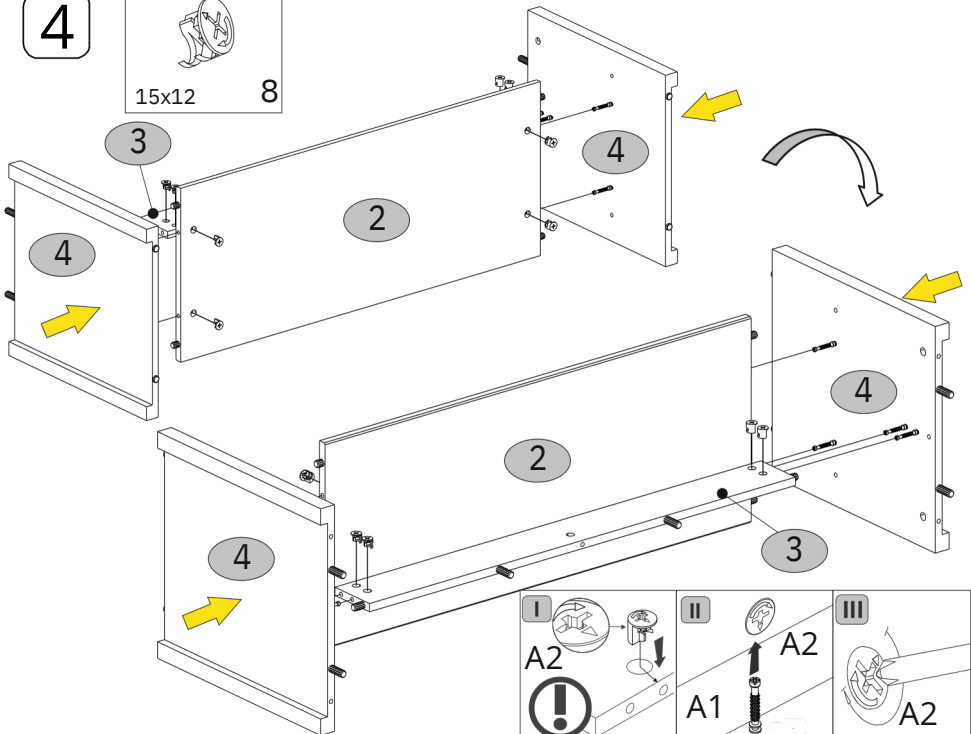

Instrukcja montażu mebli

«DOORSET»

Ława 120

Production date
Data produkcji

Stamp of Quality Department
Pieczęć Działu Jakości

№	L, mm	B, mm	H, mm	Q	№ pack
1	1200	600	22	1	1/1
2	976	400	16	1	1/1
3	976	100	16	1	1/1
4	472	440	32	2	1/1

A1  5x34 13	A2  15x12 13	CC1  8x35 4102
N1  4	S5  Ø18 9	

1

2

3

x2

4

5

1  max. 25 kg

2  max. 10 kg