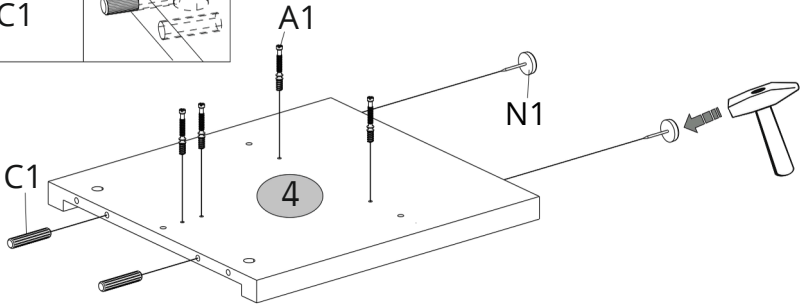

Instrukcja montażu mebli

«DOORSET»

Ława 120

Production date
Data produkcji

Stamp of Quality Department
Pieczęć Działu Jakości

№	L, mm	B, mm	H, mm	Q	№ pack
1	1200	600	22	1	1/1
2	976	400	16	1	1/1
3	976	100	16	1	1/1
4	472	440	32	2	1/1

A1  5x34 13	A2  15x12 13	CC1  8x35 4102
N1  4	S5  Ø18 9	

1

2

3

x2

4

5

1  max. 25 kg