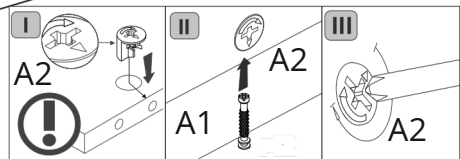

Instrukcja montażu mebli

«DOORSET»

Ława 120

Production date
Data produkcji

Stamp of Quality Department
Pieczęć Działu Jakości

№	L, mm	B, mm	H, mm	Q	№ pack
1	1200	600	22	1	1/1
2	976	400	16	1	1/1
3	976	100	16	1	1/1
4	472	440	32	2	1/1

A1  5x34 13	A2  15x12 13	CC1  8x35 4102
N1  4	S5  Ø18 9	

1

2

3

x2

4

5

1  max. 25 kg