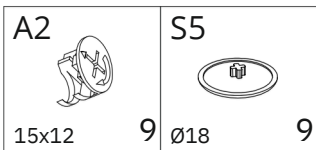

Instrukcja montażu mebli

«DOORSET»

Ława 120

Production date
Data produkcji

Stamp of Quality Department
Pieczęć Działu Jakości

№	L, mm	B, mm	H, mm	Q	№ pack
1	1200	600	22	1	1/1
2	976	400	16	1	1/1
3	976	100	16	1	1/1
4	472	440	32	2	1/1

A1  5x34 13	A2  15x12 13	CC1  8x35 4102
N1  4	S5  Ø18 9	

1

2

3

x2

4

5

1  max. 25 kg