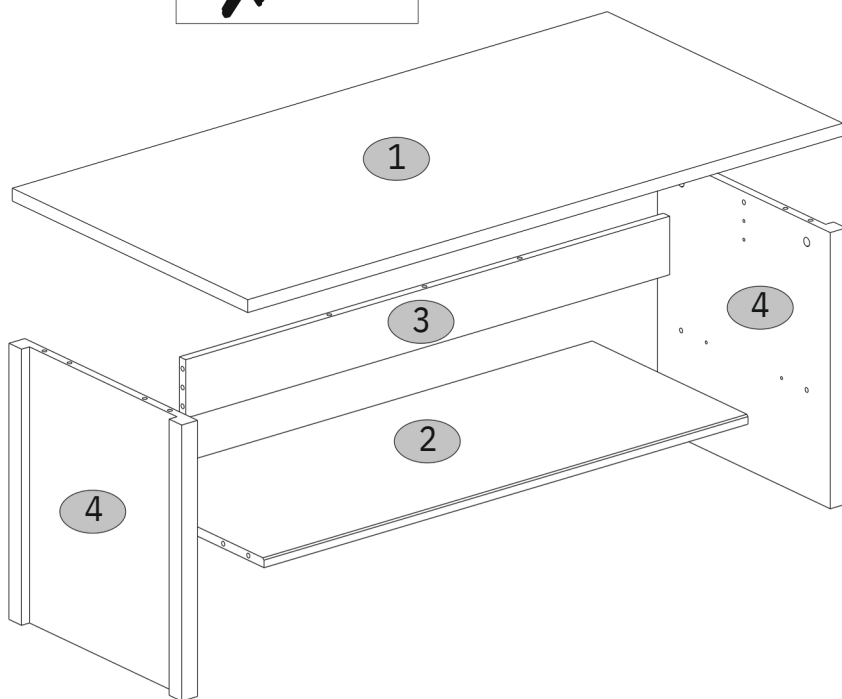

Instrukcja montażu mebli

«DOORSET»

Ława 120

Production date
Data produkcji

Stamp of Quality Department
Pieczęć Działu Jakości

№	L, mm	B, mm	H, mm	Q	№ pack
1	1200	600	22	1	1/1
2	976	400	16	1	1/1
3	976	100	16	1	1/1
4	472	440	32	2	1/1

A1  5x34 13	A2  15x12 13	CC1  8x35 4102
N1  4	S5  Ø18 9	

1

2

3

x2

4

5

1  max. 25 kg

2  max. 10 kg