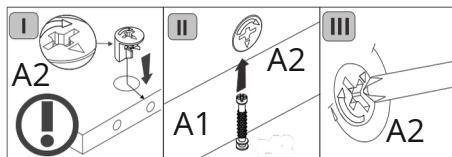

Instrukcja montażu mebli

«DOORSET»

Ława 120

Production date
Data produkcji

Stamp of Quality Department
Pieczęć Działu Jakości

№	L, mm	B, mm	H, mm	Q	№ pack
1	1200	600	22	1	1/1
2	976	400	16	1	1/1
3	976	100	16	1	1/1
4	472	440	32	2	1/1

A1  5x34 13	A2  15x12 13	CC1  8x35 4102
N1  4	S5  Ø18 9	

1

2

3

x2

4

5

1  max. 25 kg