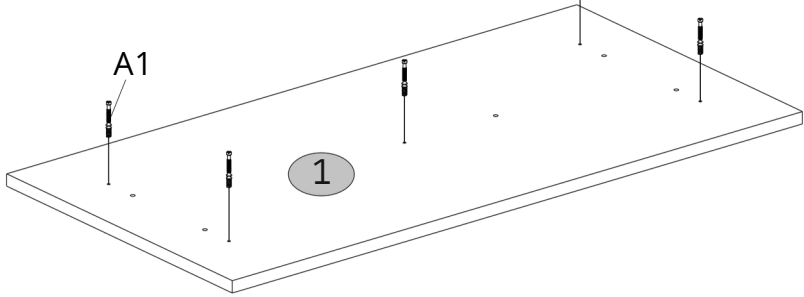

Instrukcja montażu mebli

«DOORSET»

Ława 120

Production date
Data produkcji

Stamp of Quality Department
Pieczęć Działu Jakości

№	L, mm	B, mm	H, mm	Q	№ pack
1	1200	600	22	1	1/1
2	976	400	16	1	1/1
3	976	100	16	1	1/1
4	472	440	32	2	1/1

A1  5x34 13	A2  15x12 13	CC1  8x35 4102
N1  4	S5  Ø18 9	

1

2

3

x2

4

5

1  max. 25 kg

2  max. 10 kg