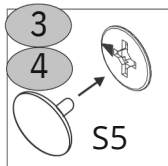

Instrukcja montażu mebli

«DOORSET»

Ława 120

Production date
Data produkcji

Stamp of Quality Department
Pieczęć Działu Jakości

№	L, mm	B, mm	H, mm	Q	№ pack
1	1200	600	22	1	1/1
2	976	400	16	1	1/1
3	976	100	16	1	1/1
4	472	440	32	2	1/1

A1  5x34 13	A2  15x12 13	CC1  8x35 4102
N1  4	S5  Ø18 9	

1

2

3

x2

4

5

1  max. 25 kg