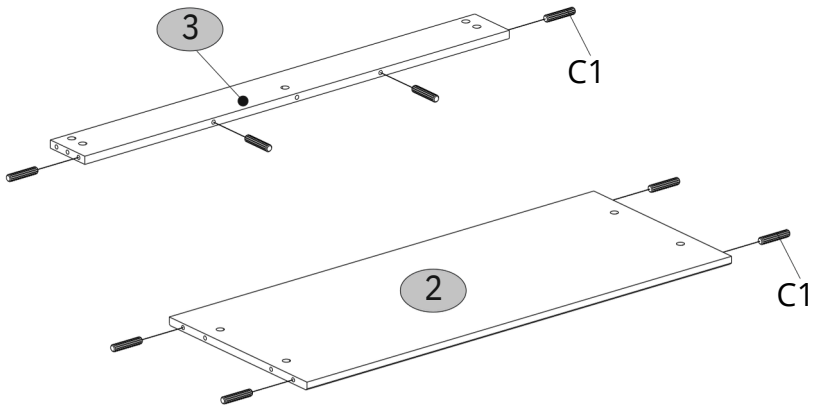

Instrukcja montażu mebli

«DOORSET»

Ława 120

Production date
Data produkcji

Stamp of Quality Department
Pieczęć Działu Jakości

№	L, mm	B, mm	H, mm	Q	№ pack
1	1200	600	22	1	1/1
2	976	400	16	1	1/1
3	976	100	16	1	1/1
4	472	440	32	2	1/1

A1  5x34 13	A2  15x12 13	CC1  8x35 4102
N1  4	S5  Ø18 9	

1

2

3

x2

4

5

1  max. 25 kg

2  max. 10 kg