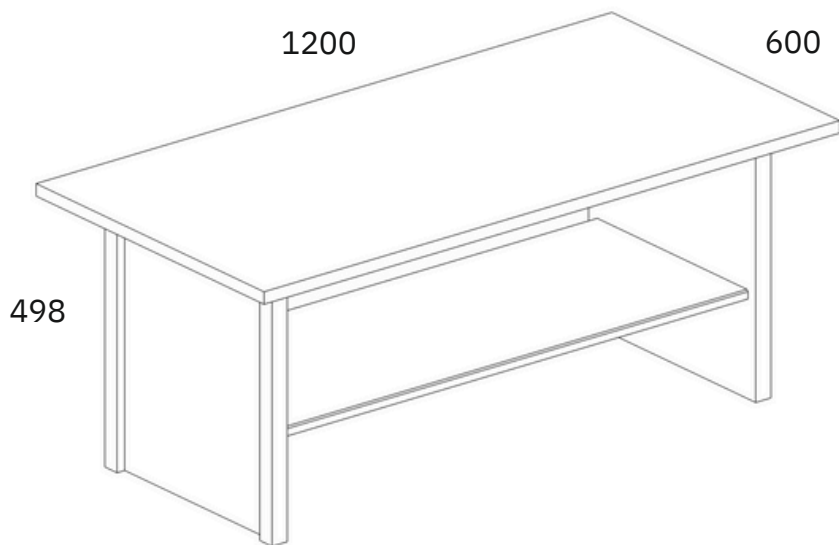

Instrukcja montażu mebli

«DOORSET»

Ława 120

Production date
Data produkcji

Stamp of Quality Department
Pieczęć Działu Jakości

№	L, mm	B, mm	H, mm	Q	№ pack
1	1200	600	22	1	1/1
2	976	400	16	1	1/1
3	976	100	16	1	1/1
4	472	440	32	2	1/1

A1  5x34 13	A2  15x12 13	CC1  8x35 4102
N1  4	S5  Ø18 9	

1

2

3

x2

4

5

1  max. 25 kg

2  max. 10 kg