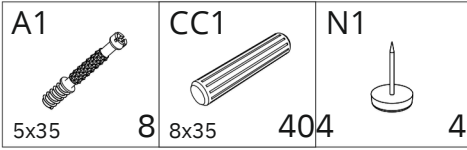

Instrukcja montażu mebli

«DOORSET»

Ława 120

Production date
Data produkcji

Stamp of Quality Department
Pieczęć Działu Jakości

№	L, mm	B, mm	H, mm	Q	№ pack
1	1200	600	22	1	1/1
2	976	400	16	1	1/1
3	976	100	16	1	1/1
4	472	440	32	2	1/1

A1  5x34 13	A2  15x12 13	CC1  8x35 4102
N1  4	S5  Ø18 9	

1

2

3

x2

4

5

1  max. 25 kg