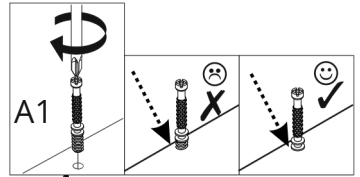

Instrukcja montażu mebli

«DOORSET»

Ława 120

Production date
Data produkcji

Stamp of Quality Department
Pieczęć Działu Jakości

№	L, mm	B, mm	H, mm	Q	№ pack
1	1200	600	22	1	1/1
2	976	400	16	1	1/1
3	976	100	16	1	1/1
4	472	440	32	2	1/1

A1  5x34 13	A2  15x12 13	CC1  8x35 4102
N1  4	S5  Ø18 9	

1

2

3

x2

4

5

1  max. 25 kg