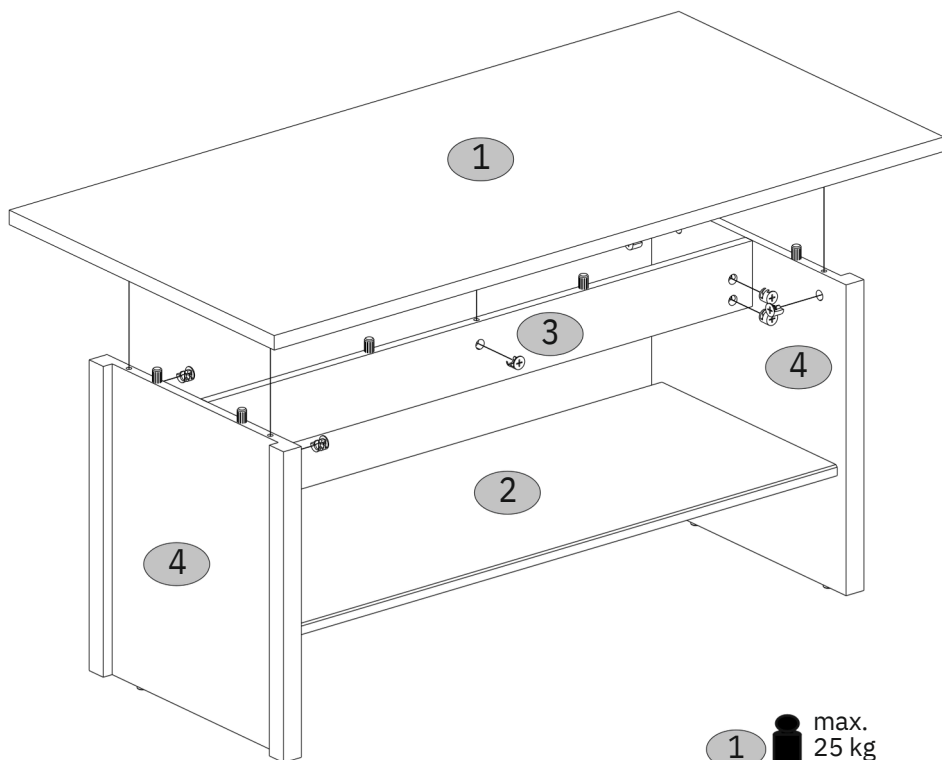

Instrukcja montażu mebli

«DOORSET»

Ława 120

Production date
Data produkcji

Stamp of Quality Department
Pieczęć Działu Jakości

№	L, mm	B, mm	H, mm	Q	№ pack
1	1200	600	22	1	1/1
2	976	400	16	1	1/1
3	976	100	16	1	1/1
4	472	440	32	2	1/1

A1  5x34 13	A2  15x12 13	CC1  8x35 4102
N1  4	S5  Ø18 9	

1

2

3

x2

4

5

1  max. 25 kg

2  max. 10 kg