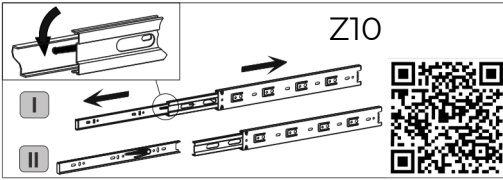

1

A1 7x34	CC1 4 8x35	R27 408 8,0x13	Z10 6 300	1