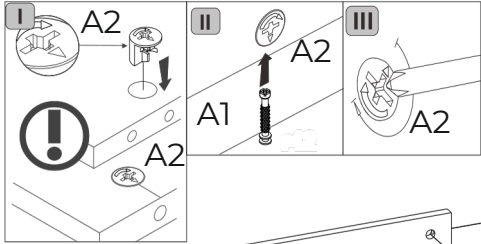

Instrukcja montażu mebli

«DOORSET»

Szafka RTV 2d1s/135

Production date
Data produkcji

Stamp of Quality Department
Pieczęć Działu Jakości

№	L, mm	B, mm	H, mm	Q	№ pack
13	1350	410	32	1	2/2
56	1316	364	16	1	2/2
68	534	364	16	1	1/2
118	516	384	16	1	2/2
119	516	384	16	1	2/2
152	440	364	16	1	1/2
153	440	364	16	1	1/2
162	546	216	16	1	1/2
176	320	120	16	1	2/2
177	320	120	16	1	2/2
189	476	120	16	1	1/2
222	463	396	16	1	1/2
223	463	396	16	1	1/2
244	1316	60	16	1	2/2
303	462	389	2,5	2	1/2
304	273	550	2,5	1	2/2
305	189	550	2,5	1	2/2
314	506	325	2,5	1	1/2

1

A1  7x34	CC1  4 8x35	R27  408 8,0x13	Z10  6 300	1
---	--	--	---	---

2

CC1  8x35	N1  4105	2
--	---	---

3

4

5

6