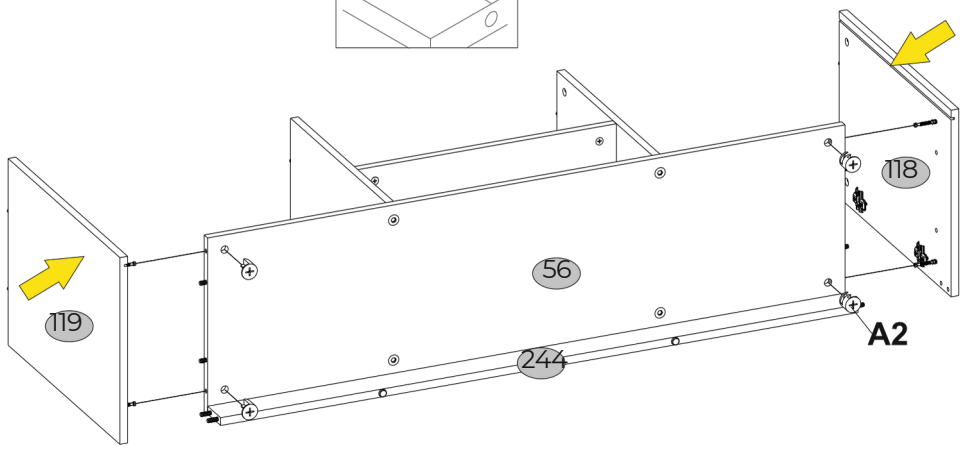

Instrukcja montażu mebli

«DOORSET»

Szafka RTV 2d1s/135

Production date
Data produkcji

Stamp of Quality Department
Pieczęć Działu Jakości

№	L, mm	B, mm	H, mm	Q	№ pack
13	1350	410	32	1	2/2
56	1316	364	16	1	2/2
68	534	364	16	1	1/2
118	516	384	16	1	2/2
119	516	384	16	1	2/2
152	440	364	16	1	1/2
153	440	364	16	1	1/2
162	546	216	16	1	1/2
176	320	120	16	1	2/2
177	320	120	16	1	2/2
189	476	120	16	1	1/2
222	463	396	16	1	1/2
223	463	396	16	1	1/2
244	1316	60	16	1	2/2
303	462	389	2,5	2	1/2
304	273	550	2,5	1	2/2
305	189	550	2,5	1	2/2
314	506	325	2,5	1	1/2

1

A1  7x34	CC1  4 8x35	R27  408 8,0x13	Z10  6 300	1
---	--	--	---	---

2

CC1  8x35	N1  4105	2
--	---	---

3

4

5

6

A1  7x34 4	CC1  8x35 404	D1-1  4	N1  4	R23  6,3x13 8
--	---	--	--	---

E1-1+D1-1

7

8

9

10

11

R3

Ø18

8

68 162 max. 5 kg

13 56 max. 10 kg