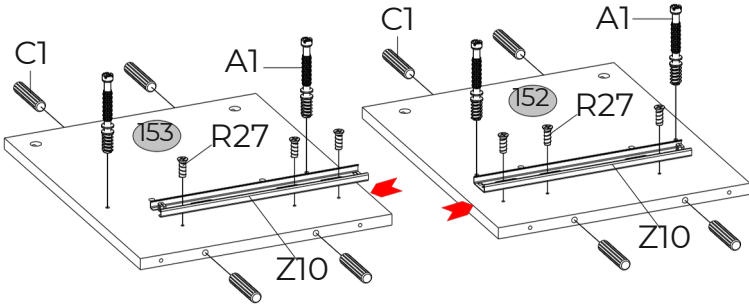

Instrukcja montażu mebli

«DOORSET»

Szafka RTV 2d1s/135

Production date
Data produkcji

Stamp of Quality Department
Pieczęć Działu Jakości

№	L, mm	B, mm	H, mm	Q	№ pack
13	1350	410	32	1	2/2
56	1316	364	16	1	2/2
68	534	364	16	1	1/2
118	516	384	16	1	2/2
119	516	384	16	1	2/2
152	440	364	16	1	1/2
153	440	364	16	1	1/2
162	546	216	16	1	1/2
176	320	120	16	1	2/2
177	320	120	16	1	2/2
189	476	120	16	1	1/2
222	463	396	16	1	1/2
223	463	396	16	1	1/2
244	1316	60	16	1	2/2
303	462	389	2,5	2	1/2
304	273	550	2,5	1	2/2
305	189	550	2,5	1	2/2
314	506	325	2,5	1	1/2

A1  7x34 20	A2  Ø15x12 20	B5  10x50 2	CC1  8x35 4301
D1-1  4	E1-1  4	I  S4 1	H58  3
N1  6	R3  3x20 24	R23  6,3x13 8	R24  7x50 8
R27  5,0x13 10	R32  4x27 6	R102  3,5x16 12	S1  10
S3  8	S5  Ø18 12	U  130x35x15 2	Z10  300 1

1

A1  7x34	CC1  4 8x35	R27  408 8,0x13	Z10  6 300	1
---	--	--	---	---

2

CC1  8x35	N1  4105	2
--	---	---

3

4

5

6

Ø18

8

68 162 max. 5 kg

13 56 max. 10 kg