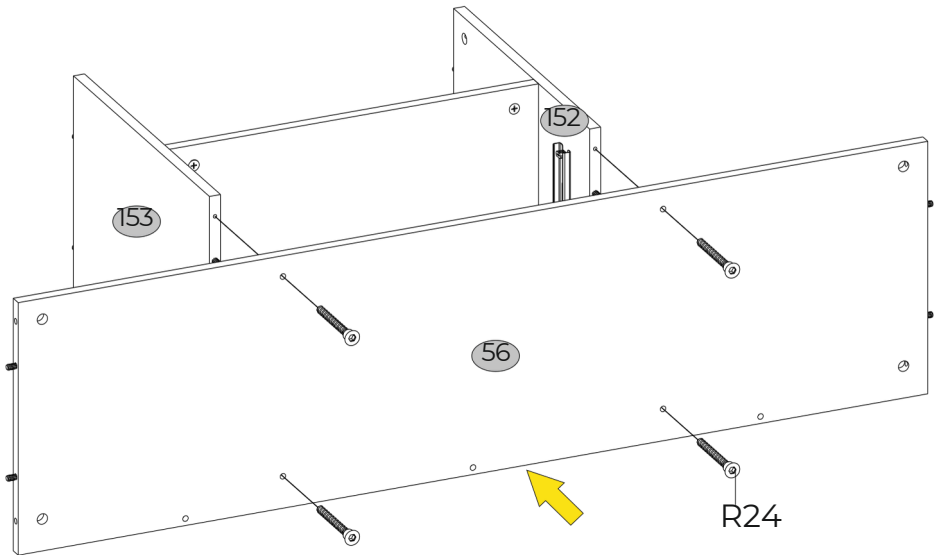

Instrukcja montażu mebli

«DOORSET»

Szafka RTV 2d1s/135

Production date
Data produkcji

Stamp of Quality Department
Pieczęć Działu Jakości

№	L, mm	B, mm	H, mm	Q	№ pack
13	1350	410	32	1	2/2
56	1316	364	16	1	2/2
68	534	364	16	1	1/2
118	516	384	16	1	2/2
119	516	384	16	1	2/2
152	440	364	16	1	1/2
153	440	364	16	1	1/2
162	546	216	16	1	1/2
176	320	120	16	1	2/2
177	320	120	16	1	2/2
189	476	120	16	1	1/2
222	463	396	16	1	1/2
223	463	396	16	1	1/2
244	1316	60	16	1	2/2
303	462	389	2,5	2	1/2
304	273	550	2,5	1	2/2
305	189	550	2,5	1	2/2
314	506	325	2,5	1	1/2

1

A1  7x34	CC1  4 8x35	R27  408 8,0x13	Z10  6 300	1
---	--	--	---	---

2

CC1  8x35	N1  4105	2
--	---	---

3

4

5

6

A1  7x34 4	CC1  8x35 404	D1-1  4	N1  4	R23  6,3x13 8
--	---	--	--	---

E1-1+D1-1

7

8

9

10

11

R3

Ø18

8

68 162 max. 5 kg

13 56 max. 10 kg