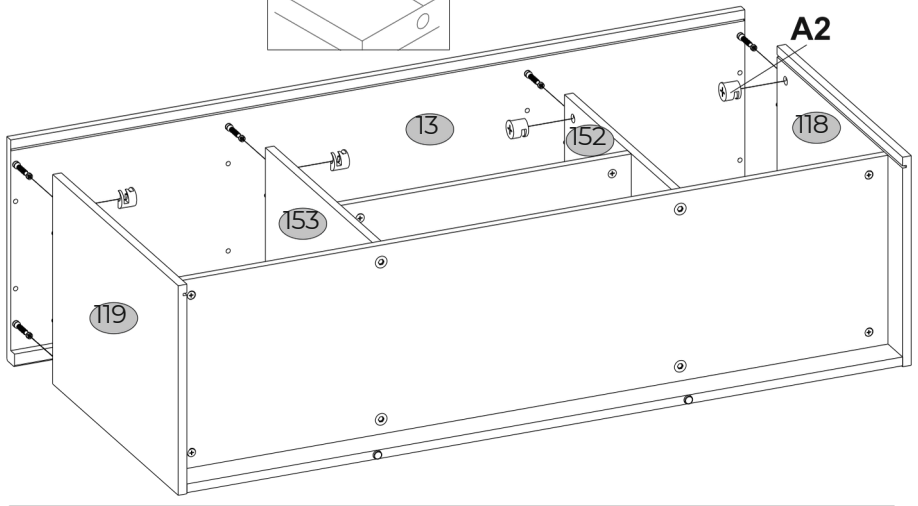

Instrukcja montażu mebli

«DOORSET»

Szafka RTV 2d1s/135

Production date
Data produkcji

Stamp of Quality Department
Pieczęć Działu Jakości

№	L, mm	B, mm	H, mm	Q	№ pack
13	1350	410	32	1	2/2
56	1316	364	16	1	2/2
68	534	364	16	1	1/2
118	516	384	16	1	2/2
119	516	384	16	1	2/2
152	440	364	16	1	1/2
153	440	364	16	1	1/2
162	546	216	16	1	1/2
176	320	120	16	1	2/2
177	320	120	16	1	2/2
189	476	120	16	1	1/2
222	463	396	16	1	1/2
223	463	396	16	1	1/2
244	1316	60	16	1	2/2
303	462	389	2,5	2	1/2
304	273	550	2,5	1	2/2
305	189	550	2,5	1	2/2
314	506	325	2,5	1	1/2

A1  7x34 4	CC1  8x35 404	D1-1  4	N1  4	R23  6,3x13 8
--	---	--	--	---

E1-1+D1-1

7

8

9

10

11

R3

3x20

S1

14

S3

10

8

12

A1  7x34 4	A2  Ø15x12 4	CC1  8x35 40	I  4x4 1	H58  1
R24  7x50 4	R27  5,0x13 4	R32  4x27 2	S5  Ø18 4	Z10  300 1

Ø18

8

68 162 max. 5 kg

13 56 max. 10 kg