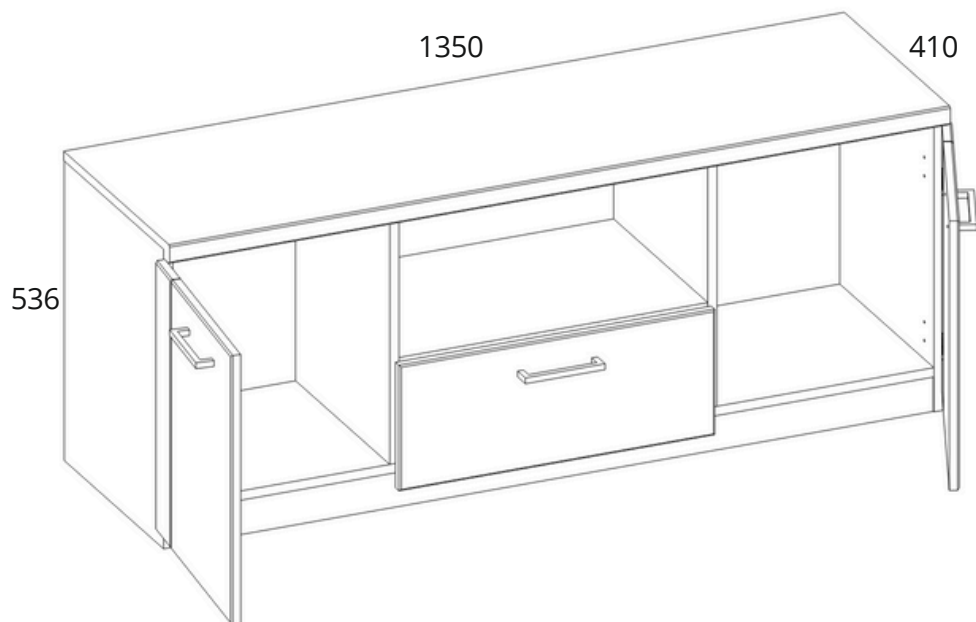

Instrukcja montażu mebli

«DOORSET»

Szafka RTV 2d1s/135

Production date
Data produkcji

Stamp of Quality Department
Pieczęć Działu Jakości

№	L, mm	B, mm	H, mm	Q	№ pack
13	1350	410	32	1	2/2
56	1316	364	16	1	2/2
68	534	364	16	1	1/2
118	516	384	16	1	2/2
119	516	384	16	1	2/2
152	440	364	16	1	1/2
153	440	364	16	1	1/2
162	546	216	16	1	1/2
176	320	120	16	1	2/2
177	320	120	16	1	2/2
189	476	120	16	1	1/2
222	463	396	16	1	1/2
223	463	396	16	1	1/2
244	1316	60	16	1	2/2
303	462	389	2,5	2	1/2
304	273	550	2,5	1	2/2
305	189	550	2,5	1	2/2
314	506	325	2,5	1	1/2

Ø18

8

68 162 max. 5 kg

13 56 max. 10 kg