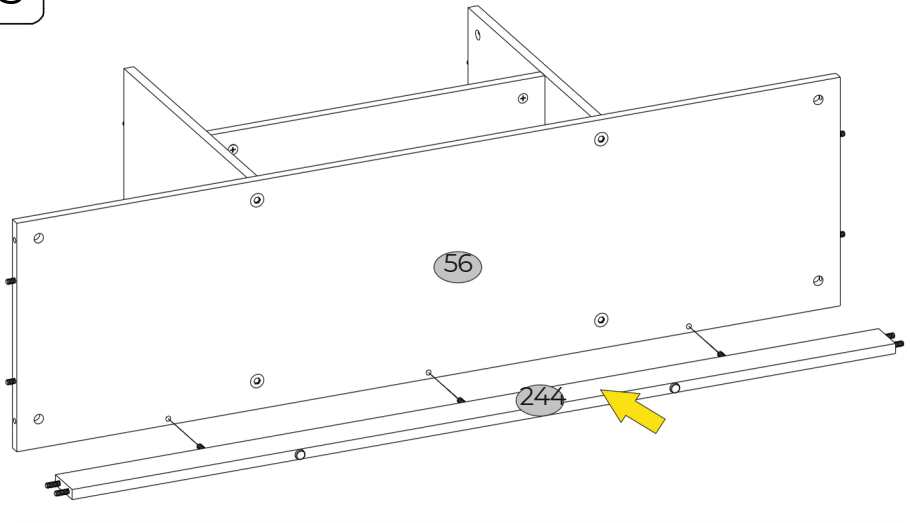

Instrukcja montażu mebli

«DOORSET»

Szafka RTV 2d1s/135

Production date
Data produkcji

Stamp of Quality Department
Pieczęć Działu Jakości

№	L, mm	B, mm	H, mm	Q	№ pack
13	1350	410	32	1	2/2
56	1316	364	16	1	2/2
68	534	364	16	1	1/2
118	516	384	16	1	2/2
119	516	384	16	1	2/2
152	440	364	16	1	1/2
153	440	364	16	1	1/2
162	546	216	16	1	1/2
176	320	120	16	1	2/2
177	320	120	16	1	2/2
189	476	120	16	1	1/2
222	463	396	16	1	1/2
223	463	396	16	1	1/2
244	1316	60	16	1	2/2
303	462	389	2,5	2	1/2
304	273	550	2,5	1	2/2
305	189	550	2,5	1	2/2
314	506	325	2,5	1	1/2

1

A1  7x34	CC1  4 8x35	R27  408 8,0x13	Z10  6 300	1
---	--	--	---	---

2

CC1  8x35	N1  4105	2
--	---	---

3

4

5

6

A1  7x34 4	CC1  8x35 404	D1-1  4	N1  4	R23  6,3x13 8
--	---	--	--	---

E1-1+D1-1

7

8

9

10

11

R3

Ø18

8

68 162 max. 5 kg

13 56 max. 10 kg