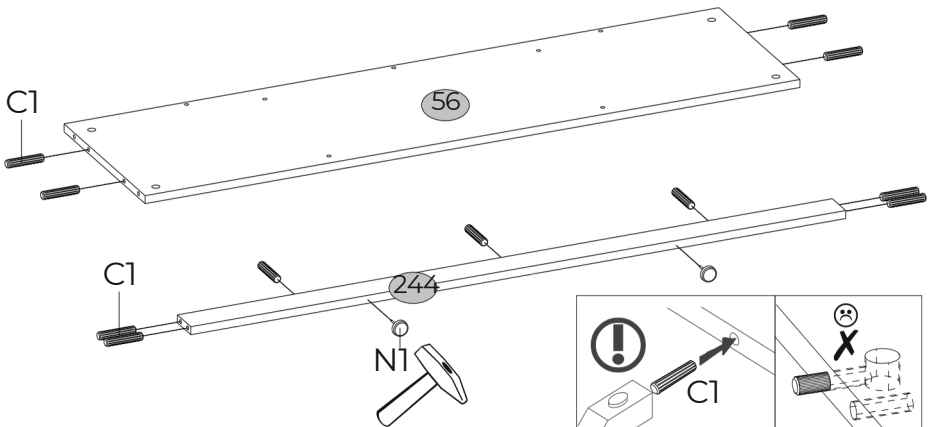

2

CC1 8x35	N1 4105	2