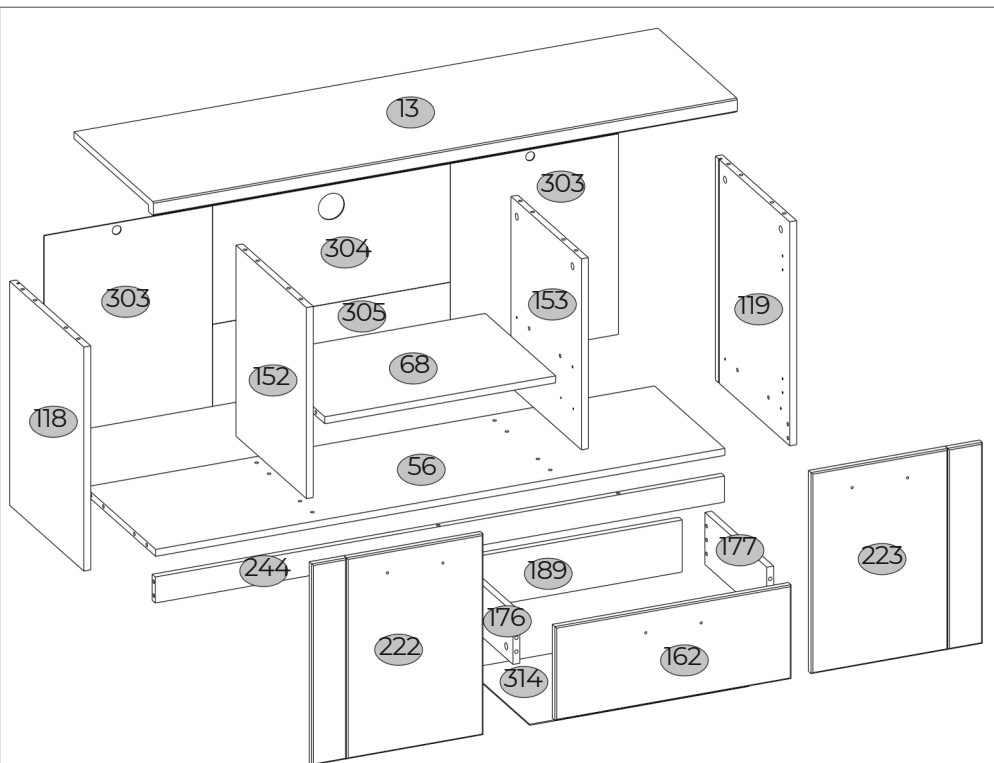

Instrukcja montażu mebli

«DOORSET»

Szafka RTV 2d1s/135

Production date
Data produkcji

Stamp of Quality Department
Pieczęć Działu Jakości

№	L, mm	B, mm	H, mm	Q	№ pack
13	1350	410	32	1	2/2
56	1316	364	16	1	2/2
68	534	364	16	1	1/2
118	516	384	16	1	2/2
119	516	384	16	1	2/2
152	440	364	16	1	1/2
153	440	364	16	1	1/2
162	546	216	16	1	1/2
176	320	120	16	1	2/2
177	320	120	16	1	2/2
189	476	120	16	1	1/2
222	463	396	16	1	1/2
223	463	396	16	1	1/2
244	1316	60	16	1	2/2
303	462	389	2,5	2	1/2
304	273	550	2,5	1	2/2
305	189	550	2,5	1	2/2
314	506	325	2,5	1	1/2

A1  7x34 20	A2  Ø15x12 20	B5  10x50 2	CC1  8x35 4301
D1-1  4	E1-1  4	I  S4 1	H58  3
N1  6	R3  3x20 24	R23  6,3x13 8	R24  7x50 8
R27  5,0x13 10	R32  4x27 6	R102  3,5x16 12	S1  10
S3  8	S5  Ø18 12	U  130x35x15 2	Z10  300 1

1

A1  7x34	CC1  4 8x35	R27  408 8,0x13	Z10  6 300	1
---	--	--	---	---

2

CC1  8x35	N1  4105	2
--	---	---

3

4

5

6

Ø18

8

68 162 max. 5 kg

13 56 max. 10 kg