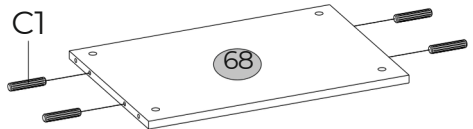

Instrukcja montażu mebli

«DOORSET»

Szafka RTV 2d1s/135

Production date
Data produkcji

Stamp of Quality Department
Pieczęć Działu Jakości

№	L, mm	B, mm	H, mm	Q	№ pack
13	1350	410	32	1	2/2
56	1316	364	16	1	2/2
68	534	364	16	1	1/2
118	516	384	16	1	2/2
119	516	384	16	1	2/2
152	440	364	16	1	1/2
153	440	364	16	1	1/2
162	546	216	16	1	1/2
176	320	120	16	1	2/2
177	320	120	16	1	2/2
189	476	120	16	1	1/2
222	463	396	16	1	1/2
223	463	396	16	1	1/2
244	1316	60	16	1	2/2
303	462	389	2,5	2	1/2
304	273	550	2,5	1	2/2
305	189	550	2,5	1	2/2
314	506	325	2,5	1	1/2

A1  7x34 20	A2  Ø15x12 20	B5  10x50 2	CC1  8x35 4301
D1-1  4	E1-1  4	I  S4 1	H58  3
N1  6	R3  3x20 24	R23  6,3x13 8	R24  7x50 8
R27  5,0x13 10	R32  4x27 6	R102  3,5x16 12	S1  10
S3  8	S5  Ø18 12	U  130x35x15 2	Z10  300 1

1

A1  7x34	CC1  4 8x35	R27  408 8,0x13	Z10  6 300	1
---	--	--	---	---

2

CC1  8x35	N1  4105	2
--	---	---

3

4

5

6

A1  7x34 4	CC1  8x35 404	D1-1  4	N1  4	R23  6,3x13 8
--	---	--	--	---

E1-1+D1-1

7

8

9

10

11

R3