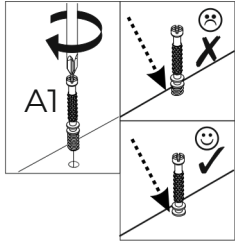

Instrukcja montażu mebli

«DOORSET»

Szafka RTV 2d1s/135

Production date
Data produkcji

Stamp of Quality Department
Pieczęć Działu Jakości

№	L, mm	B, mm	H, mm	Q	№ pack
13	1350	410	32	1	2/2
56	1316	364	16	1	2/2
68	534	364	16	1	1/2
118	516	384	16	1	2/2
119	516	384	16	1	2/2
152	440	364	16	1	1/2
153	440	364	16	1	1/2
162	546	216	16	1	1/2
176	320	120	16	1	2/2
177	320	120	16	1	2/2
189	476	120	16	1	1/2
222	463	396	16	1	1/2
223	463	396	16	1	1/2
244	1316	60	16	1	2/2
303	462	389	2,5	2	1/2
304	273	550	2,5	1	2/2
305	189	550	2,5	1	2/2
314	506	325	2,5	1	1/2

A1  7x34 4	CC1  8x35 404	D1-1  4	N1  4	R23  6,3x13 8
--	---	--	--	---

E1-1+D1-1

7

8

9

10

11

R3