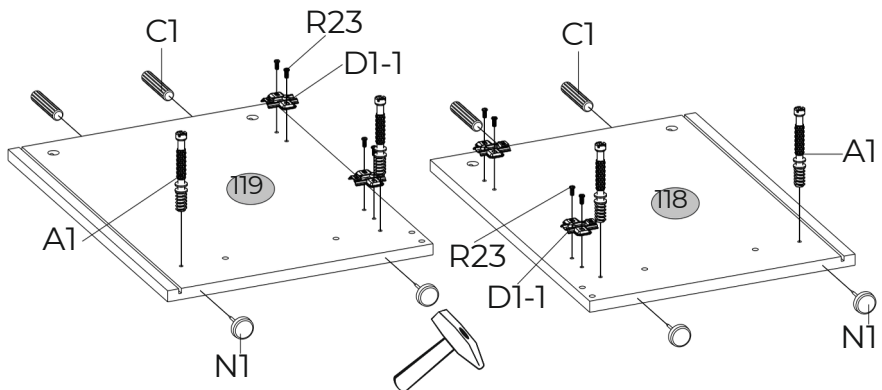

Instrukcja montażu mebli

«DOORSET»

Szafka RTV 2d1s/135

Production date
Data produkcji

Stamp of Quality Department
Pieczęć Działu Jakości

№	L, mm	B, mm	H, mm	Q	№ pack
13	1350	410	32	1	2/2
56	1316	364	16	1	2/2
68	534	364	16	1	1/2
118	516	384	16	1	2/2
119	516	384	16	1	2/2
152	440	364	16	1	1/2
153	440	364	16	1	1/2
162	546	216	16	1	1/2
176	320	120	16	1	2/2
177	320	120	16	1	2/2
189	476	120	16	1	1/2
222	463	396	16	1	1/2
223	463	396	16	1	1/2
244	1316	60	16	1	2/2
303	462	389	2,5	2	1/2
304	273	550	2,5	1	2/2
305	189	550	2,5	1	2/2
314	506	325	2,5	1	1/2

1

A1  7x34	CC1  4 8x35	R27  408 8,0x13	Z10  6 300	1
---	--	--	---	---

2

CC1  8x35	N1  4105	2
--	---	---

3

4

5

6

A1  7x34 4	CC1  8x35 404	D1-1  4	N1  4	R23  6,3x13 8
--	---	--	--	---

E1-1+D1-1

7

8

9

10

11

R3

3x20

S1

14

S3

10

8

12

A1  7x34 4	A2  Ø15x12 4	CC1  8x35 40	I  4x4 1	H58  1
R24  7x50 4	R27  5,0x13 4	R32  4x27 2	S5  Ø18 4	Z10  300 1