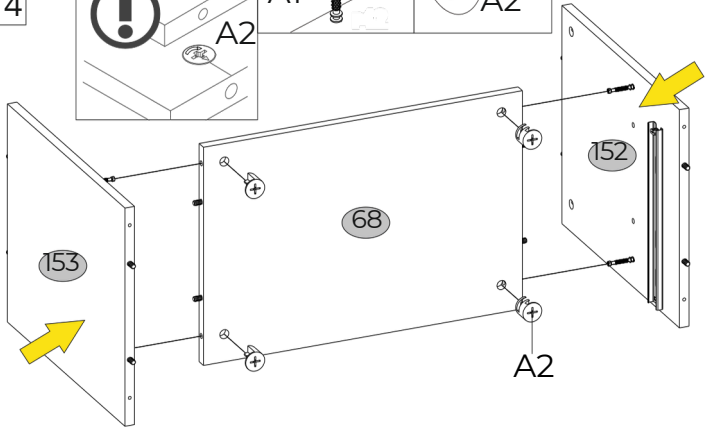

Instrukcja montażu mebli

«DOORSET»

Szafka RTV 2d1s/135

Production date
Data produkcji

Stamp of Quality Department
Pieczęć Działu Jakości

№	L, mm	B, mm	H, mm	Q	№ pack
13	1350	410	32	1	2/2
56	1316	364	16	1	2/2
68	534	364	16	1	1/2
118	516	384	16	1	2/2
119	516	384	16	1	2/2
152	440	364	16	1	1/2
153	440	364	16	1	1/2
162	546	216	16	1	1/2
176	320	120	16	1	2/2
177	320	120	16	1	2/2
189	476	120	16	1	1/2
222	463	396	16	1	1/2
223	463	396	16	1	1/2
244	1316	60	16	1	2/2
303	462	389	2,5	2	1/2
304	273	550	2,5	1	2/2
305	189	550	2,5	1	2/2
314	506	325	2,5	1	1/2

1

A1  7x34	CC1  4 8x35	R27  408 8,0x13	Z10  6 300	1
---	--	--	---	---

2

CC1  8x35	N1  4105	2
--	---	---

3

4

5

6

A1  7x34 4	CC1  8x35 404	D1-1  4	N1  4	R23  6,3x13 8
--	---	--	--	---

E1-1+D1-1

7

8

9

10

11

R3

Ø18

8

68 162 max. 5 kg

13 56 max. 10 kg