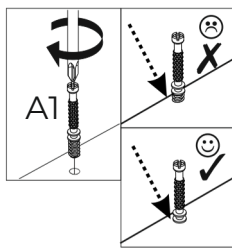

Instrukcja montażu mebli

«DOORSET»

Szafka RTV 2d1s/135

Production date
Data produkcji

Stamp of Quality Department
Pieczęć Działu Jakości

№	L, mm	B, mm	H, mm	Q	№ pack
13	1350	410	32	1	2/2
56	1316	364	16	1	2/2
68	534	364	16	1	1/2
118	516	384	16	1	2/2
119	516	384	16	1	2/2
152	440	364	16	1	1/2
153	440	364	16	1	1/2
162	546	216	16	1	1/2
176	320	120	16	1	2/2
177	320	120	16	1	2/2
189	476	120	16	1	1/2
222	463	396	16	1	1/2
223	463	396	16	1	1/2
244	1316	60	16	1	2/2
303	462	389	2,5	2	1/2
304	273	550	2,5	1	2/2
305	189	550	2,5	1	2/2
314	506	325	2,5	1	1/2

1

A1  7x34	CC1  4 8x35	R27  408 8,0x13	Z10  6 300	1
---	--	--	---	---

2

CC1  8x35	N1  4105	2
--	---	---

3

4

5

6

A1  7x34 4	CC1  8x35 404	D1-1  4	N1  4	R23  6,3x13 8
--	---	--	--	---

E1-1+D1-1

7

8

9

10

11

R3