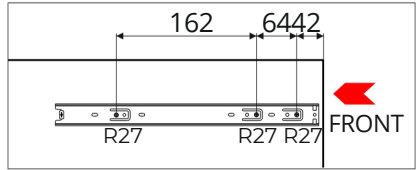

Instrukcja montażu mebli

«DOORSET»

Szafka RTV 2d1s/135

Production date
Data produkcji

Stamp of Quality Department
Pieczęć Działu Jakości

№	L, mm	B, mm	H, mm	Q	№ pack
13	1350	410	32	1	2/2
56	1316	364	16	1	2/2
68	534	364	16	1	1/2
118	516	384	16	1	2/2
119	516	384	16	1	2/2
152	440	364	16	1	1/2
153	440	364	16	1	1/2
162	546	216	16	1	1/2
176	320	120	16	1	2/2
177	320	120	16	1	2/2
189	476	120	16	1	1/2
222	463	396	16	1	1/2
223	463	396	16	1	1/2
244	1316	60	16	1	2/2
303	462	389	2,5	2	1/2
304	273	550	2,5	1	2/2
305	189	550	2,5	1	2/2
314	506	325	2,5	1	1/2

A1  7x34 20	A2  Ø15x12 20	B5  10x50 2	CC1  8x35 4301
D1-1  4	E1-1  4	I  S4 1	H58  3
N1  6	R3  3x20 24	R23  6,3x13 8	R24  7x50 8
R27  5,0x13 10	R32  4x27 6	R102  3,5x16 12	S1  10
S3  8	S5  Ø18 12	U  130x35x15 2	Z10  300 1

1

A1  7x34	CC1  4 8x35	R27  408 8,0x13	Z10  6 300	1
---	--	--	---	---

2

CC1  8x35	N1  4105	2
--	---	---

3

4

5

6

Ø18

8

68 162 max. 5 kg

13 56 max. 10 kg