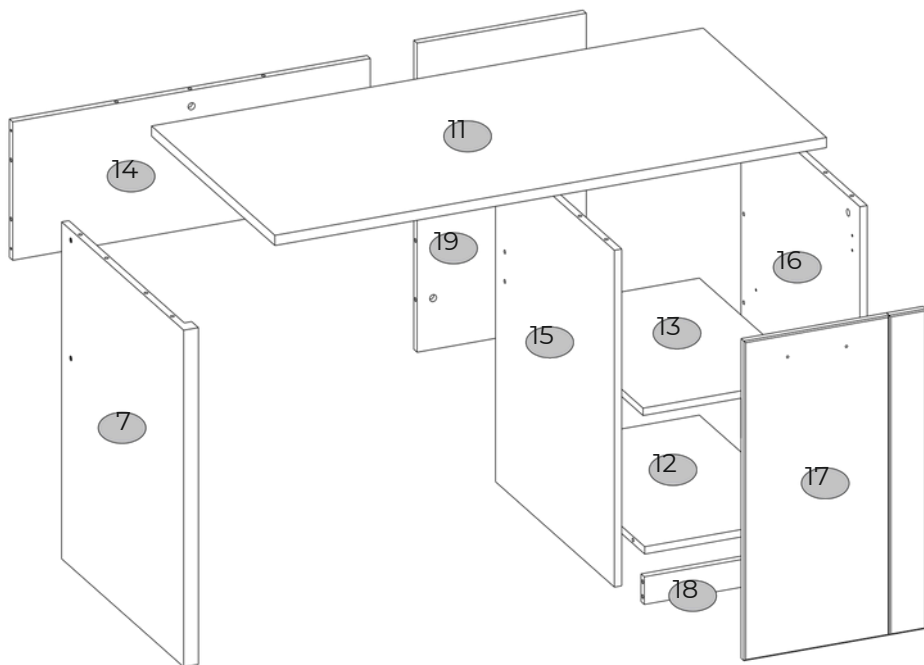

«DOORSET»

Biurko 1D/120

Production date
Data produkcji

Stamp of Quality Department
Pieczęć Działu Jakości

№	L, mm	B, mm	H, mm	Q	№ pack
7	730	594	32	1	1/ 1
11	1200	600	22	1	1/ 1
12	368	557	16	1	1/ 1
13	368	549	16	1	1/ 1
14	778	300	16	1	1/ 1
15	730	578	16	1	1/ 1
16	730	578	16	1	1/ 1
17	693	396	16	1	1/ 1
18	368	60	16	1	1/ 1
19	670	368	16	1	1/ 1

A1  7x34 15	A2  Ø15x12 15	D1-1  2	E1-1  2
CC1  8x35 4	I  2 OS44 1	H58  1	N1  6
P5  4	R23  6,3x13 4	R25  7x70 4	R32  4x27 2
R102  3,5x16 4	S5  Ø18 11	S8  Ø14 2	

1

CC1  8x35	N1  420	2
--	--	---

2

A1

7x34

D1-1

5

A1

7x34

7

6

A2

Ø15x12

7

7

E1-1  2	H58  1	R32  4x27	R102  2, 3,5x16	4
--	---	--	--	---

8

S5  Ø18	S8  Ø14	11	2
--	--	----	---

12 13  max. 5 kg
 11  max. 15 kg