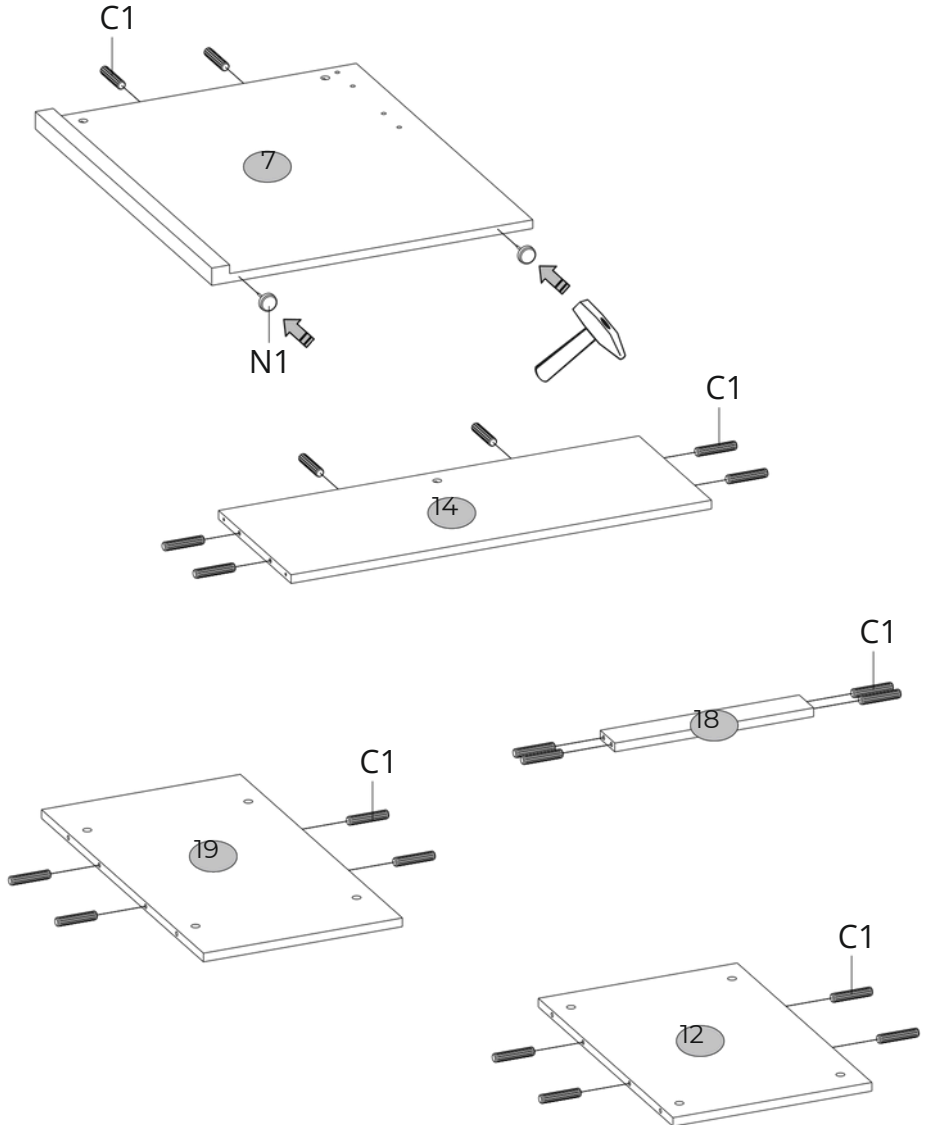

«DOORSET»

Biurko 1D/120

Production date
Data produkcji

Stamp of Quality Department
Pieczęć Działu Jakości

№	L, mm	B, mm	H, mm	Q	№ pack
7	730	594	32	1	1/ 1
11	1200	600	22	1	1/ 1
12	368	557	16	1	1/ 1
13	368	549	16	1	1/ 1
14	778	300	16	1	1/ 1
15	730	578	16	1	1/ 1
16	730	578	16	1	1/ 1
17	693	396	16	1	1/ 1
18	368	60	16	1	1/ 1
19	670	368	16	1	1/ 1

A1  7x34 15	A2  Ø15x12 15	D1-1  2	E1-1  2
CC1  8x35 4	I  2 OS44 1	H58  1	N1  6
P5  4	R23  6,3x13 4	R25  7x70 4	R32  4x27 2
R102  3,5x16 4	S5  Ø18 11	S8  Ø14 2	

1

CC1  8x35	N1  420	2
--	--	---

2

A1

7x34

D1-1

8

CC1

2 8x35

N1

404

P5

4

R23

5

A1

7x34

7

6

A2

Ø15x12

7