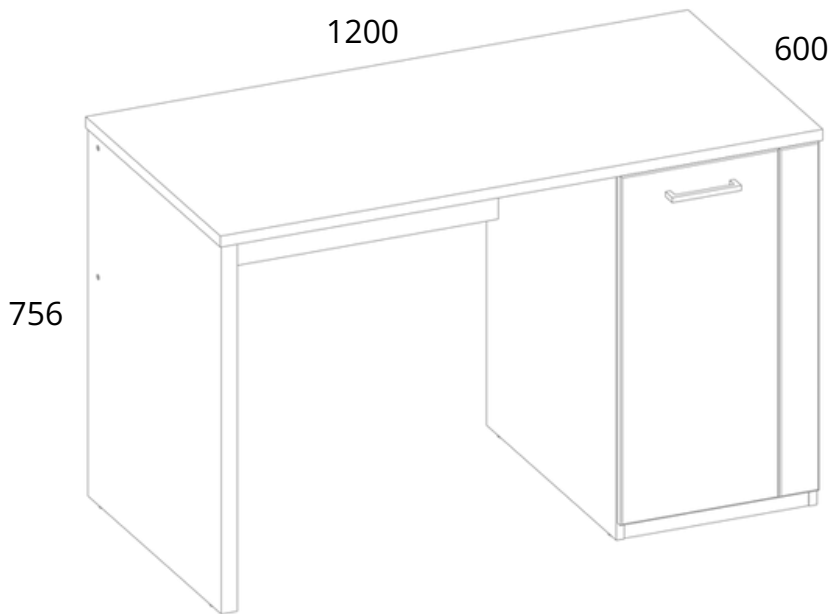

«DOORSET»

Biurko 1D/120

Production date
Data produkcji

Stamp of Quality Department
Pieczęć Działu Jakości

№	L, mm	B, mm	H, mm	Q	№ pack
7	730	594	32	1	1/ 1
11	1200	600	22	1	1/ 1
12	368	557	16	1	1/ 1
13	368	549	16	1	1/ 1
14	778	300	16	1	1/ 1
15	730	578	16	1	1/ 1
16	730	578	16	1	1/ 1
17	693	396	16	1	1/ 1
18	368	60	16	1	1/ 1
19	670	368	16	1	1/ 1

A1  7x34 15	A2  Ø15x12 15	D1-1  2	E1-1  2
CC1  8x35 4	I  2 OS44 1	H58  1	N1  6
P5  4	R23  6,3x13 4	R25  7x70 4	R32  4x27 2
R102  3,5x16 4	S5  Ø18 11	S8  Ø14 2	

1

CC1  8x35	N1  420	2
--	--	---

2

A1

7x34

D1-1