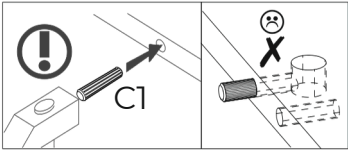

1

A1	CC1	R27	Z10
7x34	8 8x35	40 4,0x13	18 300 3