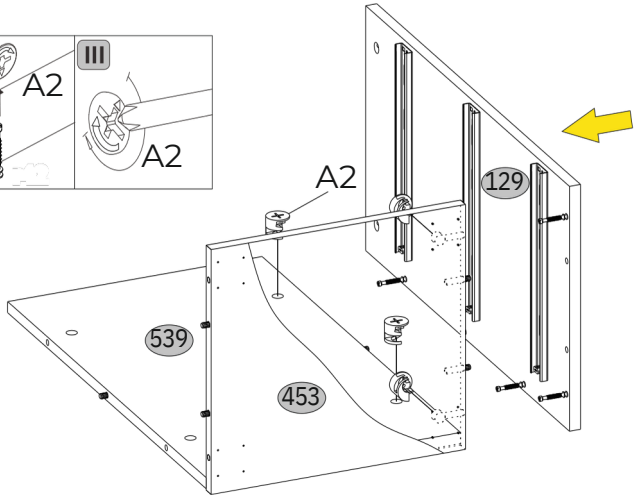

Instrukcja montażu mebli

«DOORSET»

Kontener 3s

Production date
Data produkcji

Stamp of Quality Department
Pieczęć Działu Jakości

№	L, mm	B, mm	H, mm	Q	№ pack
22	402	370	16	1	1/1
128	659	353	16	1	1/1
129	659	353	16	1	1/1
168	396	216	16	3	1/1
176	320	120	16	3	1/1
177	320	120	16	3	1/1
194	310	120	16	3	1/1
320	340	325	2,5	3	1/1
453	368	353	16	1	1/1
539	642	368	16	1	1/1

A1  7x34 24	A2  Ø15x12 24	CC1  8x35 42	I  Ø2 1
H58  3	N21  2	N22  2	R3  3x20 24
R24  7x50 12	R27  5,0x13 30	R32  4x27 6	R102  3,5x16 16
S5  Ø18 12	Z10  300 3		

1

A1	CC1	R27	Z10
			
7x34	8 8x35	40 4,0x13	18 300 3

2

3

4

5

6

7

8
x3

A1  7x34 12	A2  Ø15x12 12	CC1  8x35 4102	I  1	H58  3
R24  7x50 12	R27  5,0x13 12	R32  4x27 6	S5  Ø18 12	Z10  300 3

9

x3

10

x3

11

   max.
5 kg