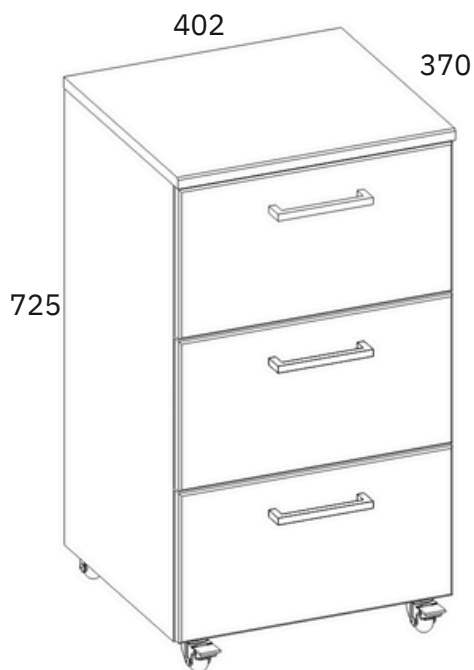

Instrukcja montażu mebli

«DOORSET»

Kontener 3s

Production date
Data produkcji

Stamp of Quality Department
Pieczęć Działu Jakości

№	L, mm	B, mm	H, mm	Q	№ pack
22	402	370	16	1	1/1
128	659	353	16	1	1/1
129	659	353	16	1	1/1
168	396	216	16	3	1/1
176	320	120	16	3	1/1
177	320	120	16	3	1/1
194	310	120	16	3	1/1
320	340	325	2,5	3	1/1
453	368	353	16	1	1/1
539	642	368	16	1	1/1

A1  7x34 24	A2  Ø15x12 24	CC1  8x35 42	I  Ø2 1
H58  3	N21  2	N22  2	R3  3x20 24
R24  7x50 12	R27  5,0x13 30	R32  4x27 6	R102  3,5x16 16
S5  Ø18 12	Z10  300 3		

1

A1	CC1	R27	Z10
			
7x34	8 8x35	40 4,0x13	18 300 3

2

3

4

5

6

7

8
x3

A1  7x34 12	A2  Ø15x12 12	CC1  8x35 4102	I  1	H58  3
R24  7x50 12	R27  5,0x13 12	R32  4x27 6	S5  Ø18 12	Z10  300 3

9

x3

10

x3

11

   max.
5 kg