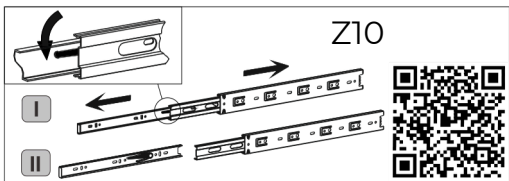

Instrukcja montażu mebli

«DOORSET»

Kontener 3s

Production date
Data produkcji

Stamp of Quality Department
Pieczęć Działu Jakości

№	L, mm	B, mm	H, mm	Q	№ pack
22	402	370	16	1	1/1
128	659	353	16	1	1/1
129	659	353	16	1	1/1
168	396	216	16	3	1/1
176	320	120	16	3	1/1
177	320	120	16	3	1/1
194	310	120	16	3	1/1
320	340	325	2,5	3	1/1
453	368	353	16	1	1/1
539	642	368	16	1	1/1

A1  7x34 24	A2  Ø15x12 24	CC1  8x35 42	I  Ø2 1
H58  3	N21  2	N22  2	R3  3x20 24
R24  7x50 12	R27  5,0x13 30	R32  4x27 6	R102  3,5x16 16
S5  Ø18 12	Z10  300 3		

1

A1	CC1	R27	Z10
			
7x34	8 8x35	40 4,0x13	18 300 3