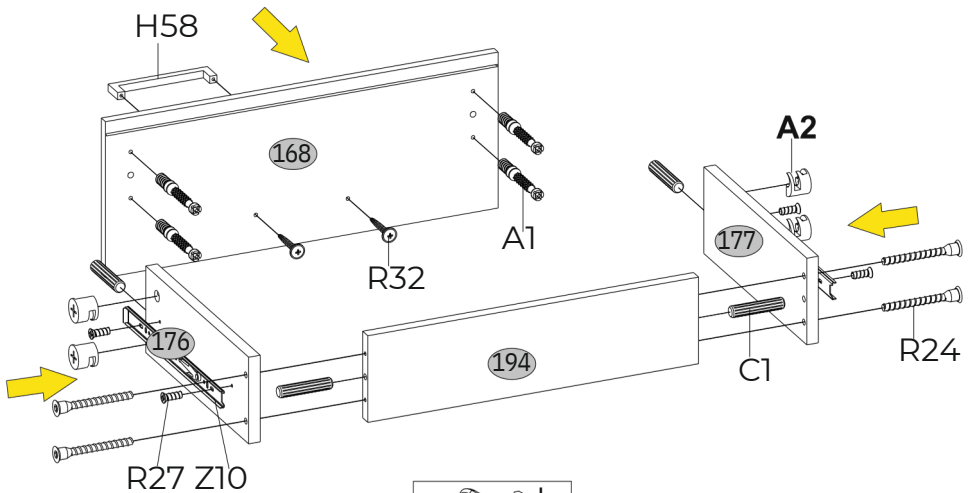

Instrukcja montażu mebli

«DOORSET»

Kontener 3s

Production date
Data produkcji

Stamp of Quality Department
Pieczęć Działu Jakości

№	L, mm	B, mm	H, mm	Q	№ pack
22	402	370	16	1	1/1
128	659	353	16	1	1/1
129	659	353	16	1	1/1
168	396	216	16	3	1/1
176	320	120	16	3	1/1
177	320	120	16	3	1/1
194	310	120	16	3	1/1
320	340	325	2,5	3	1/1
453	368	353	16	1	1/1
539	642	368	16	1	1/1

A1  7x34 24	A2  Ø15x12 24	CC1  8x35 42	I  Ø2 1
H58  3	N21  2	N22  2	R3  3x20 24
R24  7x50 12	R27  5,0x13 30	R32  4x27 6	R102  3,5x16 16
S5  Ø18 12	Z10  300 3		

1

A1	CC1	R27	Z10
			
7x34	8 8x35	40 4,0x13	18 300 3

2

3

4

5

6

7

8
x3

A1  7x34 12	A2  Ø15x12 12	CC1  8x35 4102	I  1	H58  3
R24  7x50 12	R27  5,0x13 12	R32  4x27 6	S5  Ø18 12	Z10  300 3

9

x3

10

x3

11

   max.
5 kg