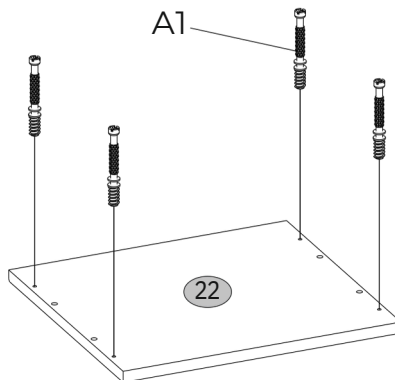

Instrukcja montażu mebli

«DOORSET»

Kontener 3s

Production date
Data produkcji

Stamp of Quality Department
Pieczęć Działu Jakości

№	L, mm	B, mm	H, mm	Q	№ pack
22	402	370	16	1	1/1
128	659	353	16	1	1/1
129	659	353	16	1	1/1
168	396	216	16	3	1/1
176	320	120	16	3	1/1
177	320	120	16	3	1/1
194	310	120	16	3	1/1
320	340	325	2,5	3	1/1
453	368	353	16	1	1/1
539	642	368	16	1	1/1

A1  7x34 24	A2  Ø15x12 24	CC1  8x35 42	I  Ø2 1
H58  3	N21  2	N22  2	R3  3x20 24
R24  7x50 12	R27  5,0x13 30	R32  4x27 6	R102  3,5x16 16
S5  Ø18 12	Z10  300 3		

1

A1	CC1	R27	Z10
			
7x34	8 8x35	40 4,0x13	18 300 3

2

3

4

5

6

7

8
x3

A1  7x34 12	A2  Ø15x12 12	CC1  8x35 4102	I  1	H58  3
R24  7x50 12	R27  5,0x13 12	R32  4x27 6	S5  Ø18 12	Z10  300 3