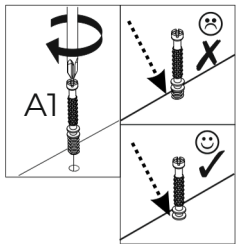

Instrukcja montażu mebli

«DOORSET»

Kontener 3s

Production date
Data produkcji

Stamp of Quality Department
Pieczęć Działu Jakości

№	L, mm	B, mm	H, mm	Q	№ pack
22	402	370	16	1	1/1
128	659	353	16	1	1/1
129	659	353	16	1	1/1
168	396	216	16	3	1/1
176	320	120	16	3	1/1
177	320	120	16	3	1/1
194	310	120	16	3	1/1
320	340	325	2,5	3	1/1
453	368	353	16	1	1/1
539	642	368	16	1	1/1

A1  7x34 24	A2  Ø15x12 24	CC1  8x35 42	I  Ø2 1
H58  3	N21  2	N22  2	R3  3x20 24
R24  7x50 12	R27  5,0x13 30	R32  4x27 6	R102  3,5x16 16
S5  Ø18 12	Z10  300 3		

1

A1	CC1	R27	Z10
			
7x34	8 8x35	40 4,0x13	18 300 3