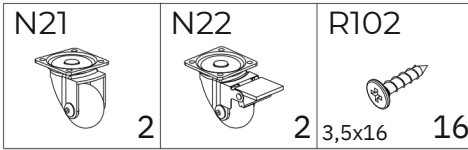

Instrukcja montażu mebli

«DOORSET»

Kontener 3s

Production date
Data produkcji

Stamp of Quality Department
Pieczęć Działu Jakości

№	L, mm	B, mm	H, mm	Q	№ pack
22	402	370	16	1	1/1
128	659	353	16	1	1/1
129	659	353	16	1	1/1
168	396	216	16	3	1/1
176	320	120	16	3	1/1
177	320	120	16	3	1/1
194	310	120	16	3	1/1
320	340	325	2,5	3	1/1
453	368	353	16	1	1/1
539	642	368	16	1	1/1

A1  7x34 24	A2  Ø15x12 24	CC1  8x35 42	I  Ø2 1
H58  3	N21  2	N22  2	R3  3x20 24
R24  7x50 12	R27  5,0x13 30	R32  4x27 6	R102  3,5x16 16
S5  Ø18 12	Z10  300 3		

1

A1	CC1	R27	Z10
			
7x34	8 8x35	40 4,0x13	18 300 3

2

3

4

5

6

7

8
x3

A1  7x34 12	A2  Ø15x12 12	CC1  8x35 4102	I  1	H58  3
R24  7x50 12	R27  5,0x13 12	R32  4x27 6	S5  Ø18 12	Z10  300 3

9

x3

10

x3

11

   max.
5 kg