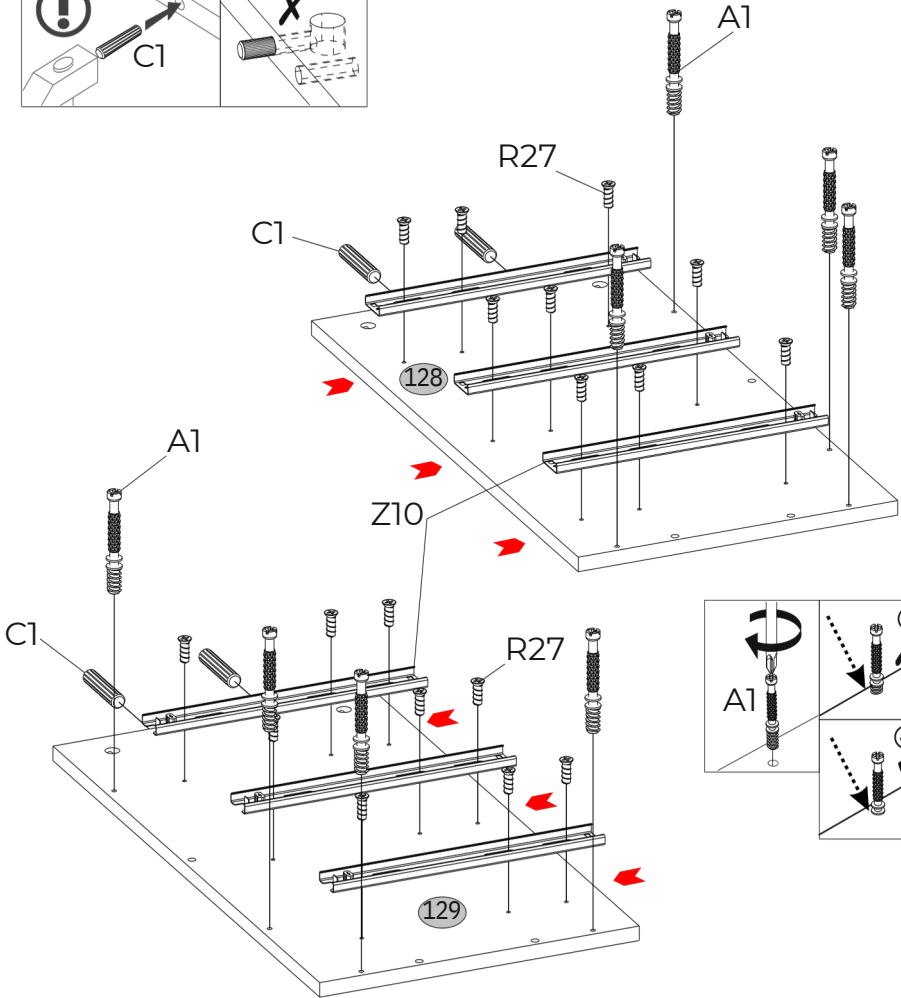

Instrukcja montażu mebli

«DOORSET»

Kontener 3s

Production date
Data produkcji

Stamp of Quality Department
Pieczęć Działu Jakości

№	L, mm	B, mm	H, mm	Q	№ pack
22	402	370	16	1	1/1
128	659	353	16	1	1/1
129	659	353	16	1	1/1
168	396	216	16	3	1/1
176	320	120	16	3	1/1
177	320	120	16	3	1/1
194	310	120	16	3	1/1
320	340	325	2,5	3	1/1
453	368	353	16	1	1/1
539	642	368	16	1	1/1

A1  7x34 24	A2  Ø15x12 24	CC1  8x35 42	I  Ø2 1
H58  3	N21  2	N22  2	R3  3x20 24
R24  7x50 12	R27  5,0x13 30	R32  4x27 6	R102  3,5x16 16
S5  Ø18 12	Z10  300 3		

1

A1	CC1	R27	Z10
			
7x34	8 8x35	40 4,0x13	18 300 3

2

3

4

5

6

7

8
x3

A1  7x34 12	A2  Ø15x12 12	CC1  8x35 4102	I  1	H58  3
R24  7x50 12	R27  5,0x13 12	R32  4x27 6	S5  Ø18 12	Z10  300 3

9

x3

10

x3

11

   max.
5 kg