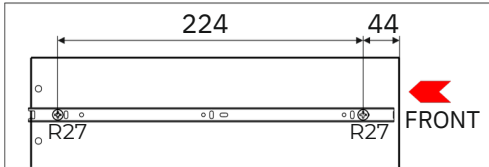

Instrukcja montażu mebli

«DOORSET»

Kontener 3s

Production date
Data produkcji

Stamp of Quality Department
Pieczęć Działu Jakości

№	L, mm	B, mm	H, mm	Q	№ pack
22	402	370	16	1	1/1
128	659	353	16	1	1/1
129	659	353	16	1	1/1
168	396	216	16	3	1/1
176	320	120	16	3	1/1
177	320	120	16	3	1/1
194	310	120	16	3	1/1
320	340	325	2,5	3	1/1
453	368	353	16	1	1/1
539	642	368	16	1	1/1

A1  7x34 24	A2  Ø15x12 24	CC1  8x35 42	I  Ø2 1
H58  3	N21  2	N22  2	R3  3x20 24
R24  7x50 12	R27  5,0x13 30	R32  4x27 6	R102  3,5x16 16
S5  Ø18 12	Z10  300 3		

1

A1	CC1	R27	Z10
			
7x34	8 8x35	40 4,0x13	18 300 3

2

3

4

5

6

7

8
x3

A1  7x34 12	A2  Ø15x12 12	CC1  8x35 4102	I  1	H58  3
R24  7x50 12	R27  5,0x13 12	R32  4x27 6	S5  Ø18 12	Z10  300 3

9

x3

10

x3

11

   max.
5 kg