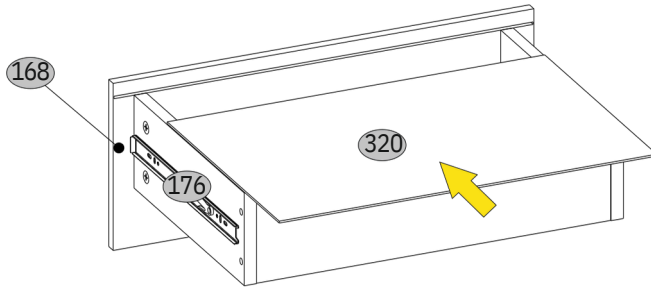

Instrukcja montażu mebli

«DOORSET»

Kontener 3s

Production date
Data produkcji

Stamp of Quality Department
Pieczęć Działu Jakości

№	L, mm	B, mm	H, mm	Q	№ pack
22	402	370	16	1	1/1
128	659	353	16	1	1/1
129	659	353	16	1	1/1
168	396	216	16	3	1/1
176	320	120	16	3	1/1
177	320	120	16	3	1/1
194	310	120	16	3	1/1
320	340	325	2,5	3	1/1
453	368	353	16	1	1/1
539	642	368	16	1	1/1

2

3

4

5

6

7

8
x3

A1  7x34 12	A2  Ø15x12 12	CC1  8x35 4102	I  1	H58  3
R24  7x50 12	R27  5,0x13 12	R32  4x27 6	S5  Ø18 12	Z10  300 3

9

x3

10

x3

11

   max.
5 kg