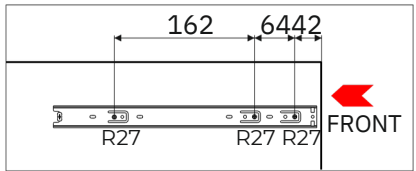

Instrukcja montażu mebli

«DOORSET»

Kontener 3s

Production date
Data produkcji

Stamp of Quality Department
Pieczęć Działu Jakości

№	L, mm	B, mm	H, mm	Q	№ pack
22	402	370	16	1	1/1
128	659	353	16	1	1/1
129	659	353	16	1	1/1
168	396	216	16	3	1/1
176	320	120	16	3	1/1
177	320	120	16	3	1/1
194	310	120	16	3	1/1
320	340	325	2,5	3	1/1
453	368	353	16	1	1/1
539	642	368	16	1	1/1

A1  7x34 24	A2  Ø15x12 24	CC1  8x35 42	I  Ø2 1
H58  3	N21  2	N22  2	R3  3x20 24
R24  7x50 12	R27  5,0x13 30	R32  4x27 6	R102  3,5x16 16
S5  Ø18 12	Z10  300 3		

1

A1	CC1	R27	Z10
			
7x34	8 8x35	40 4,0x13	18 300 3

2

3

4

5

6

7

8
x3

A1  7x34 12	A2  Ø15x12 12	CC1  8x35 4102	I  1	H58  3
R24  7x50 12	R27  5,0x13 12	R32  4x27 6	S5  Ø18 12	Z10  300 3

9

x3

10

x3

11

   max.
5 kg