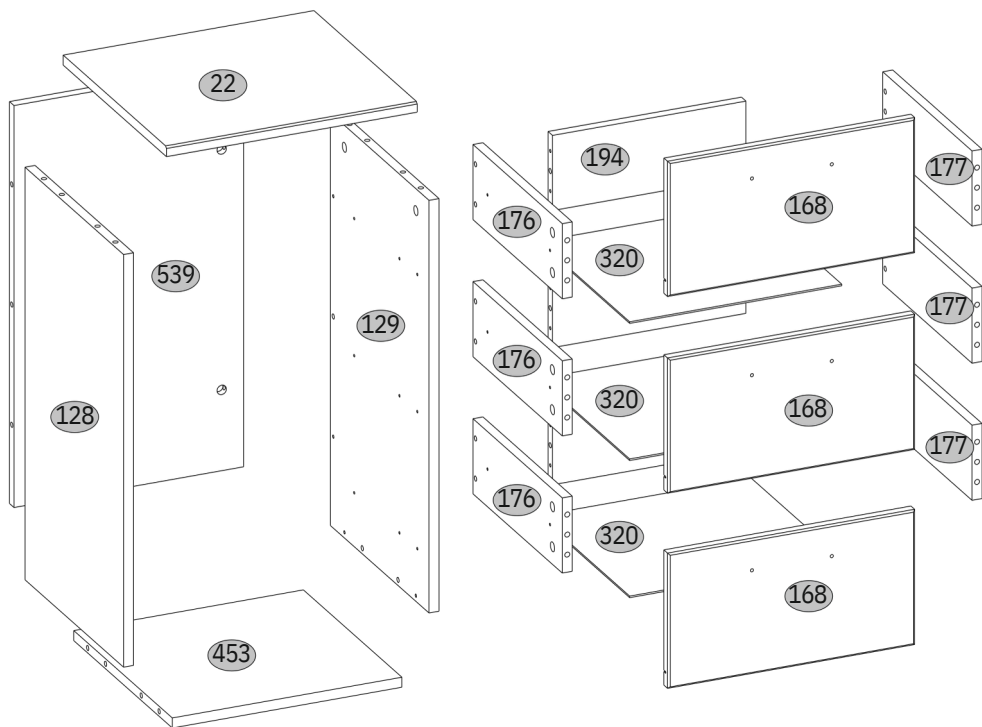

Instrukcja montażu mebli

«DOORSET»

Kontener 3s

Production date
Data produkcji

Stamp of Quality Department
Pieczęć Działu Jakości

№	L, mm	B, mm	H, mm	Q	№ pack
22	402	370	16	1	1/1
128	659	353	16	1	1/1
129	659	353	16	1	1/1
168	396	216	16	3	1/1
176	320	120	16	3	1/1
177	320	120	16	3	1/1
194	310	120	16	3	1/1
320	340	325	2,5	3	1/1
453	368	353	16	1	1/1
539	642	368	16	1	1/1

A1  7x34 24	A2  Ø15x12 24	CC1  8x35 42	I  Ø2 1
H58  3	N21  2	N22  2	R3  3x20 24
R24  7x50 12	R27  5,0x13 30	R32  4x27 6	R102  3,5x16 16
S5  Ø18 12	Z10  300 3		

1

A1	CC1	R27	Z10
			
7x34	8 8x35	40 4,0x13	18 300 3

2

3

4

5

6

7

8
x3

A1  7x34 12	A2  Ø15x12 12	CC1  8x35 4102	I  1	H58  3
R24  7x50 12	R27  5,0x13 12	R32  4x27 6	S5  Ø18 12	Z10  300 3

9

x3

10

x3

11

   max.
5 kg