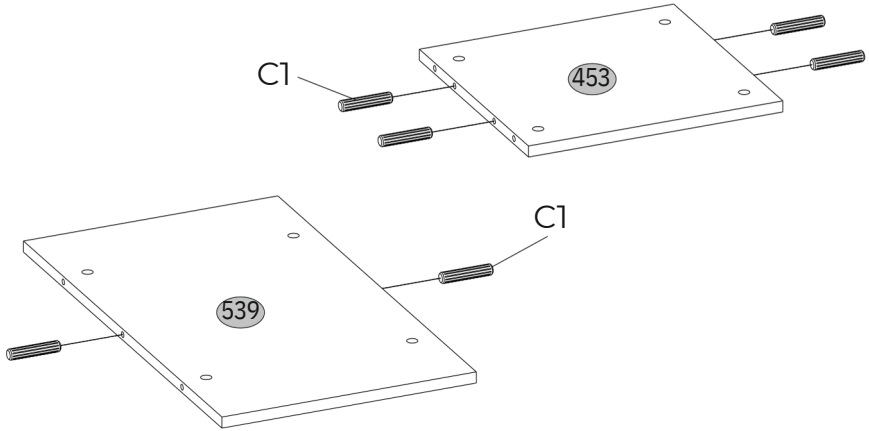

Instrukcja montażu mebli

«DOORSET»

Kontener 3s

Production date
Data produkcji

Stamp of Quality Department
Pieczęć Działu Jakości

№	L, mm	B, mm	H, mm	Q	№ pack
22	402	370	16	1	1/1
128	659	353	16	1	1/1
129	659	353	16	1	1/1
168	396	216	16	3	1/1
176	320	120	16	3	1/1
177	320	120	16	3	1/1
194	310	120	16	3	1/1
320	340	325	2,5	3	1/1
453	368	353	16	1	1/1
539	642	368	16	1	1/1

A1  7x34 24	A2  Ø15x12 24	CC1  8x35 42	I  Ø2 1
H58  3	N21  2	N22  2	R3  3x20 24
R24  7x50 12	R27  5,0x13 30	R32  4x27 6	R102  3,5x16 16
S5  Ø18 12	Z10  300 3		

1

A1	CC1	R27	Z10
			
7x34	8 8x35	40 4,0x13	18 300 3

2

3

4

5

6

7

8
x3

A1  7x34 12	A2  Ø15x12 12	CC1  8x35 4102	I  1	H58  3
R24  7x50 12	R27  5,0x13 12	R32  4x27 6	S5  Ø18 12	Z10  300 3

9

x3

10

x3

11

   max.
5 kg