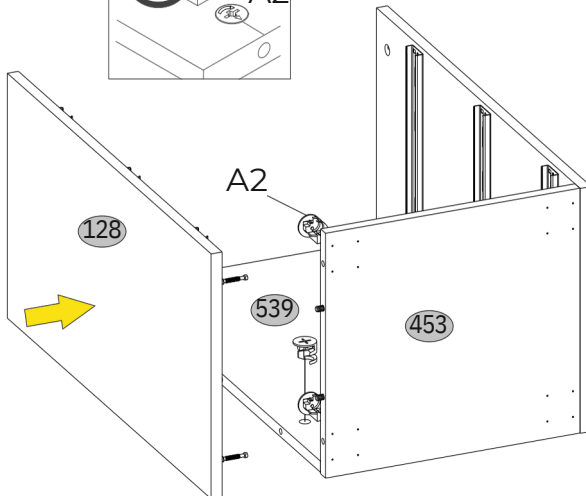

Instrukcja montażu mebli

«DOORSET»

Kontener 3s

Production date
Data produkcji

Stamp of Quality Department
Pieczęć Działu Jakości

№	L, mm	B, mm	H, mm	Q	№ pack
22	402	370	16	1	1/1
128	659	353	16	1	1/1
129	659	353	16	1	1/1
168	396	216	16	3	1/1
176	320	120	16	3	1/1
177	320	120	16	3	1/1
194	310	120	16	3	1/1
320	340	325	2,5	3	1/1
453	368	353	16	1	1/1
539	642	368	16	1	1/1

2

3

4

5

6

7

8
x3

A1  7x34 12	A2  Ø15x12 12	CC1  8x35 4102	I  1	H58  3
R24  7x50 12	R27  5,0x13 12	R32  4x27 6	S5  Ø18 12	Z10  300 3

9

x3

10

x3

11

   max.
5 kg