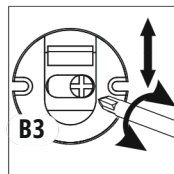

Instrukcja montażu mebli

«DOORSET»

Panel 80

Production date
Data produkcji

Stamp of Quality Department
Pieczęć Działu Jakości

№	L, mm	B, mm	H, mm	Q	№ pack
1	800	427	16	1	1/1
2	570	200	16	1	1/1
3	480	200	16	1	1/1
4	244	200	16	1	1/1

B3  Ø35 2	B4-1  10x50 2	CC1  8x35 40	I  6x4 1
R24  7x50 8	R27  5,0x13 6	S9  Ø12 2	

1

2

3

4

5

6

7