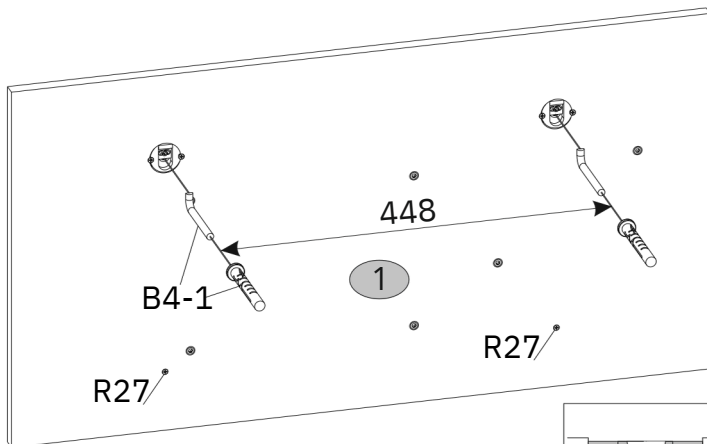

Instrukcja montażu mebli

«DOORSET»

Panel 80

Production date
Data produkcji

Stamp of Quality Department
Pieczęć Działu Jakości

№	L, mm	B, mm	H, mm	Q	№ pack
1	800	427	16	1	1/1
2	570	200	16	1	1/1
3	480	200	16	1	1/1
4	244	200	16	1	1/1

B3  Ø35 2	B4-1  10x50 2	CC1  8x35 40	I  6x4 1
R24  7x50 8	R27  5,0x13 6	S9  Ø12 2	

1

2

3

4

5

6

7

2 max.
3 3 kg