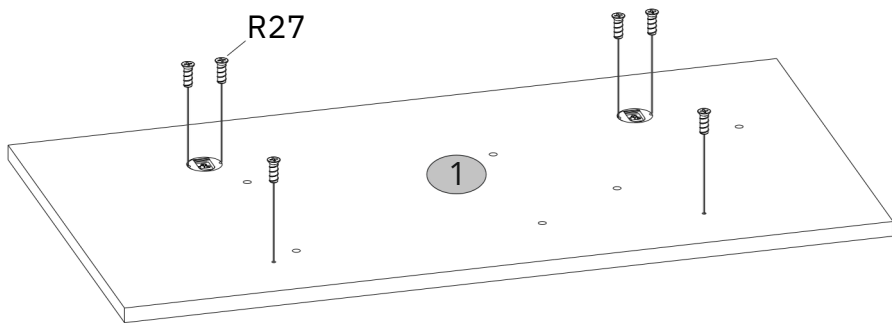

Instrukcja montażu mebli

«DOORSET»

Panel 80

Production date
Data produkcji

Stamp of Quality Department
Pieczęć Działu Jakości

№	L, mm	B, mm	H, mm	Q	№ pack
1	800	427	16	1	1/1
2	570	200	16	1	1/1
3	480	200	16	1	1/1
4	244	200	16	1	1/1

B3  Ø35 2	B4-1  10x50 2	CC1  8x35 40	I  6x4 1
R24  7x50 8	R27  5,0x13 6	S9  Ø12 2	

1

2

3

4

5

6

7