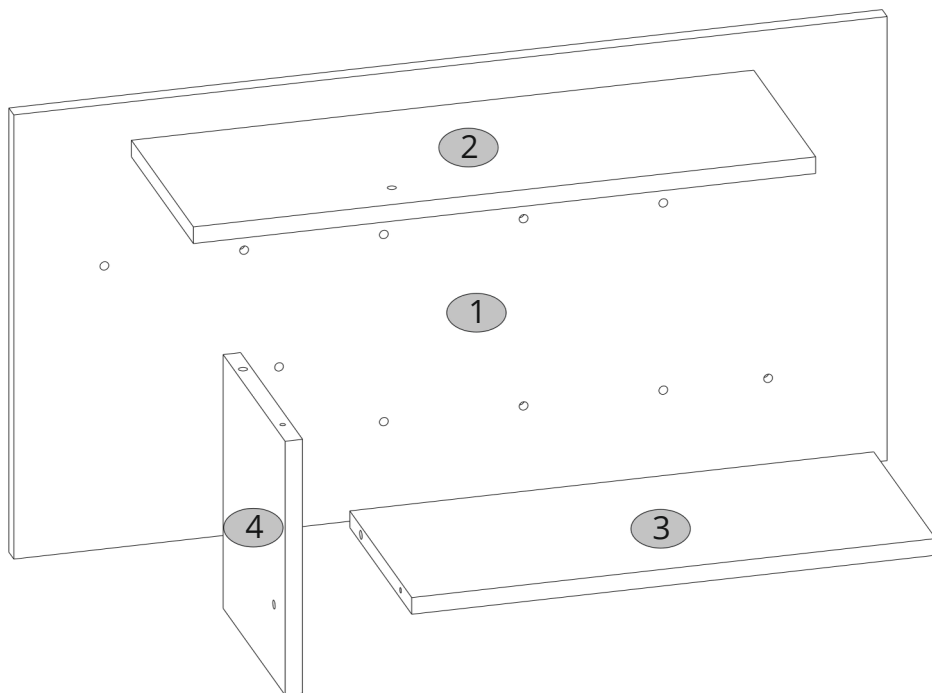

Instrukcja montażu mebli

«DOORSET»

Panel 80

Production date
Data produkcji

Stamp of Quality Department
Pieczęć Działu Jakości

№	L, mm	B, mm	H, mm	Q	№ pack
1	800	427	16	1	1/1
2	570	200	16	1	1/1
3	480	200	16	1	1/1
4	244	200	16	1	1/1

B3  Ø35 2	B4-1  10x50 2	CC1  8x35 40	I  6x4 1
R24  7x50 8	R27  5,0x13 6	S9  Ø12 2	

1

2

3

4

5

6

7

2 max.
3 3 kg