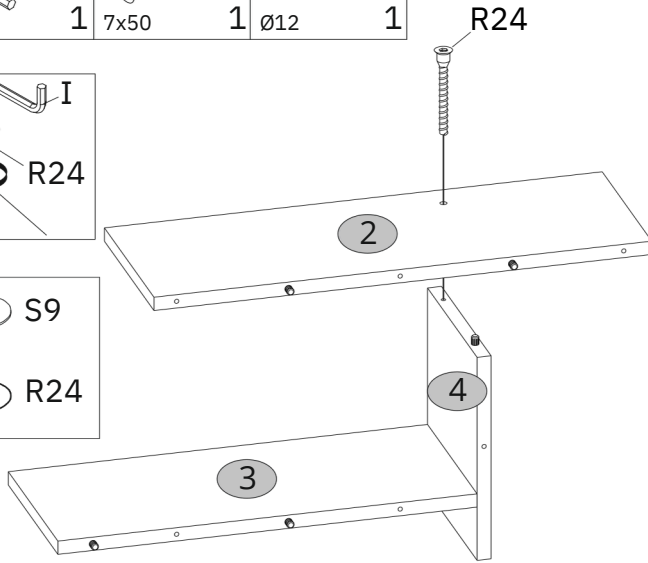

Instrukcja montażu mebli

«DOORSET»

Panel 80

Production date
Data produkcji

Stamp of Quality Department
Pieczęć Działu Jakości

№	L, mm	B, mm	H, mm	Q	№ pack
1	800	427	16	1	1/1
2	570	200	16	1	1/1
3	480	200	16	1	1/1
4	244	200	16	1	1/1

B3  Ø35 2	B4-1  10x50 2	CC1  8x35 40	I  6x4 1
R24  7x50 8	R27  5,0x13 6	S9  Ø12 2	

1

2

3

4

5

6

7