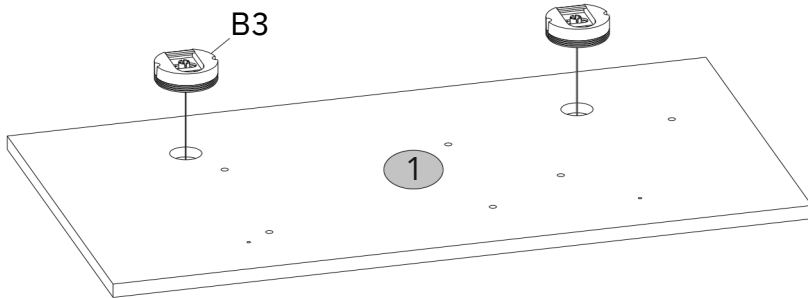

Instrukcja montażu mebli

«DOORSET»

Panel 80

Production date
Data produkcji

Stamp of Quality Department
Pieczęć Działu Jakości

№	L, mm	B, mm	H, mm	Q	№ pack
1	800	427	16	1	1/1
2	570	200	16	1	1/1
3	480	200	16	1	1/1
4	244	200	16	1	1/1

B3  Ø35 2	B4-1  10x50 2	CC1  8x35 40	I  6x4 1
R24  7x50 8	R27  5,0x13 6	S9  Ø12 2	

1

2

3

4

5

6

7