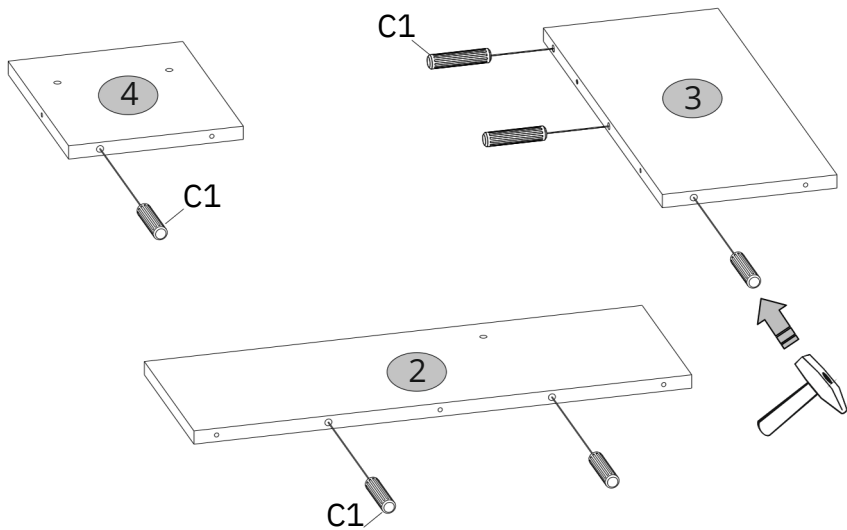

Instrukcja montażu mebli

«DOORSET»

Panel 80

Production date
Data produkcji

Stamp of Quality Department
Pieczęć Działu Jakości

№	L, mm	B, mm	H, mm	Q	№ pack
1	800	427	16	1	1/1
2	570	200	16	1	1/1
3	480	200	16	1	1/1
4	244	200	16	1	1/1

B3  Ø35 2	B4-1  10x50 2	CC1  8x35 40	I  6x4 1
R24  7x50 8	R27  5,0x13 6	S9  Ø12 2	

1

2

3

4

5

6

7

2 max.
3 3 kg