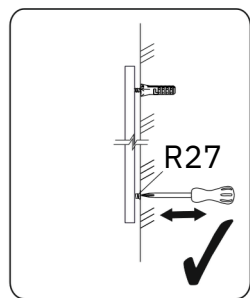

Instrukcja montażu mebli

«DOORSET»

Panel 80

Production date
Data produkcji

Stamp of Quality Department
Pieczęć Działu Jakości

№	L, mm	B, mm	H, mm	Q	№ pack
1	800	427	16	1	1/1
2	570	200	16	1	1/1
3	480	200	16	1	1/1
4	244	200	16	1	1/1

B3  Ø35 2	B4-1  10x50 2	CC1  8x35 40	I  6x4 1
R24  7x50 8	R27  5,0x13 6	S9  Ø12 2	

1

2

3

4

5

6

7