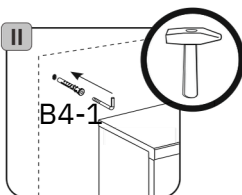

Instrukcja montażu mebli

«DOORSET»

Panel 80

Production date
Data produkcji

Stamp of Quality Department
Pieczęć Działu Jakości

№	L, mm	B, mm	H, mm	Q	№ pack
1	800	427	16	1	1/1
2	570	200	16	1	1/1
3	480	200	16	1	1/1
4	244	200	16	1	1/1

B3  Ø35 2	B4-1  10x50 2	CC1  8x35 40	I  6x4 1
R24  7x50 8	R27  5,0x13 6	S9  Ø12 2	

1

2

3

4

5

6

7