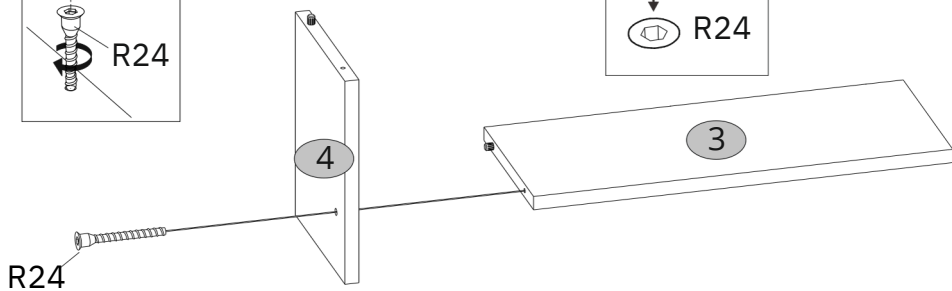

Instrukcja montażu mebli

«DOORSET»

Panel 80

Production date
Data produkcji

Stamp of Quality Department
Pieczęć Działu Jakości

№	L, mm	B, mm	H, mm	Q	№ pack
1	800	427	16	1	1/1
2	570	200	16	1	1/1
3	480	200	16	1	1/1
4	244	200	16	1	1/1

B3  Ø35 2	B4-1  10x50 2	CC1  8x35 40	I  6x4 1
R24  7x50 8	R27  5,0x13 6	S9  Ø12 2	

1

2

3

4

5

6

7

2 max.
3 3 kg