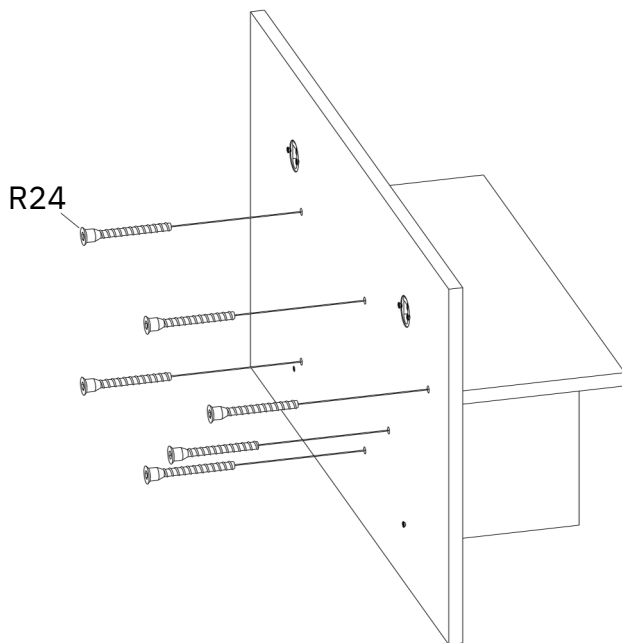

Instrukcja montażu mebli

«DOORSET»

Panel 80

Production date
Data produkcji

Stamp of Quality Department
Pieczęć Działu Jakości

№	L, mm	B, mm	H, mm	Q	№ pack
1	800	427	16	1	1/1
2	570	200	16	1	1/1
3	480	200	16	1	1/1
4	244	200	16	1	1/1

B3  Ø35 2	B4-1  10x50 2	CC1  8x35 40	I  6x4 1
R24  7x50 8	R27  5,0x13 6	S9  Ø12 2	

1

2

3

4

5

6

7