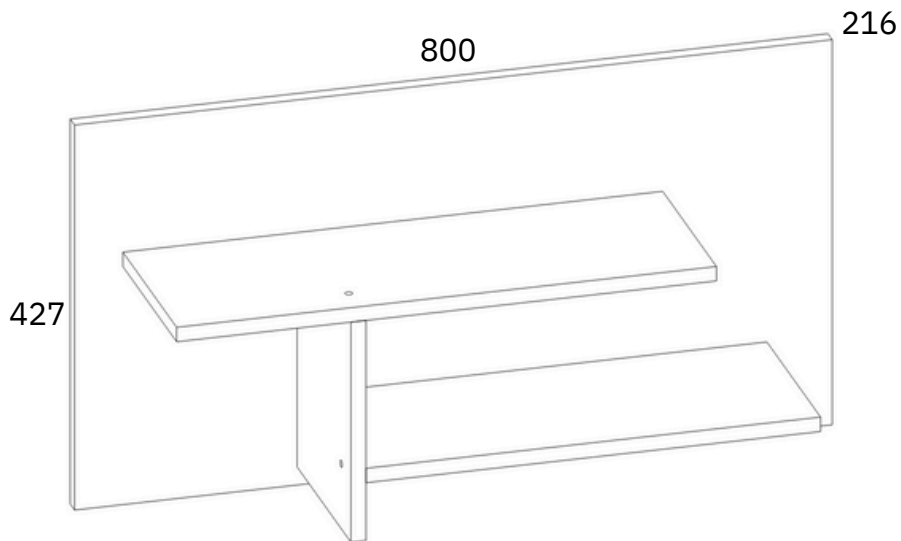

Instrukcja montażu mebli

«DOORSET»

Panel 80

Production date
Data produkcji

Stamp of Quality Department
Pieczęć Działu Jakości

№	L, mm	B, mm	H, mm	Q	№ pack
1	800	427	16	1	1/1
2	570	200	16	1	1/1
3	480	200	16	1	1/1
4	244	200	16	1	1/1

B3  Ø35 2	B4-1  10x50 2	CC1  8x35 40	I  6x4 1
R24  7x50 8	R27  5,0x13 6	S9  Ø12 2	

1

2

3

4

5

6

7

2 max.
3 3 kg