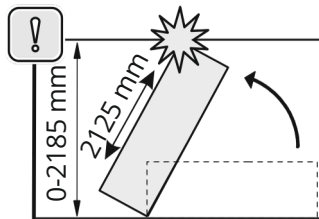

Instrukcja montażu mebli

«DOORSET»

Szafa 2D

Production date
Data produkcji

Stamp of Quality Department
Pieczęć Działu Jakości

Nº	L, mm	B, mm	H, mm	Q	Nº pack
7	902	410	32	1	1/3
63	868	364	16	1	1/3
81	290	356	16	2	2/3
82	868	333	16	2	1/3
124	2084	384	16	1	2/3
125	2084	384	16	1	2/3
326	2030	880	2,5	1	2/3
451	868	364	16	1	1/3
536	868	70	16	2	1/3
541	1178	364	16	1	2/3
608	446	2031	16	1	3/3
609	446	2031	20	1	3/3
643	868	60	16	2	1/3

A1  7x34 22	A2  Ø15x12 22	A7  8 20x13 8	A8 
B5  10x50 1	CC1  8x35 4204	D1-1  8	E1-1  8
H58  1	I  S4 1	N1  4	P5  8
R3  3x20 15	R23  6,3x13 16	R24  7x50 4	R32  4x27 2
R102  3,5x16 22	S1  18	S5  Ø18 12	S9  Ø12 4
U  130x35x15 1	W1  250 1		

D1-1
8

N1
4

P5
4

R23
6,3x13 16

E1-1+D1-1

124

125

4
x2