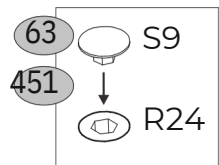

Instrukcja montażu mebli

«DOORSET»

Szafa 2D

Production date
Data produkcji

Stamp of Quality Department
Pieczęć Działu Jakości

Nº	L, mm	B, mm	H, mm	Q	Nº pack
7	902	410	32	1	1/3
63	868	364	16	1	1/3
81	290	356	16	2	2/3
82	868	333	16	2	1/3
124	2084	384	16	1	2/3
125	2084	384	16	1	2/3
326	2030	880	2,5	1	2/3
451	868	364	16	1	1/3
536	868	70	16	2	1/3
541	1178	364	16	1	2/3
608	446	2031	16	1	3/3
609	446	2031	20	1	3/3
643	868	60	16	2	1/3

A1  7x34 22	A2  Ø15x12 22	A7  8 20x13 8	A8 
B5  10x50 1	CC1  8x35 4204	D1-1  8	E1-1  8
H58  1	I  S4 1	N1  4	P5  8
R3  3x20 15	R23  6,3x13 16	R24  7x50 4	R32  4x27 2
R102  3,5x16 22	S1  18	S5  Ø18 12	S9  Ø12 4
U  130x35x15 1	W1  250 1		

1

CC1  8x35	P5  4	R102  4 3,5x16	W1  4 250	1
--	--	---	--	---

2

I	R24	S9
		
S4	1 7x50	4 Ø12
1	4	4

3

A1
7x34 12

A7
8

CC1
8x35 404

D1-1
8

N1
4

P5
4

R23
6,3x13 16

E1-1+D1-1

124

125

4
x2