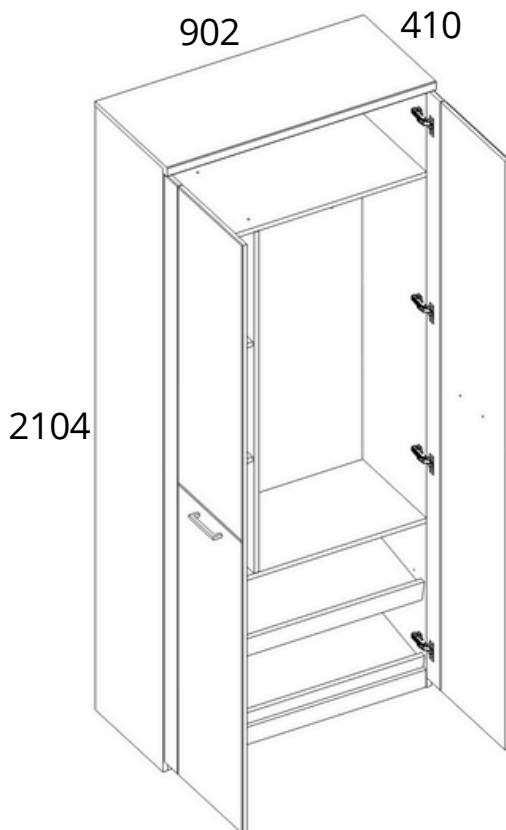

Instrukcja montażu mebli

«DOORSET»

Szafa 2D

Production date
Data produkcji

Stamp of Quality Department
Pieczęć Działu Jakości

Nº	L, mm	B, mm	H, mm	Q	Nº pack
7	902	410	32	1	1/3
63	868	364	16	1	1/3
81	290	356	16	2	2/3
82	868	333	16	2	1/3
124	2084	384	16	1	2/3
125	2084	384	16	1	2/3
326	2030	880	2,5	1	2/3
451	868	364	16	1	1/3
536	868	70	16	2	1/3
541	1178	364	16	1	2/3
608	446	2031	16	1	3/3
609	446	2031	20	1	3/3
643	868	60	16	2	1/3

A1  7x34 22	A2  Ø15x12 22	A7  8 20x13 8	A8 
B5  10x50 1	CC1  8x35 4204	D1-1  8	E1-1  8
H58  1	I  S4 1	N1  4	P5  8
R3  3x20 15	R23  6,3x13 16	R24  7x50 4	R32  4x27 2
R102  3,5x16 22	S1  18	S5  Ø18 12	S9  Ø12 4
U  130x35x15 1	W1  250 1		

 3,5x16 2

U

 130x35x15 1

 max. 5 kg

 max. 5 kg

 max. 10 kg

13