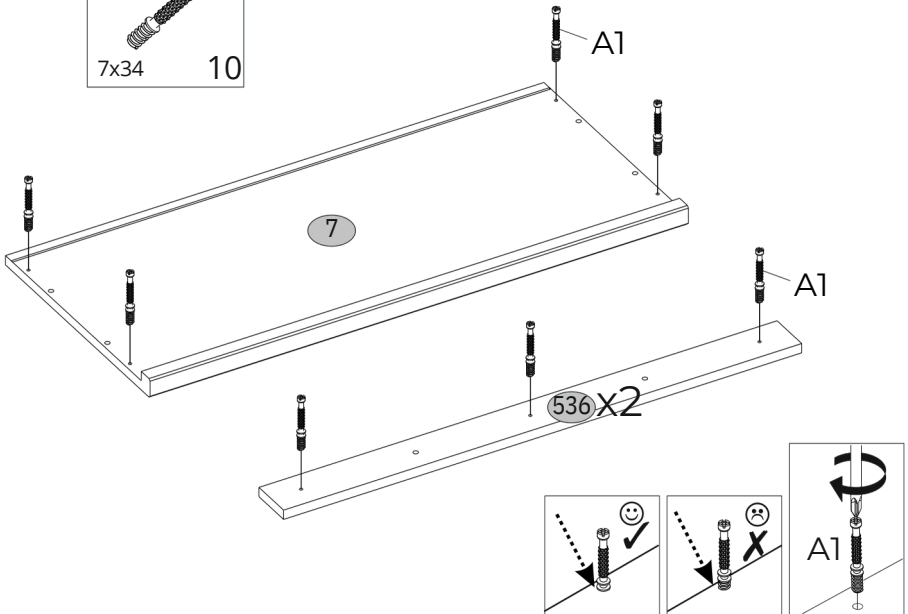

Instrukcja montażu mebli

«DOORSET»

Szafa 2D

Production date
Data produkcji

Stamp of Quality Department
Pieczęć Działu Jakości

Nº	L, mm	B, mm	H, mm	Q	Nº pack
7	902	410	32	1	1/3
63	868	364	16	1	1/3
81	290	356	16	2	2/3
82	868	333	16	2	1/3
124	2084	384	16	1	2/3
125	2084	384	16	1	2/3
326	2030	880	2,5	1	2/3
451	868	364	16	1	1/3
536	868	70	16	2	1/3
541	1178	364	16	1	2/3
608	446	2031	16	1	3/3
609	446	2031	20	1	3/3
643	868	60	16	2	1/3

D1-1
8

N1
4

P5
4

R23
6,3x13 16

E1-1+D1-1

124

125

4
x2

5

6

A2	S5
	
Ø15x12 12	Ø18 8

7

x2

A2	A8
	
Ø15x12 6	20x13 8

8

A2  Ø15x12	S5  Ø18
---	--