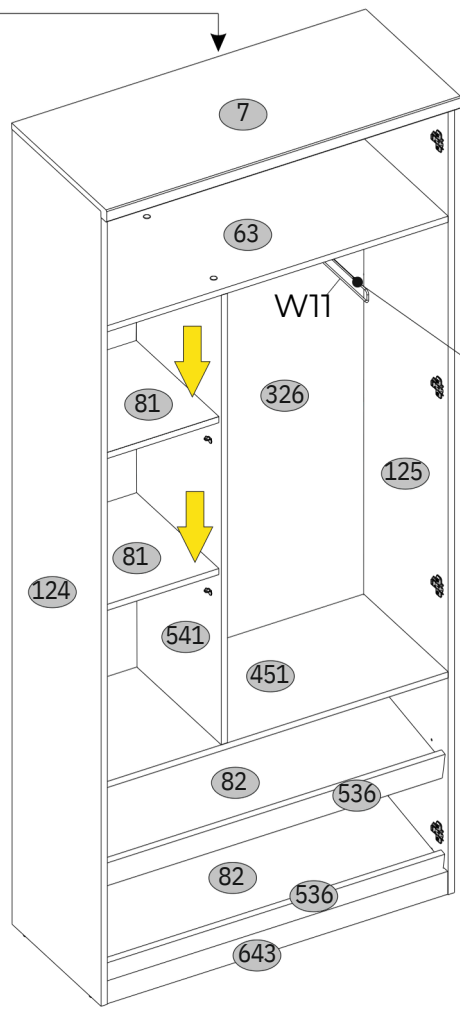

Instrukcja montażu mebli

«DOORSET»

Szafa 2D

Production date
Data produkcji

Stamp of Quality Department
Pieczęć Działu Jakości

Nº	L, mm	B, mm	H, mm	Q	Nº pack
7	902	410	32	1	1/3
63	868	364	16	1	1/3
81	290	356	16	2	2/3
82	868	333	16	2	1/3
124	2084	384	16	1	2/3
125	2084	384	16	1	2/3
326	2030	880	2,5	1	2/3
451	868	364	16	1	1/3
536	868	70	16	2	1/3
541	1178	364	16	1	2/3
608	446	2031	16	1	3/3
609	446	2031	20	1	3/3
643	868	60	16	2	1/3

5

6

A2	S5
	
Ø15x12 12	Ø18 8

7

x2

A2	A8
	
Ø15x12 6	20x13 8

8

A2  Ø15x12	S5  Ø18
---	--

9

10

11

E1-1	H58	R32	R102
			
8	1	4x27	2 3,5x16 16

12

B5

 10x50 1

R102

 3,5x16 2

U

 130x35x15 1

 max. 5 kg

 max. 5 kg

 max. 10 kg

13