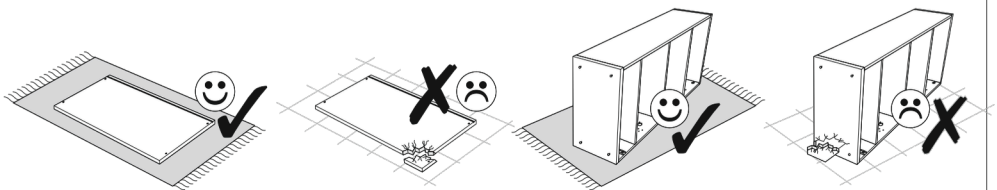

Instrukcja montażu mebli

«DOORSET»

Szafa 2D

Production date
Data produkcji

Stamp of Quality Department
Pieczęć Działu Jakości

Nº	L, mm	B, mm	H, mm	Q	Nº pack
7	902	410	32	1	1/3
63	868	364	16	1	1/3
81	290	356	16	2	2/3
82	868	333	16	2	1/3
124	2084	384	16	1	2/3
125	2084	384	16	1	2/3
326	2030	880	2,5	1	2/3
451	868	364	16	1	1/3
536	868	70	16	2	1/3
541	1178	364	16	1	2/3
608	446	2031	16	1	3/3
609	446	2031	20	1	3/3
643	868	60	16	2	1/3

A1  7x34 22	A2  Ø15x12 22	A7  8 20x13 8	A8 
B5  10x50 1	CC1  8x35 4204	D1-1  8	E1-1  8
H58  1	I  S4 1	N1  4	P5  8
R3  3x20 15	R23  6,3x13 16	R24  7x50 4	R32  4x27 2
R102  3,5x16 22	S1  18	S5  Ø18 12	S9  Ø12 4
U  130x35x15 1	W1  250 1		

1

CC1  8x35	P5  4	R102  4 3,5x16	W1  4 250	1
--	--	---	--	---

2

I	R24	S9
		
S4	1 7x50	4 Ø12
1	4	4

3

A1
7x34 12

A7
8

CC1
8x35 404

D1-1
8

N1
4

P5
4

R23
6,3x13 16

E1-1+D1-1

124

125

4
x2