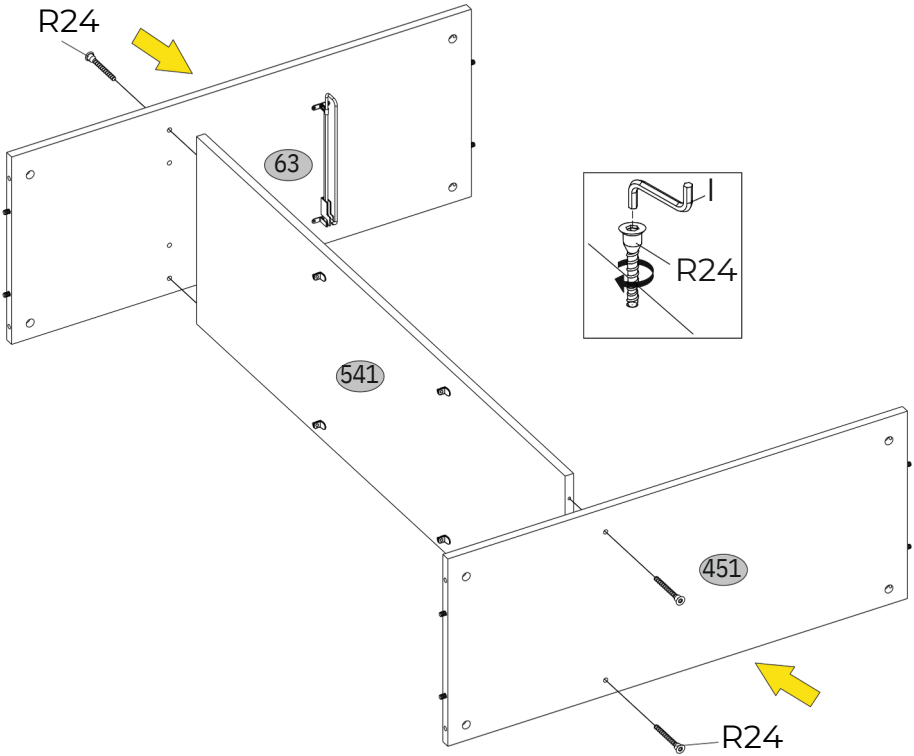

Instrukcja montażu mebli

«DOORSET»

Szafa 2D

Production date
Data produkcji

Stamp of Quality Department
Pieczęć Działu Jakości

Nº	L, mm	B, mm	H, mm	Q	Nº pack
7	902	410	32	1	1/3
63	868	364	16	1	1/3
81	290	356	16	2	2/3
82	868	333	16	2	1/3
124	2084	384	16	1	2/3
125	2084	384	16	1	2/3
326	2030	880	2,5	1	2/3
451	868	364	16	1	1/3
536	868	70	16	2	1/3
541	1178	364	16	1	2/3
608	446	2031	16	1	3/3
609	446	2031	20	1	3/3
643	868	60	16	2	1/3

A1  7x34 22	A2  Ø15x12 22	A7  8 20x13 8	A8 
B5  10x50 1	CC1  8x35 4204	D1-1  8	E1-1  8
H58  1	I  S4 1	N1  4	P5  8
R3  3x20 15	R23  6,3x13 16	R24  7x50 4	R32  4x27 2
R102  3,5x16 22	S1  18	S5  Ø18 12	S9  Ø12 4
U  130x35x15 1	W1  250 1		

1

CC1  8x35	P5  4	R102  4 3,5x16	W1  4 250	1
--	--	---	--	---

2

I	R24	S9
		
S4	1 7x50	4 Ø12
1	4	4

3

A1
7x34 12

A7
8

CC1
8x35 404

D1-1
8

N1
4

P5
4

R23
6,3x13 16

E1-1+D1-1

124

125

4
x2