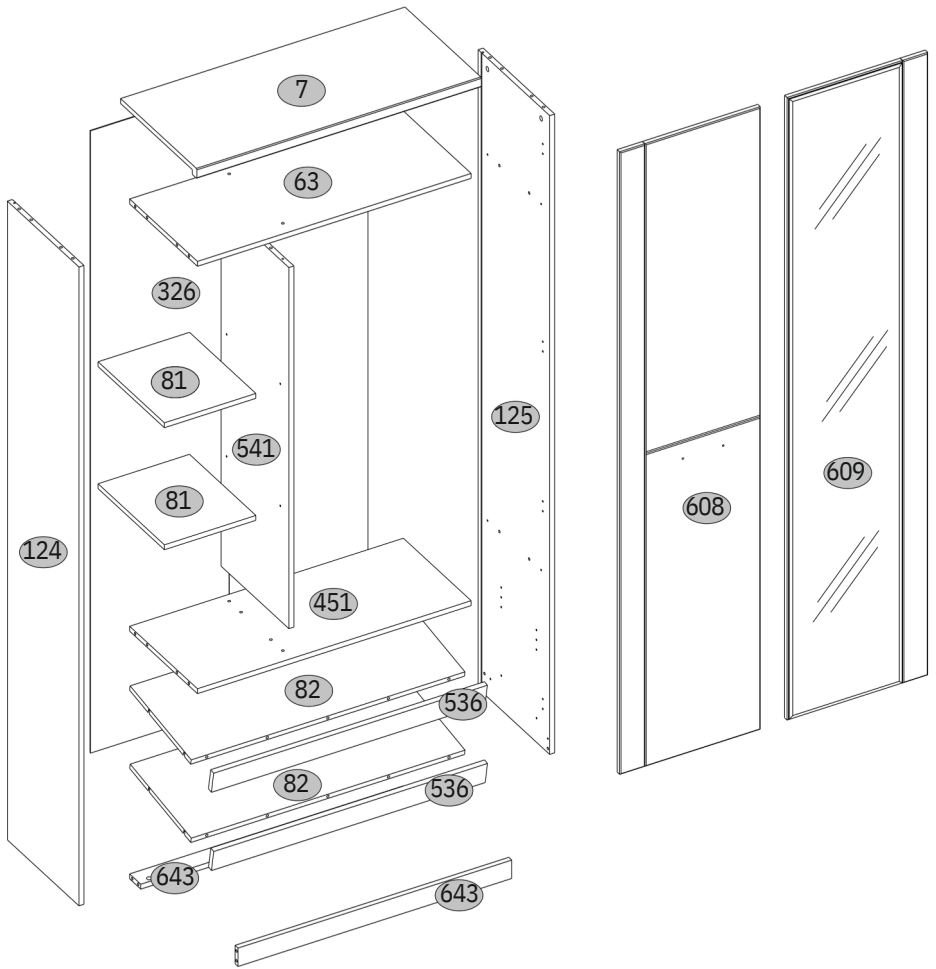

Instrukcja montażu mebli

«DOORSET»

Szafa 2D

Production date
Data produkcji

Stamp of Quality Department
Pieczęć Działu Jakości

Nº	L, mm	B, mm	H, mm	Q	Nº pack
7	902	410	32	1	1/3
63	868	364	16	1	1/3
81	290	356	16	2	2/3
82	868	333	16	2	1/3
124	2084	384	16	1	2/3
125	2084	384	16	1	2/3
326	2030	880	2,5	1	2/3
451	868	364	16	1	1/3
536	868	70	16	2	1/3
541	1178	364	16	1	2/3
608	446	2031	16	1	3/3
609	446	2031	20	1	3/3
643	868	60	16	2	1/3

A1  7x34 22	A2  Ø15x12 22	A7  8 20x13 8	A8 
B5  10x50 1	CC1  8x35 4204	D1-1  8	E1-1  8
H58  1	I  S4 1	N1  4	P5  8
R3  3x20 15	R23  6,3x13 16	R24  7x50 4	R32  4x27 2
R102  3,5x16 22	S1  18	S5  Ø18 12	S9  Ø12 4
U  130x35x15 1	W1  250 1		

1

CC1  8x35	P5  4	R102  4 3,5x16	W1  4 250	1
--	--	---	--	---

2

I	R24	S9
		
S4	1 7x50	4 Ø12
1	4	4

3

A1
7x34 12

A7
8

CC1
8x35 404

5

6

A2	S5
	
Ø15x12 12	Ø18 8

7

x2

A2	A8
	
Ø15x12 6	20x13 8

8

A2  Ø15x12	S5  Ø18
---	--