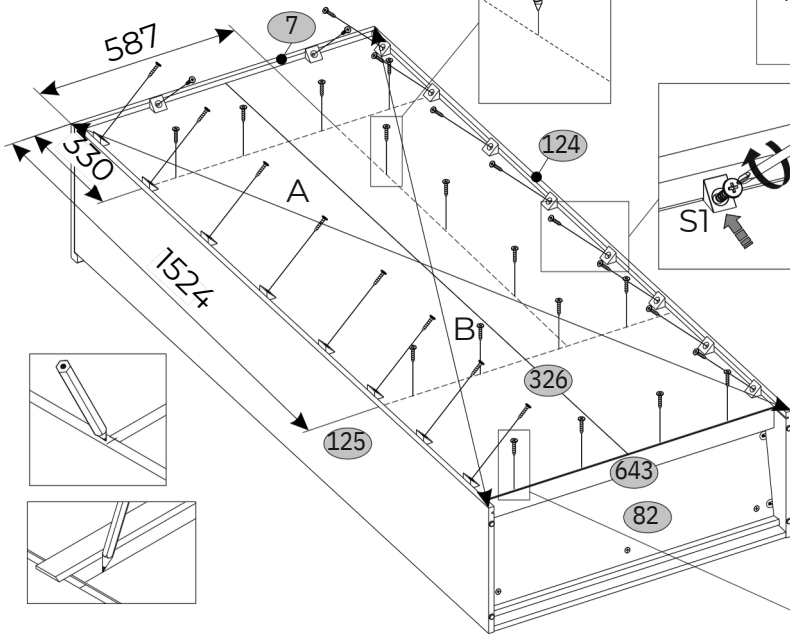

Instrukcja montażu mebli

«DOORSET»

Szafa 2D

Production date
Data produkcji

Stamp of Quality Department
Pieczęć Działu Jakości

Nº	L, mm	B, mm	H, mm	Q	Nº pack
7	902	410	32	1	1/3
63	868	364	16	1	1/3
81	290	356	16	2	2/3
82	868	333	16	2	1/3
124	2084	384	16	1	2/3
125	2084	384	16	1	2/3
326	2030	880	2,5	1	2/3
451	868	364	16	1	1/3
536	868	70	16	2	1/3
541	1178	364	16	1	2/3
608	446	2031	16	1	3/3
609	446	2031	20	1	3/3
643	868	60	16	2	1/3

5

6

A2	S5
	
Ø15x12 12	Ø18 8

7

x2

A2	A8
	
Ø15x12 6	20x13 8

8

A2  Ø15x12	S5  Ø18
---	--

9

10

11

E1-1	H58	R32	R102
			
8	1	4x27	2 3,5x16 16

12

B5

 10x50 1

R102

 3,5x16 2

U

 130x35x15 1

 max. 5 kg

 max. 5 kg

 max. 10 kg

13