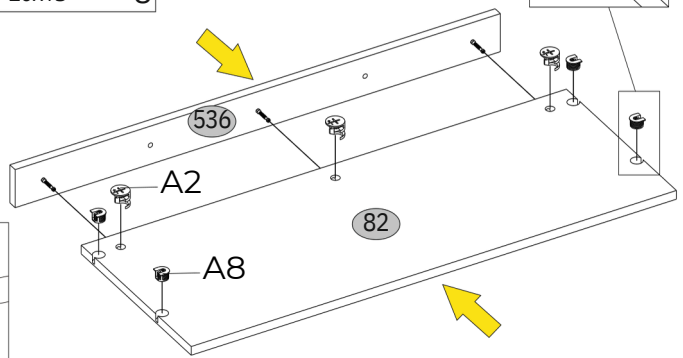

Instrukcja montażu mebli

«DOORSET»

Szafa 2D

Production date
Data produkcji

Stamp of Quality Department
Pieczęć Działu Jakości

Nº	L, mm	B, mm	H, mm	Q	Nº pack
7	902	410	32	1	1/3
63	868	364	16	1	1/3
81	290	356	16	2	2/3
82	868	333	16	2	1/3
124	2084	384	16	1	2/3
125	2084	384	16	1	2/3
326	2030	880	2,5	1	2/3
451	868	364	16	1	1/3
536	868	70	16	2	1/3
541	1178	364	16	1	2/3
608	446	2031	16	1	3/3
609	446	2031	20	1	3/3
643	868	60	16	2	1/3

5

6

A2	S5
	
Ø15x12 12	Ø18 8

7

x2

A2	A8
	
Ø15x12 6	20x13 8

8

A2  Ø15x12	S5  Ø18
---	--

9

10

11

E1-1	H58	R32	R102
			
8	1	4x27	2 3,5x16 16

12

B5

 10x50 1

R102