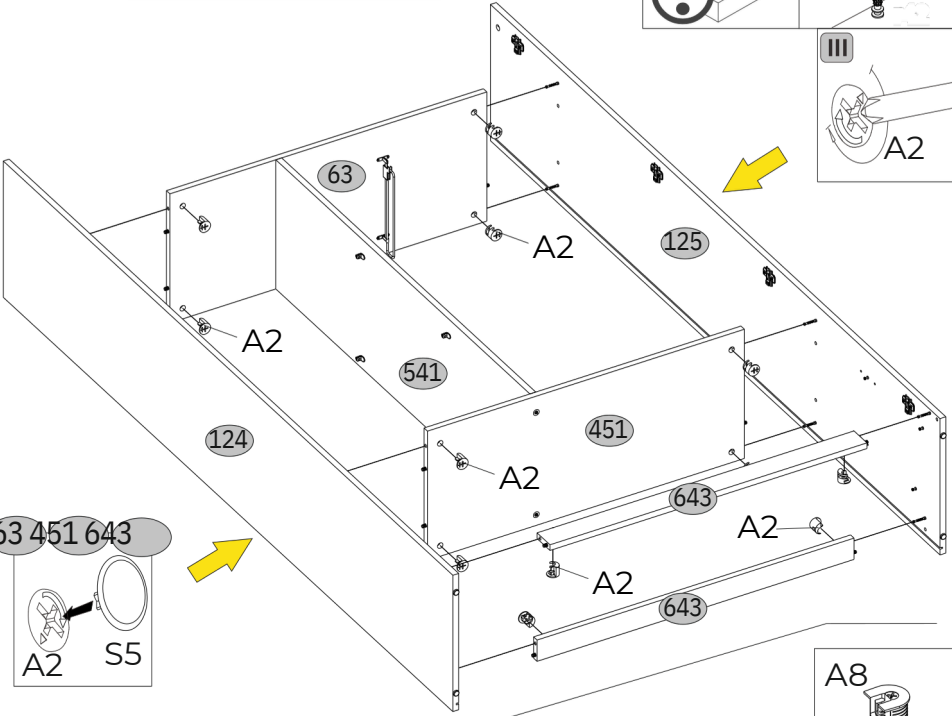

Instrukcja montażu mebli

«DOORSET»

Szafa 2D

Production date
Data produkcji

Stamp of Quality Department
Pieczęć Działu Jakości

Nº	L, mm	B, mm	H, mm	Q	Nº pack
7	902	410	32	1	1/3
63	868	364	16	1	1/3
81	290	356	16	2	2/3
82	868	333	16	2	1/3
124	2084	384	16	1	2/3
125	2084	384	16	1	2/3
326	2030	880	2,5	1	2/3
451	868	364	16	1	1/3
536	868	70	16	2	1/3
541	1178	364	16	1	2/3
608	446	2031	16	1	3/3
609	446	2031	20	1	3/3
643	868	60	16	2	1/3

D1-1
8

N1
4

P5
4

R23
6,3x13 16

E1-1+D1-1

124

125

4
x2

5

6

A2	S5
	
Ø15x12 12	Ø18 8

7

x2

A2	A8
	
Ø15x12 6	20x13 8

8

A2  Ø15x12	S5  Ø18
---	--

 3,5x16 2

U

 130x35x15 1

 max. 5 kg

 max. 5 kg

 max. 10 kg

13