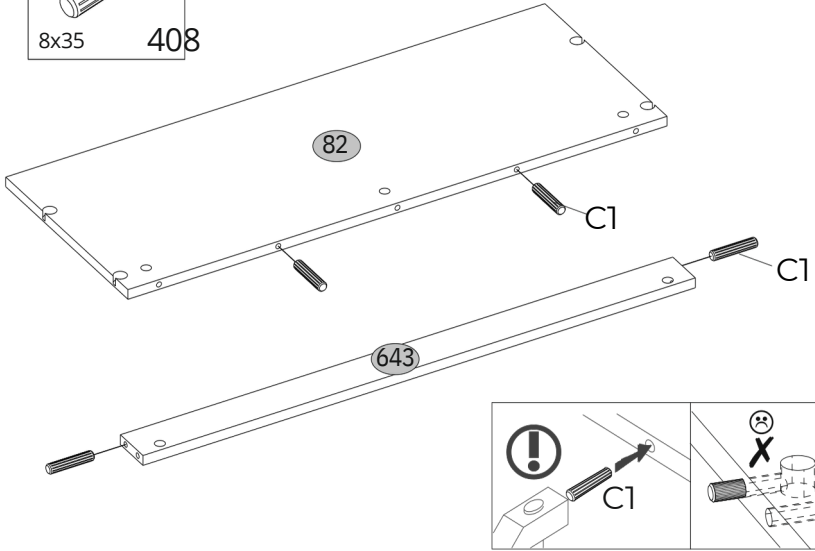

Instrukcja montażu mebli

«DOORSET»

Szafa 2D

Production date
Data produkcji

Stamp of Quality Department
Pieczęć Działu Jakości

Nº	L, mm	B, mm	H, mm	Q	Nº pack
7	902	410	32	1	1/3
63	868	364	16	1	1/3
81	290	356	16	2	2/3
82	868	333	16	2	1/3
124	2084	384	16	1	2/3
125	2084	384	16	1	2/3
326	2030	880	2,5	1	2/3
451	868	364	16	1	1/3
536	868	70	16	2	1/3
541	1178	364	16	1	2/3
608	446	2031	16	1	3/3
609	446	2031	20	1	3/3
643	868	60	16	2	1/3

D1-1
8

N1
4

P5
4

R23
6,3x13 16

E1-1+D1-1

124

125

4
x2

5

6

A2	S5
	
Ø15x12 12	Ø18 8

7

x2

A2	A8
	
Ø15x12 6	20x13 8

8

A2  Ø15x12	S5  Ø18
---	--