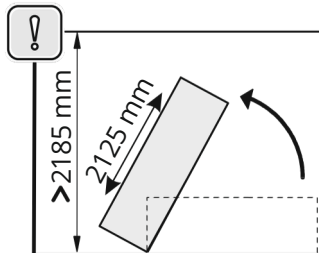

Instrukcja montażu mebli

«DOORSET»

Szafa 2D

Production date
Data produkcji

Stamp of Quality Department
Pieczęć Działu Jakości

Nº	L, mm	B, mm	H, mm	Q	Nº pack
7	902	410	32	1	1/3
63	868	364	16	1	1/3
81	290	356	16	2	2/3
82	868	333	16	2	1/3
124	2084	384	16	1	2/3
125	2084	384	16	1	2/3
326	2030	880	2,5	1	2/3
451	868	364	16	1	1/3
536	868	70	16	2	1/3
541	1178	364	16	1	2/3
608	446	2031	16	1	3/3
609	446	2031	20	1	3/3
643	868	60	16	2	1/3

A1  7x34 22	A2  Ø15x12 22	A7  8 20x13 8	A8 
B5  10x50 1	CC1  8x35 4204	D1-1  8	E1-1  8
H58  1	I  S4 1	N1  4	P5  8
R3  3x20 15	R23  6,3x13 16	R24  7x50 4	R32  4x27 2
R102  3,5x16 22	S1  18	S5  Ø18 12	S9  Ø12 4
U  130x35x15 1	W1  250 1		

1

CC1  8x35	P5  4	R102  4 3,5x16	W1  4 250	1
--	--	---	--	---

2

I	R24	S9
		
S4	1 7x50	4 Ø12
1	4	4

3

A1
7x34 12

A7
8

CC1
8x35 404

D1-1
8

N1
4

P5
4

R23
6,3x13 16

E1-1+D1-1

124

125

4
x2