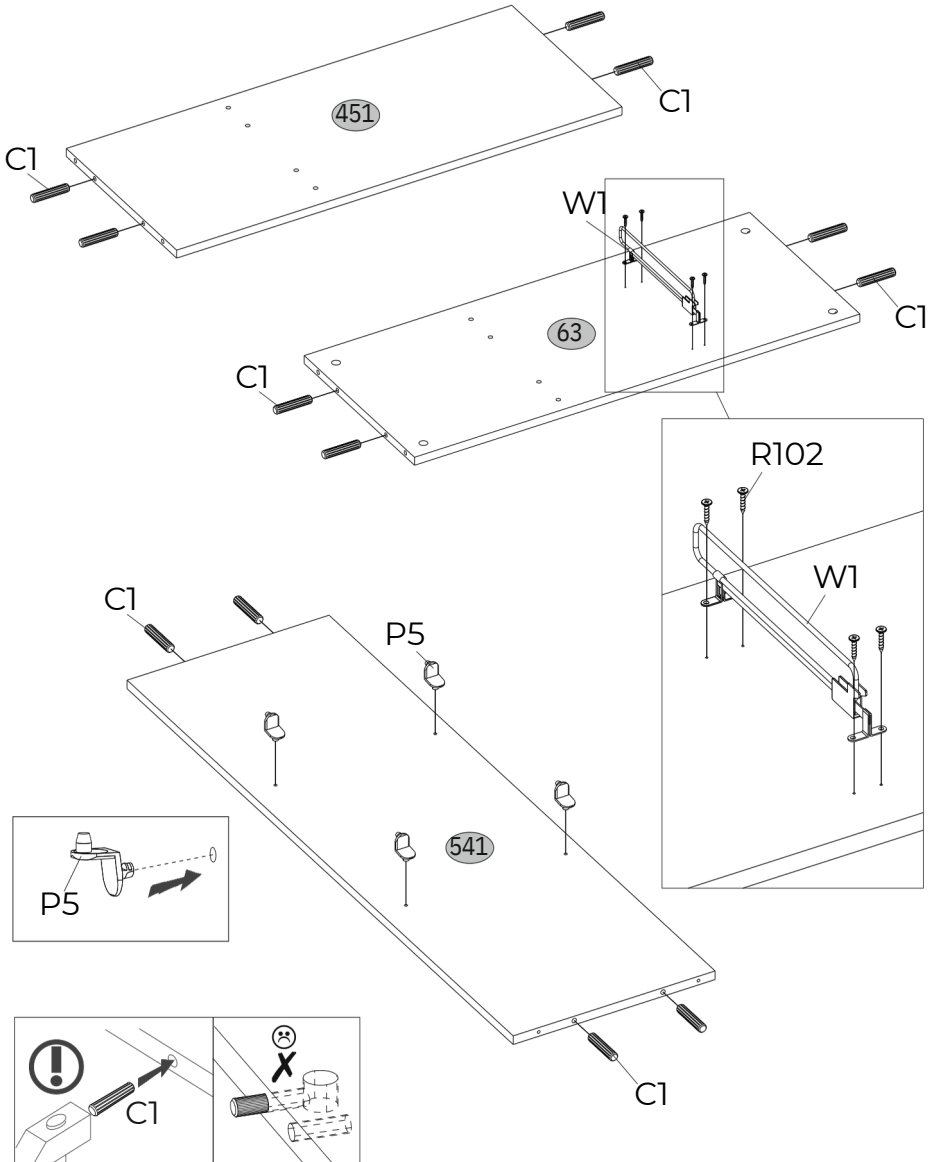

1

CC1 8x35	P5 4	R102 4 3,5x16	W1 4 250	1