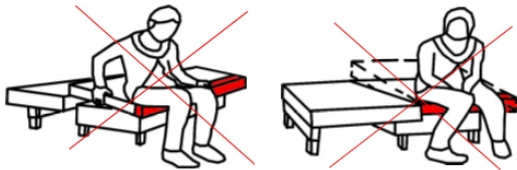

5

ESLOV

PUSZMAN SP. z o.o.
ul. Oleśnicka 2A
56-500 Syców, Poland
info@puszman.com

WL150 H=15 cm

2x

WL105 H=10,5 cm

4x

1