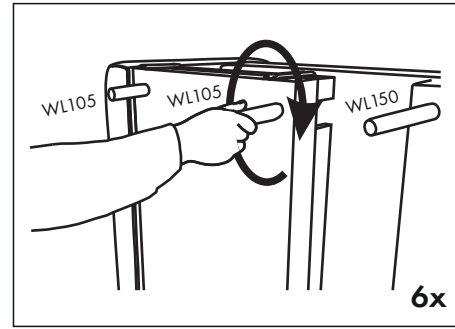

WL150 H=15 cm

2x

WL105 H=10,5 cm

4x

1

2

2

© PUSZMAN 2022

3

4

ESLOV SOFA

3