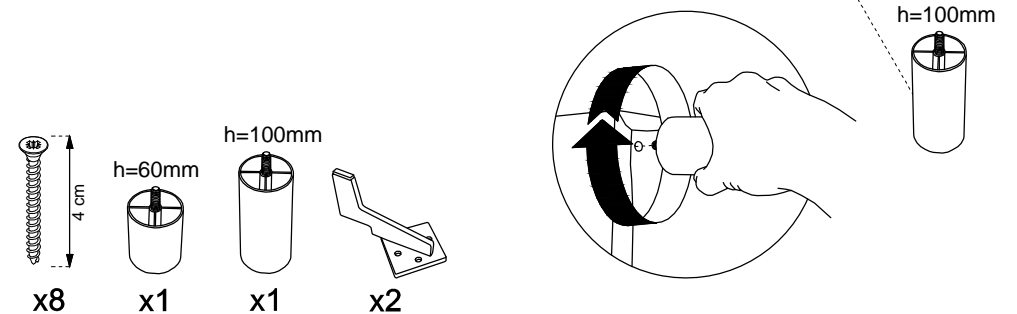

piaski@piaski.com.pl

1