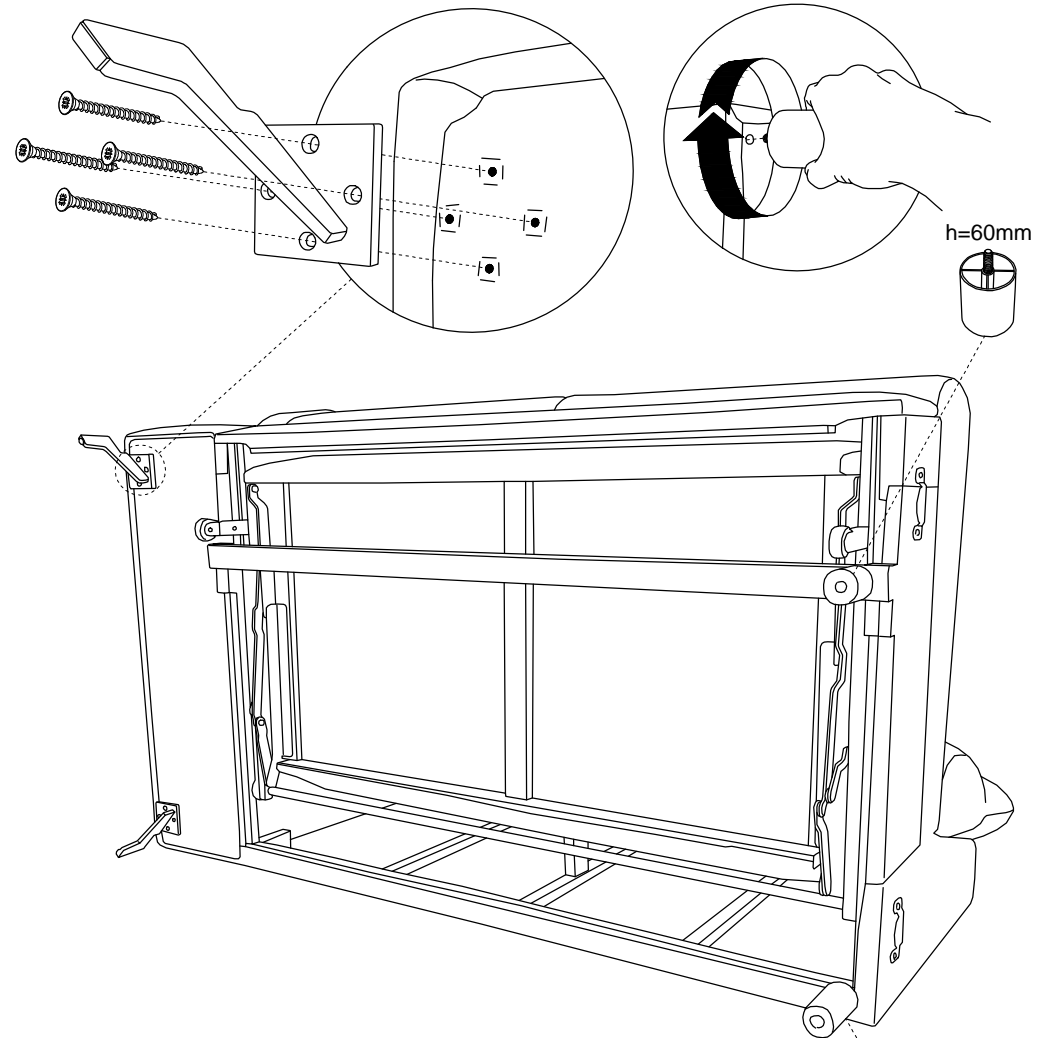

piaski@piaski.com.pl

1